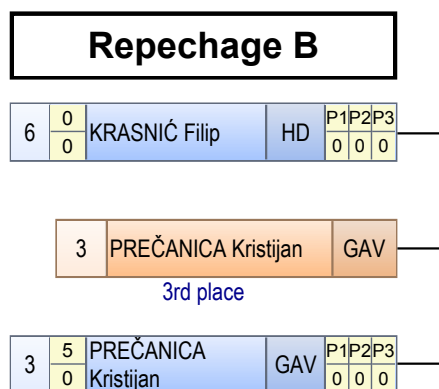

Repechage A

Repechage B

TABLICA ELIMINACIJE

Prv. Hrvatske za mlađe dječake i djevojčice početnike SL načinom - FS - 44 kg

KONAČNI POREDAK

Plasman	Hrvač	Ekipa
1	PRODANOVIĆ Vinko	LIKA
2	NORKOVIĆ Leonardo	GAVR
3	BEZJAK Damjak	SES
3	PREČANICA Kristijan	GAVR
5	KRASNIĆ Filip	HD
6	AGATIĆ David	GAVR