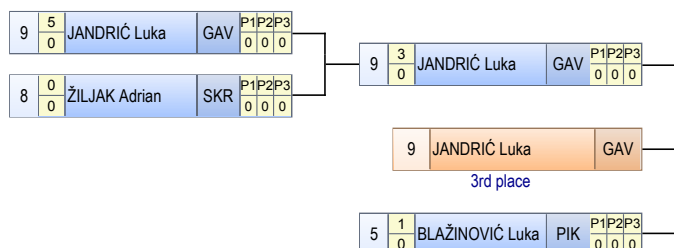

N2						
3	5	SINANOVIĆ Karlo	ZD	P1	P2	P3
	0			0	0	0
1	0	IVEKOVIĆ Stjepan	LOK	P1	P2	P3
	0			0	0	0

N3						
2	0	BUŠLJETA Renato	ZD	P1	P2	P3
	0			0	0	0
3	5	SINANOVIĆ Karlo	ZD	P1	P2	P3
	0			0	0	0

KONAČNI POREDAK

Plasman	Hrvač	Ekipa
1	SINANOVIĆ Karlo	ZD
2	BUŠLJETA Renato	ZD
3	IVEKOVIĆ Stjepan	LOK

TABLICA ELIMINACIJE

Prv. Hrvatske za mlađe dječake i djevojčice početnike SL načinom - FS - 33 kg

2 HADER Josip ZGB
1st place

KONAČNI POREDAK

Repechage A

Repechage B

Plasman	Hrvač	Ekipa
1	HADER Josip	ZGB
2	ČIČIĆ Josip	ZGB
3	SALOPEK Filip	MET
3	JANDRIĆ Luka	GAVR
5	BRUČIĆ Patrik	MET
5	BLAŽINOVIĆ Luka	PIKV
7	ŽILJAK Adrian	SKR
8	ŠIMUNKOVIĆ Nikola	SKR
8	ZEČEVIĆ Matej	SKR
8	ZLATAR Juraj	PODR