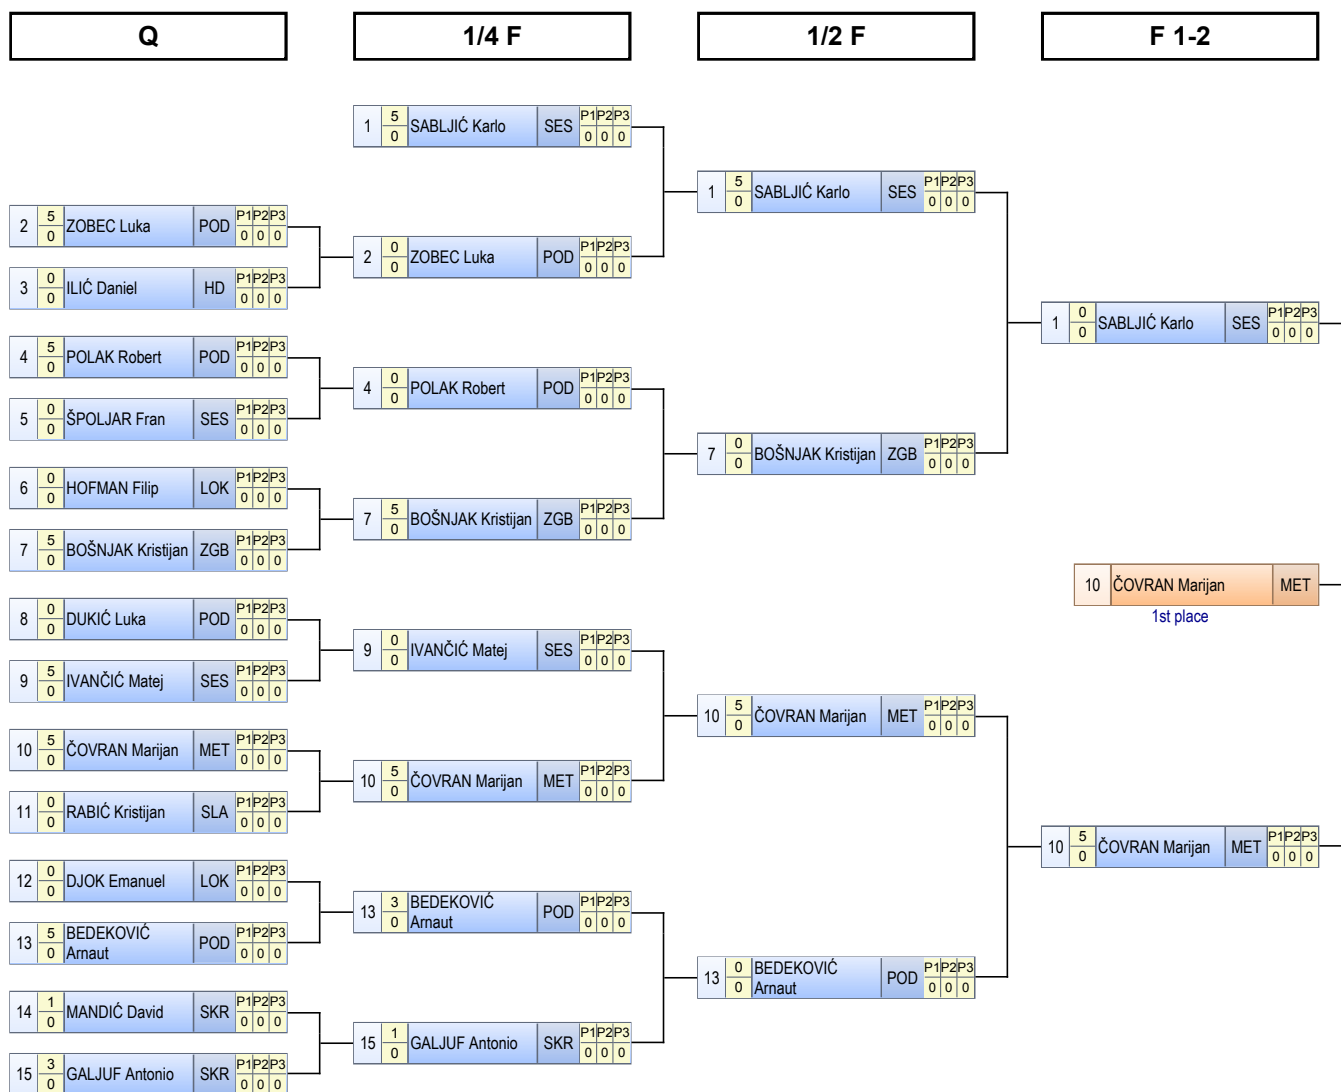

TABLICA ELIMINACIJE

Prv. Hrvatske za mlađe dječake i djevojčice početnike SL načinom - FS - 36 kg