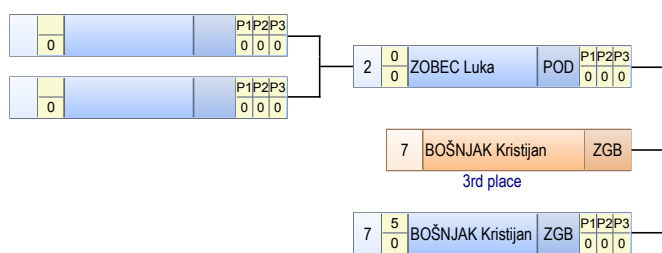

TABLICA ELIMINACIJE

Prv. Hrvatske za mlađe dječake i djevojčice početnike SL načinom - FS - 36 kg

KONAČNI POREDAK

Plasman	Hrvač	Ekipa
1	ČOVTRAN Marijan	MET
2	SABLJIĆ Karlo	SES
3	BOŠNJAK Kristijan	ZGB
3	IVANČIĆ Matej	SES
5	ZOBEC Luka	PODR
5	BEDEKOVIĆ Amaut	PODR
7	POLAK Robert	PODR
8	GALJUF Antonio	SKR
9	RABIĆ Kristijan	SLAT
9	MANDIĆ David	SKR
11	ILIĆ Daniel	HD
11	ŠPOLJAR Fran	SES
11	HOFMAN Filip	LOK
11	DUKIĆ Luka	PODR
11	DJOK Emanuel	LOK

Repechage A

Repechage B

TABLICA ELIMINACIJE

Prv. Hrvatske za mlađe dječake i djevojčice početnike SL načinom - FS - 40 kg

KONAČNI POREDAK

Plasman	Hrvač	Ekipa
1	SELIMOVIĆ Matija	BIST
2	MATIJEVIĆ David	SLAT
3	DUMBOVIĆ Matija	GAVR
3	NOGIĆ Alen	PODR
5	BAKULA Gabriel	SES
5	JAKLIN Matija Benedikt	HD
7	SAMEC Luka	SES
8	PALEKA Ivan	ZD
9	PRIHISTAL Tin	BIST
10	LAŠTRO Marko	LOK
10	TOMIĆ Galić	LOK
12	RAKIŽEVEC Mateo	PIKV
13	PREČKO Lovro	SKR
14	CRNOGAJ Marko	MET
15	RAGUŽ Kristijan	LIKA
15	ČRETNI Josip	LIKA
15	PALIĆ Sebastijan	ZGB
15	ČIBARIĆ Lovro	LIKA
15	JOKA Luka	ZGB
15	BUŠAC Filip	ŠIB
15	BUŠLJETA Renato	ZD
15	ABIČIĆ Ivan	SES
15	ŠLJIVARIĆ Juraj	MET
15	PUTNIK Noa	ZGB
15	ŠEHIĆ Armin	ZGB