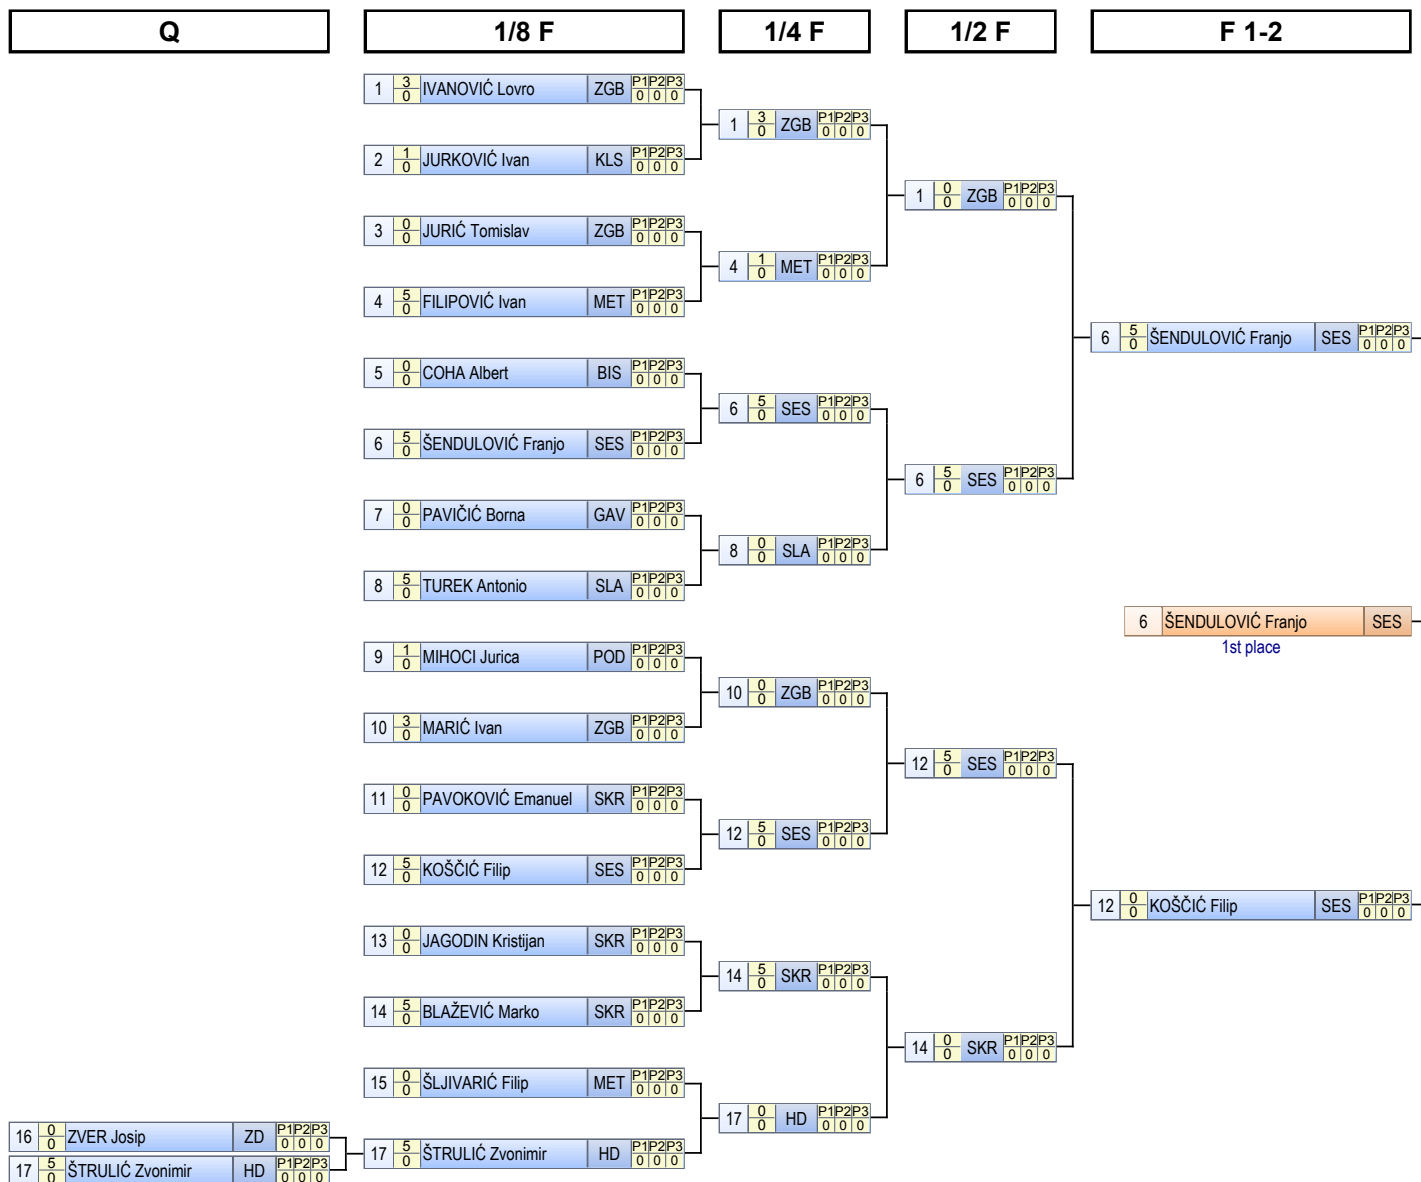

TABLICA ELIMINACIJE

Prv. Hrvatske za mlađe dječake i djevojčice početnike SL načinom - FS - 49 kg