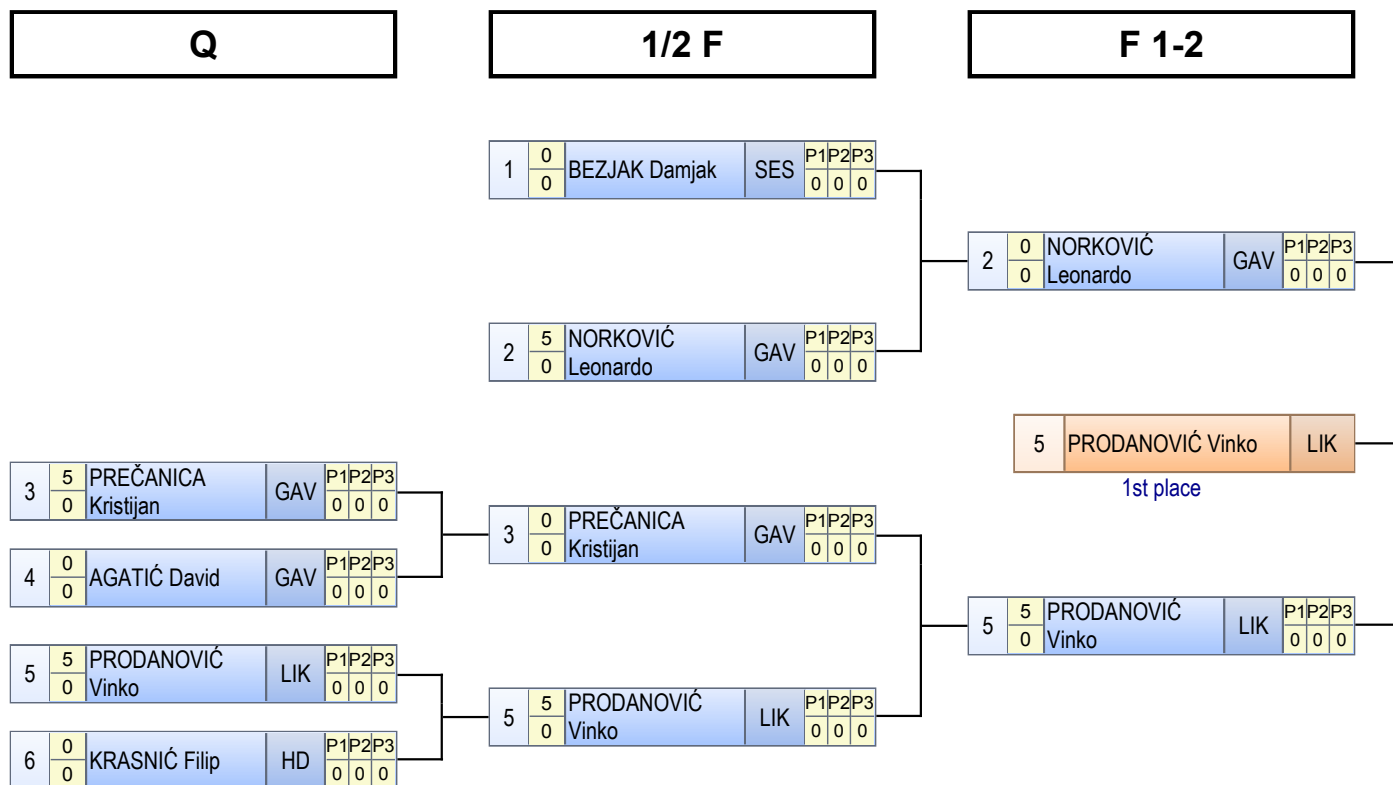

Repechage A

Repechage B

TABLICA ELIMINACIJE

Prv. Hrvatske za mlađe dječake i djevojčice početnike SL načinom - FS - 44 kg

KONAČNI POREDAK

Plasman	Hrvač	Ekipa
1	PRODANOVIĆ Vinko	LIKA
2	NORKOVIĆ Leonardo	GAVR
3	BEZJAK Damjak	SES
3	PREČANICA Kristijan	GAVR
5	KRASNIĆ Filip	HD
6	AGATIĆ David	GAVR