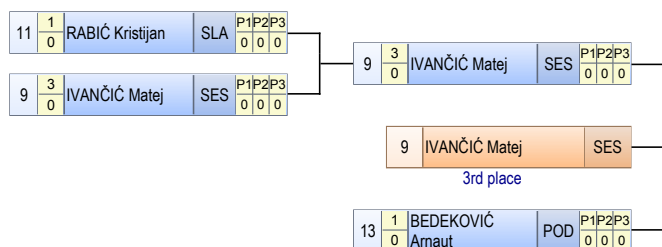

KONAČNI POREDAK

Repechage A

Repechage B

Plasman	Hrvač	Ekipa
1	HADER Josip	ZGB
2	ČIČIĆ Josip	ZGB
3	SALOPEK Filip	MET
3	JANDRIĆ Luka	GAVR
5	BRUČIĆ Patrik	MET
5	BLAŽINOVIĆ Luka	PIKV
7	ŽILJAK Adrian	SKR
8	ŠIMUNKOVIĆ Nikola	SKR
8	ZEČEVIĆ Matej	SKR
8	ZLATAR Juraj	PODR

TABLICA ELIMINACIJE

Prv. Hrvatske za mlađe dječake i djevojčice početnike SL načinom - FS - 36 kg

KONAČNI POREDAK

Plasman	Hrvač	Ekipa
1	ČOVTRAN Marijan	MET
2	SABLJIĆ Karlo	SES
3	BOŠNJAK Kristijan	ZGB
3	IVANČIĆ Matej	SES
5	ZOBEC Luka	PODR
5	BEDEKOVIĆ Amaut	PODR
7	POLAK Robert	PODR
8	GALJUF Antonio	SKR
9	RABIĆ Kristijan	SLAT
9	MANDIĆ David	SKR
11	ILIĆ Daniel	HD
11	ŠPOLJAR Fran	SES
11	HOFMAN Filip	LOK
11	DUKIĆ Luka	PODR
11	DJOK Emanuel	LOK

Repechage A

Repechage B

TABLICA ELIMINACIJE

Prv. Hrvatske za mlađe dječake i djevojčice početnike SL načinom - FS - 40 kg

KONAČNI POREDAK

Plasman	Hrvač	Ekipa
1	SELIMOVIĆ Matija	BIST
2	MATIJEVIĆ David	SLAT
3	DUMBOVIĆ Matija	GAVR
3	NOGIĆ Alen	PODR
5	BAKULA Gabriel	SES
5	JAKLIN Matija Benedikt	HD
7	SAMEC Luka	SES
8	PALEKA Ivan	ZD
9	PRIHISTAL Tin	BIST
10	LAŠTRO Marko	LOK
10	TOMIĆ Galić	LOK
12	RAKIŽEVEC Mateo	PIKV
13	PREČKO Lovro	SKR
14	CRNOGAJ Marko	MET
15	RAGUŽ Kristijan	LIKA
15	ČRETNI Josip	LIKA
15	PALIĆ Sebastijan	ZGB
15	ČIBARIĆ Lovro	LIKA
15	JOKA Luka	ZGB
15	BUŠAC Filip	ŠIB
15	BUŠLJETA Renato	ZD
15	ABIČIĆ Ivan	SES
15	ŠLJIVARIĆ Juraj	MET
15	PUTNIK Noa	ZGB
15	ŠEHIĆ Armin	ZGB