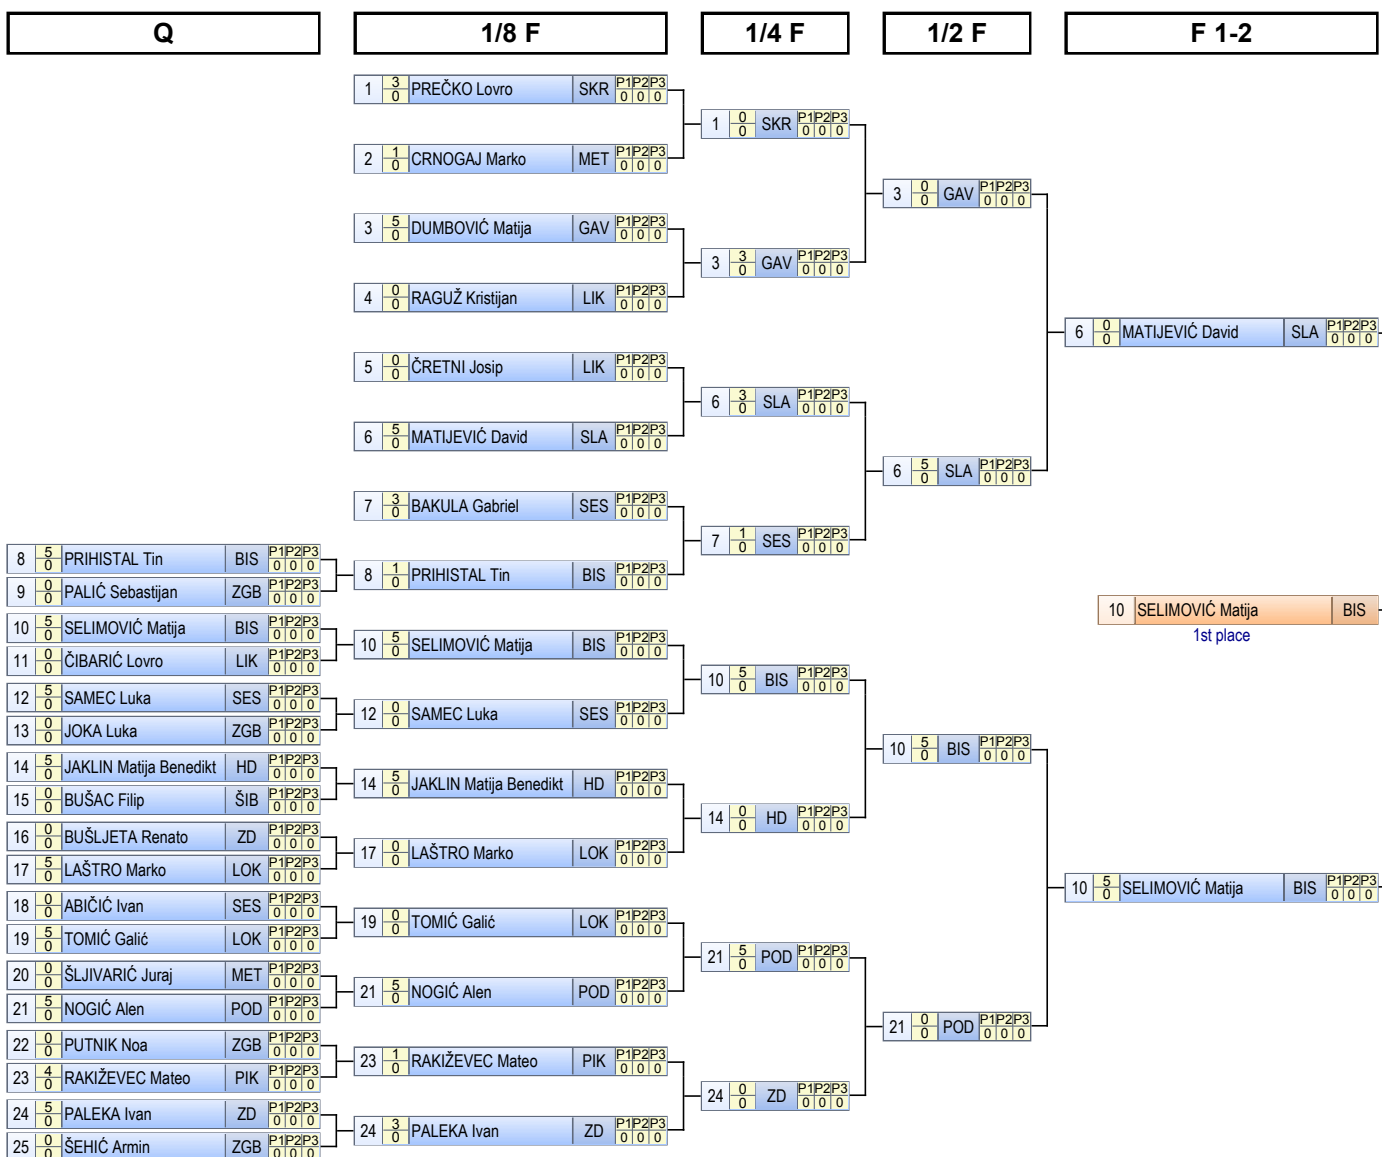

Repechage A

Repechage B

TABLICA ELIMINACIJE

Prv. Hrvatske za mlađe dječake i djevojčice početnike SL načinom - FS - 40 kg

KONAČNI POREDAK

Plasman	Hrvač	Ekipa
1	SELIMOVIĆ Matija	BIST
2	MATIJEVIĆ David	SLAT
3	DUMBOVIĆ Matija	GAVR
3	NOGIĆ Alen	PODR
5	BAKULA Gabriel	SES
5	JAKLIN Matija Benedikt	HD
7	SAMEC Luka	SES
8	PALEKA Ivan	ZD
9	PRIHISTAL Tin	BIST
10	LAŠTRO Marko	LOK
10	TOMIĆ Galić	LOK
12	RAKIŽEVEC Mateo	PIKV
13	PREČKO Lovro	SKR
14	CRNOGAJ Marko	MET
15	RAGUŽ Kristijan	LIKA
15	ČRETNI Josip	LIKA
15	PALIĆ Sebastijan	ZGB
15	ČIBARIĆ Lovro	LIKA
15	JOKA Luka	ZGB
15	BUŠAC Filip	ŠIB
15	BUŠLJETA Renato	ZD
15	ABIČIĆ Ivan	SES
15	ŠLJIVARIĆ Juraj	MET
15	PUTNIK Noa	ZGB
15	ŠEHIĆ Armin	ZGB