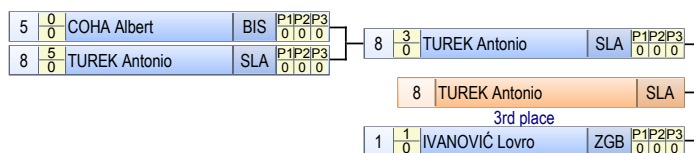

Repechage A