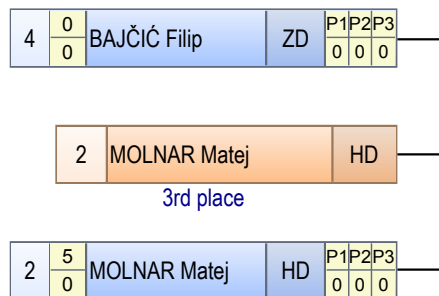

N1

1	0	MARKULIN Matija	HD	P1	P2	P3
	0			0	0	0
2	4	POBI Fabijan	SES	P1	P2	P3
	0			0	0	0

N2

3	4	MALBAŠIĆ Andrej	MET	P1	P2	P3
	0			0	0	0
1	0	MARKULIN Matija	HD	P1	P2	P3
	0			0	0	0

N3

2	0	POBI Fabijan	SES	P1	P2	P3
	0			0	0	0
3	4	MALBAŠIĆ Andrej	MET	P1	P2	P3
	0			0	0	0

KONAČNI POREDAK

Plasman	Hrvač	Ekipa
1	MALBAŠIĆ Andrej	MET
2	POBI Fabijan	SES
3	MARKULIN Matija	HD

TABLICA ELIMINACIJE

Prv. Hrvatske za starije dječake i djevojčice početnike SL načinom - FS - 75 kg

KONAČNI POREDAK

Repechage A

Repechage B

Plasman	Hrvač	Ekipa
1	VUČINIĆ Sven	MET
2	ŠTEDUL Karlo	LOK
3	MOLNAR Matej	HD
3	BEGIĆ Matej	SES
5	BAJČIĆ Filip	ZD
5	MARINOVIĆ Matej	MET
7	SINANOVIĆ Benjamin	ZD
8	KOZINA Ivan	SES

TABLICA ELIMINACIJE