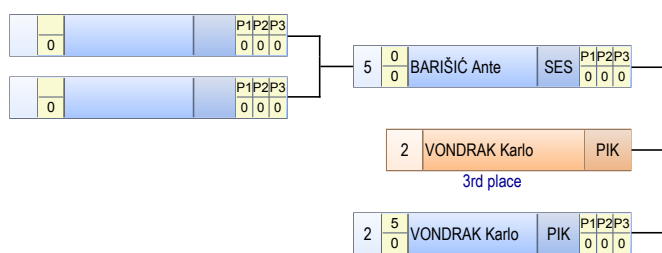

Repechage A