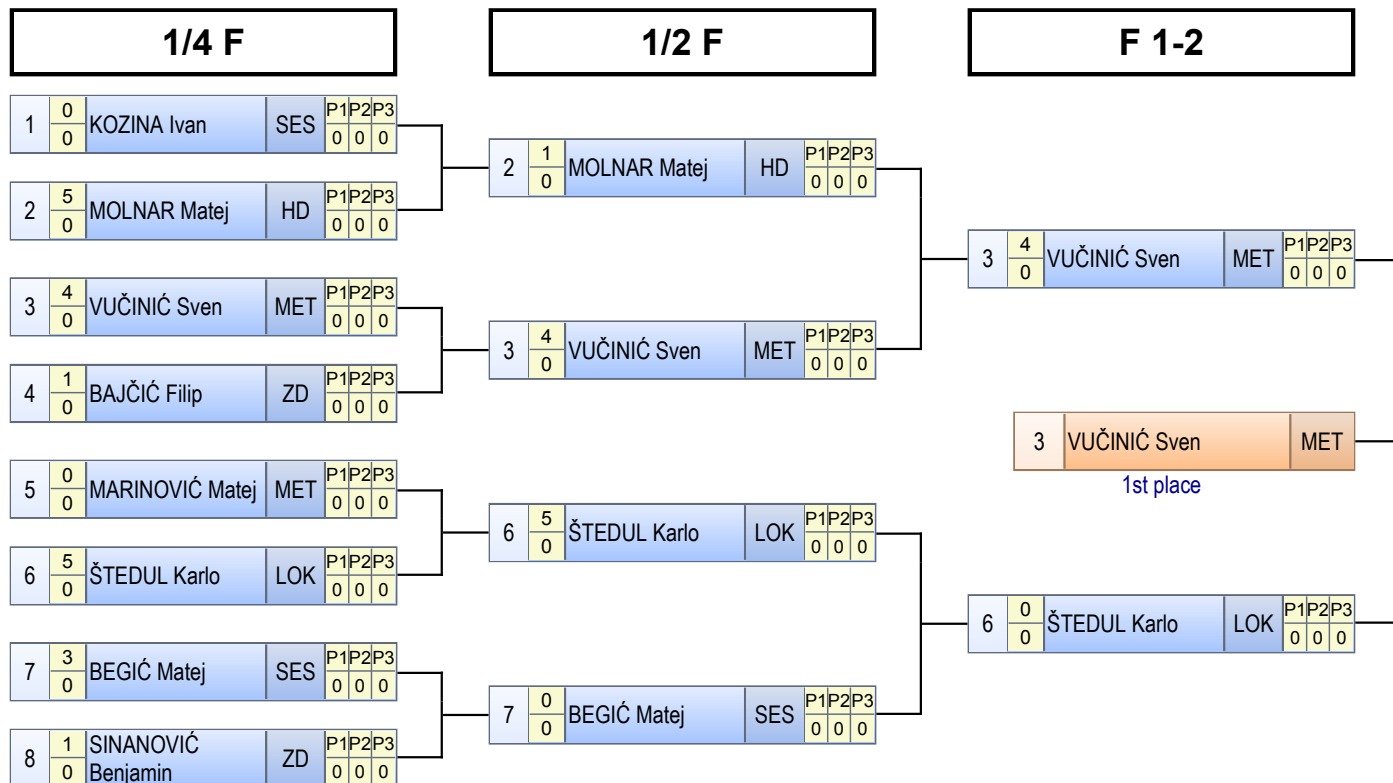

N1

1	0	MARKULIN Matija	HD	P1	P2	P3
	0			0	0	0
2	4	POBI Fabijan	SES	P1	P2	P3
	0			0	0	0

N2

3	4	MALBAŠIĆ Andrej	MET	P1	P2	P3
	0			0	0	0
1	0	MARKULIN Matija	HD	P1	P2	P3
	0			0	0	0

N3

2	0	POBI Fabijan	SES	P1	P2	P3
	0			0	0	0
3	4	MALBAŠIĆ Andrej	MET	P1	P2	P3
	0			0	0	0

KONAČNI POREDAK

Plasman	Hrvač	Ekipa
1	MALBAŠIĆ Andrej	MET
2	POBI Fabijan	SES
3	MARKULIN Matija	HD

TABLICA ELIMINACIJE

Prv. Hrvatske za starije dječake i djevojčice početnike SL načinom - FS - 75 kg

KONAČNI POREDAK