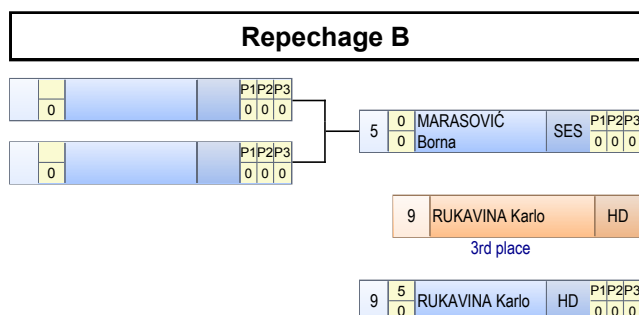

Repechage A

Repechage B

TABLICA ELIMINACIJE

Prv. Hrvatske za starije dječake i djevojčice početnike SL načinom - FS - 59 kg

1st place

KONAČNI POREDAK

Plasman	Hrvač	Ekipa
1	VODOPIJA Josip	ZGB
2	FIŠTER Tin	MET
3	ŠTAVLIĆ Tomi	ZGB
3	RUKAVINA Karlo	HD
5	RAZUM Luka	MET
5	MARASOVIĆ Borna	SES
7	KRAJCAR Dario	SES
7	SLOBODIĆ Zvonimir	MET
7	DAMJANIĆ Mihael	MET