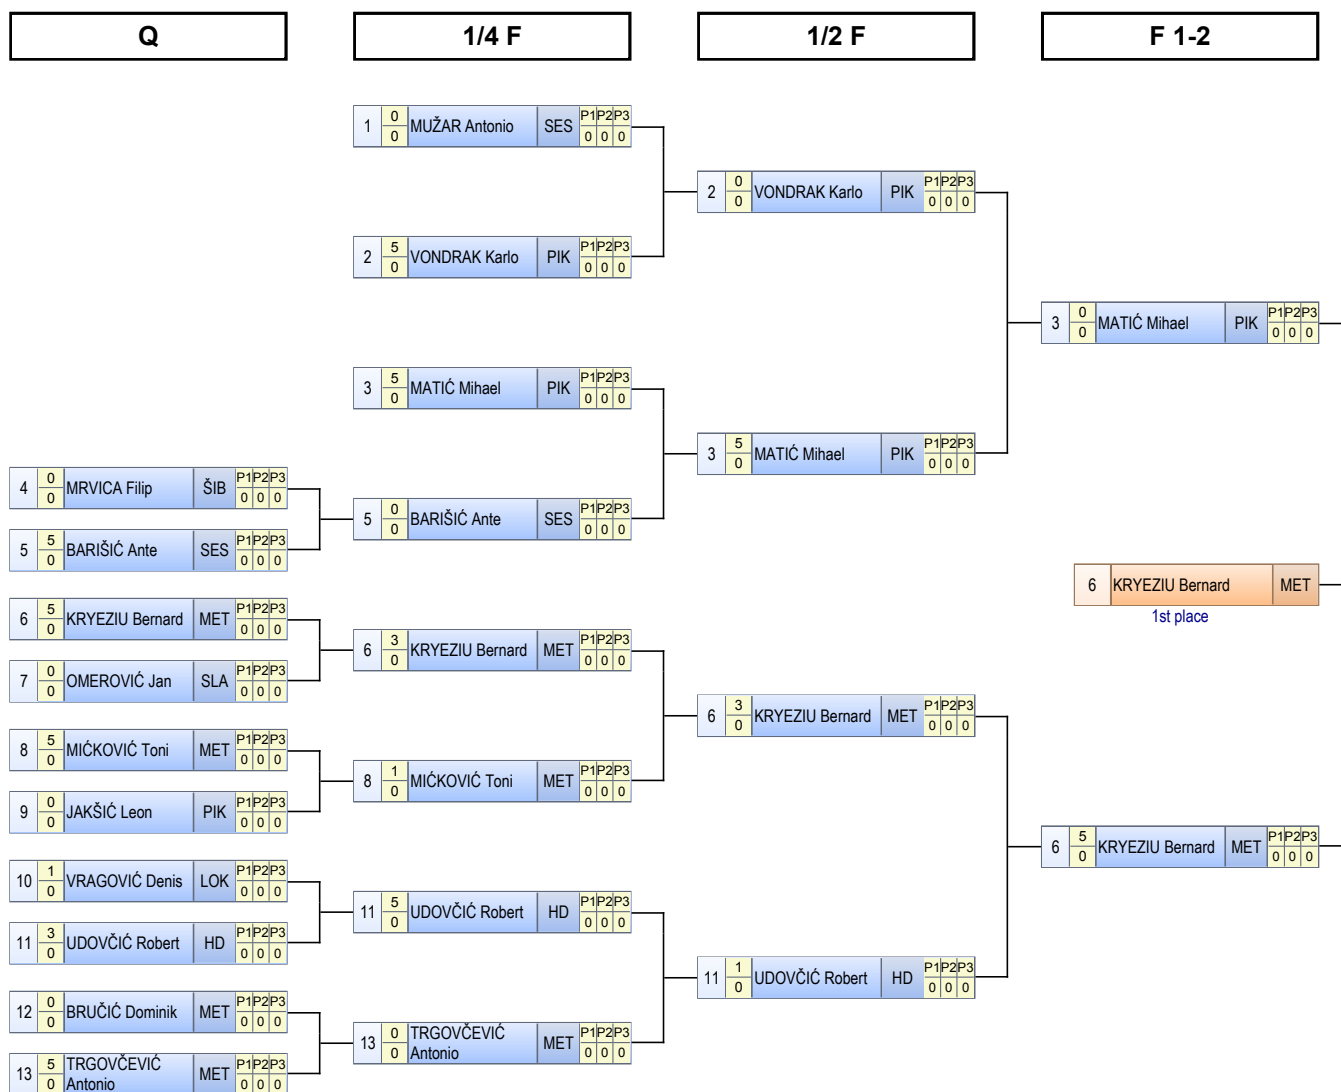

TABLICA ELIMINACIJE

Prv. Hrvatske za starije dječake i djevojčice početnike SL načinom - FS - 54 kg