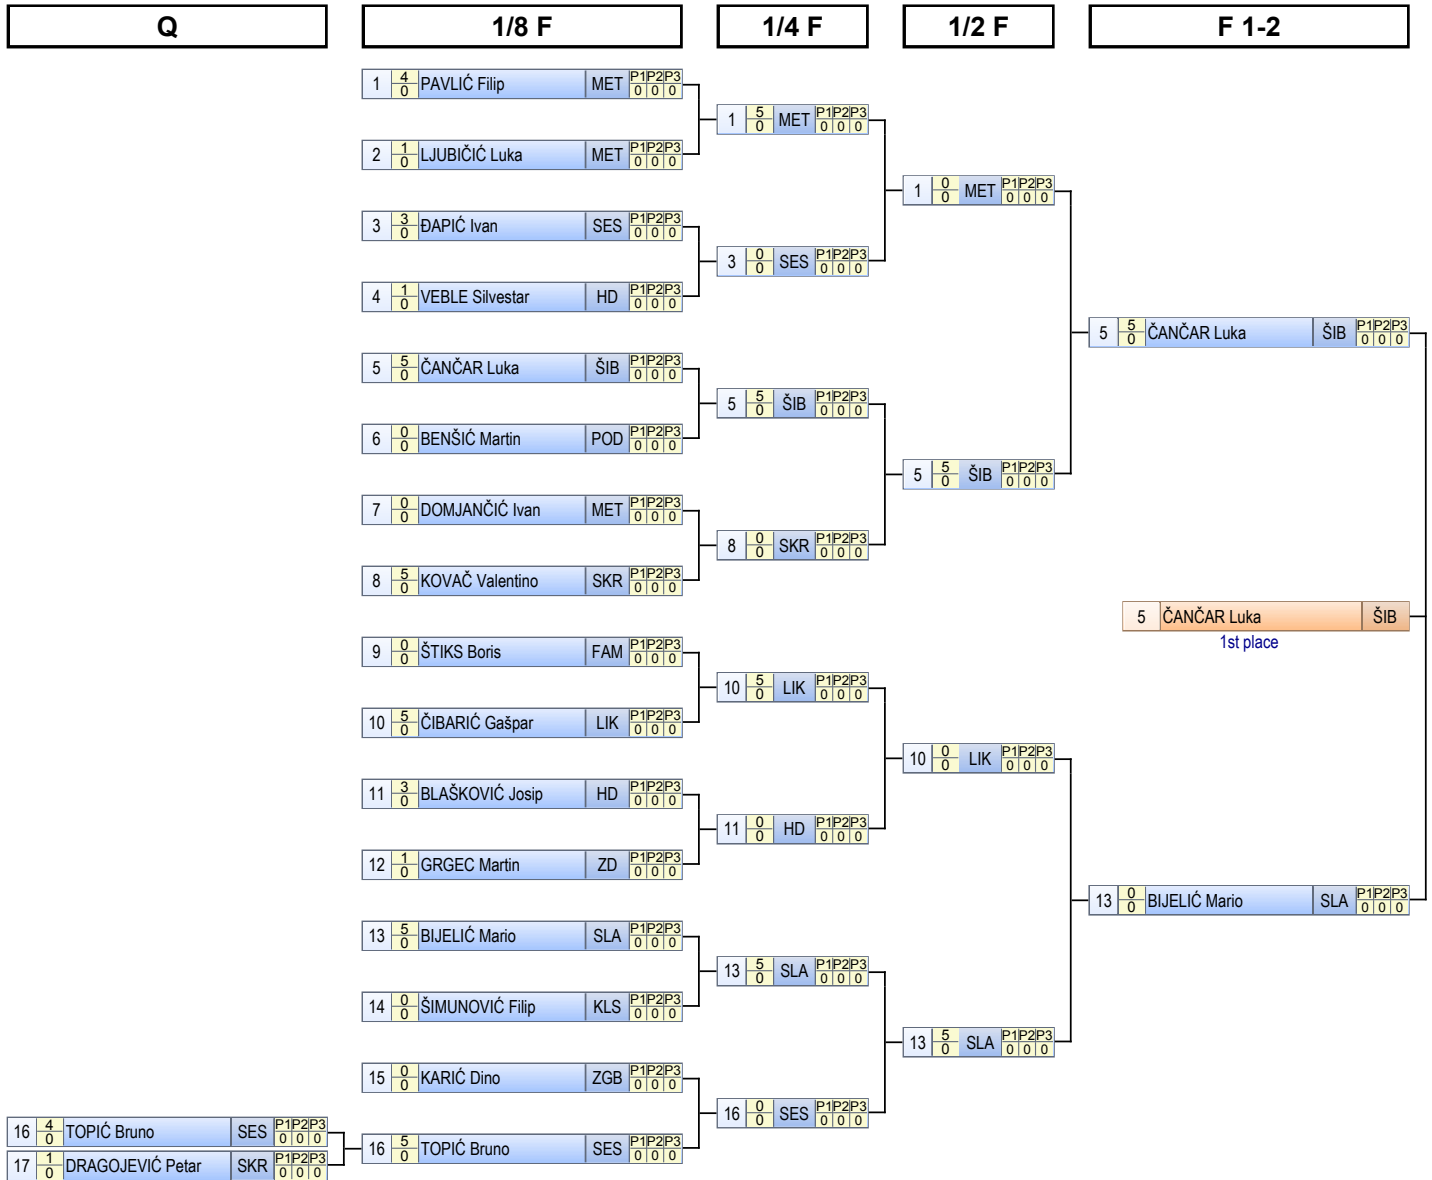

TABLICA ELIMINACIJE

Prv. Hrvatske za starije dječake i djevojčice početnike SL načinom - FS - 44 kg