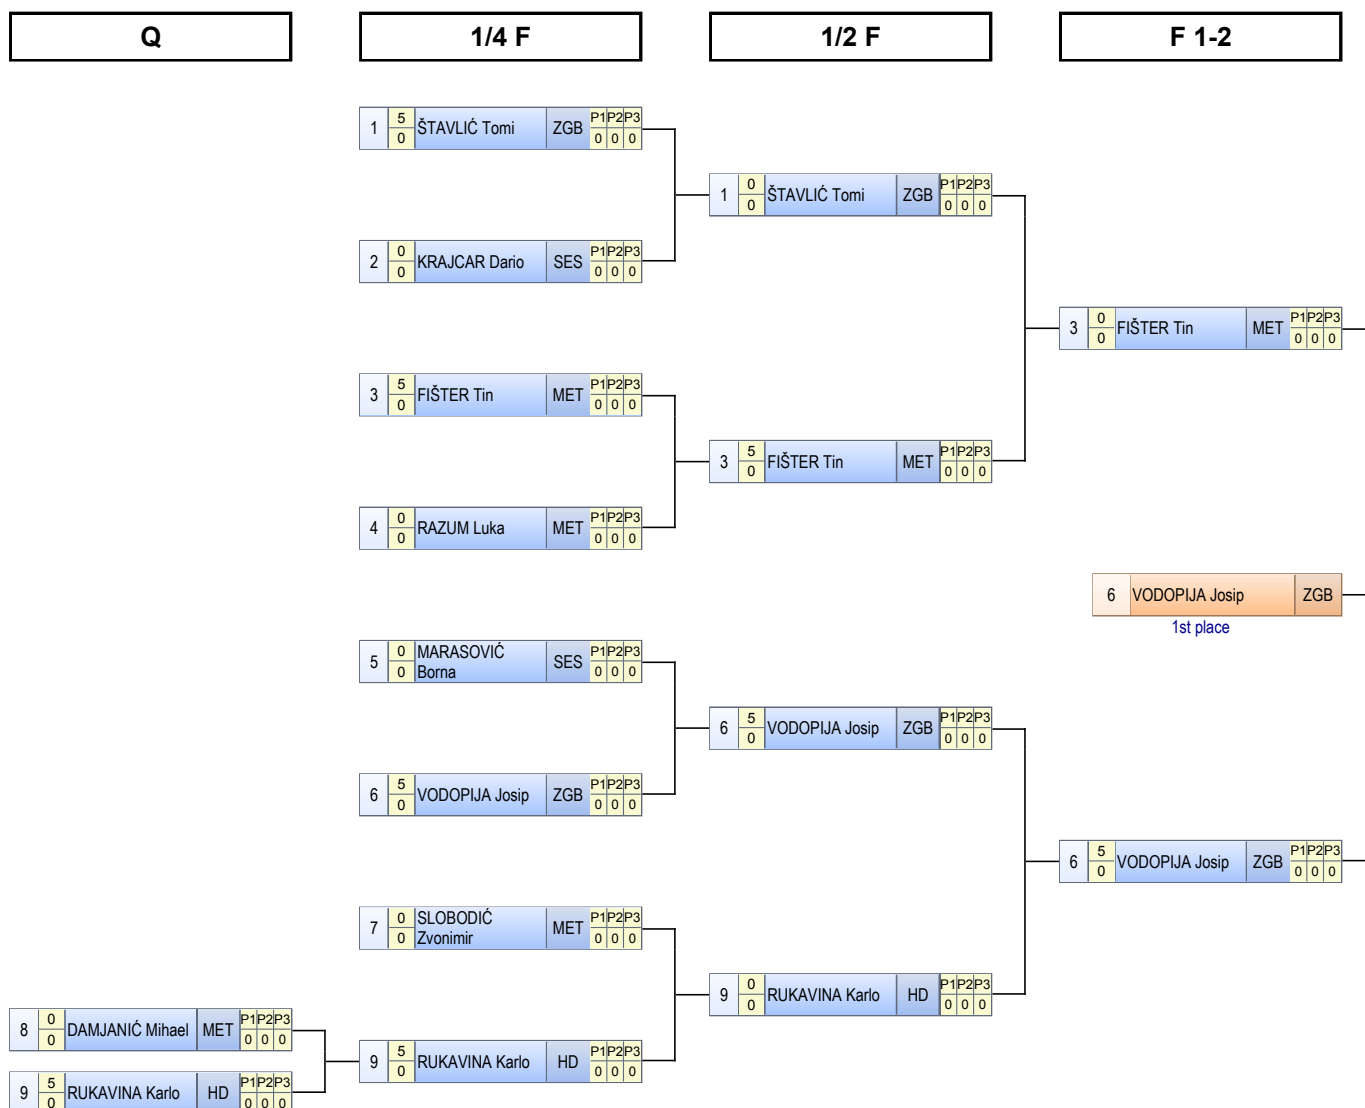

Repechage A

Repechage B

TABLICA ELIMINACIJE

Prv. Hrvatske za starije dječake i djevojčice početnike SL načinom - FS - 59 kg

1st place

KONAČNI POREDAK

Plasman	Hrvač	Ekipa
1	VODOPIJA Josip	ZGB
2	FIŠTER Tin	MET
3	ŠTAVLIĆ Tomi	ZGB
3	RUKAVINA Karlo	HD
5	RAZUM Luka	MET
5	MARASOVIĆ Borna	SES
7	KRAJCAR Dario	SES
7	SLOBODIĆ Zvonimir	MET
7	DAMJANIĆ Mihael	MET