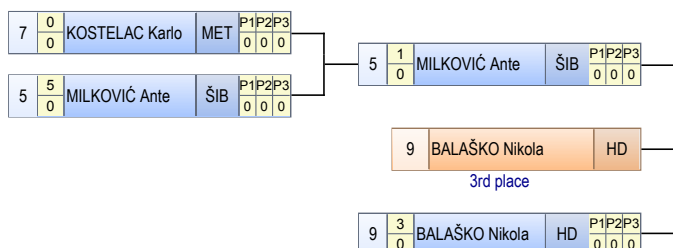

Repechage A

Repechage B

TABLICA ELIMINACIJE

Prv. Hrvatske za starije dječake i djevojčice početnike SL načinom - FS - 49 kg

6 MARŠIĆ Mislav MET
1st place

KONAČNI POREDAK

Repechage A

Repechage B

Plasman	Hrvač	Ekipa
1	MARŠIĆ Mislav	MET
2	POŽEGA Toni	SLAT
3	KREŠIĆ Jan	MET
3	BALAŠKO Nikola	HD
5	ČULJAT Dominik	MET
5	MILKOVIĆ Ante	ŠIB
7	TADIĆ Antonio	ZGB
8	KOSTELAC Karlo	MET
9	ŠENDULOVIĆ Jakov	SES
9	VIDOVIĆ Tino	SKR
9	PAVLOVIĆ Teo	MET