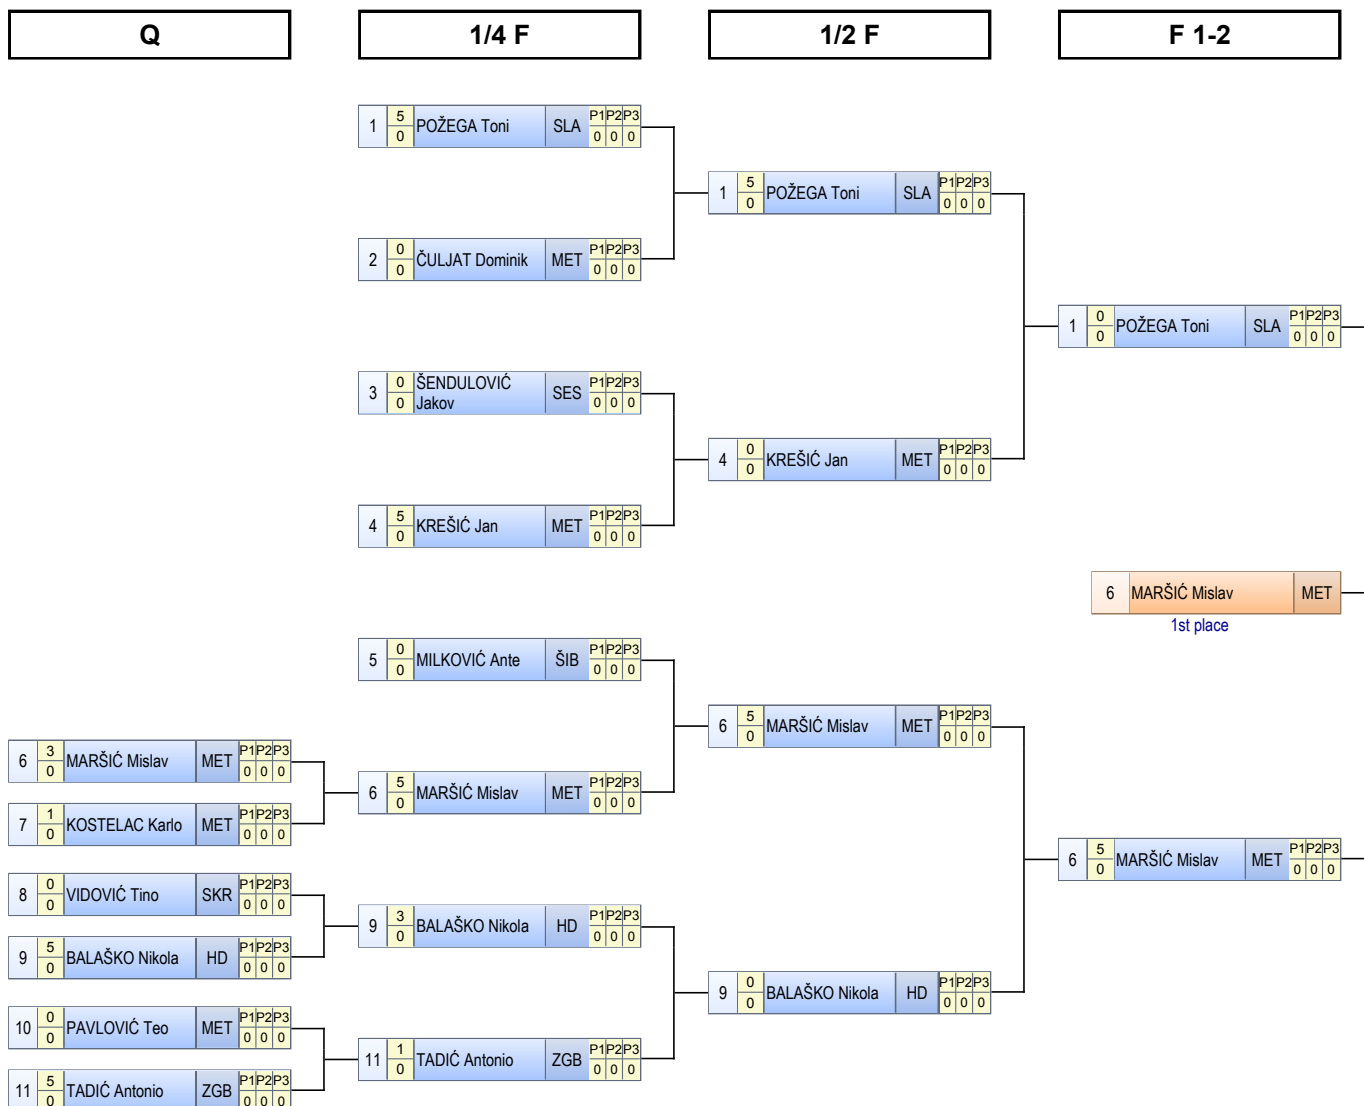

Repechage A

Repechage B

TABLICA ELIMINACIJE

Prv. Hrvatske za starije dječake i djevojčice početnike SL načinom - FS - 49 kg

6 MARŠIĆ Mislav MET
1st place

KONAČNI POREDAK

Repechage A

Repechage B