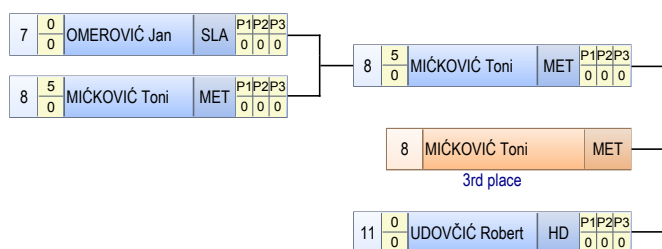

Repechage B