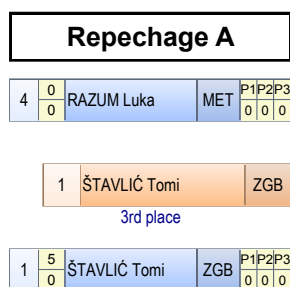

Repechage A

Repechage B

TABLICA ELIMINACIJE

Prv. Hrvatske za starije dječake i djevojčice početnike SL načinom - FS - 59 kg

1st place

KONAČNI POREDAK

Plasman	Hrvač	Ekipa
1	VODOPIJA Josip	ZGB
2	FIŠTER Tin	MET
3	ŠTAVLIĆ Tomi	ZGB
3	RUKAVINA Karlo	HD
5	RAZUM Luka	MET
5	MARASOVIĆ Borna	SES
7	KRAJCAR Dario	SES
7	SLOBODIĆ Zvonimir	MET
7	DAMJANIĆ Mihael	MET