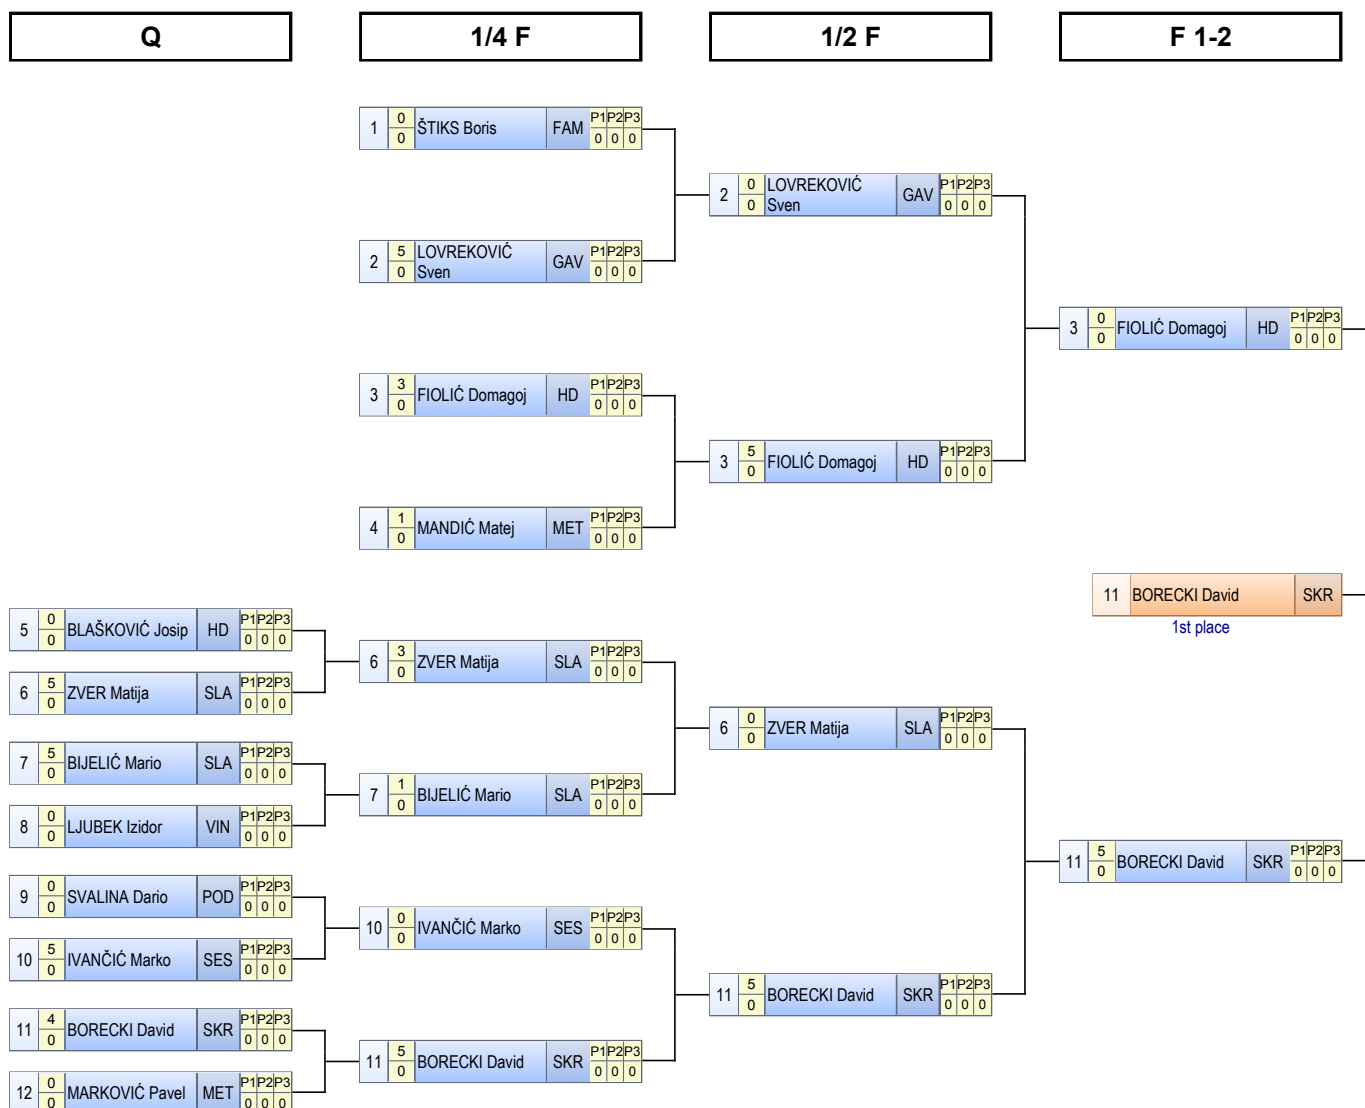

TABLICA ELIMINACIJE

Kvalifikacije za Božićni turnir 2012 - GR - 42 kg