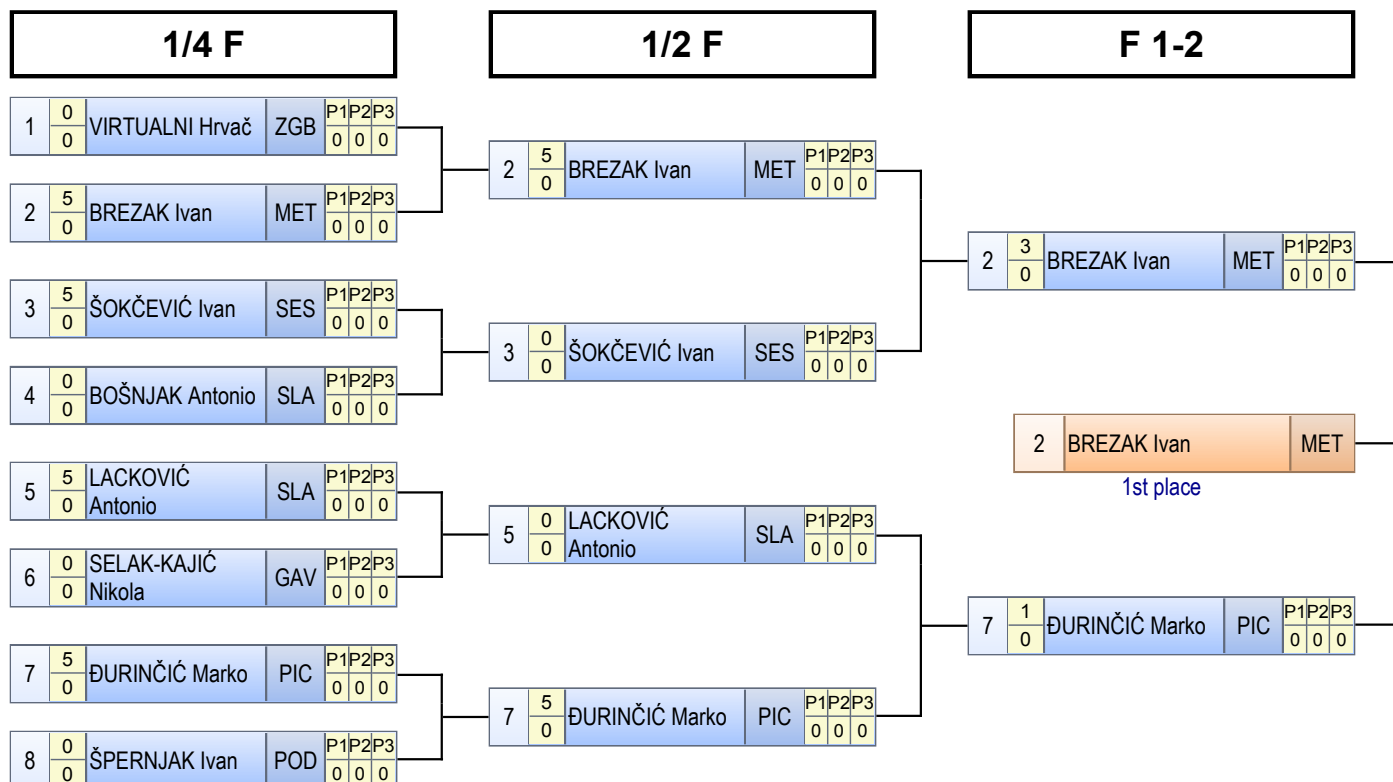

Repechage A

Repechage B

TABLICA ELIMINACIJE

Kvalifikacije za Božićni turnir 2012 - GR - 100 kg

KONAČNI POREDAK

Repechage A

Repechage B

Plasman	Hrvač	Ekipa
1	BREZAK Ivan	MET
2	ĐURINČIĆ Marko	PICOK
3	ŠOKČEVIĆ Ivan	SES
3	ŠPERNJAK Ivan	PODR
5	VIRTUALNI Hrvač	ZGB
5	LACKOVIĆ Antonio	SLAT
7	BOŠNJAK Antonio	SLAT
7	SELA-KAJIĆ Nikola	GAVR