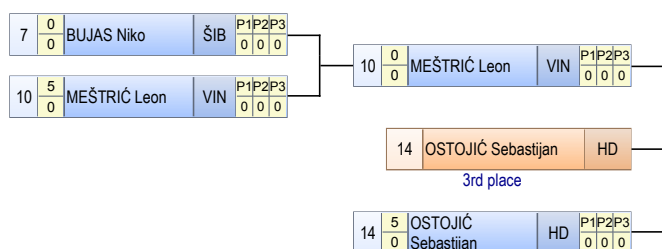

Repechage B