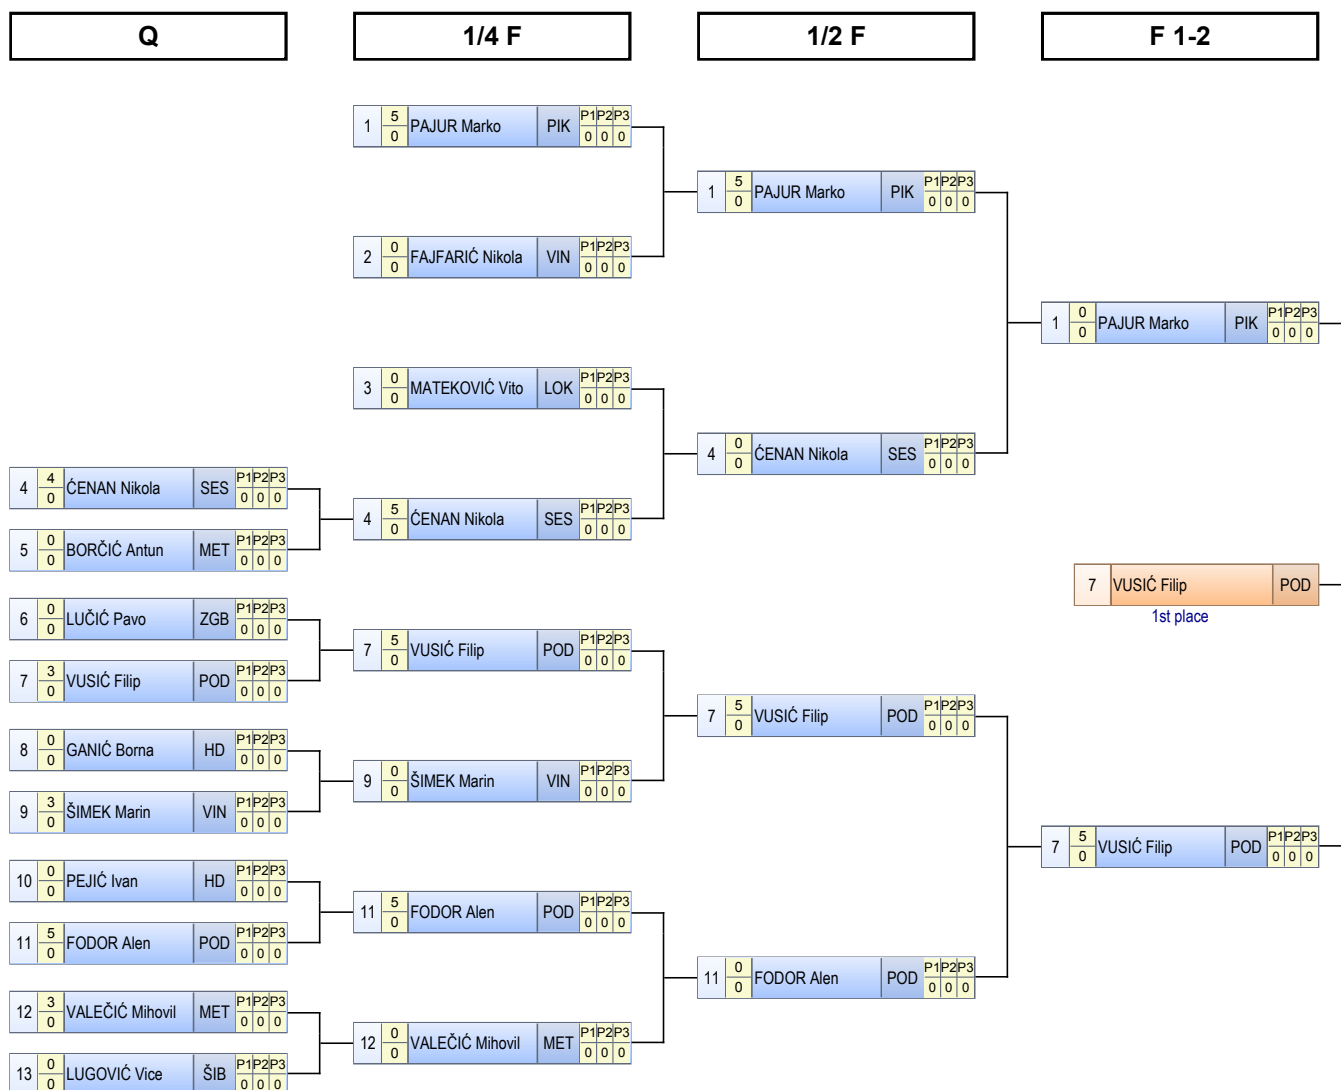

TABLICA ELIMINACIJE

Kvalifikacije za Božićni turnir 2012 - GR - 58 kg