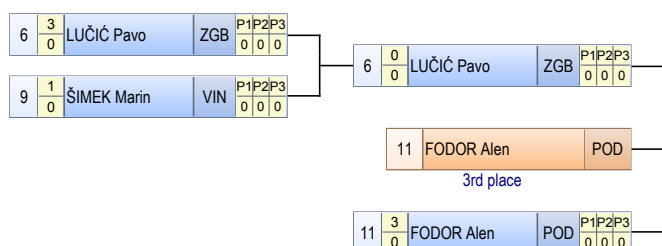

Repechage B