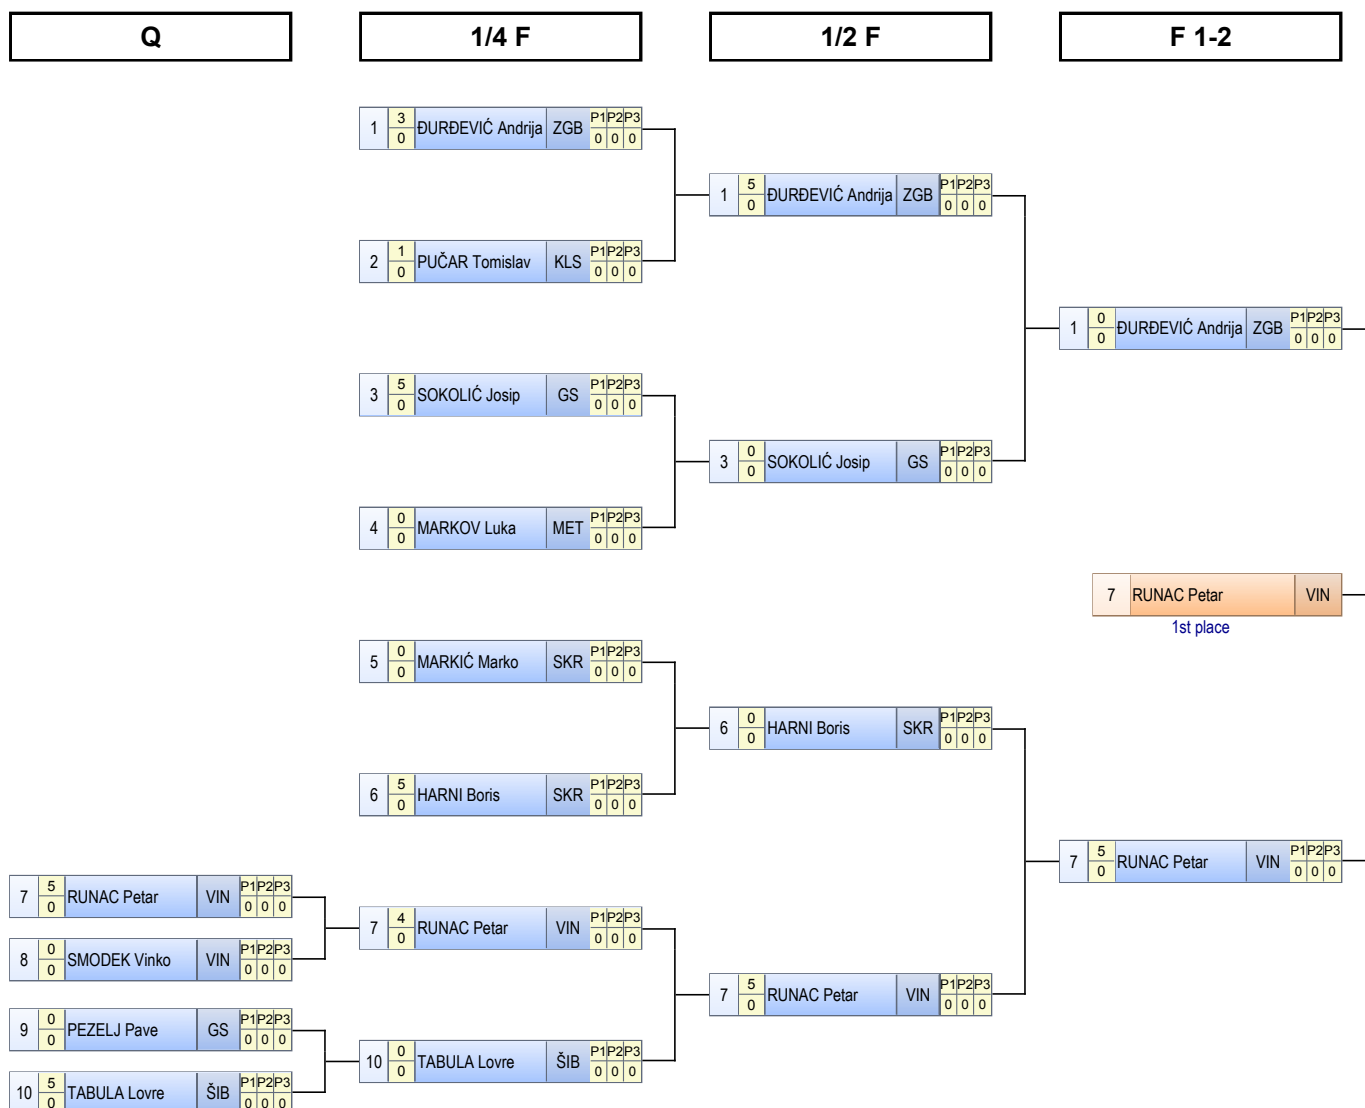

KONAČNI POREDAK

Plasman	Hrvač	Ekipa
1	CRNKOVIĆ Matija	SIS
2	ČAČIĆ Tihomir	GS
3	KEKIĆ David	SKR
4	ŠTEFANAC Filip	MET

TABLICA ELIMINACIJE

Kvalifikacije za Božićni turnir 2012 - GR - 85 kg

KONAČNI POREDAK

Repechage A