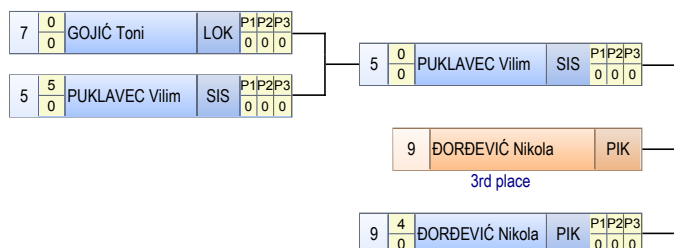

Repechage B