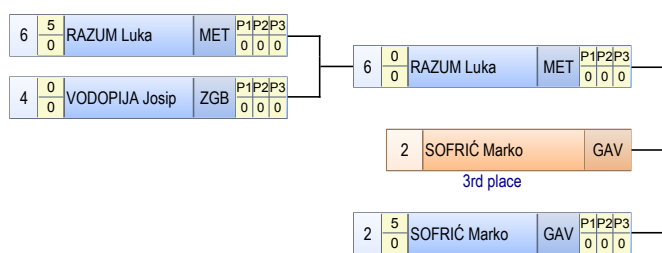

Repechage A