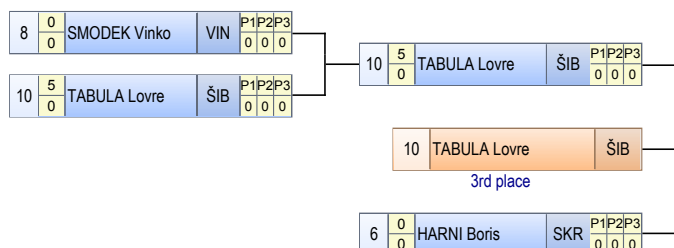

KONAČNI POREDAK

Plasman	Hrvač	Ekipa
1	CRNKOVIĆ Matija	SIS
2	ČAČIĆ Tihomir	GS
3	KEKIĆ David	SKR
4	ŠTEFANAC Filip	MET

TABLICA ELIMINACIJE

Kvalifikacije za Božićni turnir 2012 - GR - 85 kg

KONAČNI POREDAK

Repechage A

Repechage B

Plasman	Hrvač	Ekipa
1	RUNAC Petar	VIND
2	ĐURĐEVIĆ Andrija	ZGB
3	PUČAR Tomislav	KLS
3	TABULA Lovre	ŠIB
5	SOKOLIĆ Josip	GS
5	HARNI Boris	SKR
7	MARKOV Luka	MET
7	MARKIĆ Marko	SKR
7	SMODEK Vinko	VIND
7	PEZELJ Pave	GS