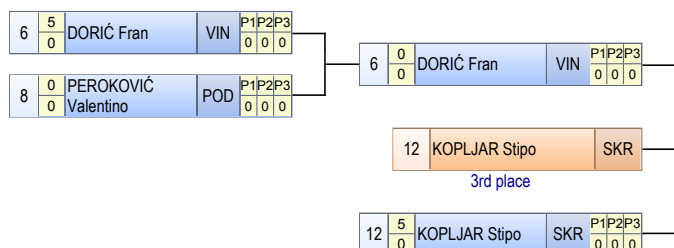

Repechage B