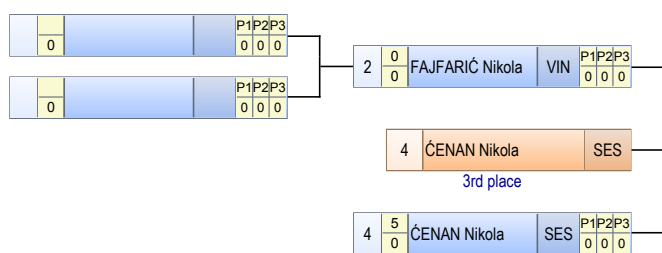

Repechage A