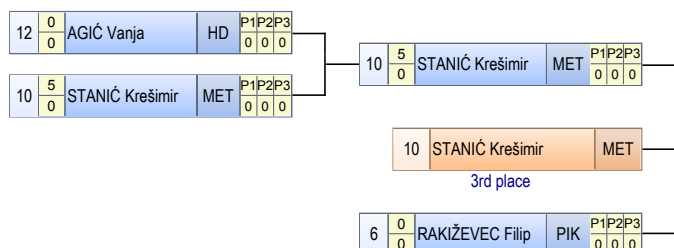

Repechage B