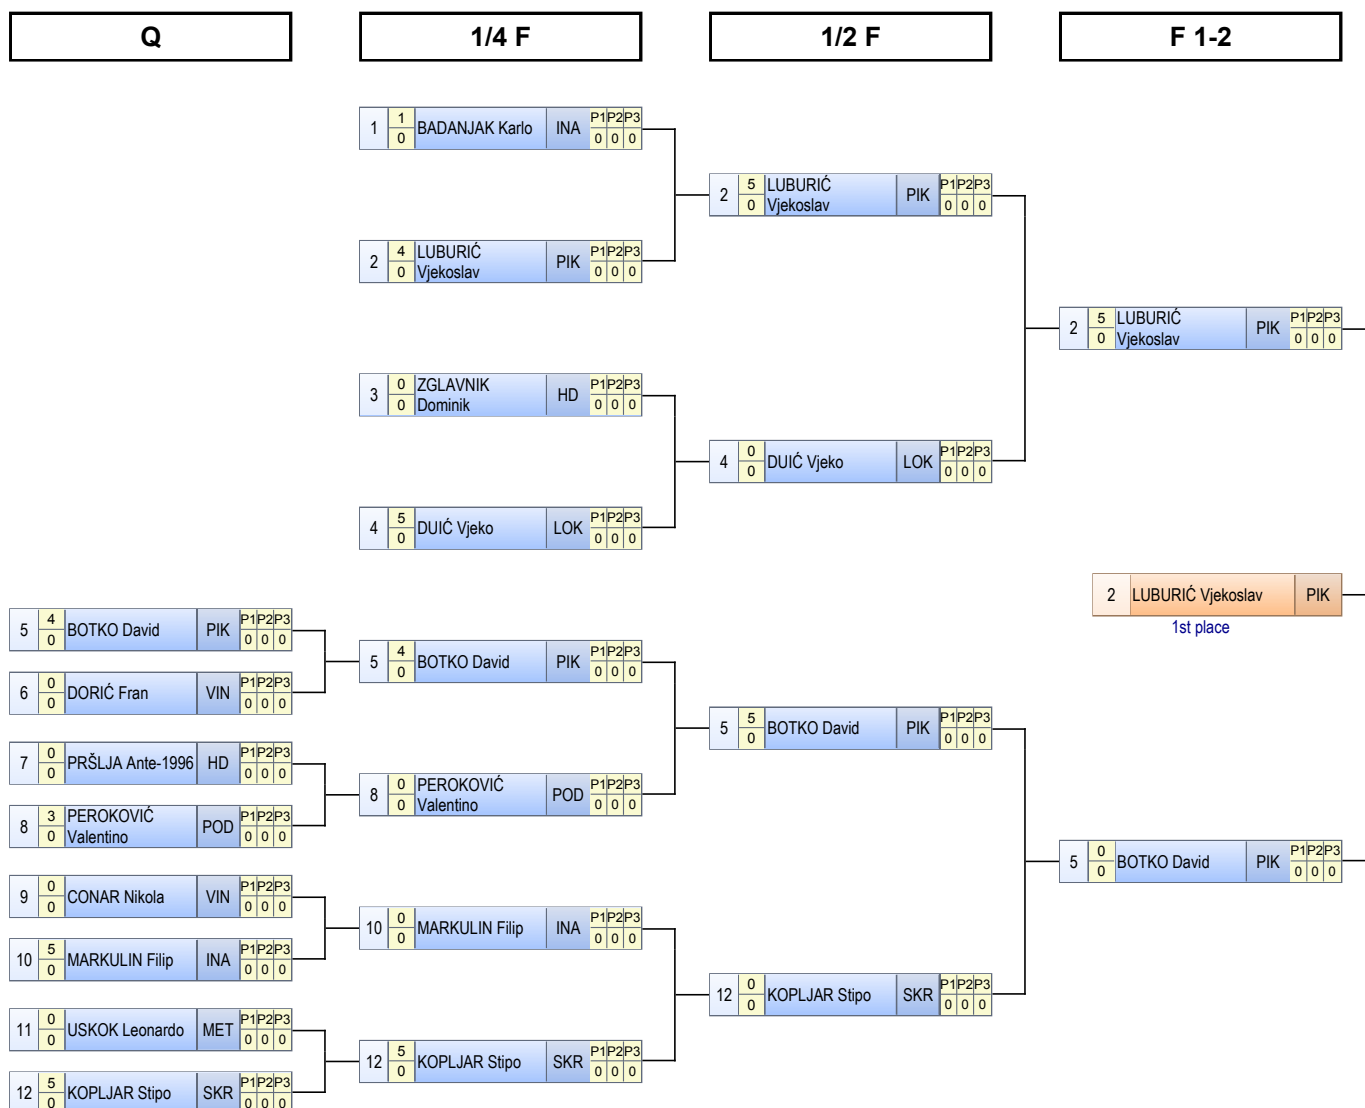

Repechage A

Repechage B

TABLICA ELIMINACIJE

Kvalifikacije za Božićni turnir 2012 - GR - 76 kg

KONAČNI POREDAK

Plasman	Hrvač	Ekipa
1	LUBURIĆ Vjekoslav	PIKV
2	BOTKO David	PIKV
3	BADANJAK Karlo	INAS
3	KOPLJAR Stipo	SKR
5	DUIĆ Vjeko	LOK
5	DORIĆ Fran	VIND
7	MARKULIN Filip	INAS
8	PEROKOVIĆ Valentino	PODR
9	ZGLAVNIK Dominik	HD
9	PRŠLJA Ante-1996	HD
9	CONAR Nikola	VIND
9	USKOK Leonardo	MET