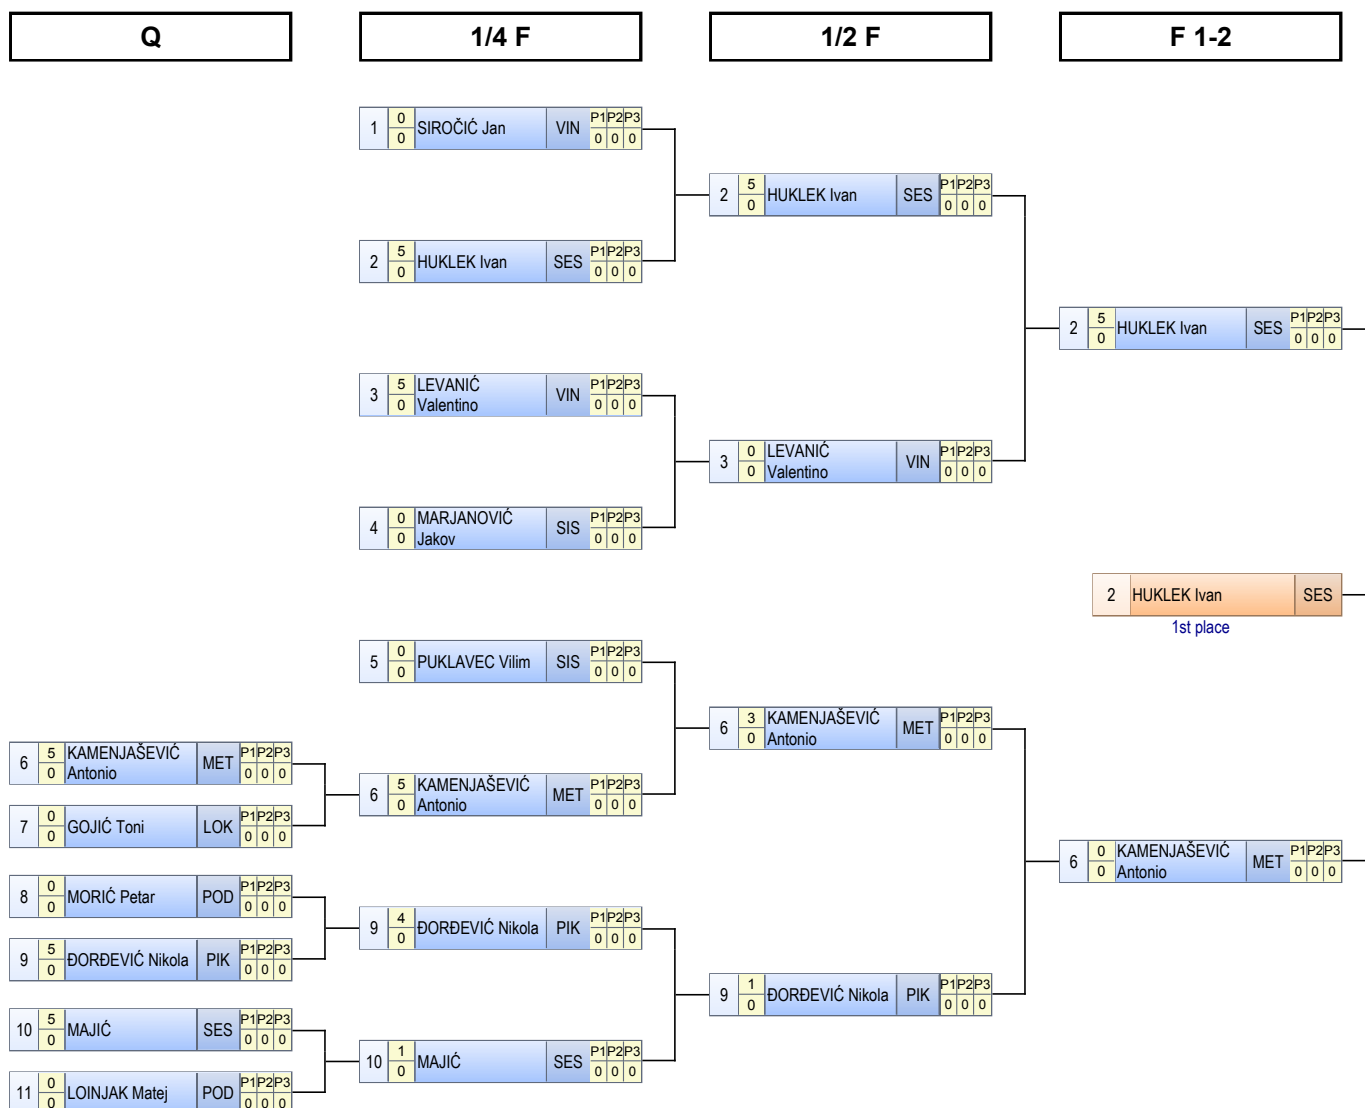

Repechage A

Repechage B

TABLICA ELIMINACIJE

Kvalifikacije za Božićni turnir 2012 - GR - 69 kg

2 HUKLEK Ivan SES
1st place

KONAČNI POREDAK

Plasman	Hrvač	Ekpa
1	HUKLEK Ivan	SES
2	KAMENJAŠEVIĆ Antonio	MET
3	SIROČIĆ Jan	VIND
3	ĐORĐEVIĆ Nikola	PIKV
5	LEVANIĆ Valentino	VIND
5	PUKLAVEC Viliim	SIS
7	MAJIĆ Tomislav	SES
8	MARJANOVIĆ Jakov	SIS
8	GOJIĆ Toni	LOK
8	MORIĆ Petar	PODR
8	LOINJAK Matej	PODR