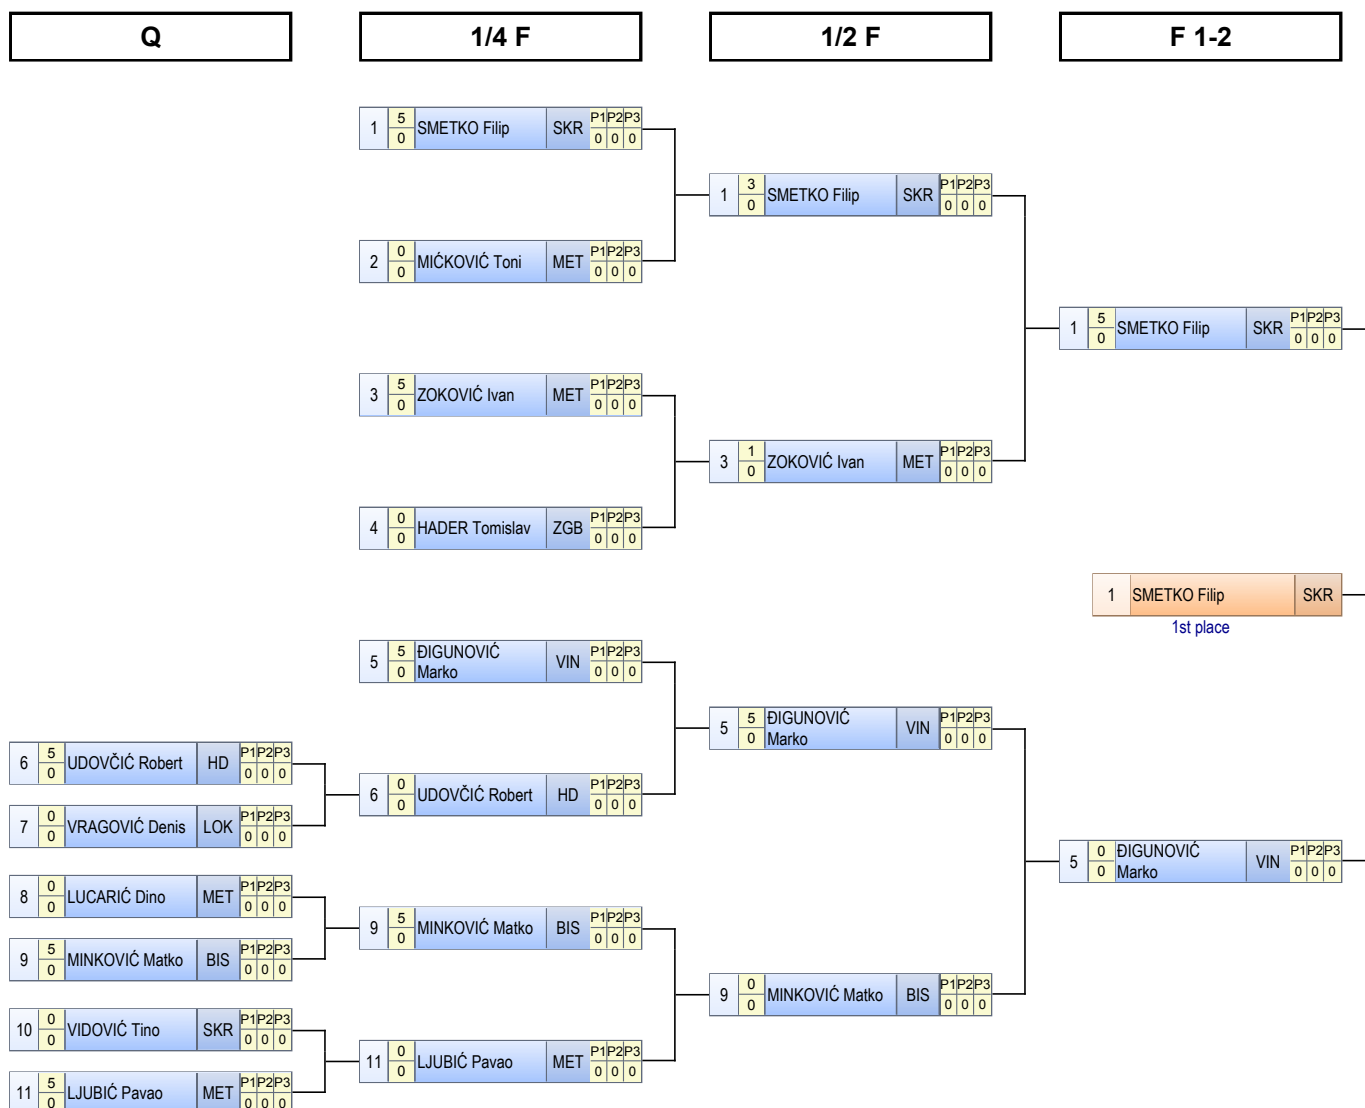

TABLICA ELIMINACIJE

Kvalifikacije za Božićni turnir 2012 - GR - 53 kg