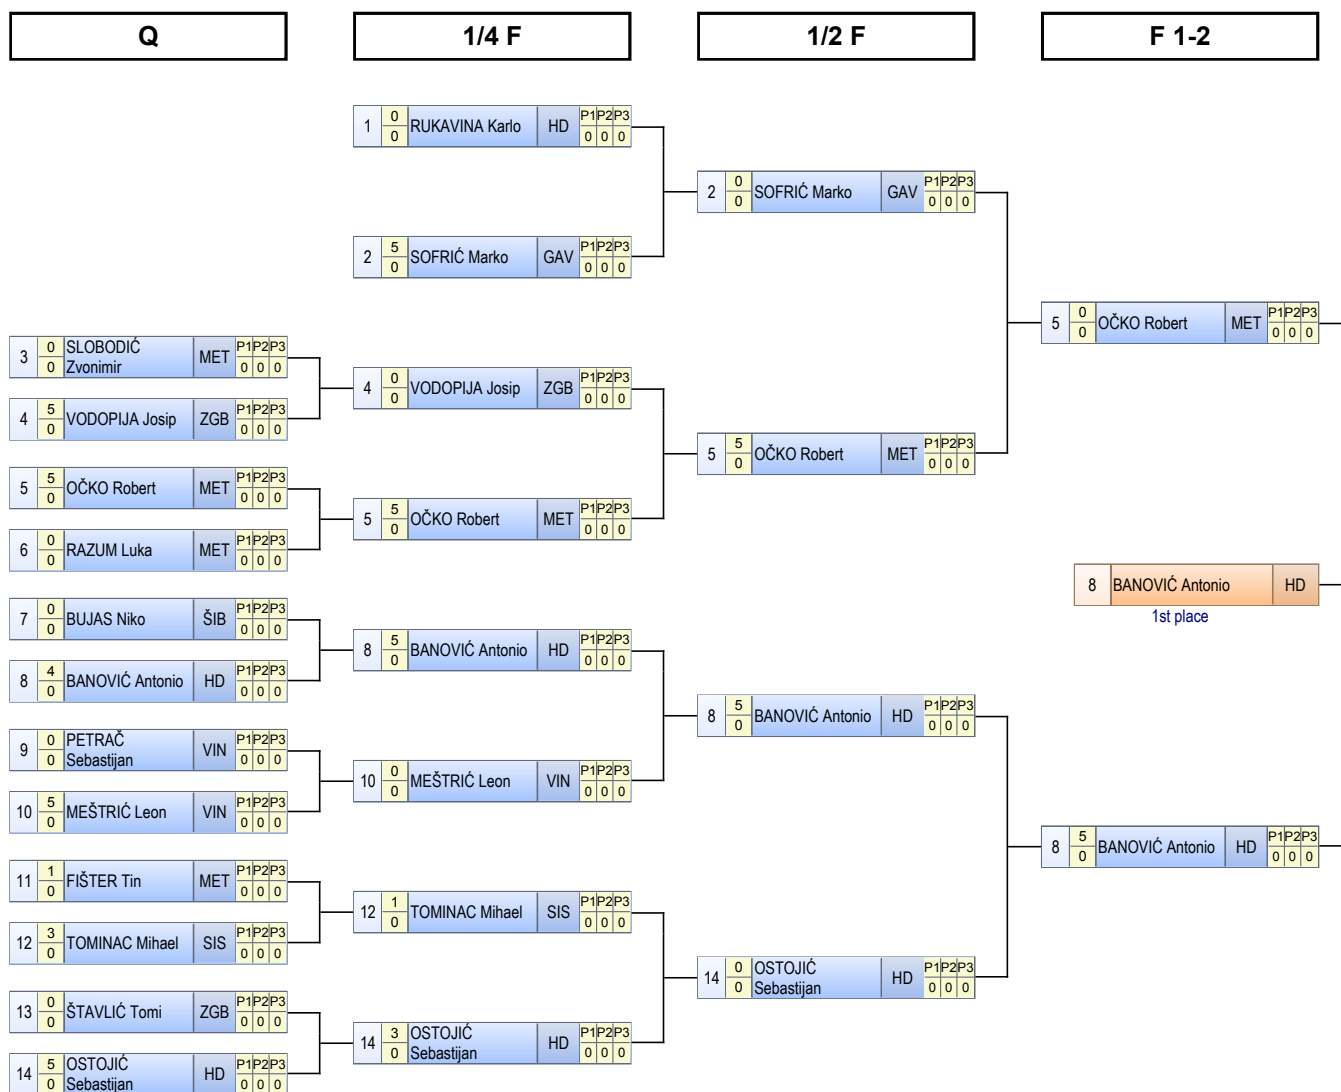

TABLICA ELIMINACIJE

Kvalifikacije za Božićni turnir 2012 - GR - 59 kg