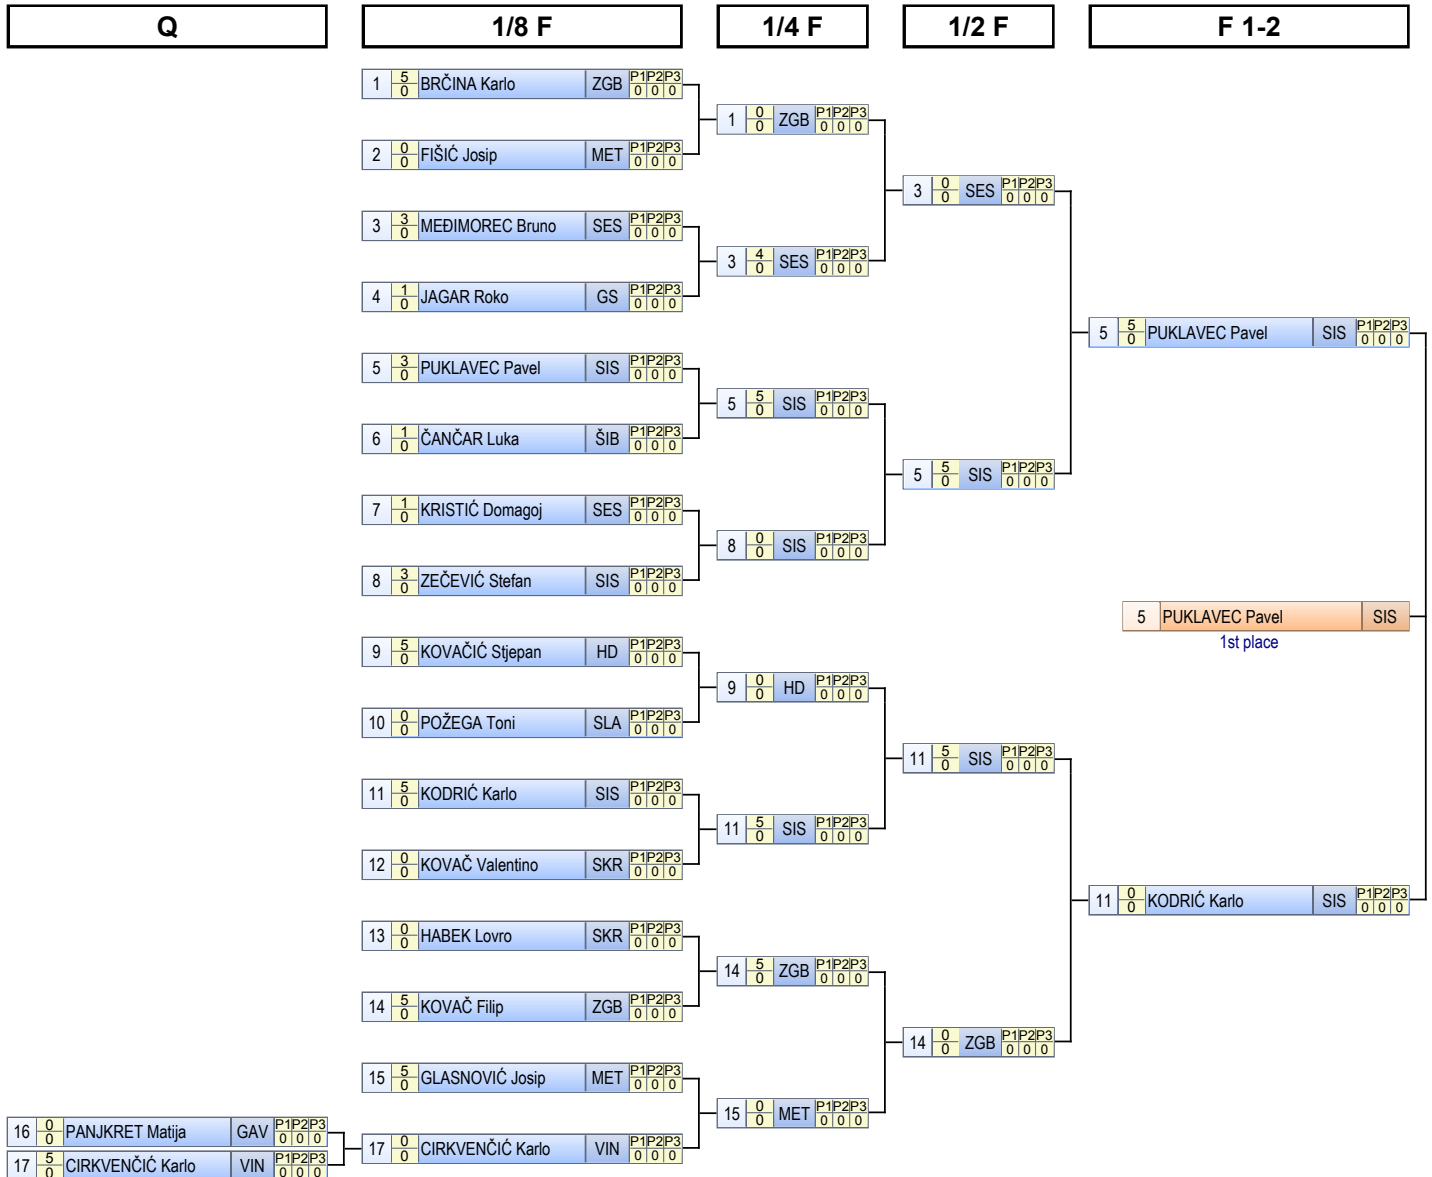

Repechage A

Repechage B

TABLICA ELIMINACIJE

Kvalifikacije za Božićni turnir 2012 - GR - 47 kg

Repechage A

Repechage B

KONAČNI POREDAK

Plasman	Hrvač	Ekipa
1	PUKLAVEC Pavel	SIS
2	KODRIĆ Karlo	SIS
3	ZEČEVIĆ Stefan	SIS
3	KOVAČ Filip	ZGB
5	MEĐIMOREC Bruno	SES
5	KOVAČIĆ Stjepan	HD
7	BRČINA Karlo	ZGB
7	GLASNOVIĆ Josip	MET
7	CIRKVENČIĆ Karlo	VIND
10	JAGAR Roko	GS
10	ČANČAR Luka	ŠIB
10	KRISTIĆ Domagoj	SES
13	FIŠIĆ Josip	MET
13	POŽEGA Toni	SLAT
13	KOVAČ Valentino	SKR
13	HABEK Lovro	SKR
13	PANJKRET Matija	GAVR