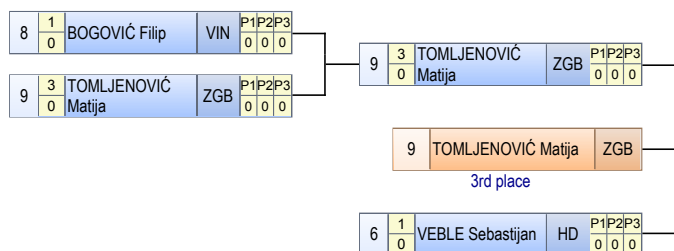

KONAČNI POREDAK

Plasman	Hrvač	Ekipa
1	GRGIĆ Nikola	ZGB
2	ANUŠIĆ Marko	SKR
3	MURATAGIĆ Alen	SIS
3	BOLFEK Ivica	PIKV
5	KULUŠIĆ Karlo	ŠIB
5	RATKOVIĆ Filip	VIND
7	MILOVANOVIĆ Matej	ZGB

Repechage A

3	0 0	KULUŠIĆ Karlo	ŠIB	P1P2P3 0 0 0
1		MURATAGIĆ Alen	SIS	
3rd place				
1	5 0	MURATAGIĆ Alen	SIS	P1P2P3 0 0 0

Repechage B

7	0 0	RATKOVIĆ Filip	VIN	P1P2P3 0 0 0
4		BOLFEK Ivica	PIK	
3rd place				
4	4 0	BOLFEK Ivica	PIK	P1P2P3 0 0 0

TABLICA ELIMINACIJE

Kvalifikacije za Božićni turnir 2012 - GR - 54 kg

KONAČNI POREDAK

Repechage A

Repechage B

Plasman	Hrvač	Ekipa
1	JOTANOVIĆ Nenad	ZGB
2	GRUBER Franko	SKR
3	PETRAK Mario	MET
3	TOMLJENOVIĆ Matija	ZGB
5	BADRIĆ Arian	SIS
5	VEBLE Sebastijan	HD
7	BOGOVIĆ Filip	VIND
7	PAVIČIĆ Matteo	GAVR
9	KALFIĆ Ivan	GAVR
9	IŠTVAN Tomislav	PODR