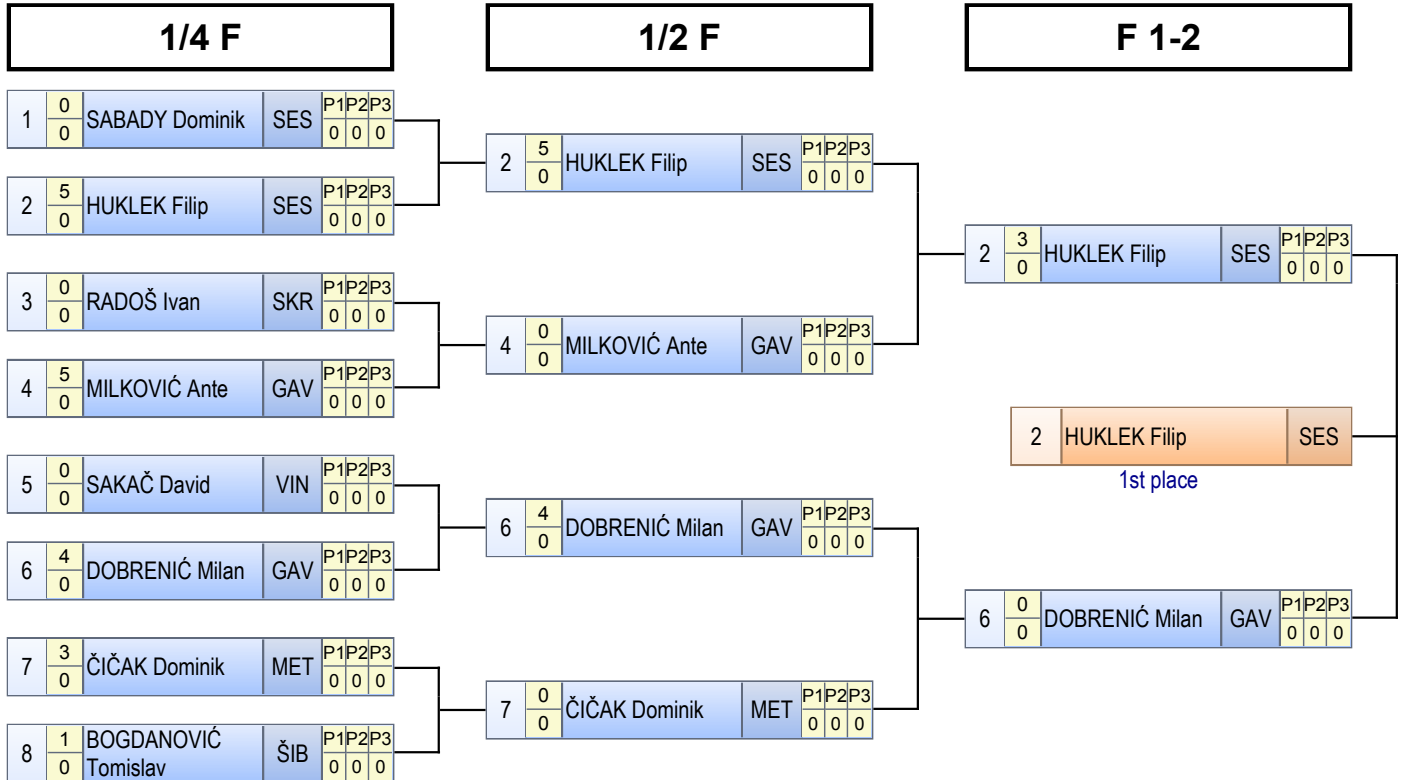

Repechage A

Repechage B

TABLICA ELIMINACIJE

Kvalifikacije za Božićni turnir 2012 - GR - 85 kg

KONAČNI POREDAK

Plasman	Hrvač	Ekipa
1	HUKLEK Filip	SES
2	DOBRENIĆ Milan	GAVR
3	MILKOVIĆ Ante	GAVR
3	SAKAČ David	VIND
5	SABADY Dominik	SES
5	ČIČAK Dominik	MET
7	BOGDANOVIĆ Tomislav	ŠIB
8	RADOŠ Ivan	SKR