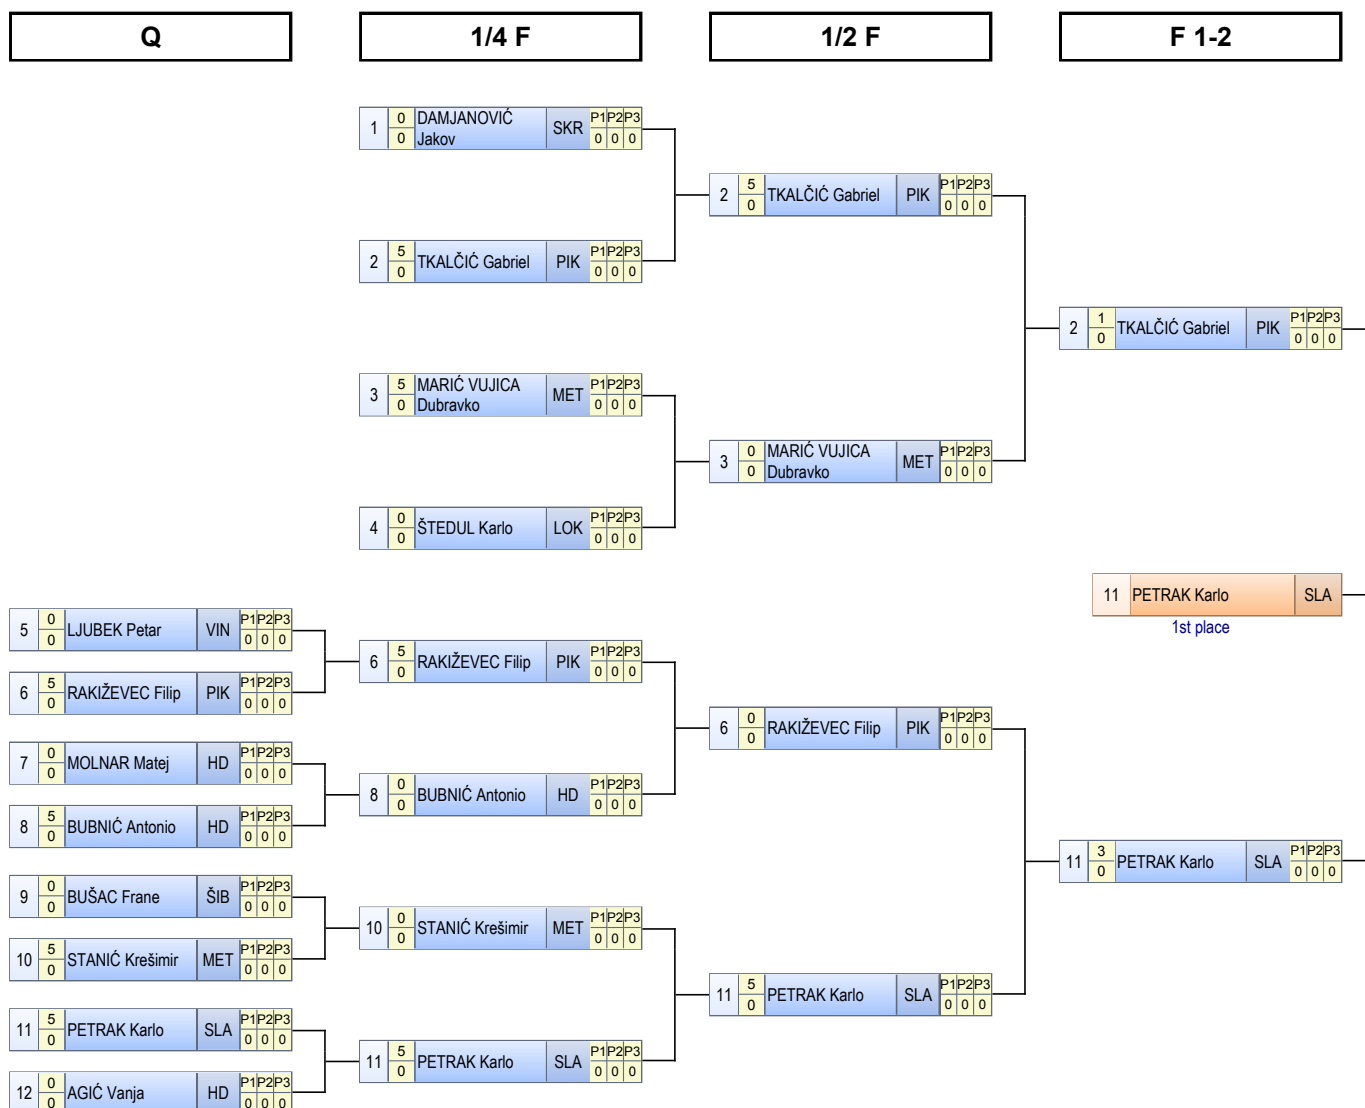

Repechage A

Repechage B

TABLICA ELIMINACIJE

Kvalifikacije za Božićni turnir 2012 - GR - 66 kg

KONAČNI POREDAK

Plasman	Hrvač	Ekipa
1	PETRAK Karlo	SLAT
2	TKALČIĆ Gabriel	PIKV
3	DAMJANOVIĆ Jakov	SKR
3	STANIĆ Krešimir	MET
5	MARIĆ VUJICA Dubravko	MET
5	RAKIŽEVEC Filip	PIKV
7	BUBNIĆ Antonio	HD
8	ŠTEDUL Karlo	LOK
8	LJUBEK Petar	VIND
8	MOLNAR Matej	HD
8	BUŠAC Frane	ŠIB
8	AGIĆ Vanja	HD