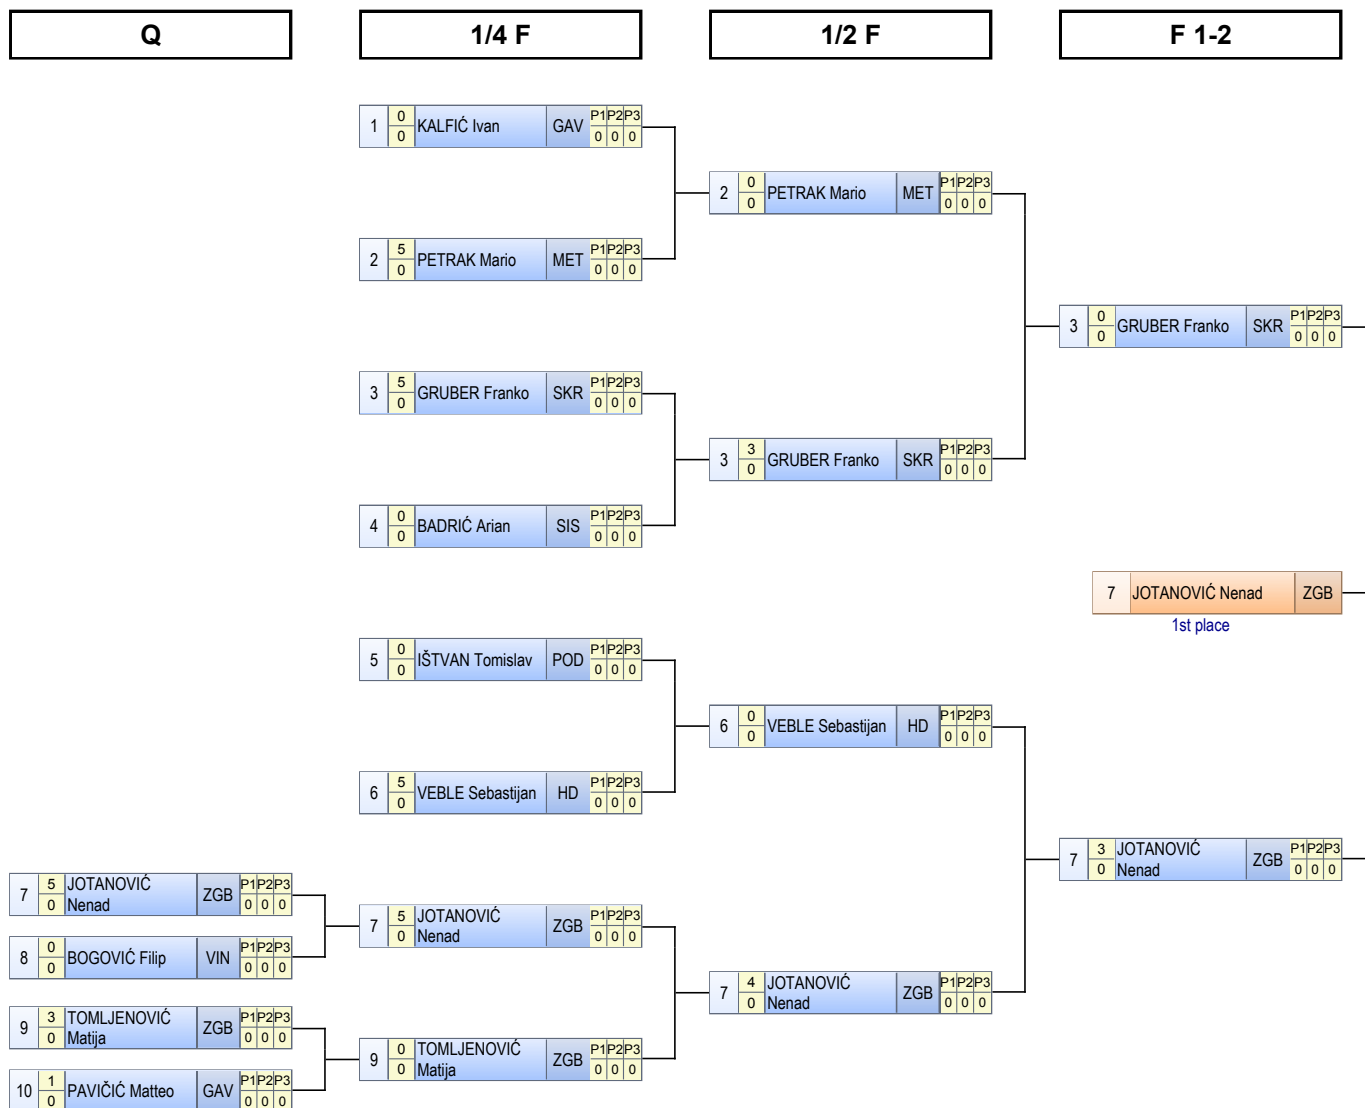

TABLICA ELIMINACIJE

Kvalifikacije za Božićni turnir 2012 - GR - 54 kg

KONAČNI POREDAK

Repechage A