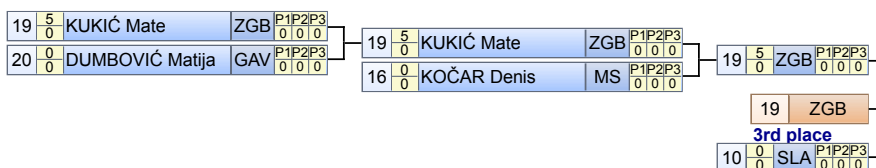

Repechage B

KONAČNI POREDAK

Plasman	Hrvač	Ekipa
1	MALOBABIĆ Luka	SIS
2	GALOVIĆ Mihael	SES
3	LEBL Vitek	KLD
3	KUKIĆ Mate	ZGB
5	SELIMOVIĆ Matija	BIS
5	MATIJEVIĆ David	SLAT
7	SZEKER Oliver marton	KAP
8	KOČAR Denis	MS
9	NOGIĆ Alen	PODR
9	PALIĆ Sebastijan	ZGB
9	DUMBOVIĆ Matija	GAVR
12	HABEK Luka	VIND
12	PRIHISTAL Tin	BIS
12	ŠOŠTARIĆ Petar	PICOK
12	JUG Jakov	PODR
12	DUKIĆ Luka	PODR
12	HEGEDUS Levente	GAB
12	ČOVTRAN Marijan	MET
12	KUČAR Filip	VIND
12	HORVAT Fran	PICOK
12	VOČANEC Antonio	PICOK