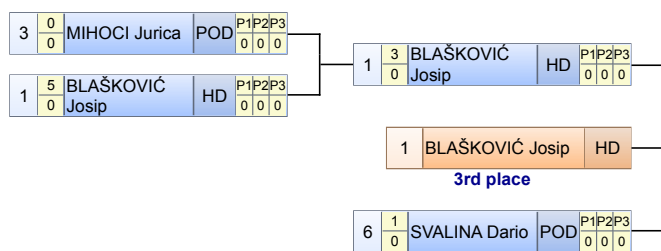

Repechage A