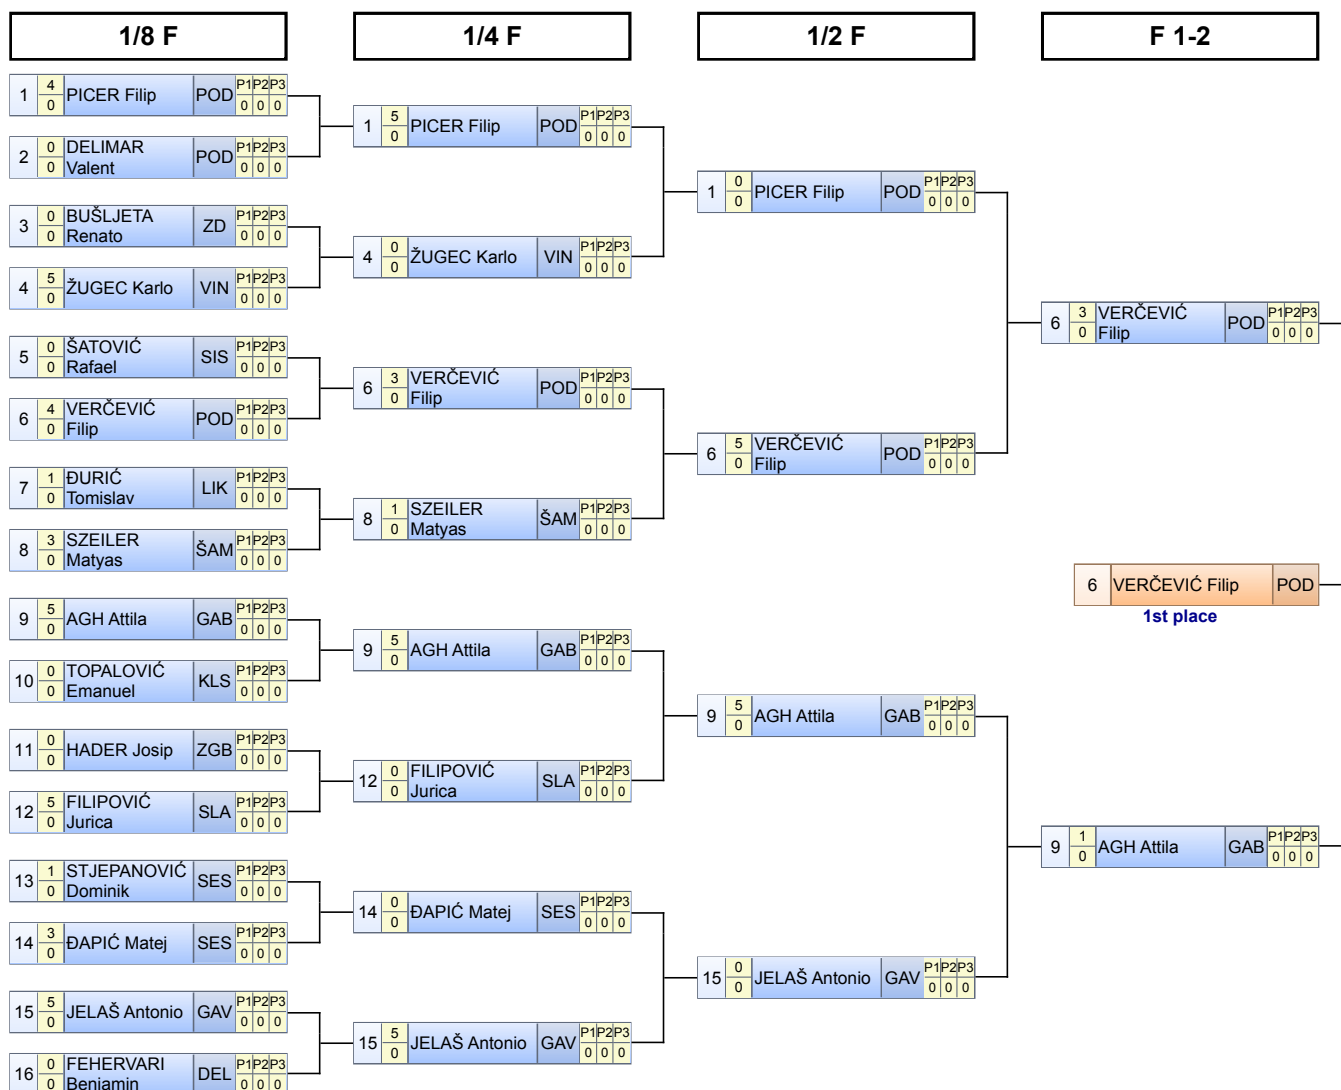

TABLICA ELIMINACIJE

Zlatni pijetao 2013 - GR - 33 kg

KONAČNI POREDAK

Plasman	Hrvač	Ekipa
1	VERČEVIĆ Filip	PODR
2	AGH Attila	GAB
3	SZEILER Matyas	ŠAM
3	FILIPOVIĆ Jurica	SLAT
5	PICER Filip	PODR
5	JELAŠ Antonio	GAVR
7	ŽUGEC Karlo	VIND
8	ĐAPIĆ Matej	SES
9	ĐURIĆ Tomislav	LIKA
9	STJEPANOVIĆ Dominik	SES
11	DELIMAR Valent	PODR
11	BUŠLJETA Renato	ZD
11	ŠATOVIĆ Rafael	SIS
11	TOPALOVIĆ Emanuel	KLS
11	HADER Josip	ZGB
11	FEHERVARI Benjamin	DEL-Z