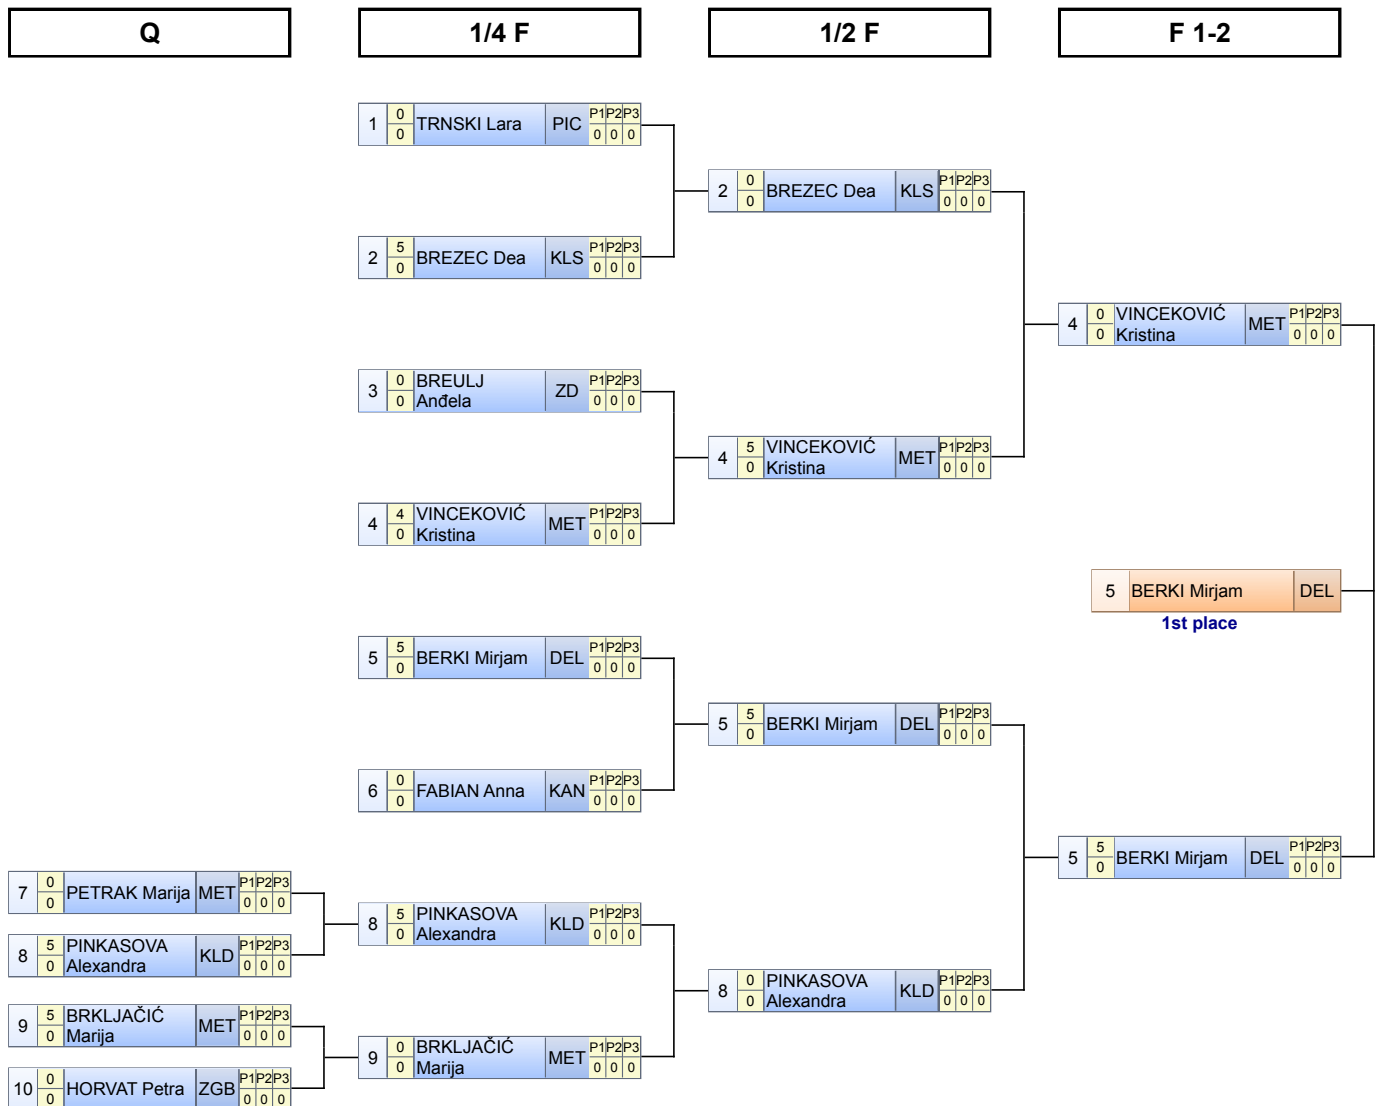

## Zlatni pijetao 2013 - FW - 63 kg