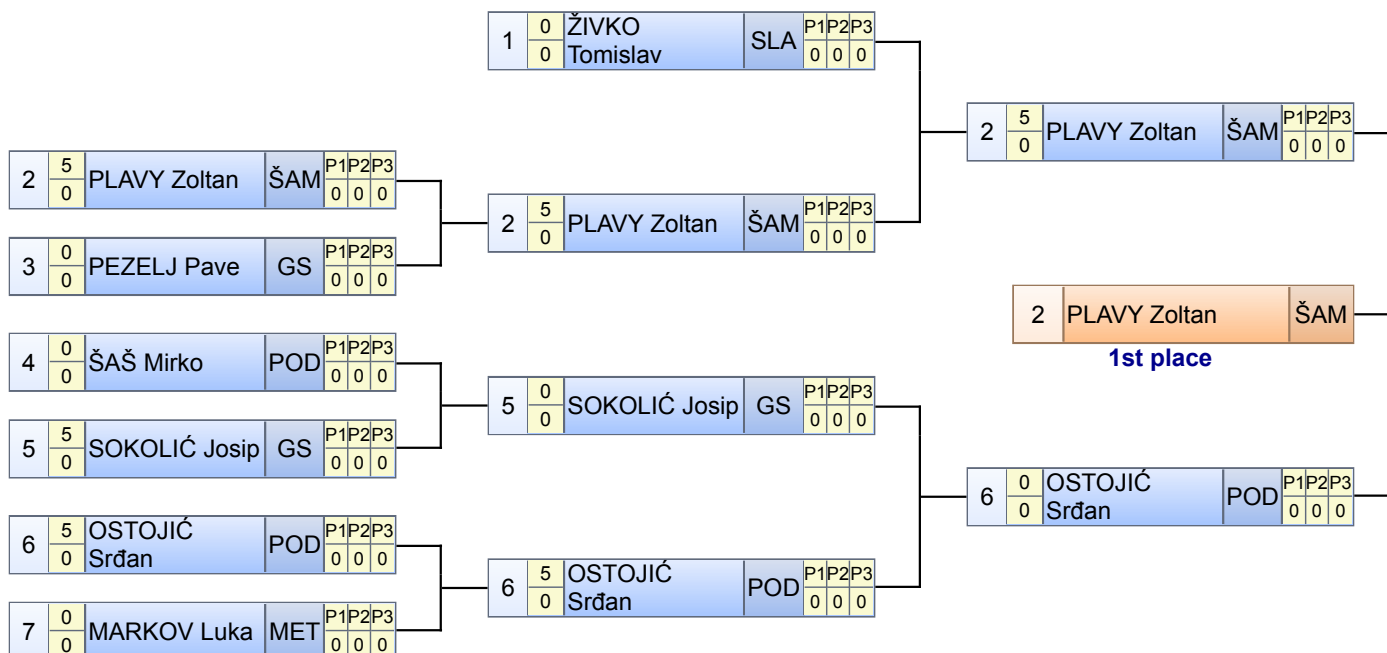

TABLICA ELIMINACIJE

Zlatni pijetao 2013 - GR - 90 kg

Q

1/2 F

F 1-2

KONAČNI POREDAK

Repechage A