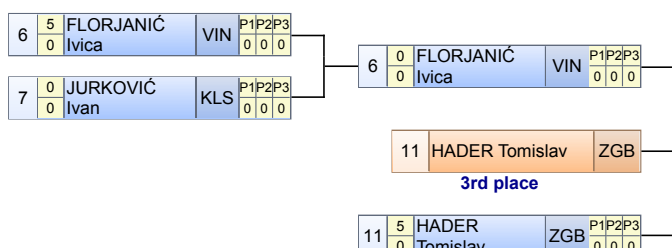

Repechage B