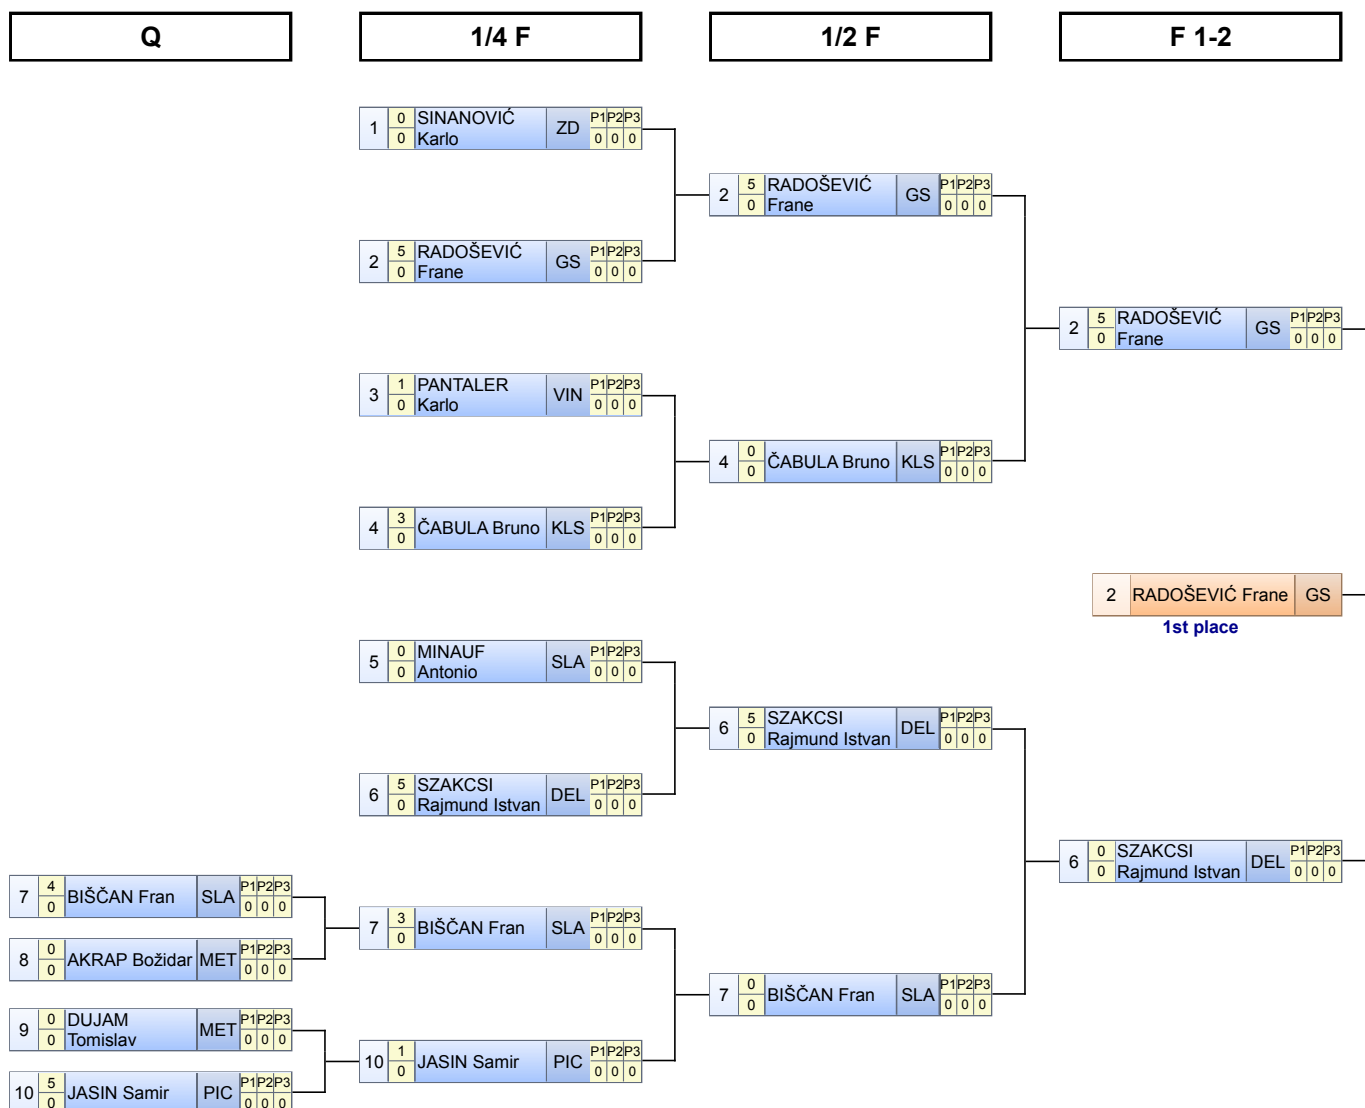

TABLICA ELIMINACIJE

Zlatni pijetao 2013 - GR - 28 kg

KONAČNI POREDAK

Repechage A