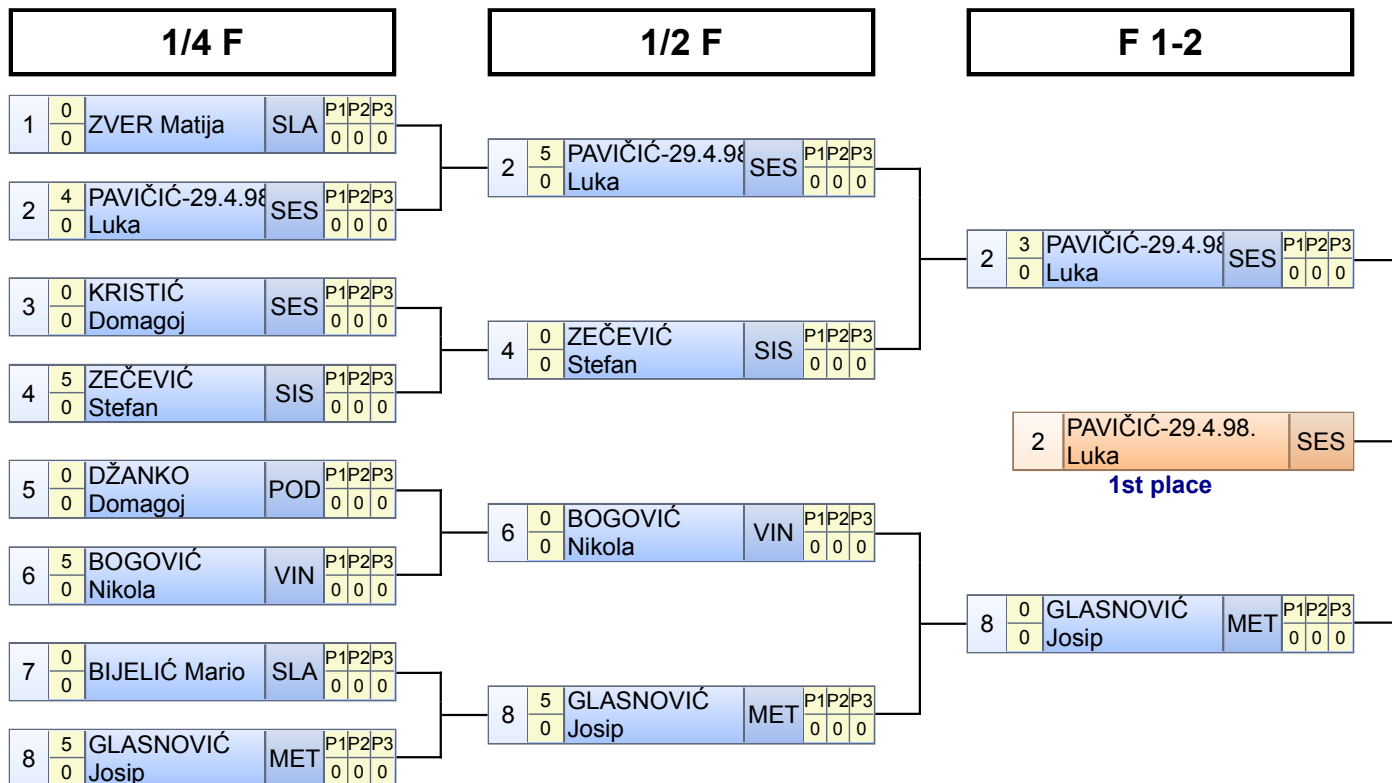

TABLICA ELIMINACIJE

Zlatni pijetao 2013 - GR - 47 kg

KONAČNI POREDAK

Repechage A