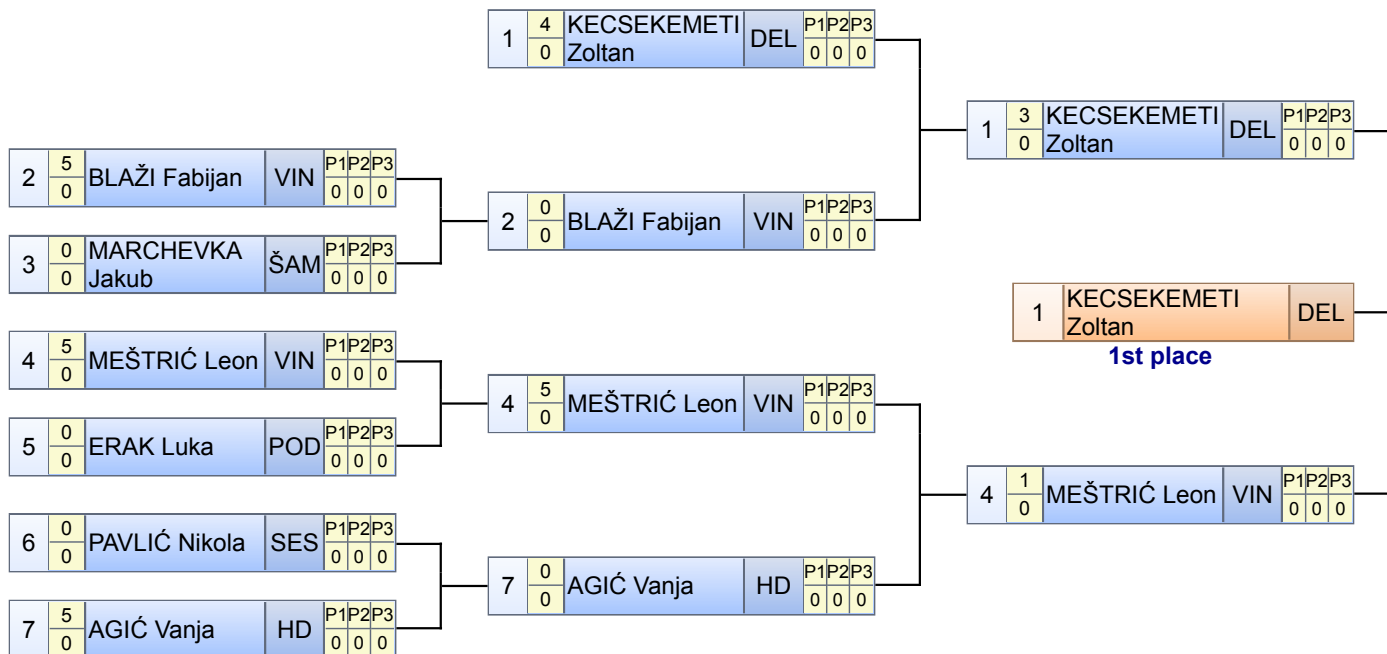

TABLICA ELIMINACIJE

Zlatni pijetao 2013 - GR - 65 kg

Q

1/2 F

F 1-2

KONAČNI POREDAK

Repechage A