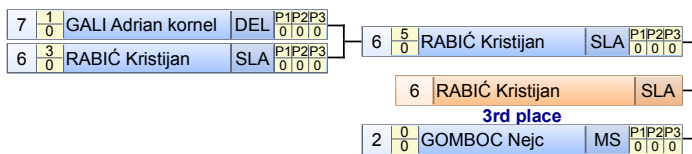

Repechage A