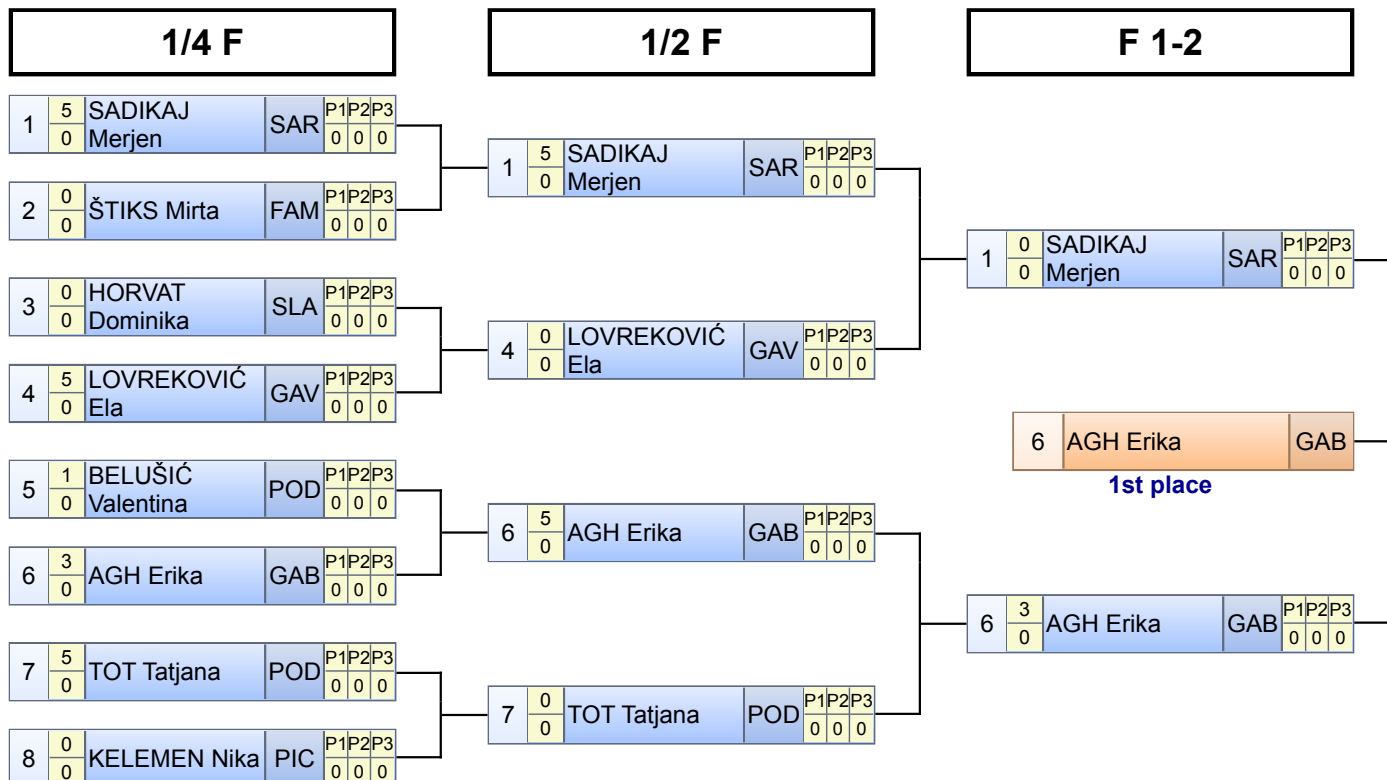

# TABLICA ELIMINACIJE

Zlatni pijetao 2013 - FW - 52 kg