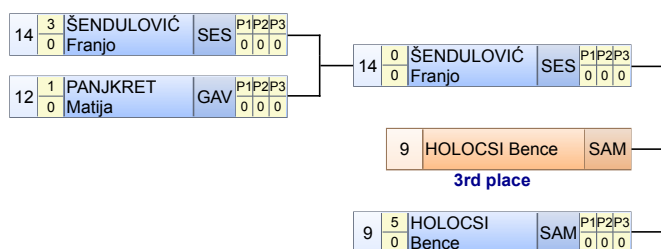

Repechage B