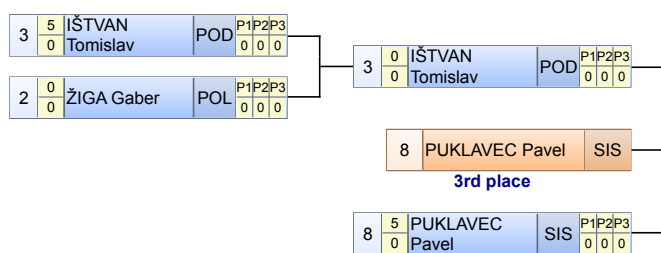

Repechage A