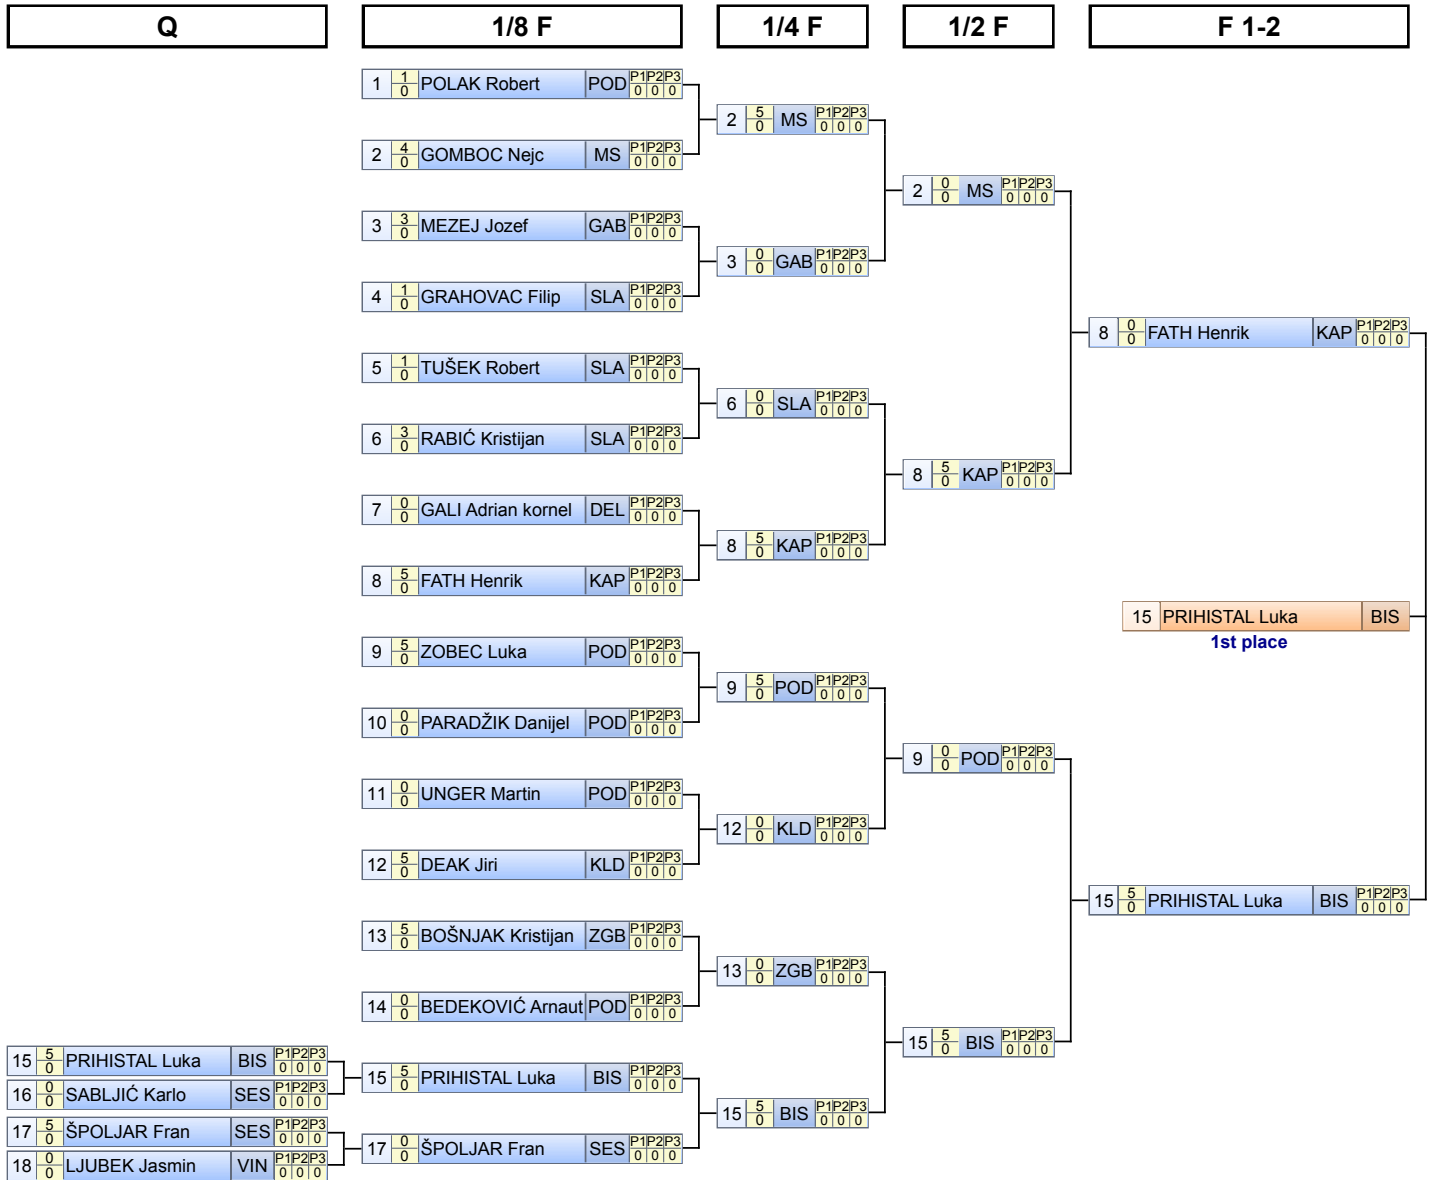

TABLICA ELIMINACIJE

Zlatni pijetao 2013 - GR - 36 kg