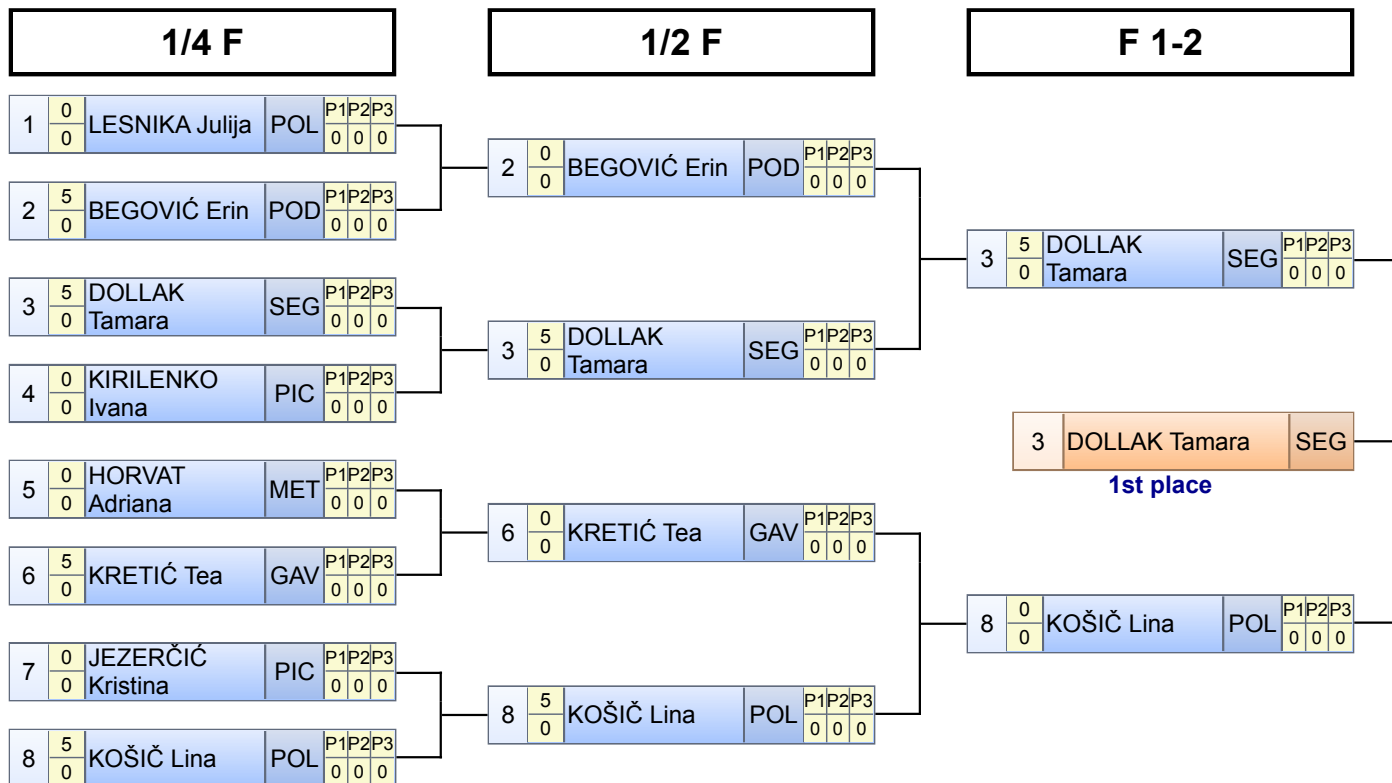

# TABLICA ELIMINACIJE

Zlatni pijetao 2013 - FW - 44 kg