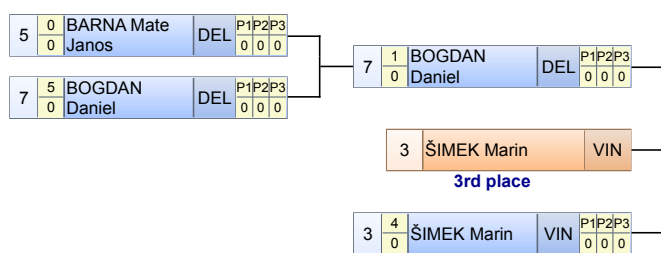

Repechage A