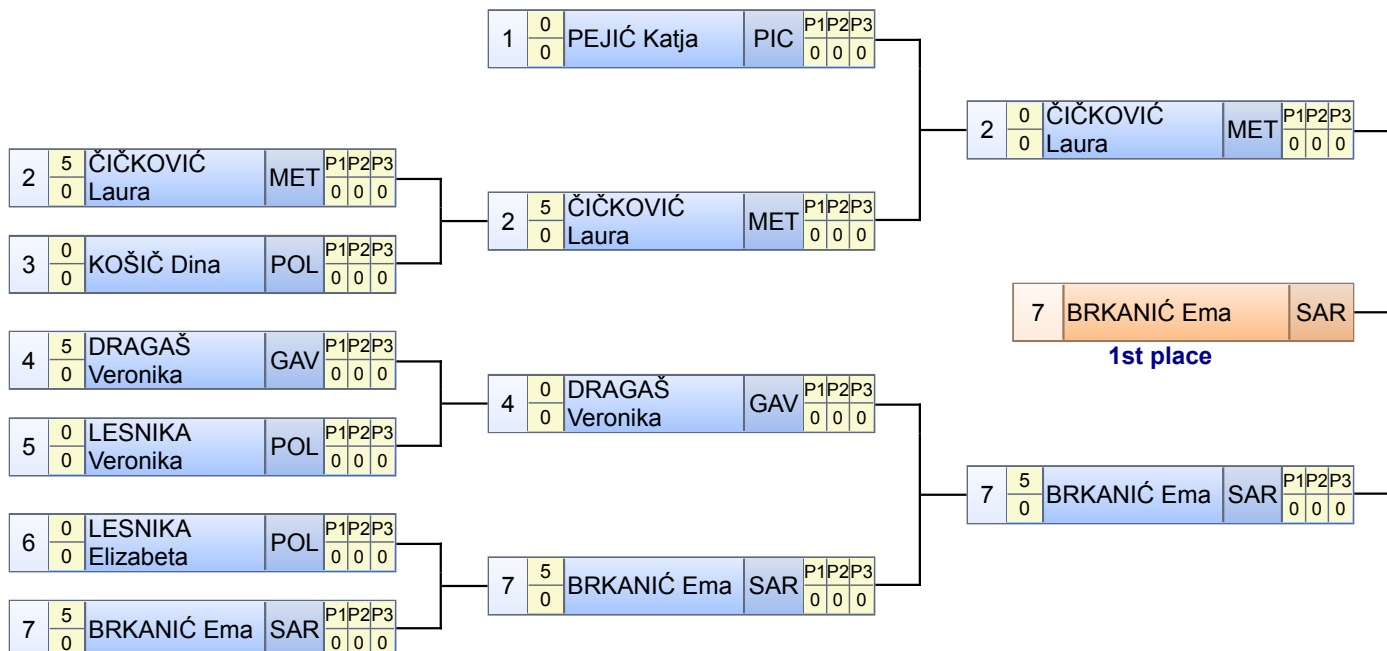

TABLICA ELIMINACIJE

Zlatni pijetao 2013 - FW - 34 kg

Q

1/2 F

F 1-2

KONAČNI POREDAK

Repechage A