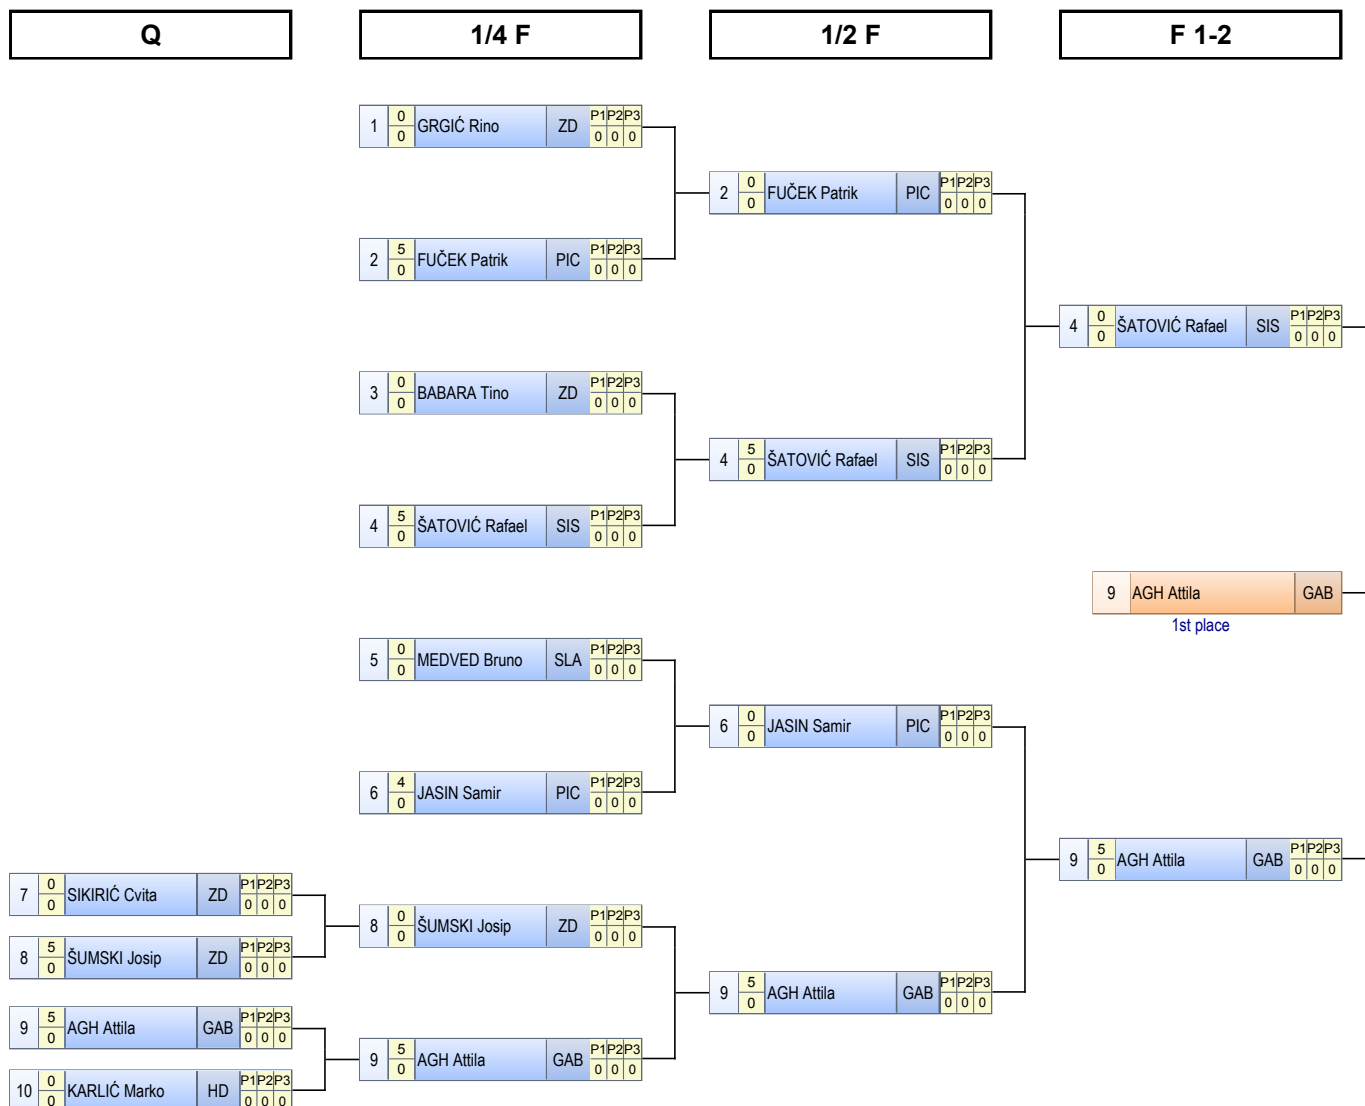

Repechage A

Repechage B

TABLICA ELIMINACIJE

GOSPIĆ OPEN 2013. - GR - 30 kg

KONAČNI POREDAK

Repechage A

Repechage B

Plasman	Hrvač	Ekipa
1	AGH Attila	GAB
2	ŠATOVIĆ Rafael	SIS
3	FUČEK Patrik	PICOK
3	JASIN Samir	PICOK
5	BABARA Tino	ZD
5	ŠUMSKI Josip	ZD
7	GRIČ Rino	ZD
7	MEDVED Bruno	SLAT
7	SIKIRIĆ Cvita	ZD
7	KARLIĆ Marko	HD