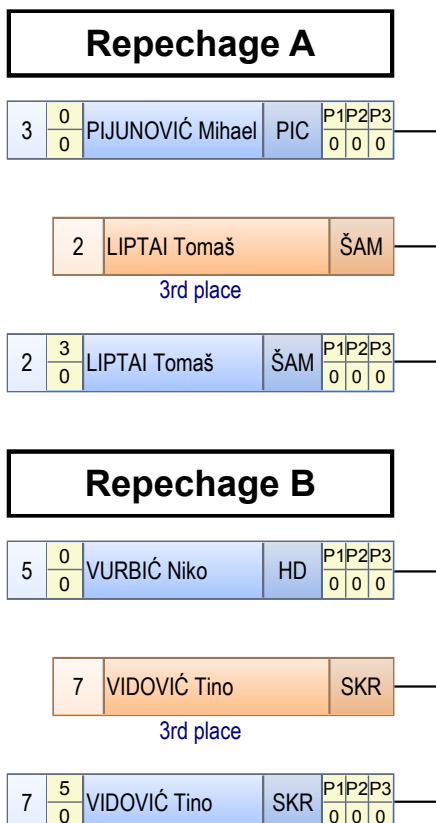

Repechage A

Repechage B

TABLICA ELIMINACIJE
GOSPIĆ OPEN 2013. - GR - 54 kg

KONAČNI POREDAK

Plasman	Hrvač	Ekipa
1	KODRIĆ Karlo	SIS
2	CIRKVENEC Filip	PICOK
3	LIPTAI Tomaš	ŠAM
3	VIDOVIĆ Tino	SKR
5	PIJUNOVIĆ Mihael	PICOK
5	VURBIĆ Niko	HD
7	PANJKRET Matija	GAVR
7	BLAŽEVIĆ Marko	SKR