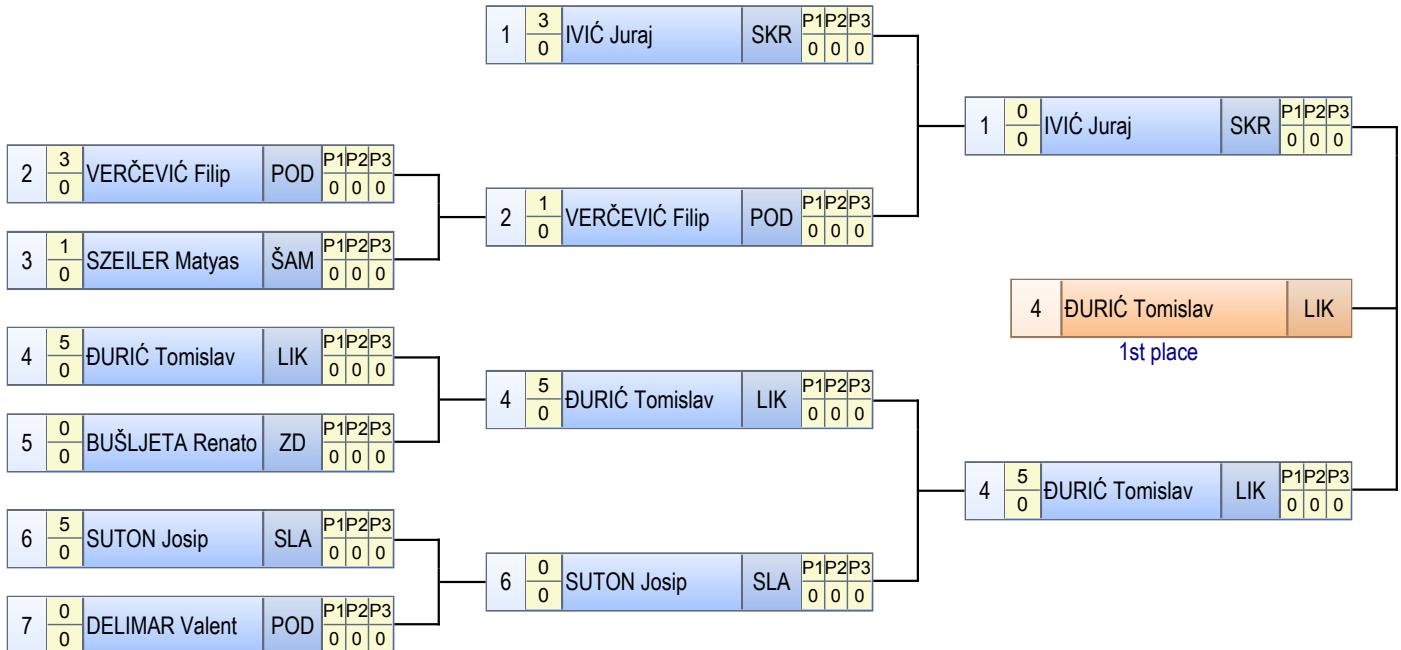

TABLICA ELIMINACIJE
GOSPIĆ OPEN 2013. - GR - 33 kg

Q

1/2 F

F 1-2

KONAČNI POREDAK

Repechage A