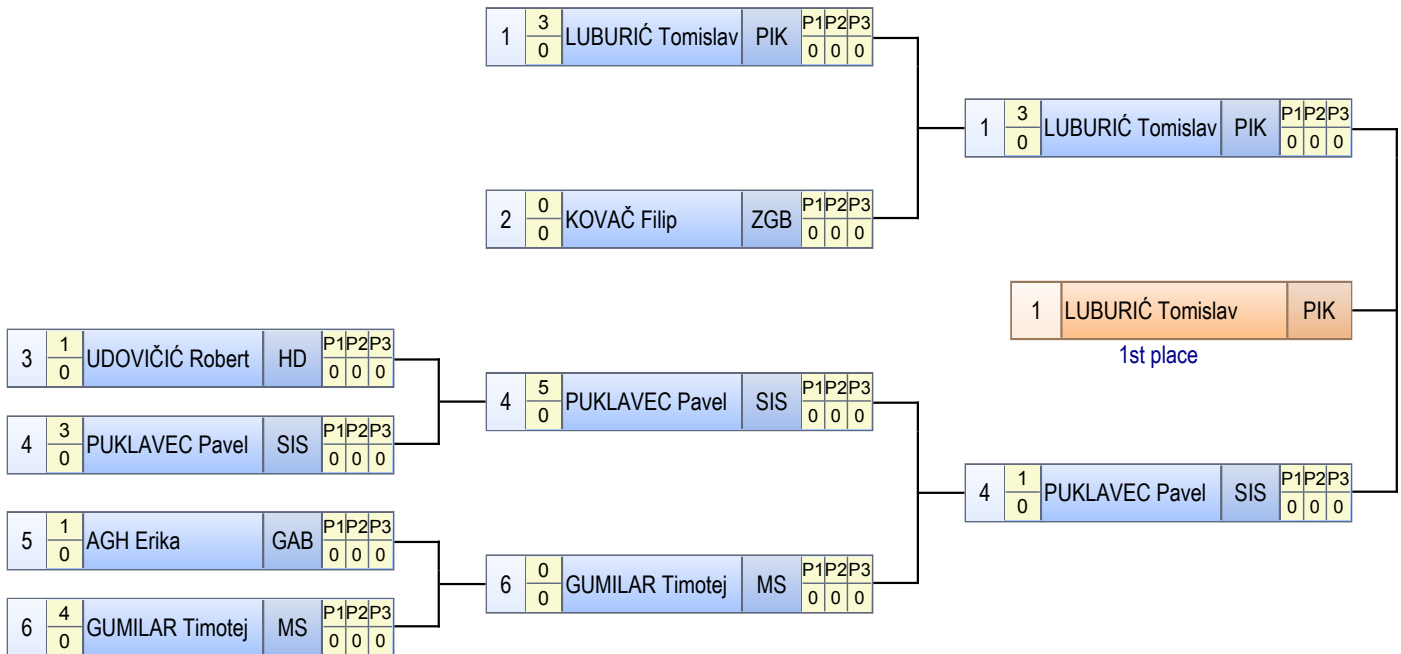

TABLICA ELIMINACIJE
GOSPIĆ OPEN 2013. - GR - 53 kg

Q

1/2 F

F 1-2