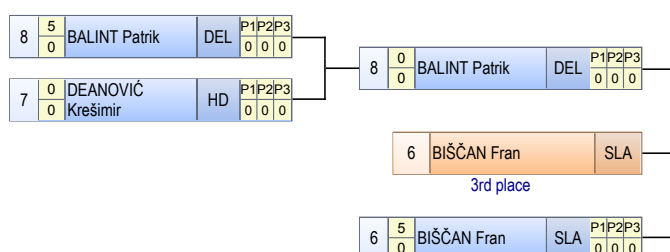

Repechage B