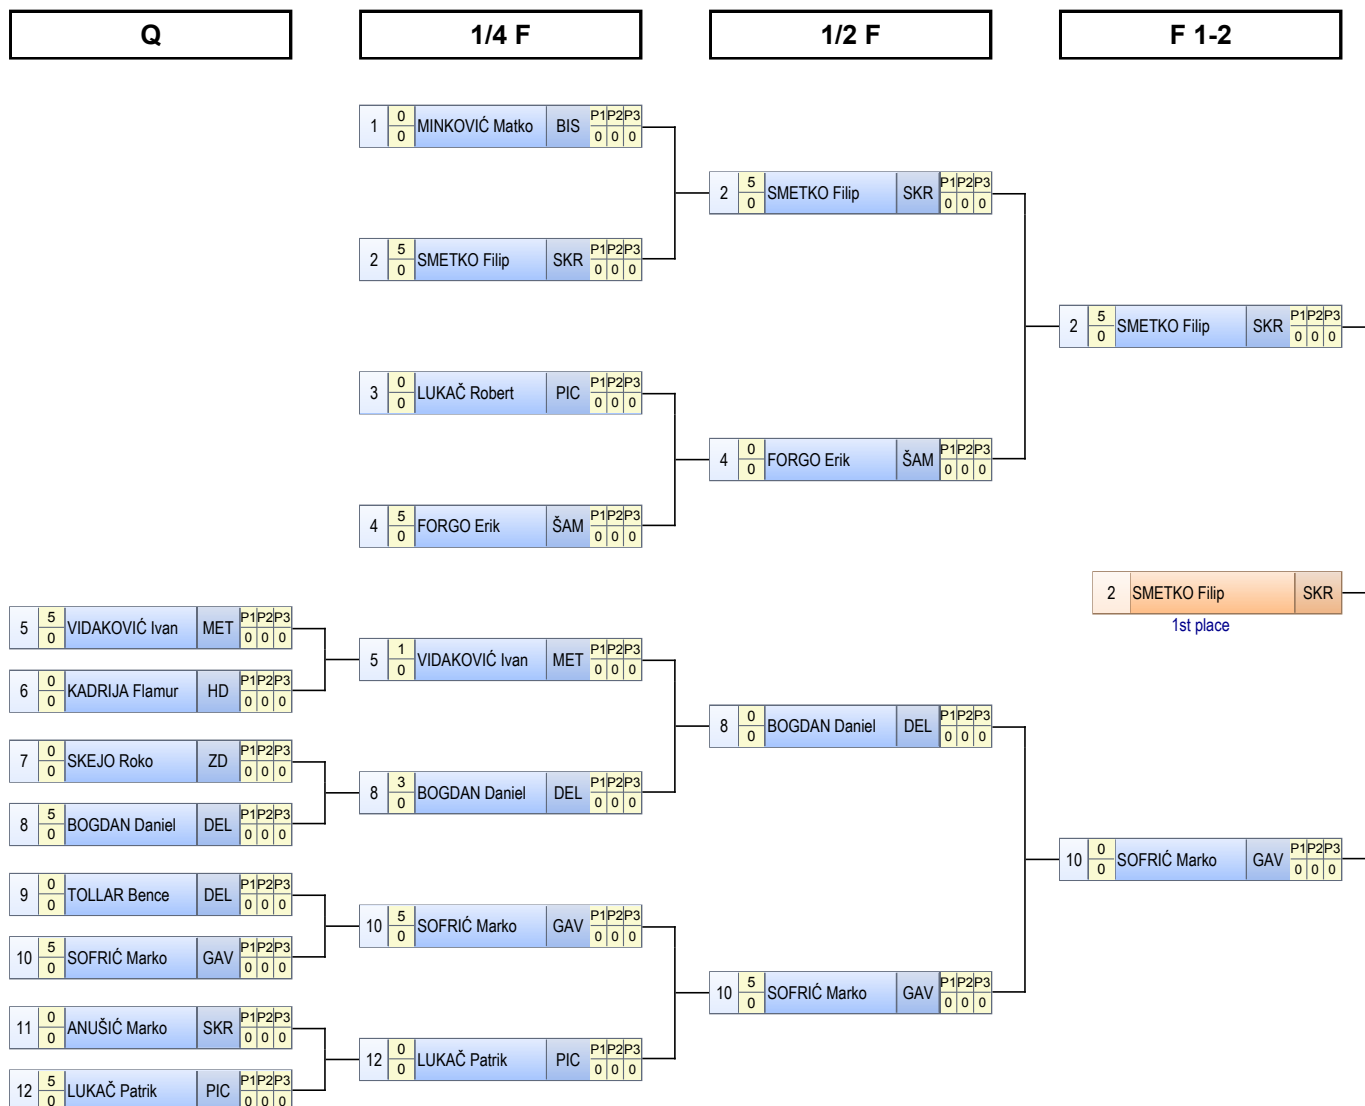

TABLICA ELIMINACIJE

GOSPIĆ OPEN 2013. - GR - 59 kg

KONAČNI POREDAK

Repechage A