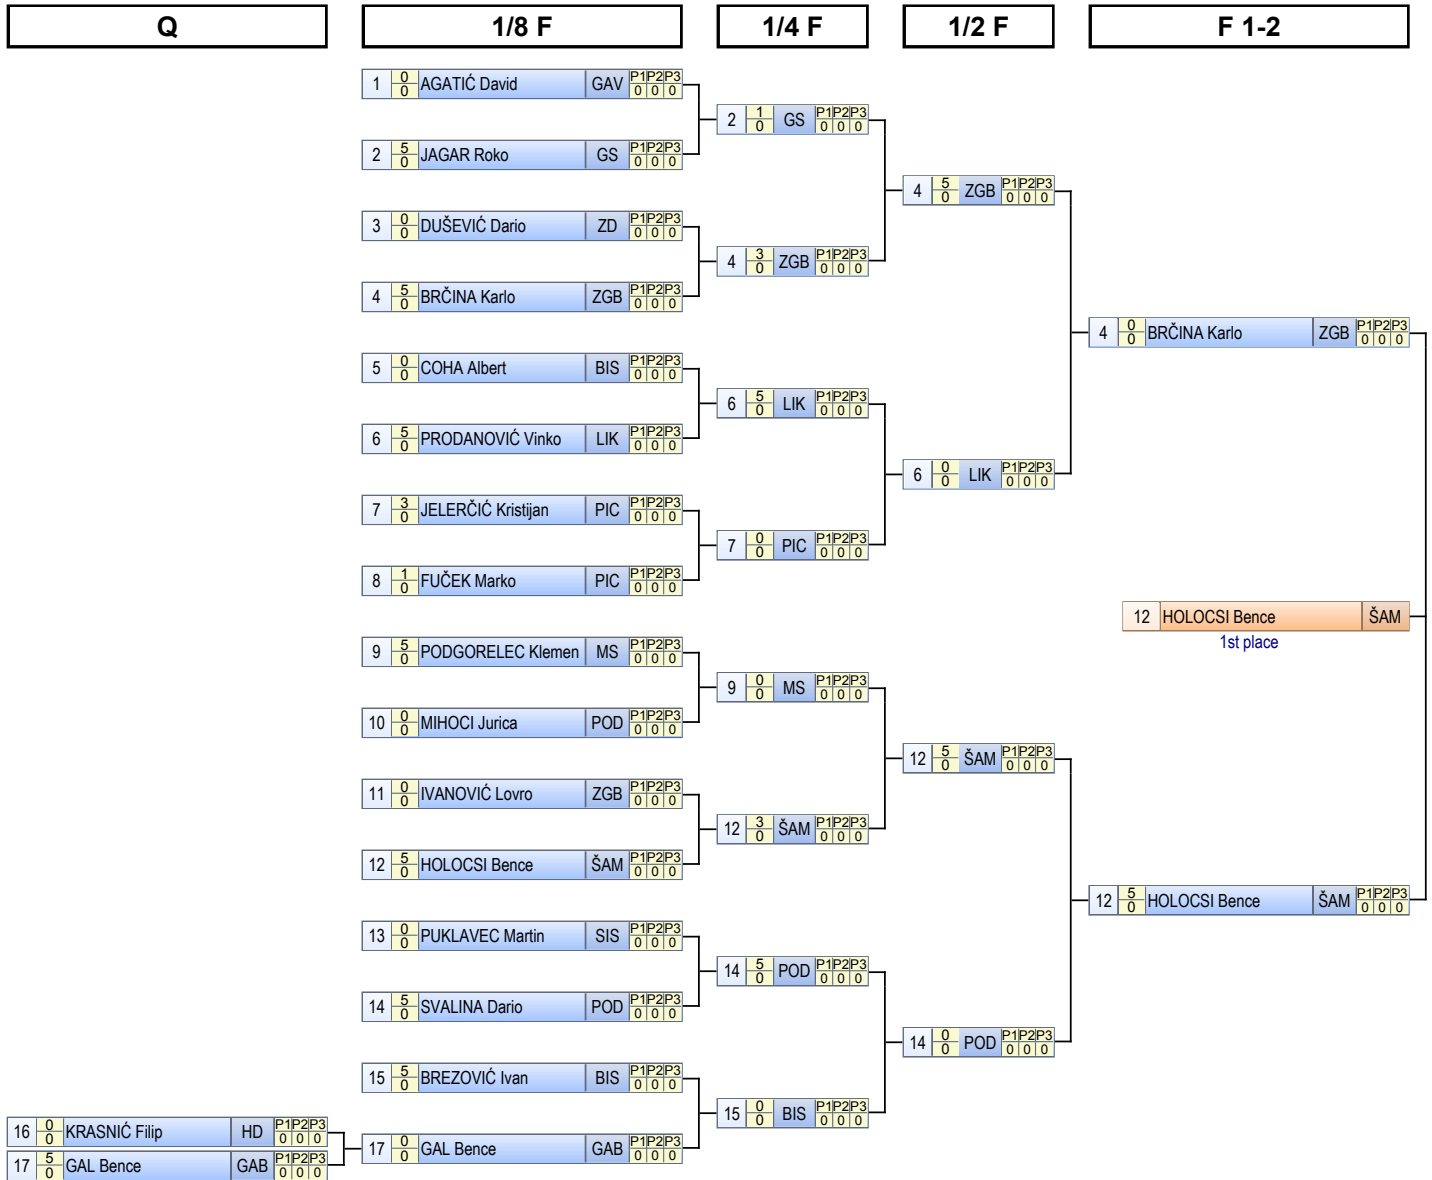

TABLICA ELIMINACIJE

GOSPIĆ OPEN 2013. - GR - 49 kg