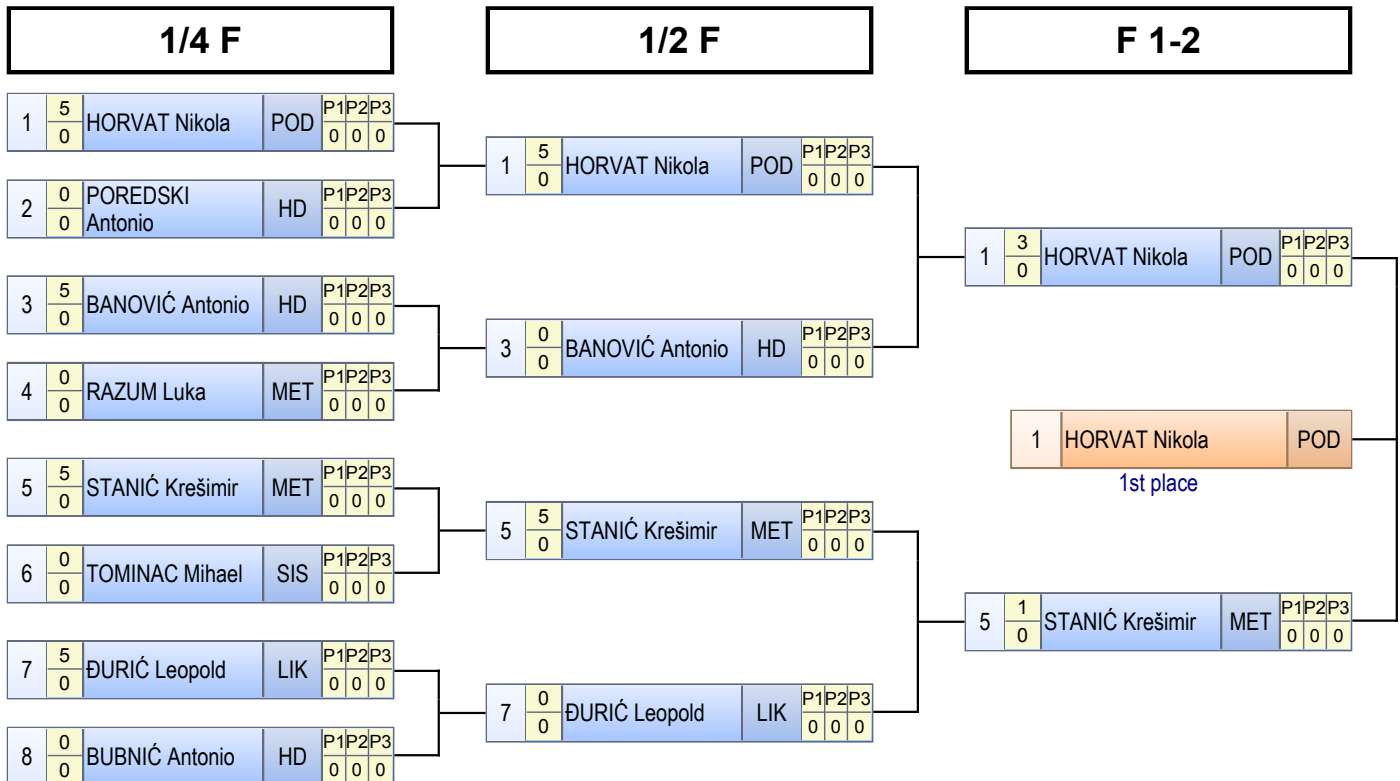

TABLICA ELIMINACIJE
GOSPIĆ OPEN 2013. - GR - 66 kg