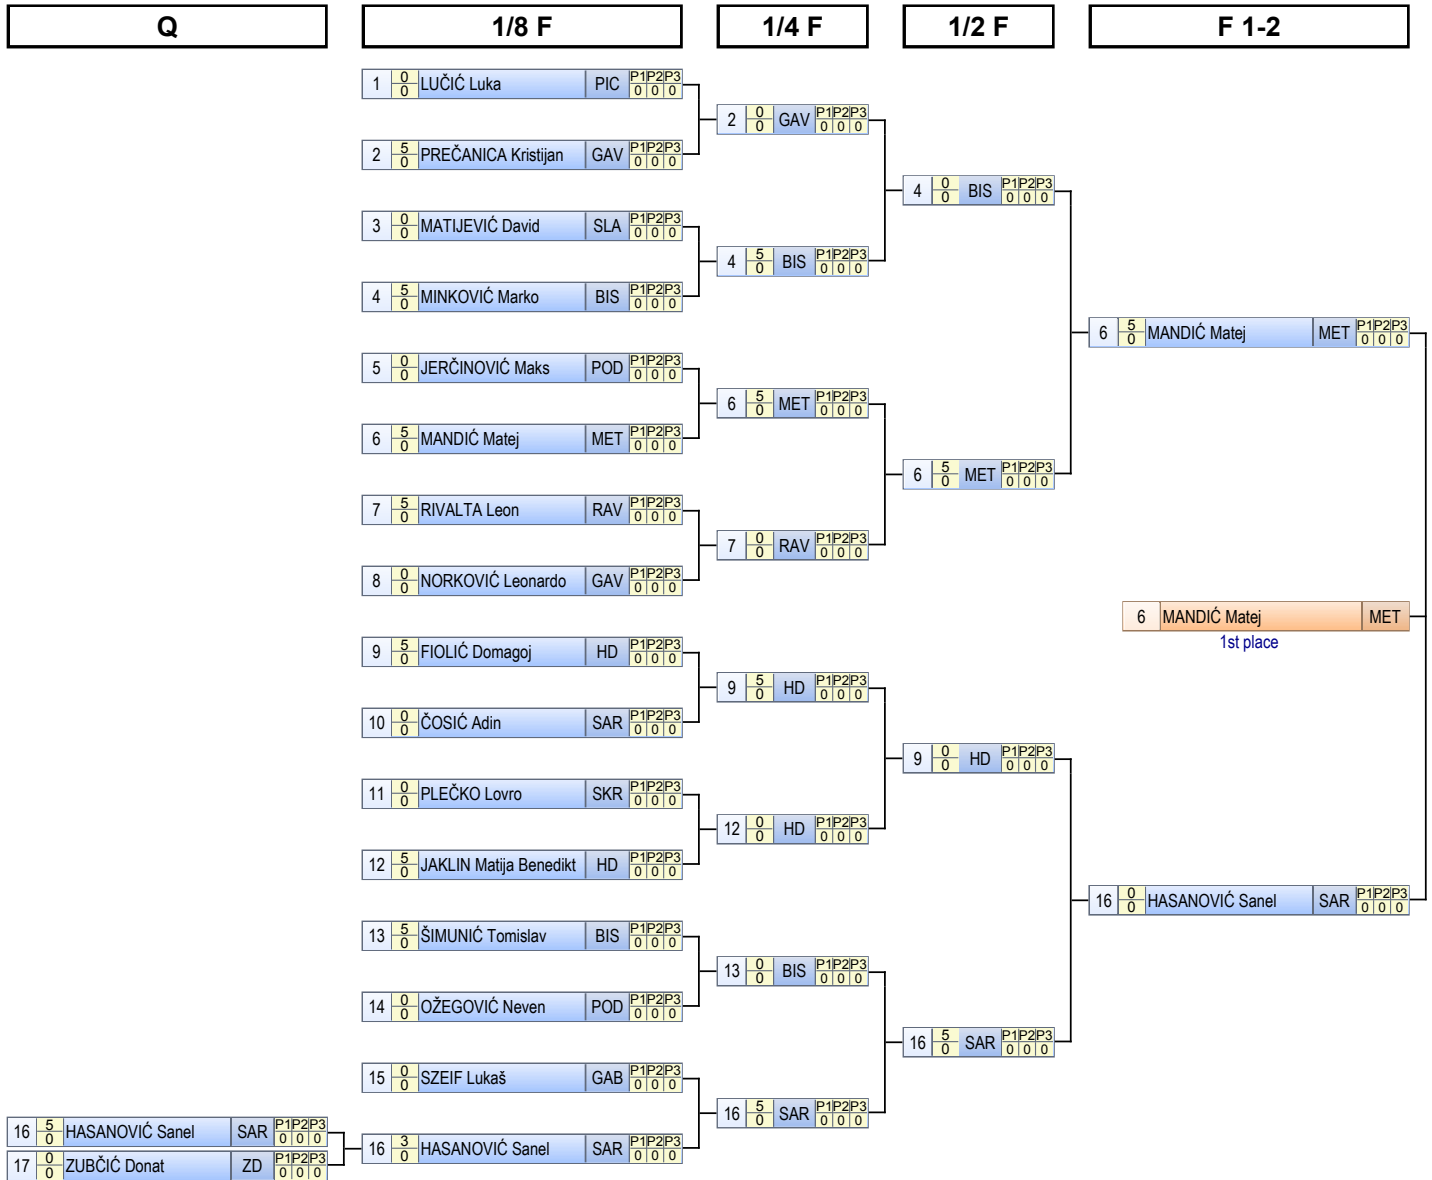

Repechage A

Repechage B

TABLICA ELIMINACIJE

GOSPIĆ OPEN 2013. - GR - 44 kg

Repechage A

Repechage B

KONAČNI POREDAK

Plasman	Hrvač	Ekipa
1	MANDIĆ Matej	MET
2	HASANOVIĆ Sanel	SAR
3	MINKOVIĆ Marko	BIS
3	SZEIF Lukaš	GAB
5	RIVALTA Leon	RAV
5	FIOLIĆ Domagoj	HD
7	PREČANICA Kristijan	GAVR
7	JAKLIN Matija Benedikt	HD
7	ŠIMUNIĆ Tomislav	BIS
10	LUČIĆ Luka	PICOK
10	MATIJEVIĆ David	SLAT
10	JERČINOVIĆ Maks	PODR
10	NORKOVIĆ Leonardo	GAVR
10	ČOSIĆ Adin	SAR
10	PLEČKO Lovro	SKR
10	OŽEGOVIĆ Neven	PODR
10	ZUBČIĆ Donat	ZD