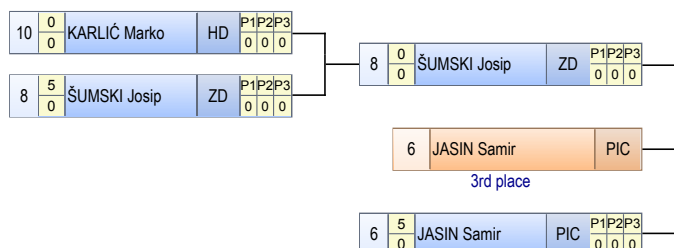

Repechage A

Repechage B

TABLICA ELIMINACIJE

GOSPIĆ OPEN 2013. - GR - 30 kg

KONAČNI POREDAK

Repechage A

Repechage B

Plasman	Hrvač	Ekipa
1	AGH Attila	GAB
2	ŠATOVIĆ Rafael	SIS
3	FUČEK Patrik	PICOK
3	JASIN Samir	PICOK
5	BABARA Tino	ZD
5	ŠUMSKI Josip	ZD
7	GRIČ Rino	ZD
7	MEDVED Bruno	SLAT
7	SIKIRIĆ Cvita	ZD
7	KARLIĆ Marko	HD