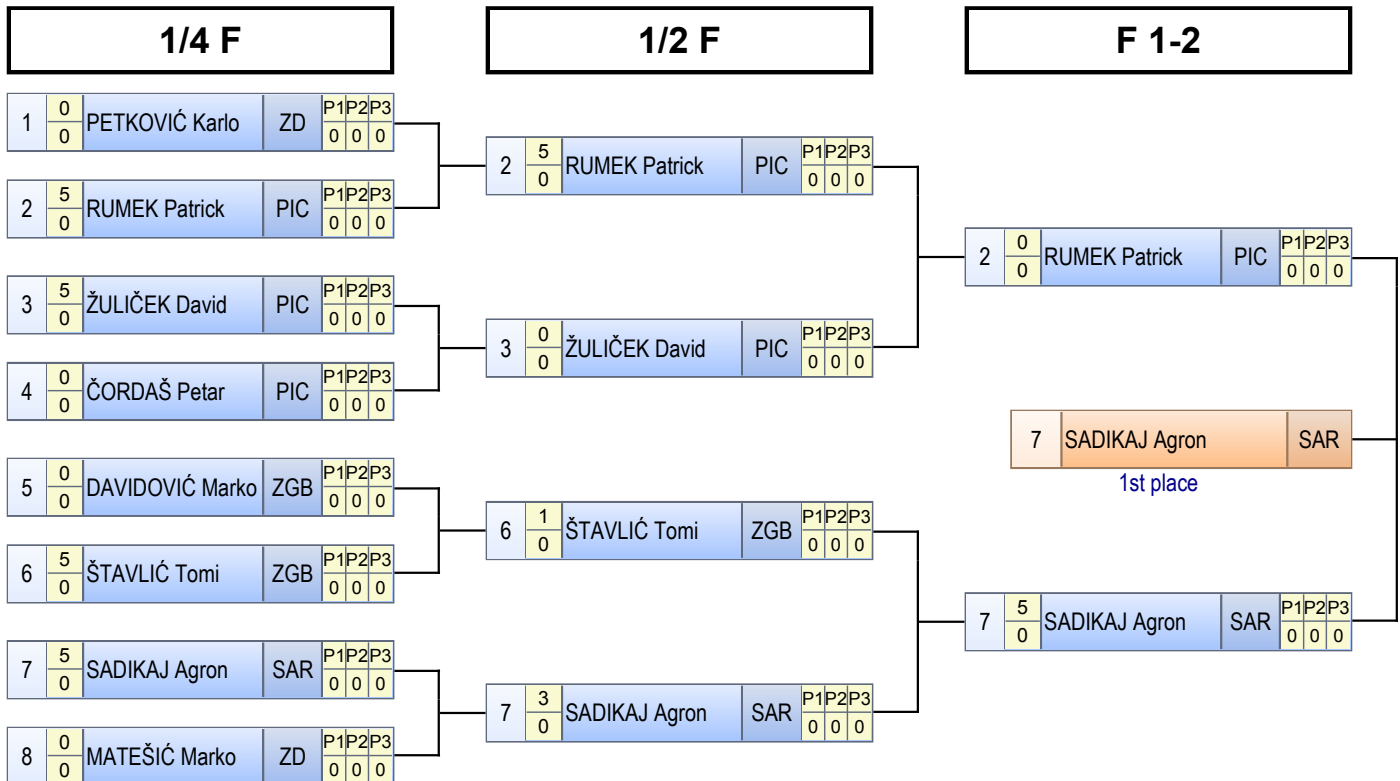

TABLICA ELIMINACIJE
GOSPIĆ OPEN 2013. - GR - 59 kg