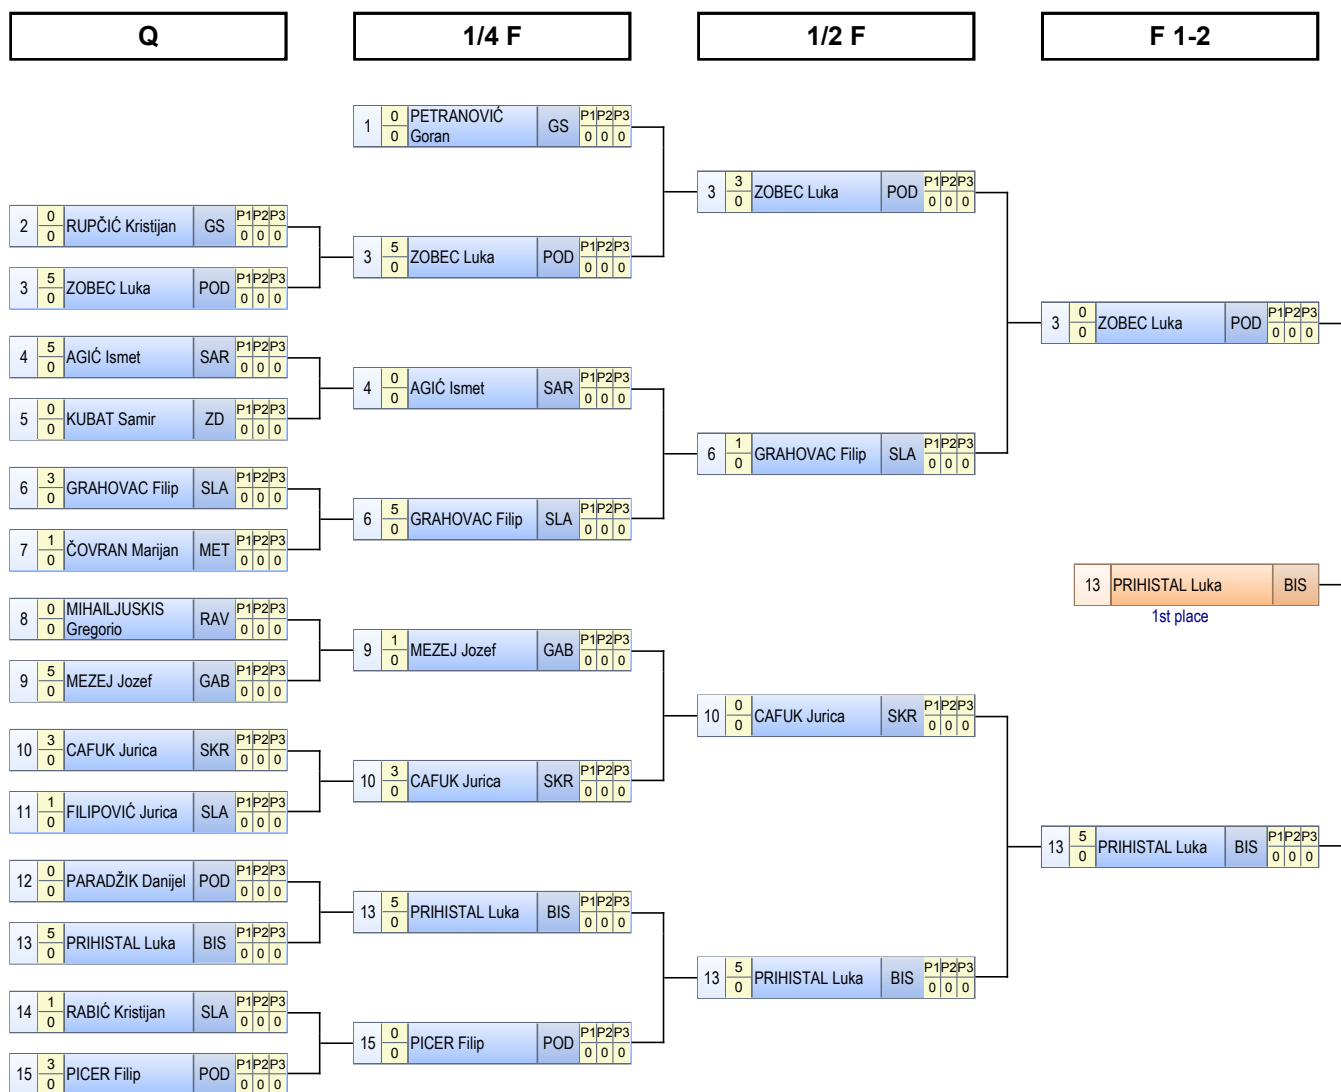

TABLICA ELIMINACIJE

GOSPIĆ OPEN 2013. - GR - 36 kg