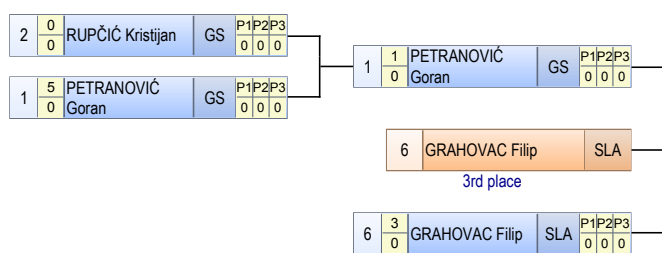

Repechage A