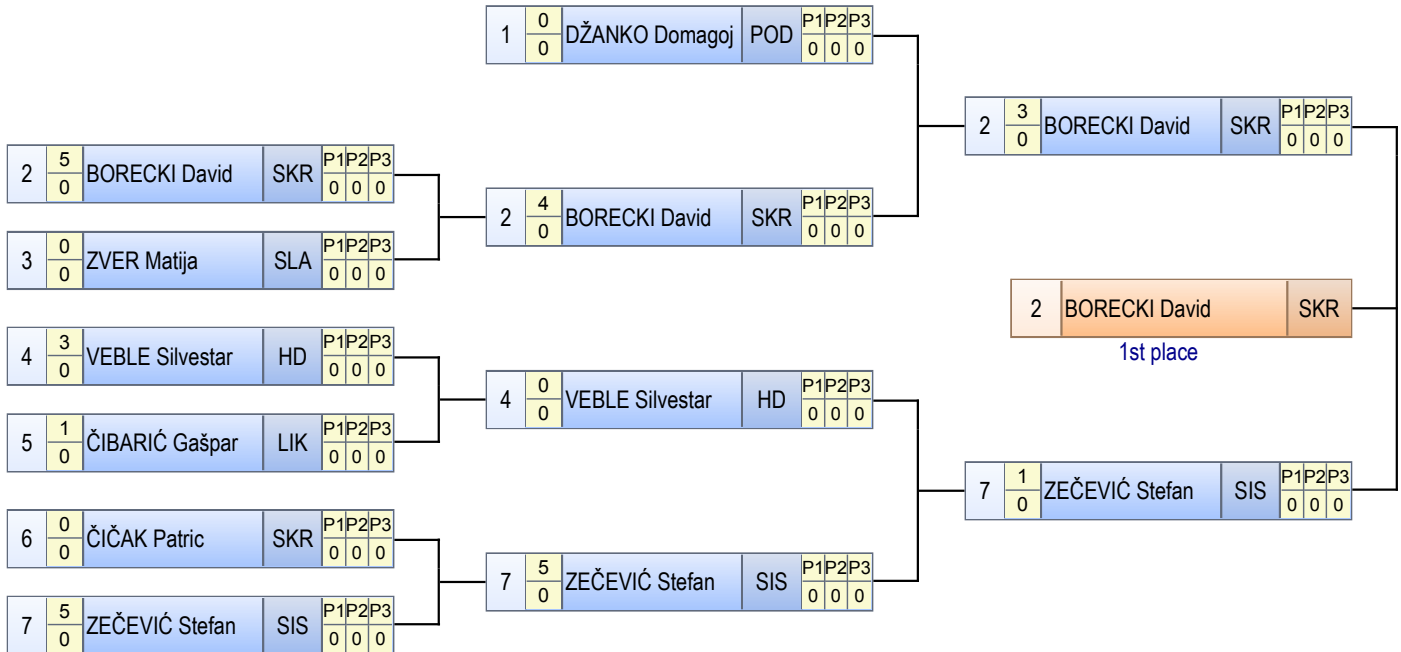

TABLICA ELIMINACIJE
GOSPIĆ OPEN 2013. - GR - 47 kg

Q

1/2 F

F 1-2

KONAČNI POREDAK

Repechage A