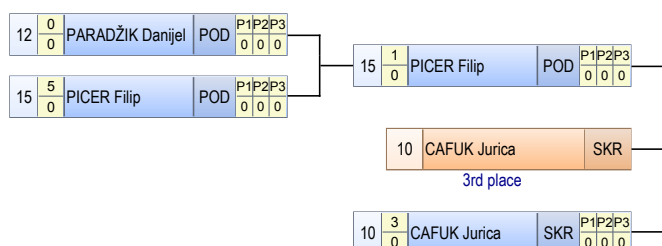

Repechage B