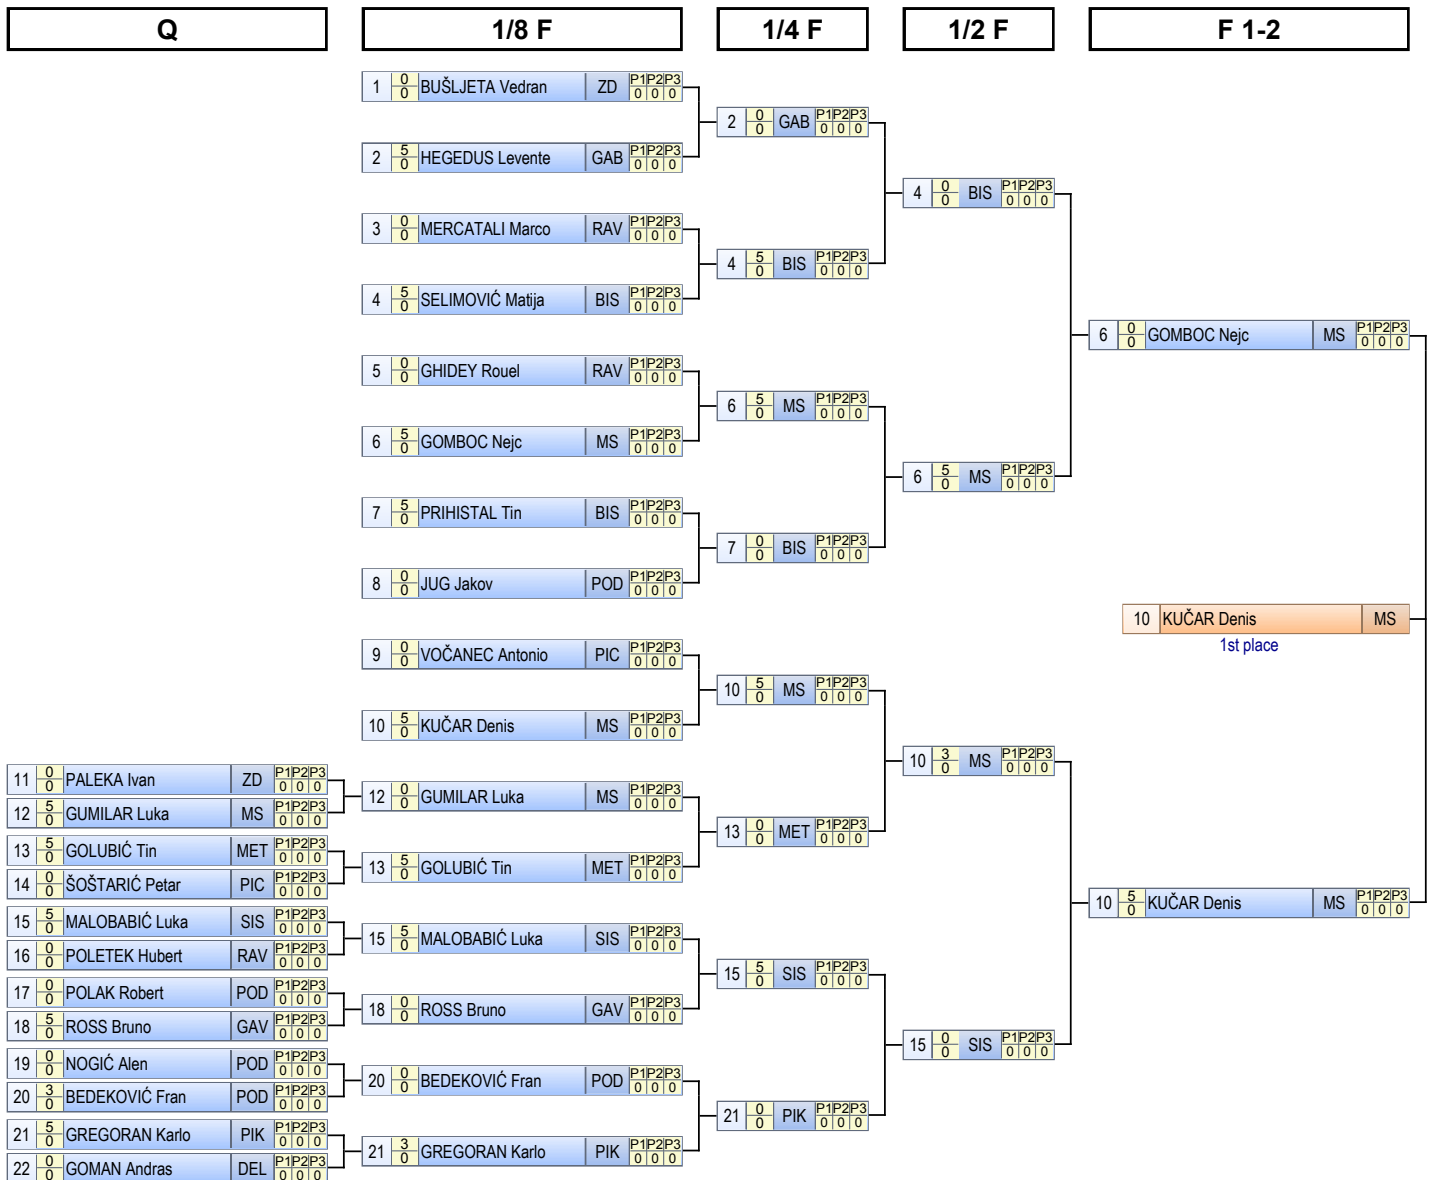

Repechage A

Repechage B

TABLICA ELIMINACIJE

GOSPIĆ OPEN 2013. - GR - 40 kg

KONAČNI POREDAK

Plasman	Hrvač	Ekipa
1	KUČAR Denis	MS
2	GOMBOC Nejc	MS
3	SELIMOVIĆ Matija	BIS
3	MALOBABIĆ Luka	SIS
5	PRIHISTAL Tin	BIST
5	GOLUBIĆ Tin	MET
7	GREGORAN Karlo	PIKV
8	HEGEDUS Levente	GAB
8	GUMILAR Luka	MS
8	ROSS Bruno	GAVR
11	BEDEKOVIĆ Fran	PODR
12	BUŠLJETA Vedran	ZD
12	MERCATALI Marco	RAV
12	GHIDEY Rouel	RAV
12	JUG Jakov	PODR
12	VOČANEC Antonio	PICOK
12	PALEKA Ivan	ZD
12	ŠOŠTARIĆ Petar	PICOK
12	POLETEK Hubert	RAV
12	POLAK Robert	PODR
12	NOGIĆ Alen	PODR
12	GOMAN Andras	DEL-Z