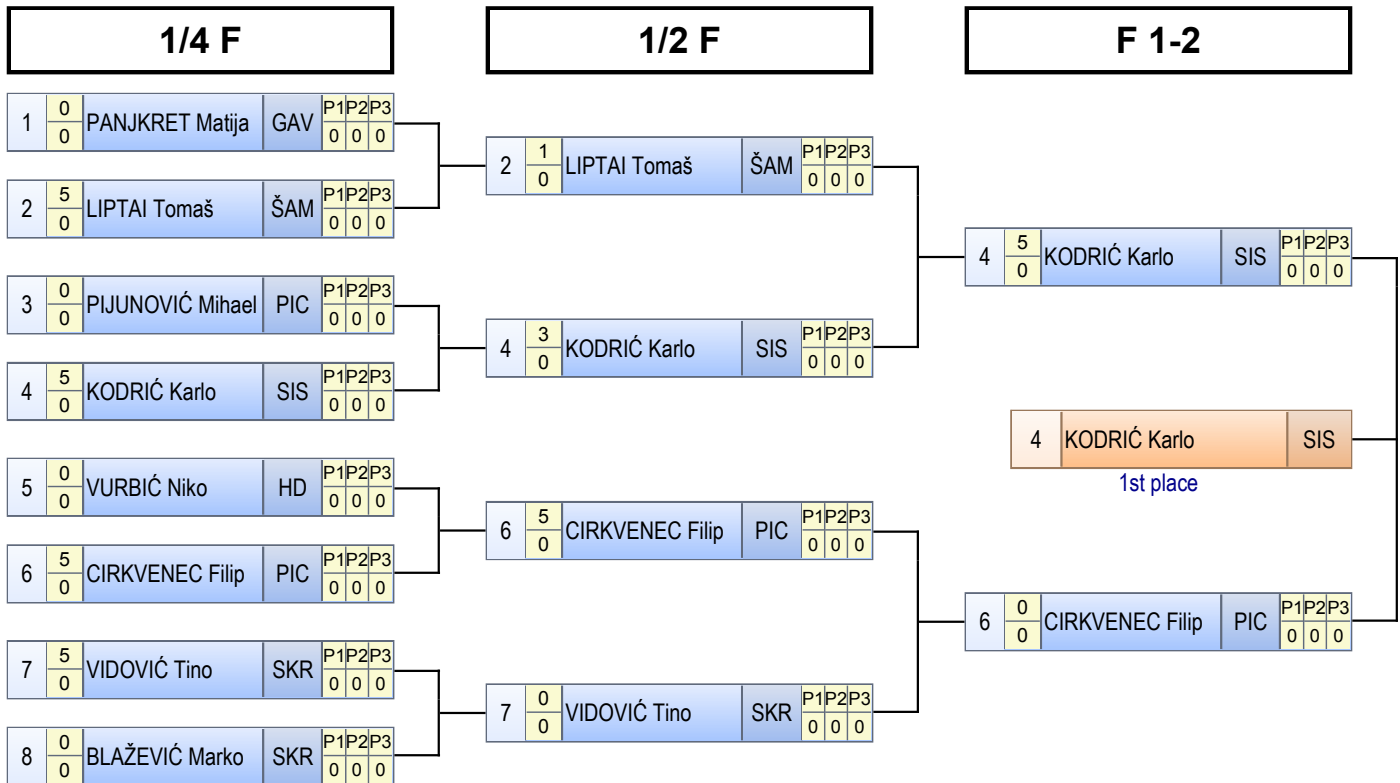

Repechage A

Repechage B

TABLICA ELIMINACIJE
GOSPIĆ OPEN 2013. - GR - 54 kg

KONAČNI POREDAK

Plasman	Hrvač	Ekipa
1	KODRIĆ Karlo	SIS
2	CIRKVENEC Filip	PICOK
3	LIPTAI Tomaš	ŠAM
3	VIDOVIĆ Tino	SKR
5	PIJUNOVIĆ Mihael	PICOK
5	VURBIĆ Niko	HD
7	PANJKRET Matija	GAVR
7	BLAŽEVIĆ Marko	SKR