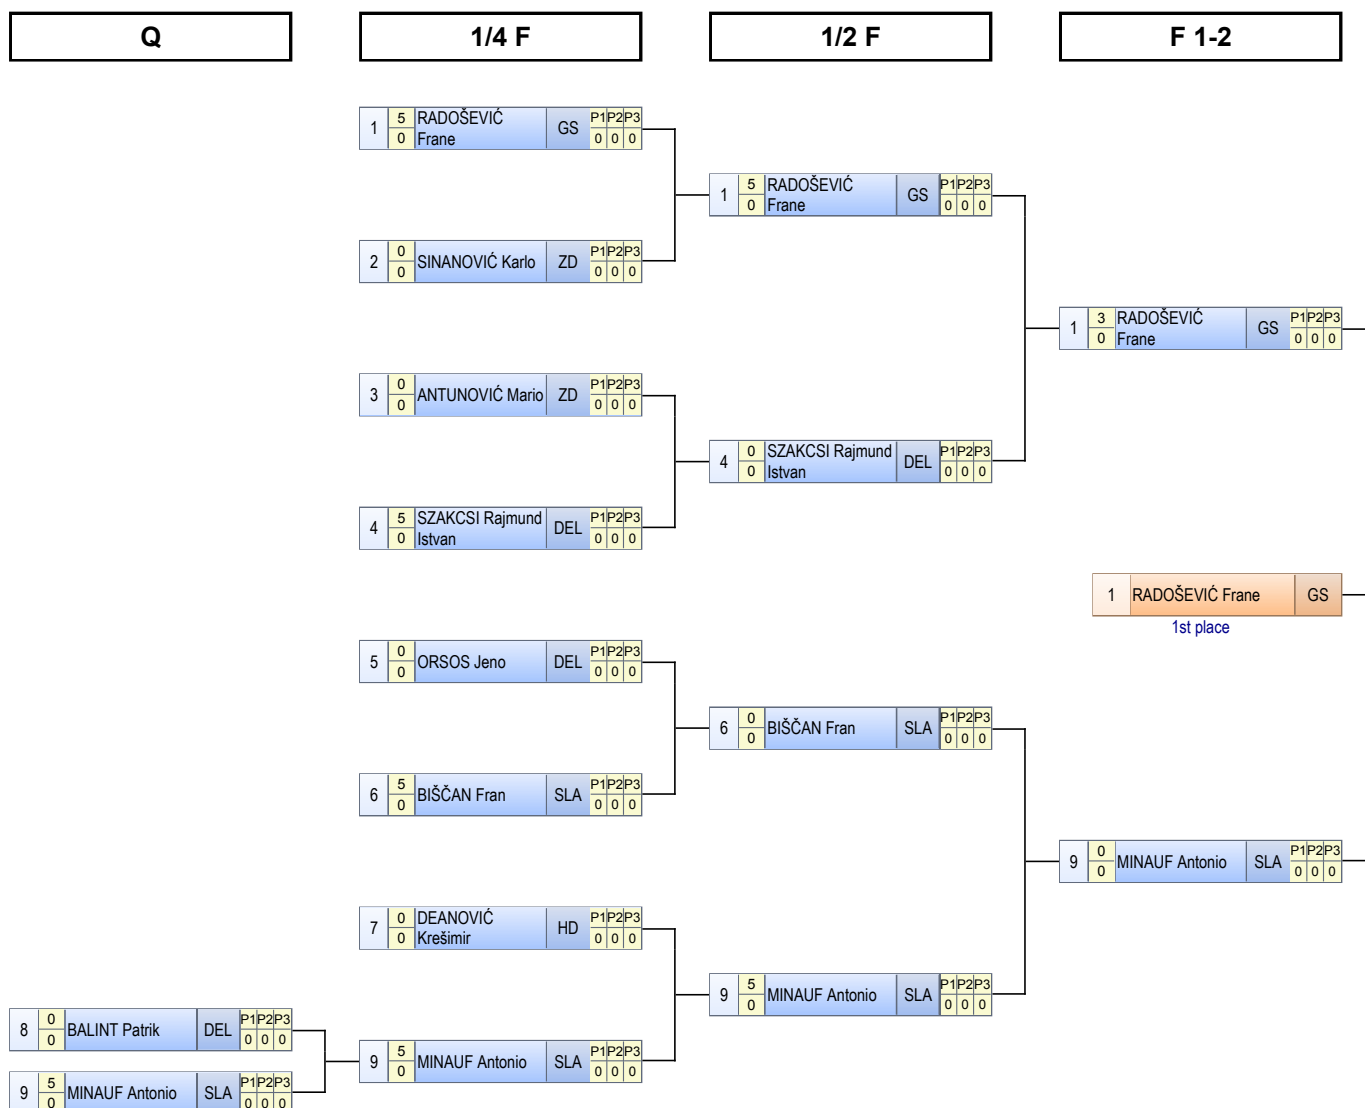

TABLICA ELIMINACIJE

GOSPIĆ OPEN 2013. - GR - 28 kg