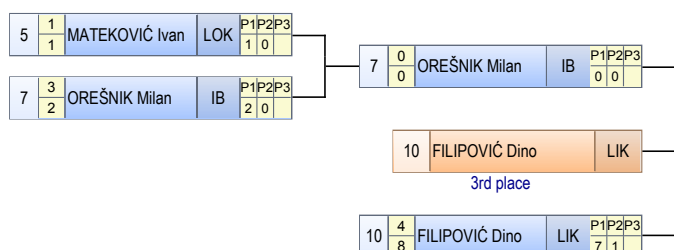

Repechage A

Repechage B

TABLICA ELIMINACIJE

PH za seniore GR - GR - 98 kg

KONAČNI POREDAK

Plasman	Hrvač	Ekipa
1	LAVRIĆ Tomislav	GAVR
2	BREGOVIĆ Tin	PIKV
3	VIDOVIĆ Stjepan	SES
3	MACOLIĆ Miško	IB
5	MARTINOVIĆ Goran	SES
5	KOS KARLO	HD
7	KELAVA Georg	TREŠ
8	ĆUBIĆ Mario	MET

Repechage A

Repechage B

TABLICA ELIMINACIJE

PH za seniore GR - GR - 130 kg

KONAČNI POREDAK

Repechage A

Repechage B

Plasman	Hrvač	Ekipa
1	KOŠČEVIĆ Marko	MET
2	ŠOKMAN Dejan	VIND
3	KADEČKA Vinko	GAVR
3	FILIPOVIĆ Dino	LIKA
5	PECHAR Mateo	SES
5	OREŠNIK Milan	IB
7	SELA-KAJIĆ Marko	GAVR
8	ŠAVUK Hrvoje	SES
9	MATEKOVIĆ Ivan	LOK
10	BELIĆ Borna	HD
11	BAGARIĆ Matej	LIKA
11	ŠAVUK Dino	SES

POJEDINAČNI POREDAK PO KATEGORIJAMA

PH za seniore GR - GR

59 kg			
1	SOKOL Tonimir	VINDIJA	7.0
2	LIZATOVIĆ Ivan	LOKOMOTIVA	5.0
3	GRABOVAC Marko	GAVRILOVIĆ	3.5
3	BEŠENIĆ Martin	VINDIJA	3.5
			19.0
66 kg			
1	ETLINGER Dominik	METALAC	7.0
2	IVEŠIĆ Ivan	ISTARSKI BORAC	5.0
3	ŠAČIĆ Luka	SESV. KRALJEVEC	3.5
3	STJEPIĆ Mario	SESV. KRALJEVEC	3.5
			19.0
71 kg			
1	JANEČIĆ Danijel	LIKA	7.0
2	VALEČIĆ Ignacije	METALAC	5.0
3	ŠIMATIĆ Kristijan	GAVRILOVIĆ	3.5
3	ĐORĐEVIĆ Nikola	PIK VRBOVEC	3.5
			19.0
75 kg			
1	ŽUGAJ Neven	LIKA	7.0
2	ŠAČIĆ Filip	SESV. KRALJEVEC	5.0
3	KOCIĆ Dražen	SLATINA	3.5
3	SIGUR Robert	GAVRILOVIĆ	3.5
			19.0
80 kg			
1	BARIŠIĆ Anđelko	GAVRILOVIĆ	7.0
2	MIHALJ Ivan	HRVATSKI DRAGOVOLJAC	5.0
3	KRIZMANIĆ Danijel	GAVRILOVIĆ	3.5
3	VRBAN Ivan	METALAC	3.5
			19.0
85 kg			
1	ŽUGAJ Nenad	LIKA	7.0
2	FRANIĆ Krešimir	HRVATSKI DRAGOVOLJAC	5.0
3	GLUHAK Petar	METALAC	3.5
3	JAKOVLJEVIĆ Eugen	METALAC	3.5
			19.0
98 kg			
1	LAVRIĆ Tomislav	GAVRILOVIĆ	7.0
2	BREGOVIĆ Tin	PIK VRBOVEC	5.0
3	VIDOVIĆ Stjepan	SESVETE	3.5
3	MACOLIĆ Miško	ISTARSKI BORAC	3.5
			19.0
130 kg			
1	KOŠČEVIĆ Marko	METALAC	7.0
2	ŠOKMAN Dejan	VINDIJA	5.0
3	KADEČKA Vinko	GAVRILOVIĆ	3.5
3	FILIPOVIĆ Dino	LIKA	3.5
			19.0