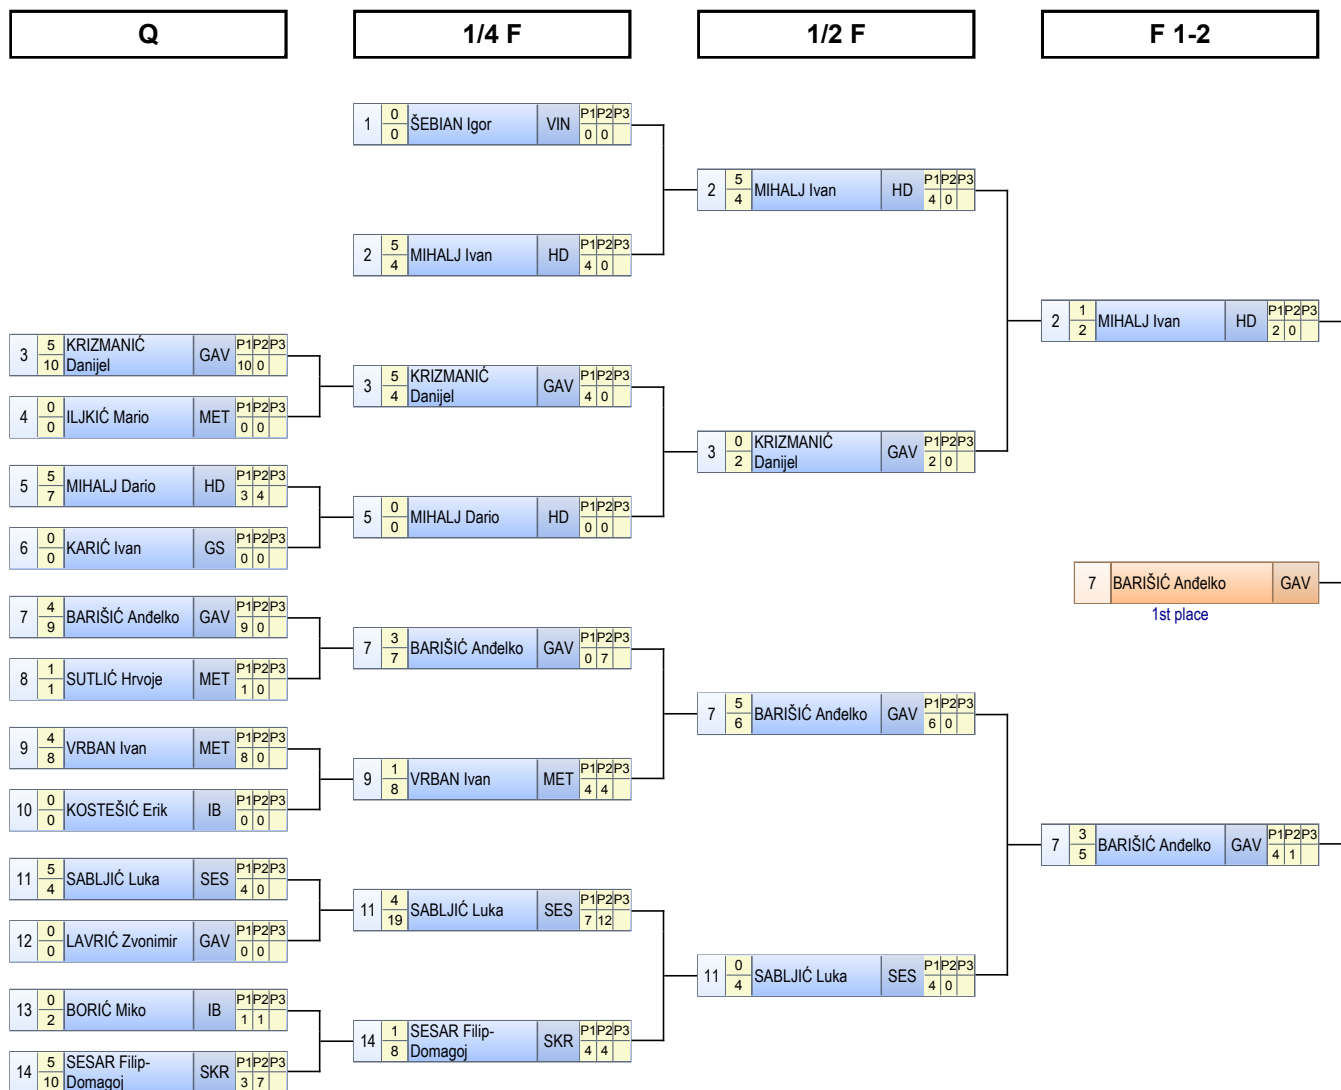

Repechage A

Repechage B

TABLICA ELIMINACIJE

PH za seniore GR - GR - 80 kg

KONAČNI POREDAK

Plasman	Hrvač	Ekipa
1	BARIŠIĆ Anđelko	GAVR
2	MIHALJ Ivan	HD
3	KRIZMANIĆ Danijel	GAVR
3	VRBAN Ivan	MET
5	ŠEBIAN Igor	VIND
5	SABLJIĆ Luka	SES
7	SESAR Filip-Domagoj	SKR
8	MIHALJ Dario	HD
9	SUTLIĆ Hrvoje	MET
10	BORIĆ Miko	IB
11	LAVRIĆ Zvonimir	GAVR
12	KARIĆ Ivan	GS
13	KOSTEŠIĆ Erik	IB
14	ILJKIĆ Mario	MET