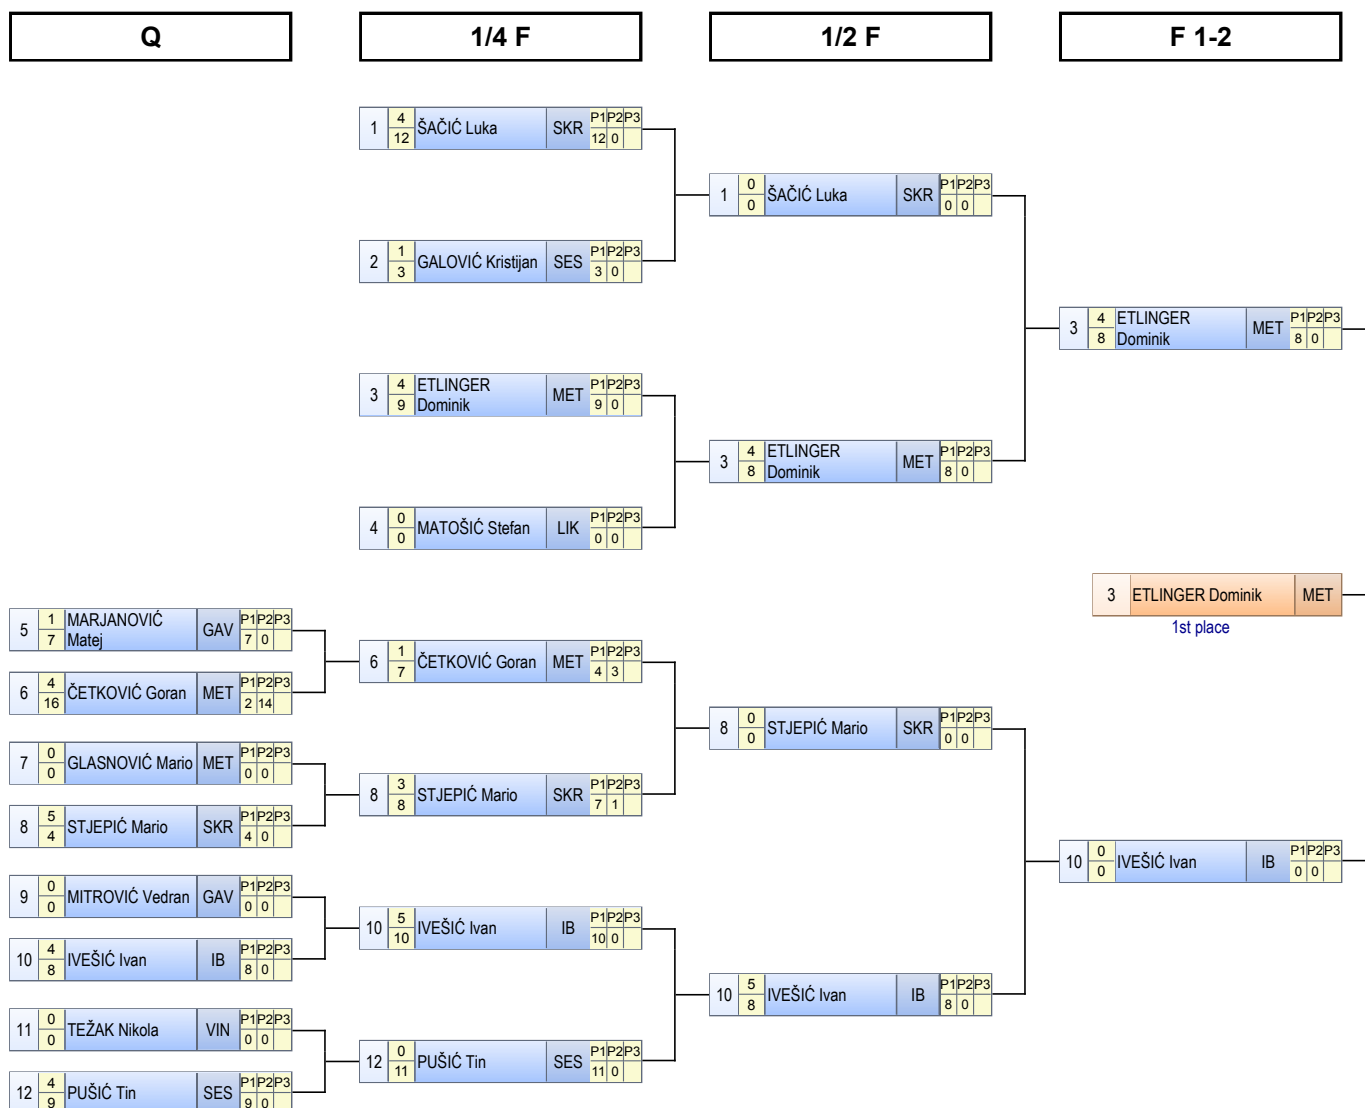

PREGLED SUDJELOVANJA

PH za seniore GR - GR

R.br.	EKIPA	MJESTO	59 kg	66 kg	71 kg	75 kg	80 kg	85 kg	98 kg	130 kg	Ukupno
1	GAVRILOVIĆ	PETRINJA	3	2	1	1	3	2	1	2	15
2	GOSPIĆ	GOSPIĆ					1	1			2
3	HRVATSKI DRAGOVOLJAC	ZAGREB				1	2	1	1	1	6
4	ISTARSKI BORAC	PULA		1	1		2	1	1	1	7
5	LIKA	ZAGREB		1	2	2		3		2	10
6	LOKOMOTIVA	ZAGREB	1					1		1	3
7	METALAC	ZAGREB	1	3	2		3	3	1	1	14
8	PIK VRBOVEC	VRBOVEC	1		1	1		2	1		6
9	POREČ	POREČ			1						1
10	SESV. KRALJEVEC	SESV. KRALJEVEC		2		1	1	1			5
11	SESVETE	ZAGREB	1	2	2		1	1	2	3	12
12	SLATINA	SLATINA	1			2		1			4
13	TREŠNJEVKA	ZAGREB						1	1		2
14	VINDIJA	VARAŽDIN	3	1			1	1		1	7
15	ZAGREB	ZAGREB	1		2						3
UKUPNO NATJECATELJA			12	12	12	8	14	19	8	12	97

TABLICA ELIMINACIJE

PH za seniore GR - GR - 59 kg

Repechage A

Repechage B

KONAČNI POREDAK

Plasman	Hrvač	Ekipa
1	SOKOL Tonimir	VIND
2	LIZATOVIĆ Ivan	LOK
3	GRABOVAC Marko	GAVR
3	BEŠENIĆ Martin	VIND
5	MENČIK Dragan	SLAT
5	FRANKOL Sandro	VIND
7	MITROVIĆ Marko	GAVR
8	BRALA Tony	ZGB
9	VIDOVIĆ Dragan	GAVR
10	BOLFEK Ivica	PIKV
11	PETRAK Mario	MET
12	ČENAN Nikola	SES

TABLICA ELIMINACIJE

PH za seniore GR - GR - 66 kg

Repechage A

Repechage B

KONAČNI POREDAK

Plasman	Hrvač	Ekipa
1	ETLINGER Dominik	MET
2	IVEŠIĆ Ivan	IB
3	ŠAČIĆ Luka	SKR
3	STJEPIĆ Mario	SKR
5	MATOŠIĆ Stefan	LIKA
5	MITROVIĆ Vedran	GAVR
7	ČETKOVIĆ Goran	MET
8	MARJANOVIĆ Matej	GAVR
9	GALOVIĆ Kristijan	SES
10	GLASNOVIĆ Mario	MET
11	TEŽAK Nikola	VIND