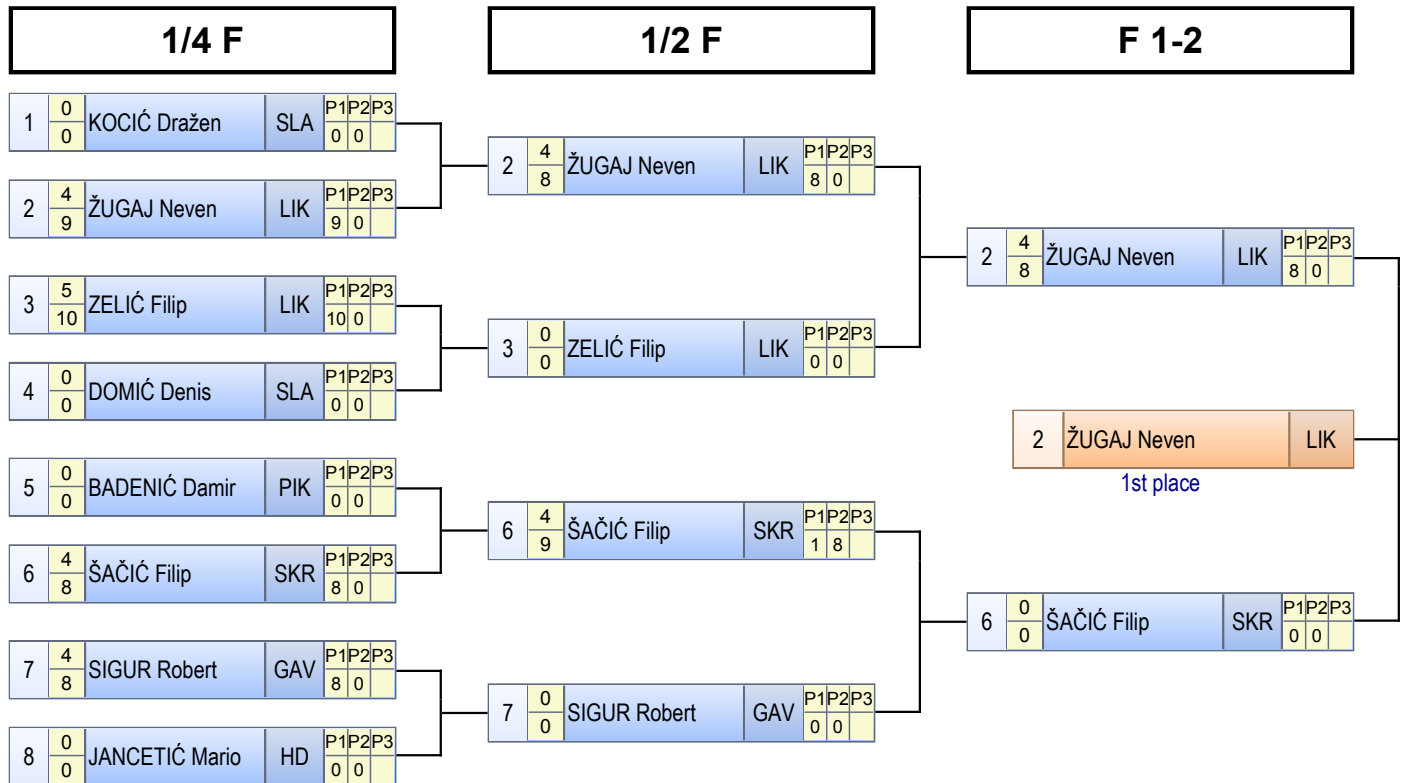

Repechage A

Repechage B

TABLICA ELIMINACIJE

PH za seniore GR - GR - 75 kg

KONAČNI POREDAK

Plasman	Hrvač	Ekipa
1	ŽUGAJ Neven	LIKA
2	ŠAČIĆ Filip	SKR
3	KOCIĆ Dražen	SLAT
3	SIGUR Robert	GAVR
5	ZELIĆ Filip	LIKA
5	BADENIĆ Damir	PIKV
7	JANCETIĆ Mario	HD
8	DOMIĆ Denis	SLAT

Repechage A

Repechage B

TABLICA ELIMINACIJE

PH za seniore GR - GR - 80 kg

KONAČNI POREDAK

Plasman	Hrvač	Ekipa
1	BARIŠIĆ Anđelko	GAVR
2	MIHALJ Ivan	HD
3	KRIZMANIĆ Danijel	GAVR
3	VRBAN Ivan	MET
5	ŠEBIAN Igor	VIND
5	SABLJIĆ Luka	SES
7	SESAR Filip-Domagoj	SKR
8	MIHALJ Dario	HD
9	SUTLIĆ Hrvoje	MET
10	BORIĆ Miko	IB
11	LAVRIĆ Zvonimir	GAVR
12	KARIĆ Ivan	GS
13	KOSTEŠIĆ Erik	IB
14	ILJKIĆ Mario	MET