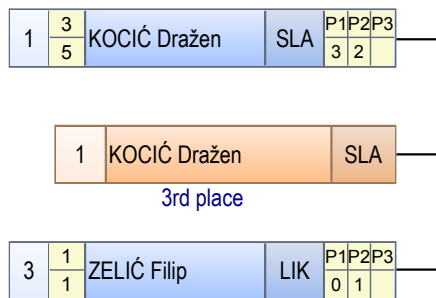

TABLICA ELIMINACIJE

PH za seniore GR - GR - 71 kg

1 JANEČIĆ Danijel LIK
1st place

KONAČNI POREDAK

Plasman	Hrvač	Ekpa
1	JANEČIĆ Danijel	LIKA
2	VALEČIĆ Ignacije	MET
3	ŠIMATIĆ Kristijan	GAVR
3	ĐORĐEVIĆ Nikola	PIKV
5	PETRAVIĆ Robert	MET
5	LUKETIN Vedran	ZGB
7	MALIĆ Ivan Drago	SES
8	BAJREKTAREVIĆ Anel	IB
9	BOGDANOVIĆ Mario	LIKA
10	PUTAK Luka	SES
11	PURGARIĆ Eugen	ZGB
12	BUBIČIĆ Branko	POR

Repechage A

Repechage B

TABLICA ELIMINACIJE

PH za seniore GR - GR - 75 kg

KONAČNI POREDAK

Plasman	Hrvač	Ekipa
1	ŽUGAJ Neven	LIKA
2	ŠAČIĆ Filip	SKR
3	KOCIĆ Dražen	SLAT
3	SIGUR Robert	GAVR
5	ZELIĆ Filip	LIKA
5	BADENIĆ Damir	PIKV
7	JANCETIĆ Mario	HD
8	DOMIĆ Denis	SLAT

Repechage A

Repechage B

TABLICA ELIMINACIJE

PH za seniore GR - GR - 80 kg

KONAČNI POREDAK

Plasman	Hrvač	Ekipa
1	BARIŠIĆ Anđelko	GAVR
2	MIHALJ Ivan	HD
3	KRIZMANIĆ Danijel	GAVR
3	VRBAN Ivan	MET
5	ŠEBIAN Igor	VIND
5	SABLJIĆ Luka	SES
7	SESAR Filip-Domagoj	SKR
8	MIHALJ Dario	HD
9	SUTLIĆ Hrvoje	MET
10	BORIĆ Miko	IB
11	LAVRIĆ Zvonimir	GAVR
12	KARIĆ Ivan	GS
13	KOSTEŠIĆ Erik	IB
14	ILJKIĆ Mario	MET