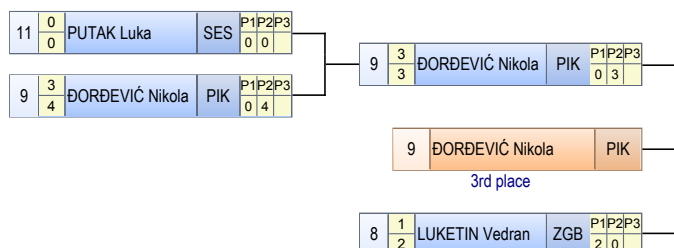

TABLICA ELIMINACIJE

PH za seniore GR - GR - 66 kg

Repechage A

Repechage B

KONAČNI POREDAK

Plasman	Hrvač	Ekipa
1	ETLINGER Dominik	MET
2	IVEŠIĆ Ivan	IB
3	ŠAČIĆ Luka	SKR
3	STJEPIĆ Mario	SKR
5	MATOŠIĆ Stefan	LIKA
5	MITROVIĆ Vedran	GAVR
7	ČETKOVIĆ Goran	MET
8	MARJANOVIĆ Matej	GAVR
9	GALOVIĆ Kristijan	SES
10	GLASNOVIĆ Mario	MET
11	TEŽAK Nikola	VIND

TABLICA ELIMINACIJE

PH za seniore GR - GR - 71 kg

1 JANEČIĆ Danijel LIK
1st place

KONAČNI POREDAK

Plasman	Hrvač	Ekpa
1	JANEČIĆ Danijel	LIKA
2	VALEČIĆ Ignacije	MET
3	ŠIMATIĆ Kristijan	GAVR
3	ĐORĐEVIĆ Nikola	PIKV
5	PETRAVIĆ Robert	MET
5	LUKETIN Vedran	ZGB
7	MALIĆ Ivan Drago	SES
8	BAJREKTAREVIĆ Anel	IB
9	BOGDANOVIĆ Mario	LIKA
10	PUTAK Luka	SES
11	PURGARIĆ Eugen	ZGB
12	BUBIČIĆ Branko	POR

Repechage A

Repechage B

TABLICA ELIMINACIJE

PH za seniore GR - GR - 75 kg

KONAČNI POREDAK

Plasman	Hrvač	Ekipa
1	ŽUGAJ Neven	LIKA
2	ŠAČIĆ Filip	SKR
3	KOCIĆ Dražen	SLAT
3	SIGUR Robert	GAVR
5	ZELIĆ Filip	LIKA
5	BADENIĆ Damir	PIKV
7	JANCETIĆ Mario	HD
8	DOMIĆ Denis	SLAT

Repechage A

Repechage B

TABLICA ELIMINACIJE

PH za seniore GR - GR - 80 kg

KONAČNI POREDAK

Plasman	Hrvač	Ekipa
1	BARIŠIĆ Anđelko	GAVR
2	MIHALJ Ivan	HD
3	KRIZMANIĆ Danijel	GAVR
3	VRBAN Ivan	MET
5	ŠEBIAN Igor	VIND
5	SABLJIĆ Luka	SES
7	SESAR Filip-Domagoj	SKR
8	MIHALJ Dario	HD
9	SUTLIĆ Hrvoje	MET
10	BORIĆ Miko	IB
11	LAVRIĆ Zvonimir	GAVR
12	KARIĆ Ivan	GS
13	KOSTEŠIĆ Erik	IB
14	ILJKIĆ Mario	MET