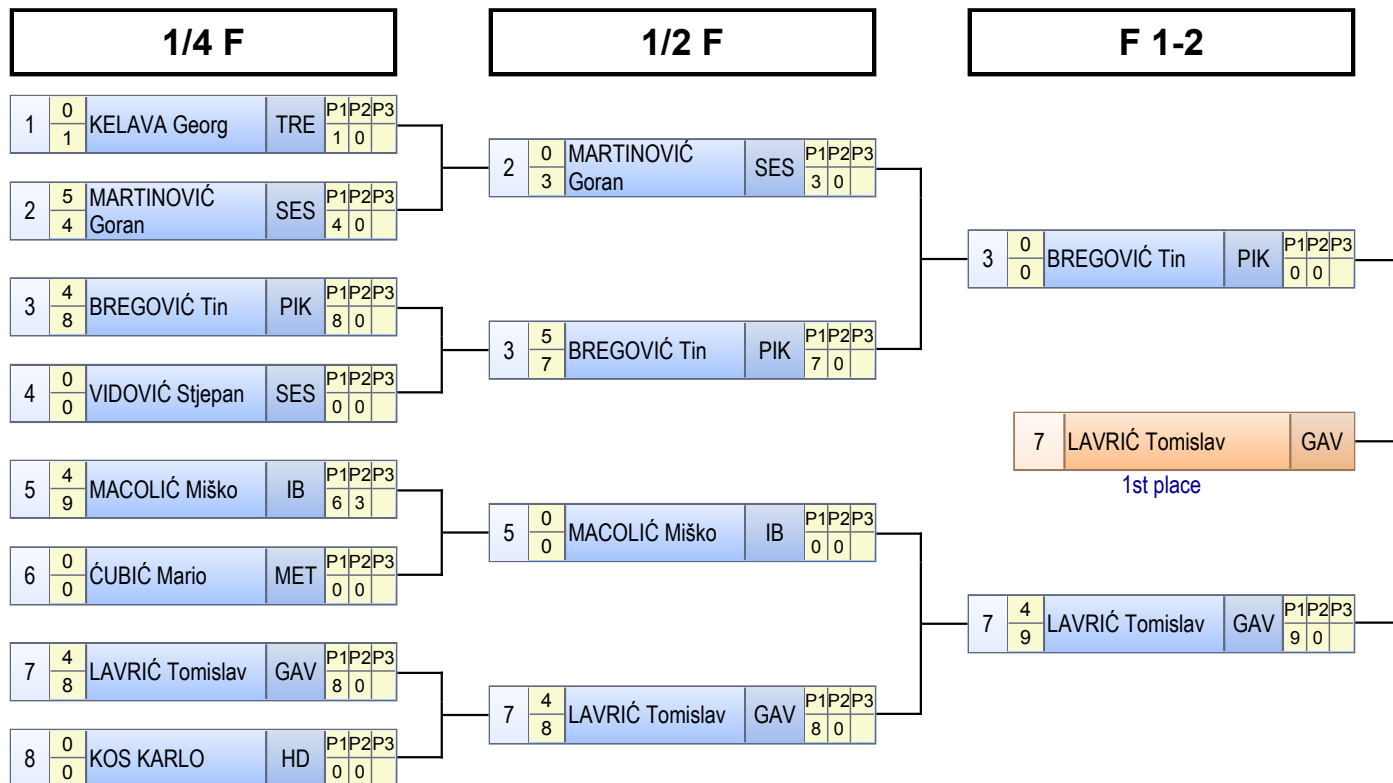

Repechage A

Repechage B

TABLICA ELIMINACIJE

PH za seniore GR - GR - 85 kg

KONAČNI POREDAK

Plasman	Hrvač	Ekipa
1	ŽUGAJ Nenad	LIKA
2	FRANIĆ Krešimir	HD
3	GLUHAK Petar	MET
3	JAKOVLJEVIĆ Eugen	MET
5	ANDREIĆ Domenik	PIKV
5	STARČEVIĆ Božo	MET
7	LUBURIĆ Vjekoslav	PIKV
8	HUKLEK Filip	SES
9	BARIŠIĆ Ivan 1994	GAVR
10	BAGARIĆ Ante	LIKA
11	RATKOVIĆ Ivan	VIND
12	NIKŠIĆ Nebojša	SLAT
13	DOBRENIĆ Milan	GAVR
14	HUNDRIĆ Dominik	SKR
15	LOVINČIĆ Vedran	TREŠ
15	ŠARIĆ Miro	GS
17	BAGARIĆ Josip	LIKA
18	BEŠLIĆ Josip	LOK
19	KORELIĆ Igor	IB

Repechage A

Repechage B

TABLICA ELIMINACIJE

PH za seniore GR - GR - 98 kg

KONAČNI POREDAK

Plasman	Hrvač	Ekipa
1	LAVRIĆ Tomislav	GAVR
2	BREGOVIĆ Tin	PIKV
3	VIDOVIĆ Stjepan	SES
3	MACOLIĆ Miško	IB
5	MARTINOVIĆ Goran	SES
5	KOS KARLO	HD
7	KELAVA Georg	TREŠ
8	ĆUBIĆ Mario	MET

Repechage A

Repechage B

TABLICA ELIMINACIJE

PH za seniore GR - GR - 130 kg

KONAČNI POREDAK

Repechage A

Repechage B

Plasman	Hrvač	Ekipa
1	KOŠČEVIĆ Marko	MET
2	ŠOKMAN Dejan	VIND
3	KADEČKA Vinko	GAVR
3	FILIPOVIĆ Dino	LIKA
5	PECHAR Mateo	SES
5	OREŠNIK Milan	IB
7	SELA-KAJIĆ Marko	GAVR
8	ŠAVUK Hrvoje	SES
9	MATEKOVIĆ Ivan	LOK
10	BELIĆ Borna	HD
11	BAGARIĆ Matej	LIKA
11	ŠAVUK Dino	SES