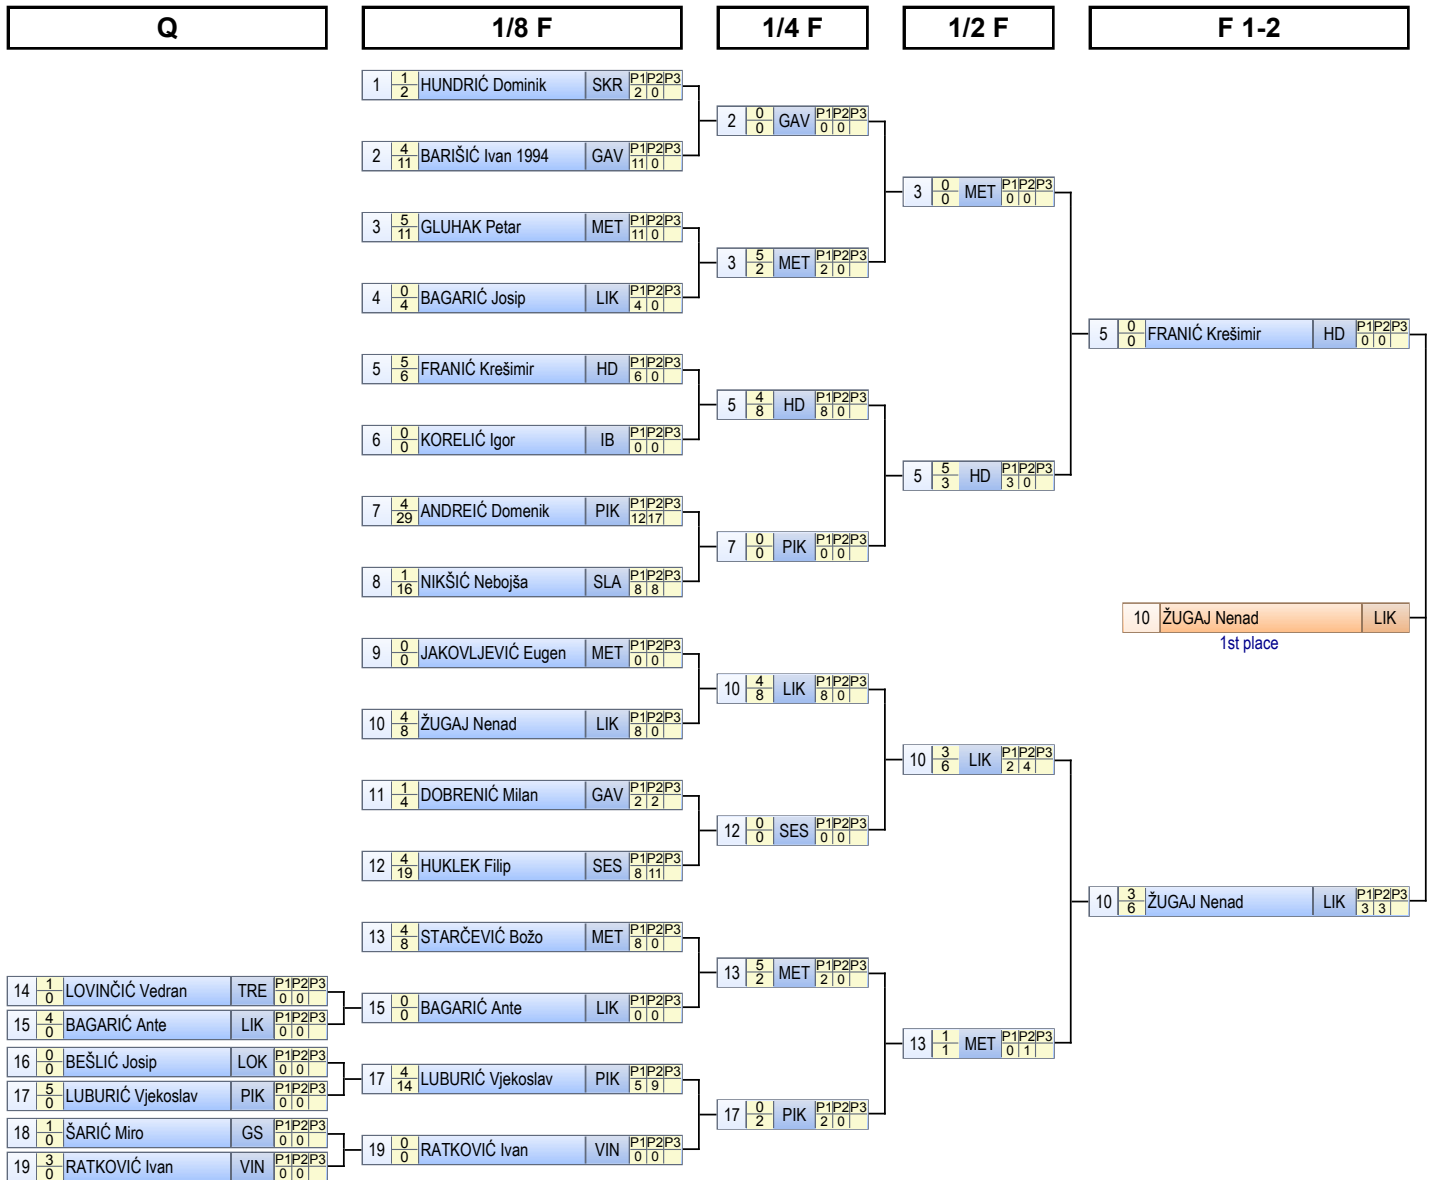

Repechage A

Repechage B

TABLICA ELIMINACIJE

PH za seniore GR - GR - 80 kg

KONAČNI POREDAK

Plasman	Hrvač	Ekipa
1	BARIŠIĆ Anđelko	GAVR
2	MIHALJ Ivan	HD
3	KRIZMANIĆ Danijel	GAVR
3	VRBAN Ivan	MET
5	ŠEBIAN Igor	VIND
5	SABLJIĆ Luka	SES
7	SESAR Filip-Domagoj	SKR
8	MIHALJ Dario	HD
9	SUTLIĆ Hrvoje	MET
10	BORIĆ Miko	IB
11	LAVRIĆ Zvonimir	GAVR
12	KARIĆ Ivan	GS
13	KOSTEŠIĆ Erik	IB
14	ILJKIĆ Mario	MET

Repechage A

Repechage B

TABLICA ELIMINACIJE

PH za seniore GR - GR - 85 kg

KONAČNI POREDAK

Plasman	Hrvač	Ekipa
1	ŽUGAJ Nenad	LIKA
2	FRANIĆ Krešimir	HD
3	GLUHAK Petar	MET
3	JAKOVLJEVIĆ Eugen	MET
5	ANDREIĆ Domenik	PIKV
5	STARČEVIĆ Božo	MET
7	LUBURIĆ Vjekoslav	PIKV
8	HUKLEK Filip	SES
9	BARIŠIĆ Ivan 1994	GAVR
10	BAGARIĆ Ante	LIKA
11	RATKOVIĆ Ivan	VIND
12	NIKŠIĆ Nebojša	SLAT
13	DOBRENIĆ Milan	GAVR
14	HUNDRIĆ Dominik	SKR
15	LOVINČIĆ Vedran	TREŠ
15	ŠARIĆ Miro	GS
17	BAGARIĆ Josip	LIKA
18	BEŠLIĆ Josip	LOK
19	KORELIĆ Igor	IB

Repechage A

Repechage B

TABLICA ELIMINACIJE

PH za seniore GR - GR - 98 kg

KONAČNI POREDAK

Plasman	Hrvač	Ekipa
1	LAVRIĆ Tomislav	GAVR
2	BREGOVIĆ Tin	PIKV
3	VIDOVIĆ Stjepan	SES
3	MACOLIĆ Miško	IB
5	MARTINOVIĆ Goran	SES
5	KOS KARLO	HD
7	KELAVA Georg	TREŠ
8	ĆUBIĆ Mario	MET