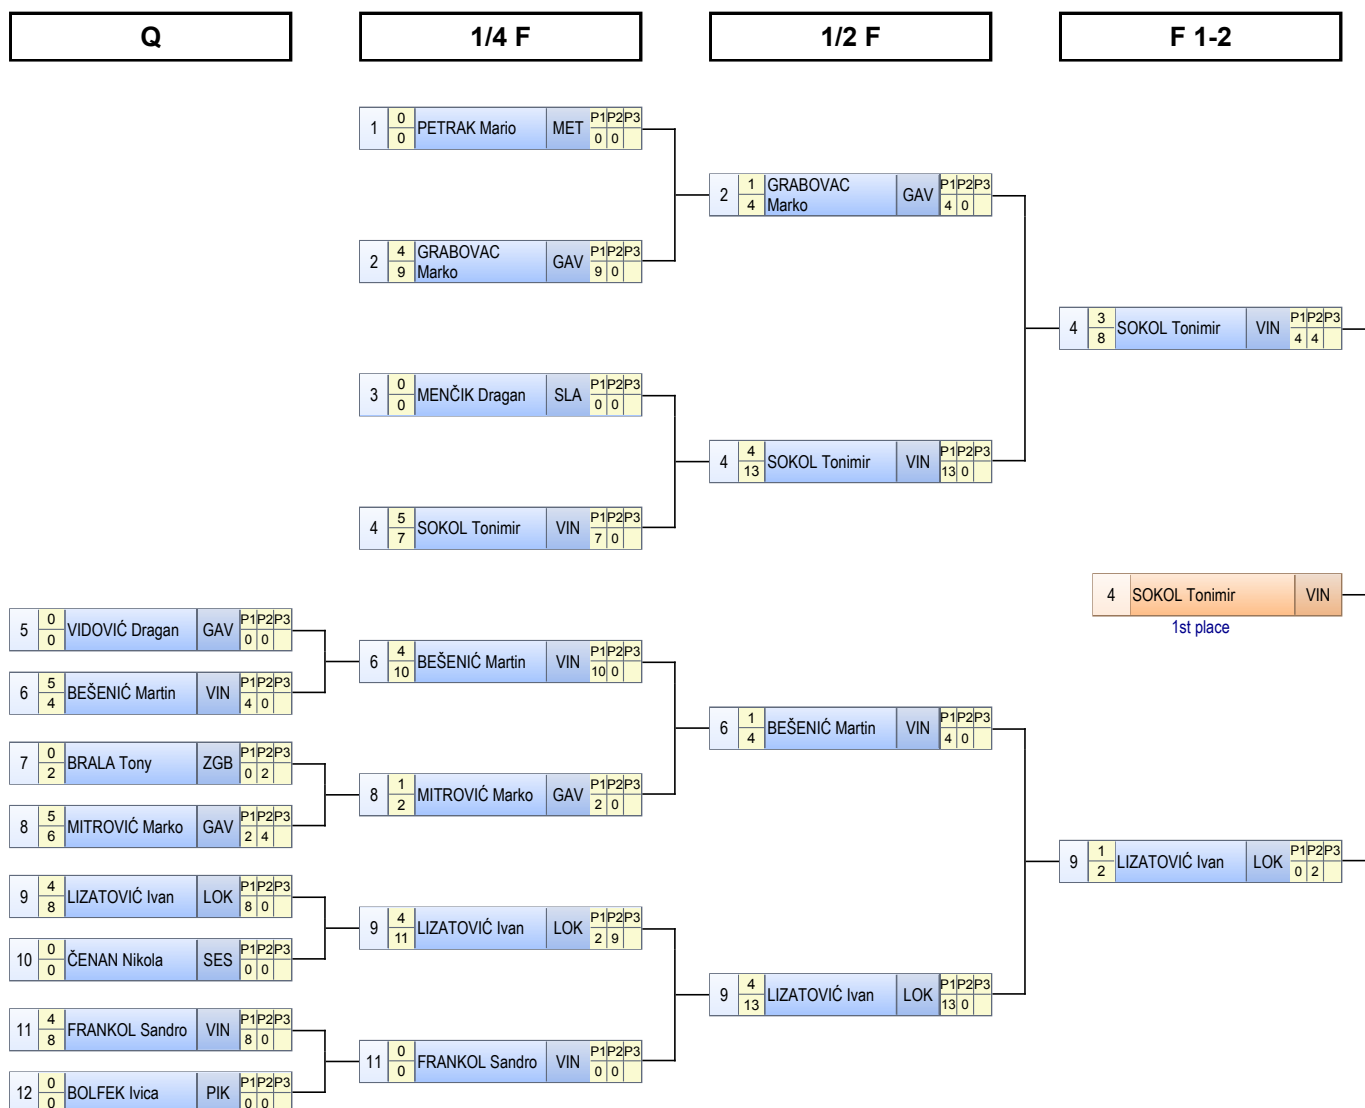

PREGLED SUDJELOVANJA

PH za seniore GR - GR

R.br.	EKIPA	MJESTO	59 kg	66 kg	71 kg	75 kg	80 kg	85 kg	98 kg	130 kg	Ukupno
1	GAVRILOVIĆ	PETRINJA	3	2	1	1	3	2	1	2	15
2	GOSPIĆ	GOSPIĆ					1	1			2
3	HRVATSKI DRAGOVOLJAC	ZAGREB				1	2	1	1	1	6
4	ISTARSKI BORAC	PULA		1	1		2	1	1	1	7
5	LIKA	ZAGREB		1	2	2		3		2	10
6	LOKOMOTIVA	ZAGREB	1					1		1	3
7	METALAC	ZAGREB	1	3	2		3	3	1	1	14
8	PIK VRBOVEC	VRBOVEC	1		1	1		2	1		6
9	POREČ	POREČ			1						1
10	SESV. KRALJEVEC	SESV. KRALJEVEC		2		1	1	1			5
11	SESVETE	ZAGREB	1	2	2		1	1	2	3	12
12	SLATINA	SLATINA	1			2		1			4
13	TREŠNJEVKA	ZAGREB						1	1		2
14	VINDIJA	VARAŽDIN	3	1			1	1		1	7
15	ZAGREB	ZAGREB	1		2						3
UKUPNO NATJECATELJA			12	12	12	8	14	19	8	12	97

TABLICA ELIMINACIJE

PH za seniore GR - GR - 59 kg

Repechage A

Repechage B

KONAČNI POREDAK

Plasman	Hrvač	Ekipa
1	SOKOL Tonimir	VIND
2	LIZATOVIĆ Ivan	LOK
3	GRABOVAC Marko	GAVR
3	BEŠENIĆ Martin	VIND
5	MENČIK Dragan	SLAT
5	FRANKOL Sandro	VIND
7	MITROVIĆ Marko	GAVR
8	BRALA Tony	ZGB
9	VIDOVIĆ Dragan	GAVR
10	BOLFEK Ivica	PIKV
11	PETRAK Mario	MET
12	ČENAN Nikola	SES