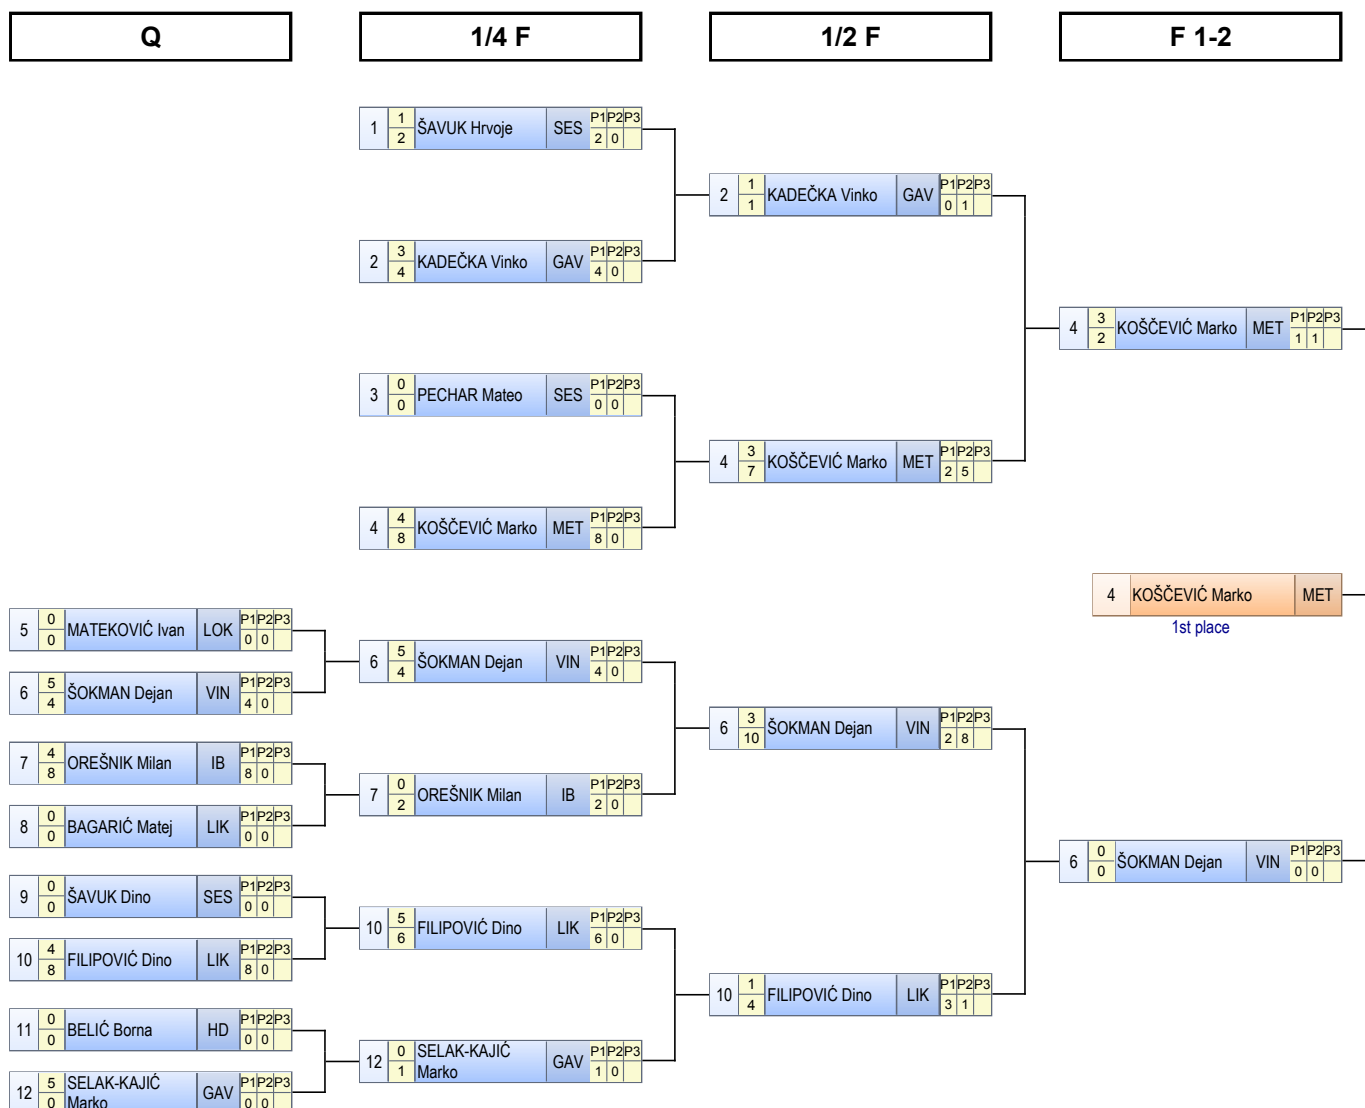

Repechage A

Repechage B

TABLICA ELIMINACIJE

PH za seniore GR - GR - 98 kg

KONAČNI POREDAK

Plasman	Hrvač	Ekipa
1	LAVRIĆ Tomislav	GAVR
2	BREGOVIĆ Tin	PIKV
3	VIDOVIĆ Stjepan	SES
3	MACOLIĆ Miško	IB
5	MARTINOVIĆ Goran	SES
5	KOS KARLO	HD
7	KELAVA Georg	TREŠ
8	ĆUBIĆ Mario	MET

Repechage A

Repechage B

TABLICA ELIMINACIJE

PH za seniore GR - GR - 130 kg

KONAČNI POREDAK

Repechage A

Repechage B

Plasman	Hrvač	Ekipa
1	KOŠČEVIĆ Marko	MET
2	ŠOKMAN Dejan	VIND
3	KADEČKA Vinko	GAVR
3	FILIPOVIĆ Dino	LIKA
5	PECHAR Mateo	SES
5	OREŠNIK Milan	IB
7	SELA-KAJIĆ Marko	GAVR
8	ŠAVUK Hrvoje	SES
9	MATEKOVIĆ Ivan	LOK
10	BELIĆ Borna	HD
11	BAGARIĆ Matej	LIKA
11	ŠAVUK Dino	SES