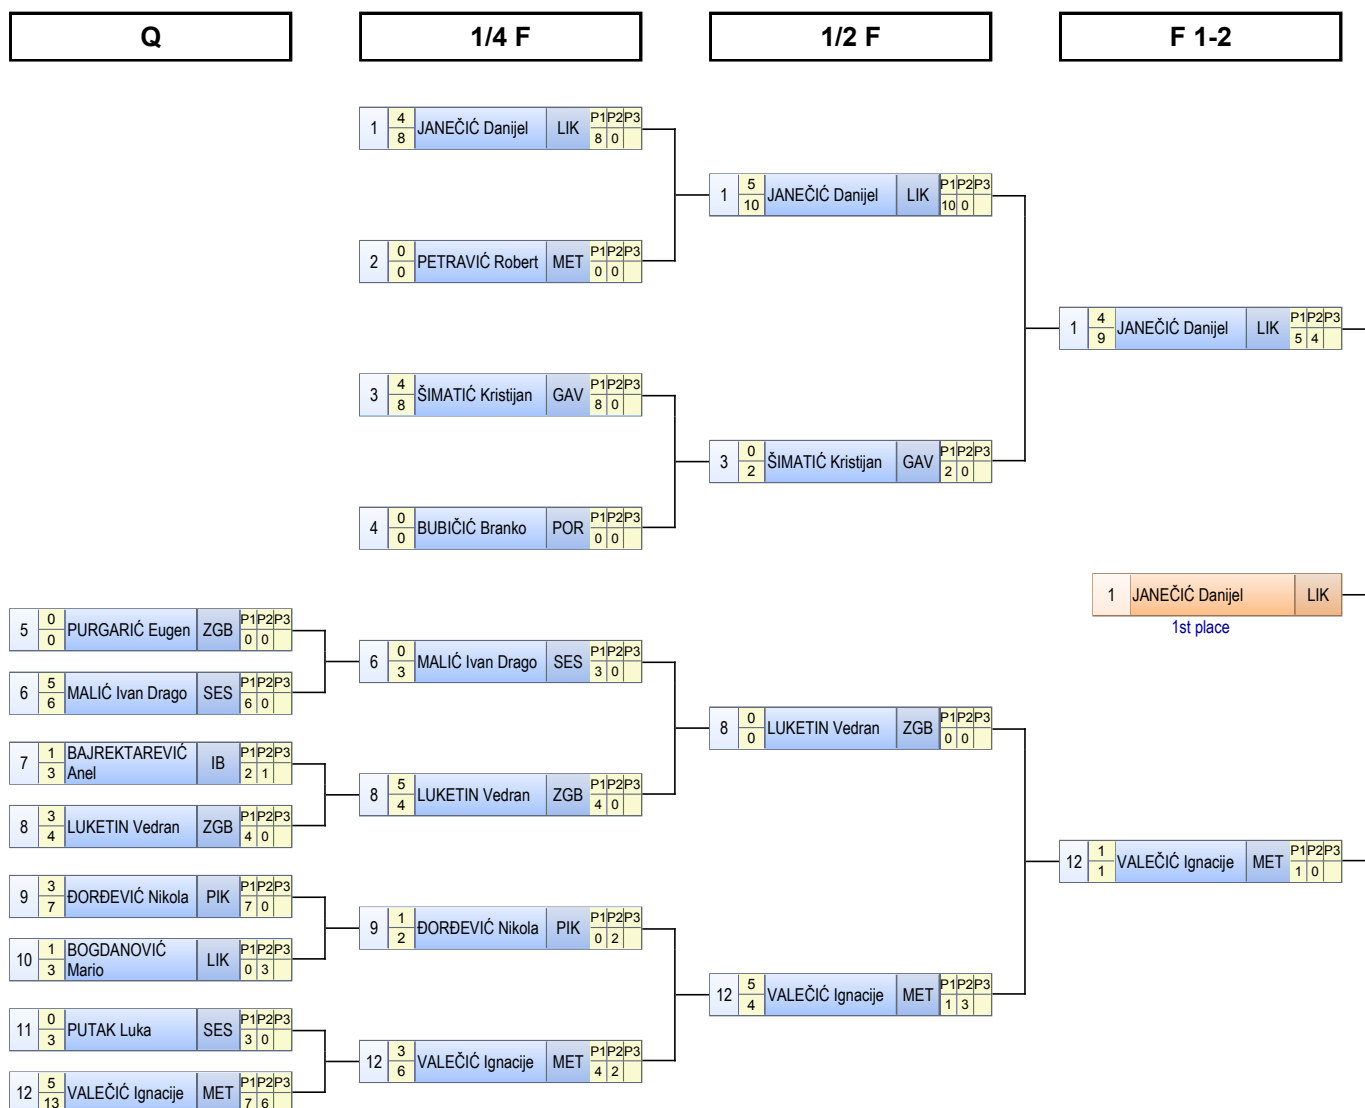

TABLICA ELIMINACIJE

PH za seniore GR - GR - 59 kg

Repechage A

Repechage B

KONAČNI POREDAK

Plasman	Hrvač	Ekipa
1	SOKOL Tonimir	VIND
2	LIZATOVIĆ Ivan	LOK
3	GRABOVAC Marko	GAVR
3	BEŠENIĆ Martin	VIND
5	MENČIK Dragan	SLAT
5	FRANKOL Sandro	VIND
7	MITROVIĆ Marko	GAVR
8	BRALA Tony	ZGB
9	VIDOVIĆ Dragan	GAVR
10	BOLFEK Ivica	PIKV
11	PETRAK Mario	MET
12	ČENAN Nikola	SES

TABLICA ELIMINACIJE

PH za seniore GR - GR - 66 kg

Repechage A

Repechage B

KONAČNI POREDAK

Plasman	Hrvač	Ekipa
1	ETLINGER Dominik	MET
2	IVEŠIĆ Ivan	IB
3	ŠAČIĆ Luka	SKR
3	STJEPIĆ Mario	SKR
5	MATOŠIĆ Stefan	LIKA
5	MITROVIĆ Vedran	GAVR
7	ČETKOVIĆ Goran	MET
8	MARJANOVIĆ Matej	GAVR
9	GALOVIĆ Kristijan	SES
10	GLASNOVIĆ Mario	MET
11	TEŽAK Nikola	VIND

TABLICA ELIMINACIJE

PH za seniore GR - GR - 71 kg

1 JANEČIĆ Danijel LIK
1st place

KONAČNI POREDAK

Plasman	Hrvač	Ekpa
1	JANEČIĆ Danijel	LIKA
2	VALEČIĆ Ignacije	MET
3	ŠIMATIĆ Kristijan	GAVR
3	ĐORĐEVIĆ Nikola	PIKV
5	PETRAVIĆ Robert	MET
5	LUKETIN Vedran	ZGB
7	MALIĆ Ivan Drago	SES
8	BAJREKTAREVIĆ Anel	IB
9	BOGDANOVIĆ Mario	LIKA
10	PUTAK Luka	SES
11	PURGARIĆ Eugen	ZGB
12	BUBIČIĆ Branko	POR