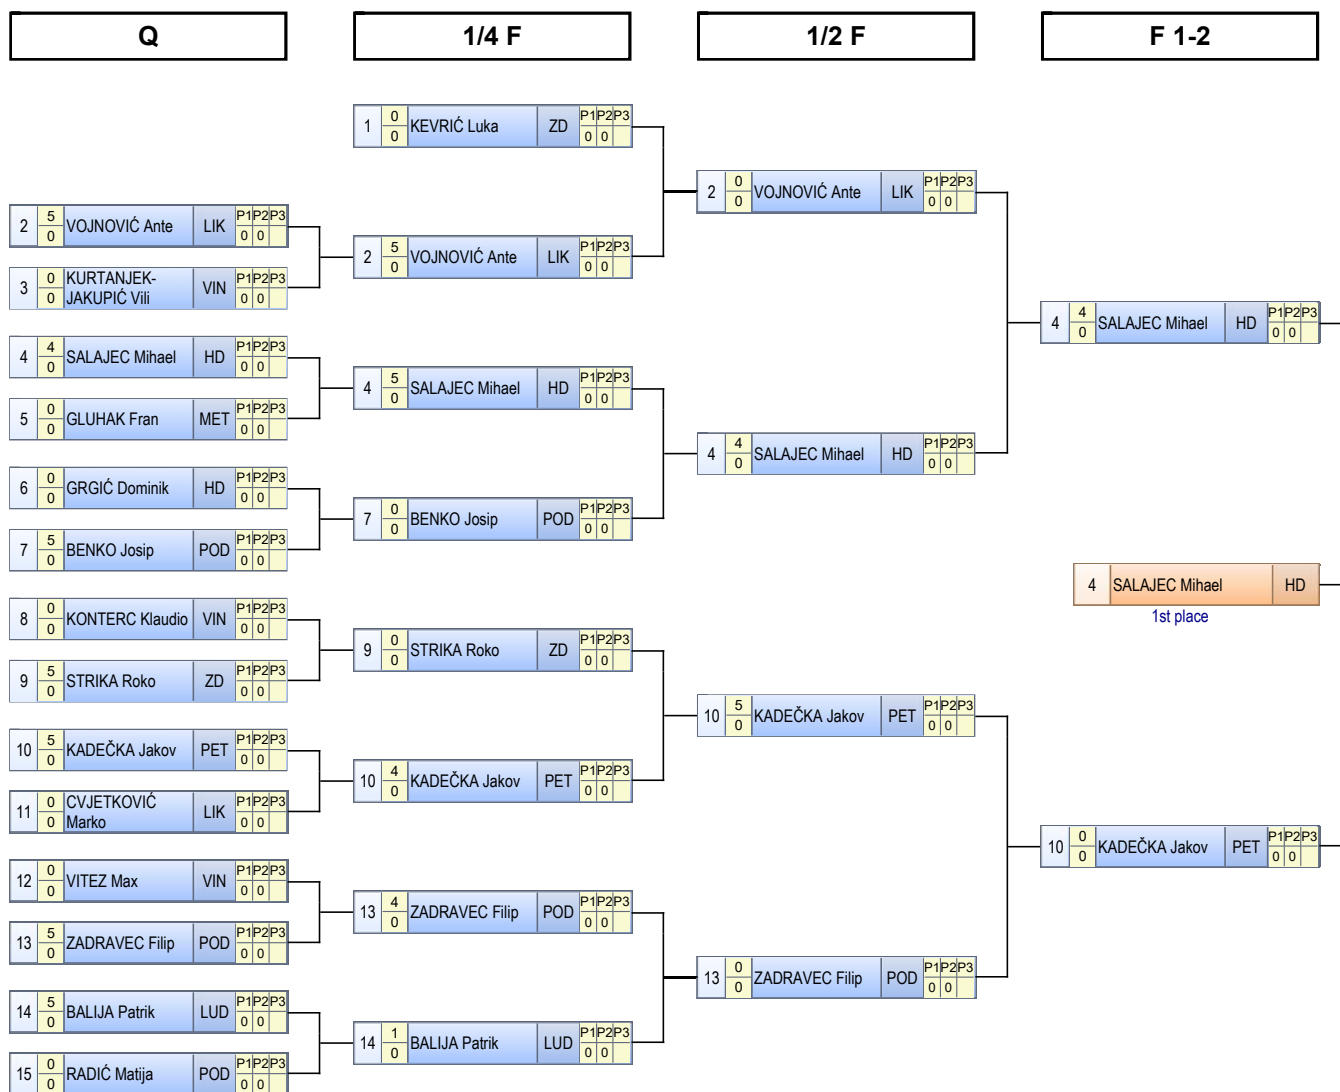

KONAČNI POREDAK

Plasman	Hrvač	Ekipa
1	SALAJEC Mihael	HD
2	KADEČKA Jakov	PET
3	BENKO Josip	PODR
3	STRIKA Roko	ZD
5	VOJNOVIĆ Ante	LIKA
5	ZADRAVEC Filip	PODR
7	BALIJA Patrik	LUDB
8	KEVRIĆ Luka	ZD
8	KURTANJEK-JAKUPIĆ Vili	VIND
8	GLUHAK Fran	MET
8	GRGIĆ Dominik	HD
8	KONTERC Klaudio	VIND
8	CVJETKOVIĆ Marko	LIKA
8	VITEZ Max	VIND
8	RADIĆ Matija	PODR

Repechage A

Repechage B