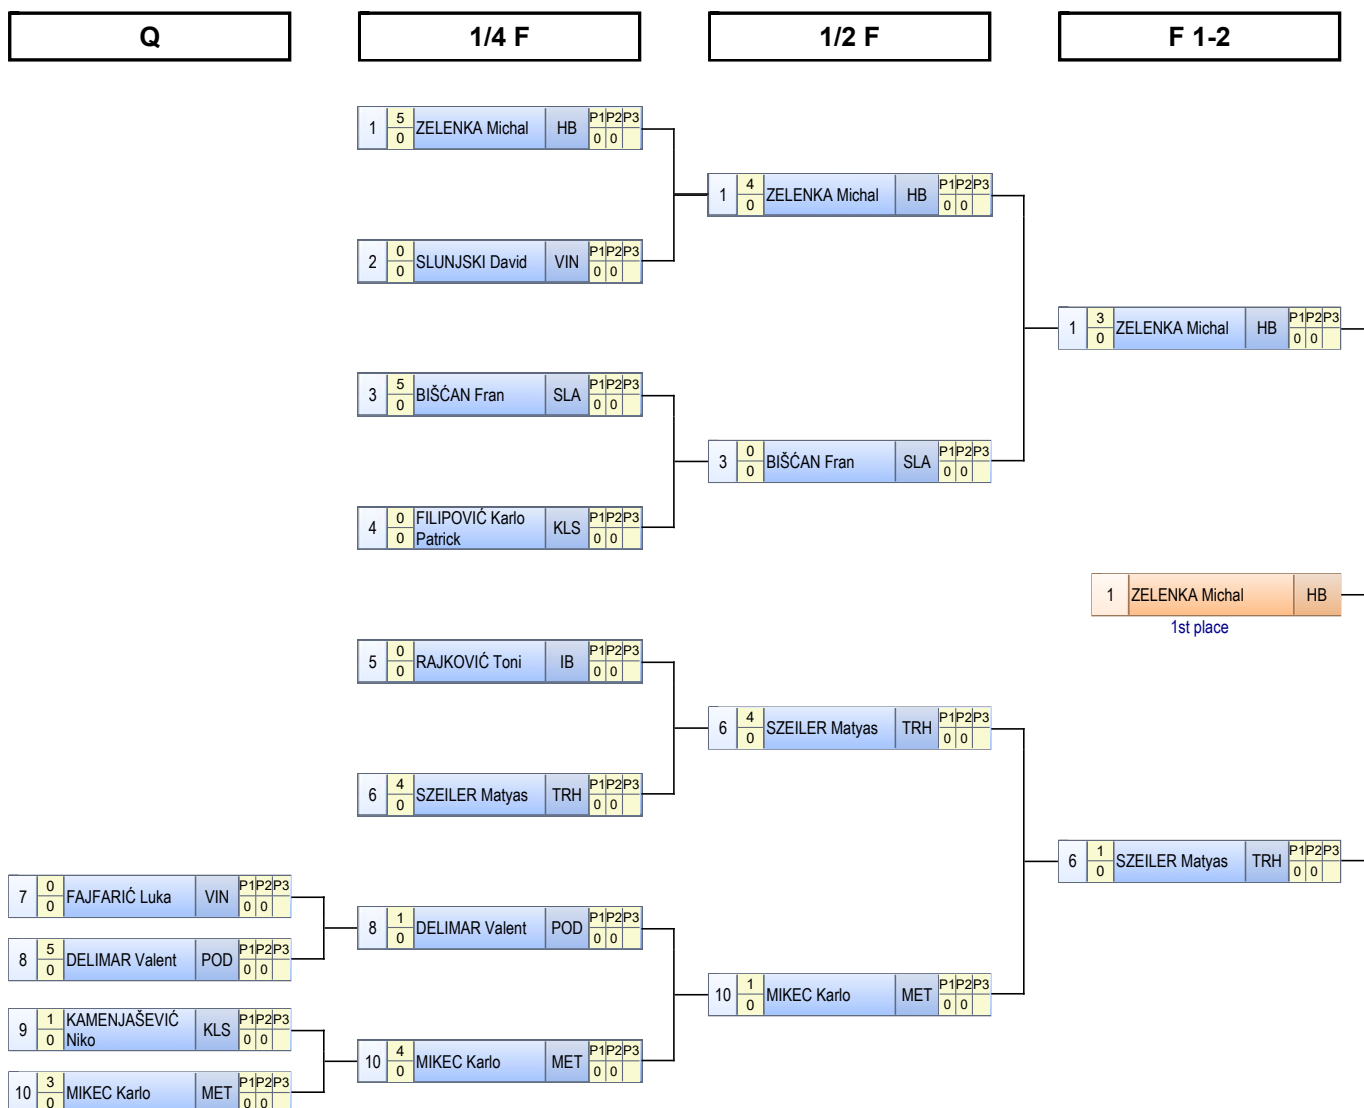

Repechage A

Repechage B

KONAČNI POREDAK

Plasman	Hrvač	Ekipa
1	ZELENKA Michal	HB
2	SZEILER Matyas	TRH
3	BIŠČAN Fran	SLAT
3	MIKEC Karlo	MET
5	SLUNJSKI David	VIND
5	RAJKOVIĆ Toni	IB
7	DELIMAR Valent	PODR
8	KAMENJAŠEVIĆ Niko	KLS
9	FILIPOVIĆ Karlo Patrick	KLS
9	FAJFARIĆ Luka	VIND