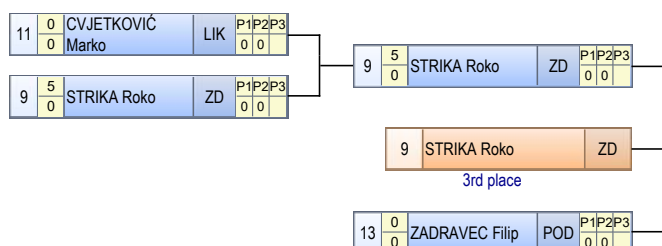

Repechage B