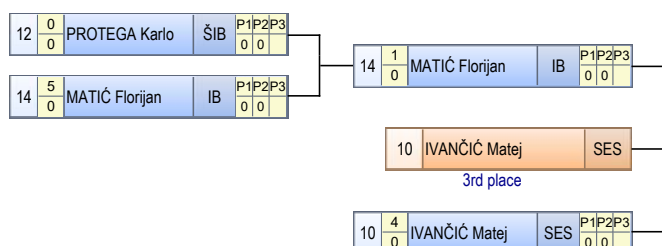

Repechage B