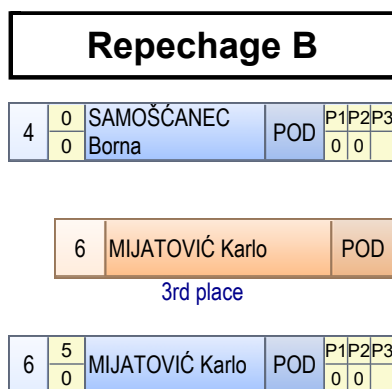

Plasman	Hrvač	Ekipa
1	DELIMAR Stjepan	PODR
2	ARALICA Roko	SIS
3	TOLIĆ Filip	PET
3	MIJATOVIĆ Karlo	PODR
5	SAMOŠČANEC Borna	PODR
6	DOMGJONI Antonio	PIKV