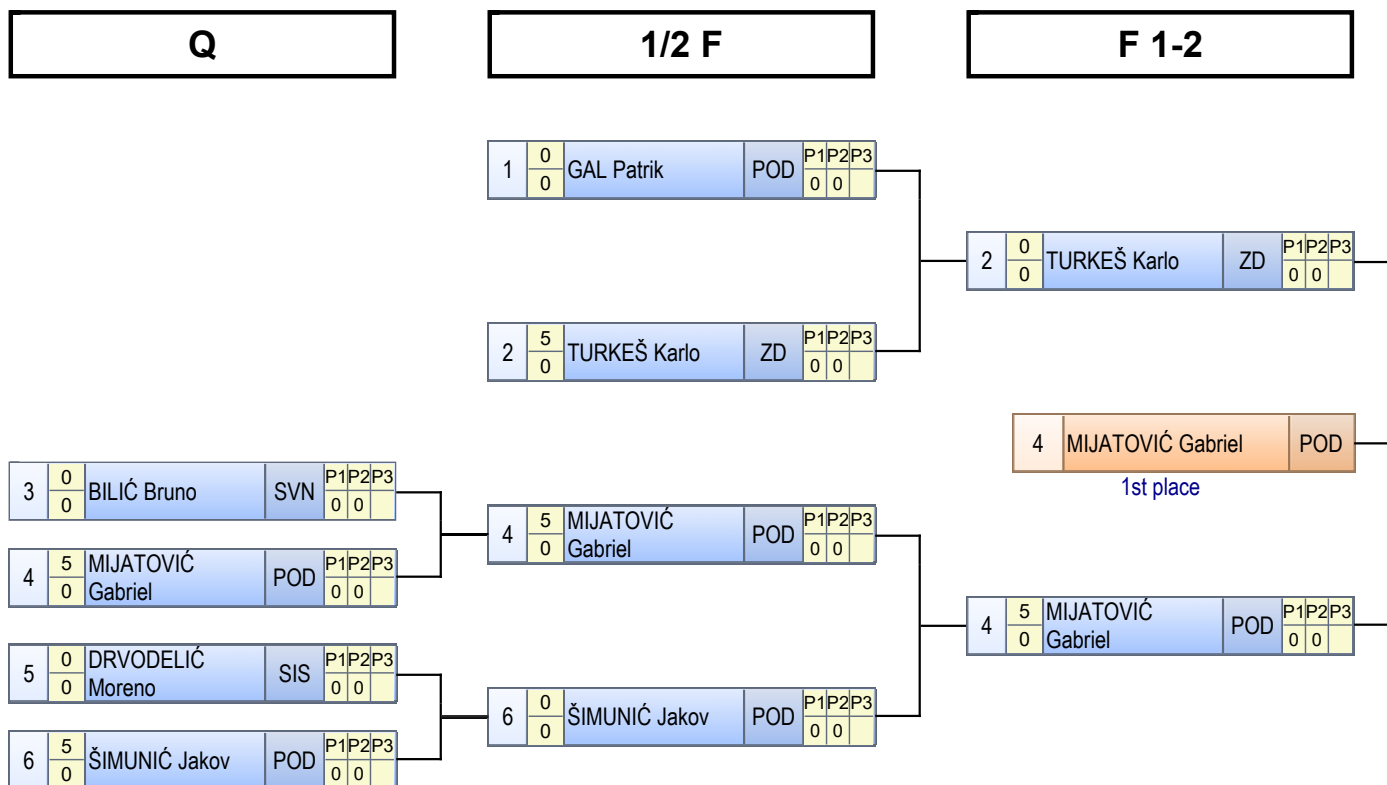

KONAČNI POREDAK