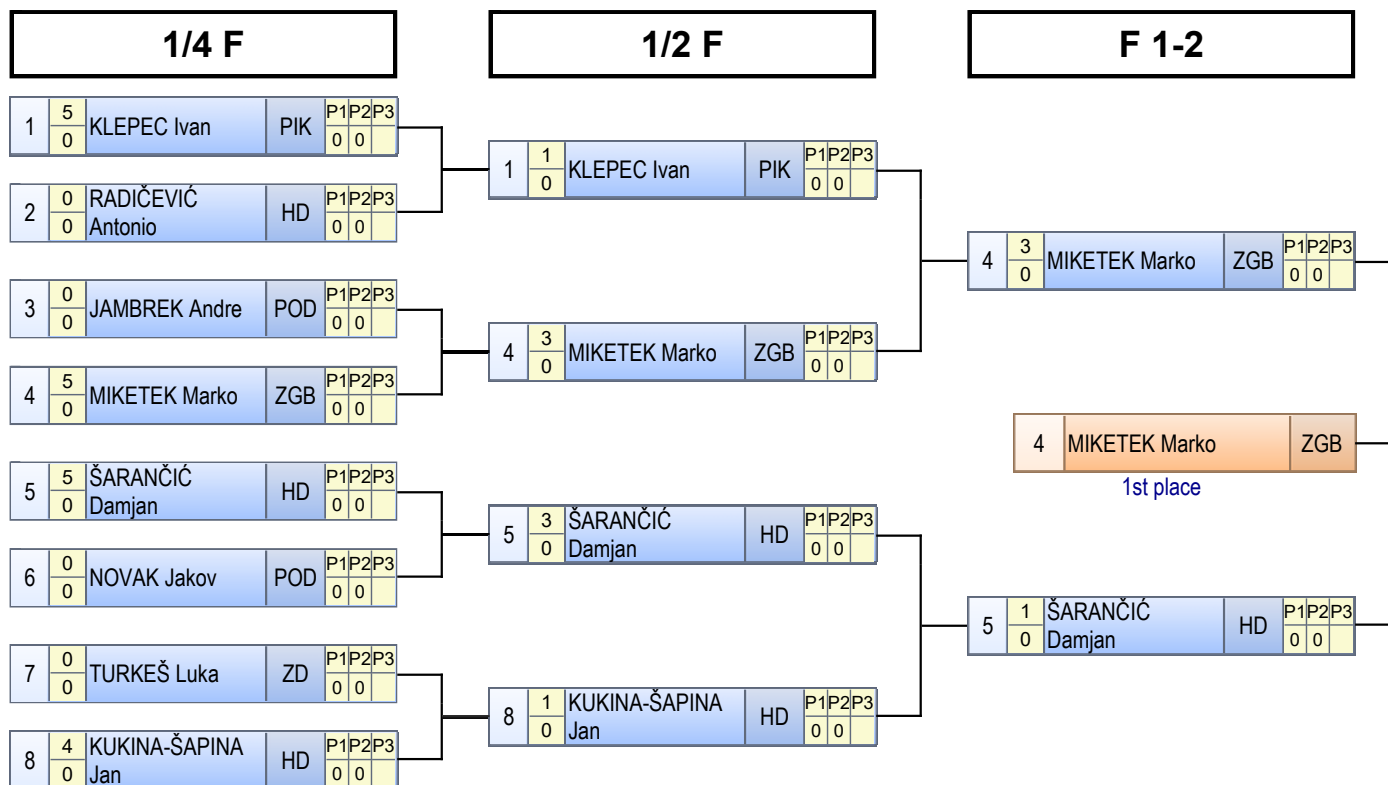

## KONAČNI POREDAK

Plasman	Hrvač	Ekipa
1	DELIMAR Stjepan	PODR
2	ARALICA Roko	SIS
3	TOLIĆ Filip	PET
3	MIJATOVIĆ Karlo	PODR
5	SAMOŠČANEC Borna	PODR
6	DOMGJONI Antonio	PIKV