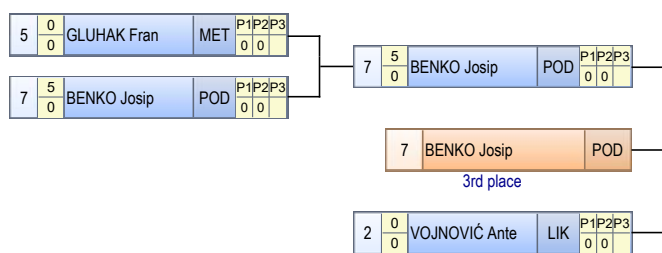

Repechage A