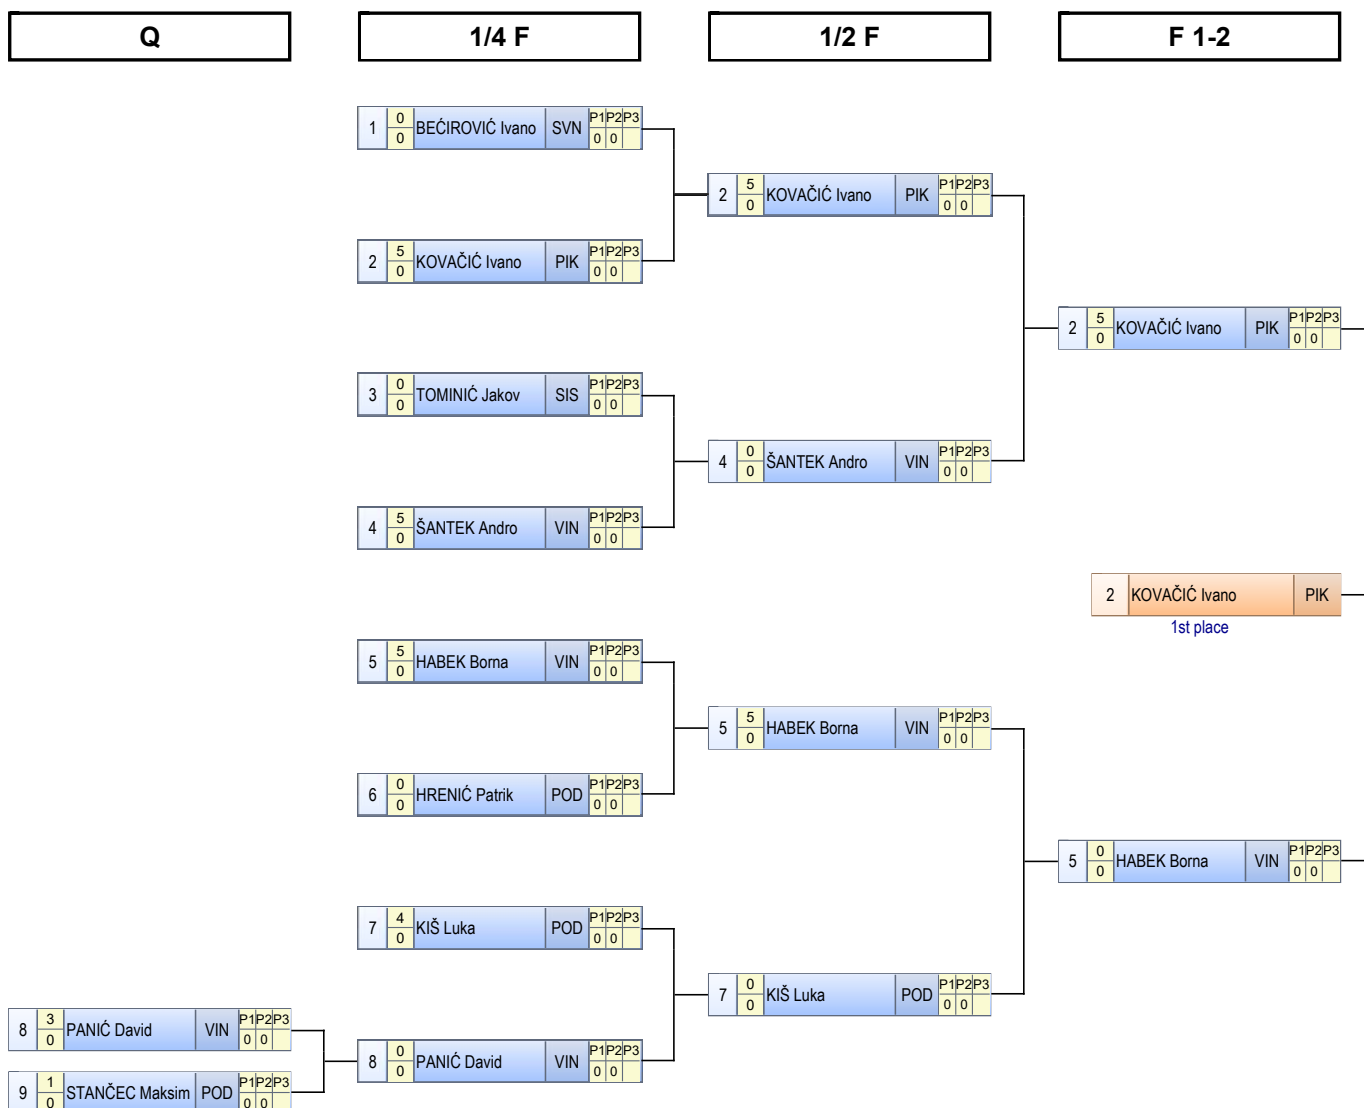

2 KOVAČIĆ Ivano | PIK
1st place

KONAČNI POREDAK

Plasman	Hrvač	Ekipa
1	KOVAČIĆ Ivano	PIKV
2	HABEK Borna	VIND
3	ŠANTEK Andro	VIND
3	KIŠ Luka	PODR
5	BEČIROVIĆ Ivano	SVN
5	HRENIĆ Patrik	PODR
7	PANIĆ David	VIND
8	STANČEC Maksim	PODR
9	TOMINIĆ Jakov	SIS

Repechage A

Repechage B