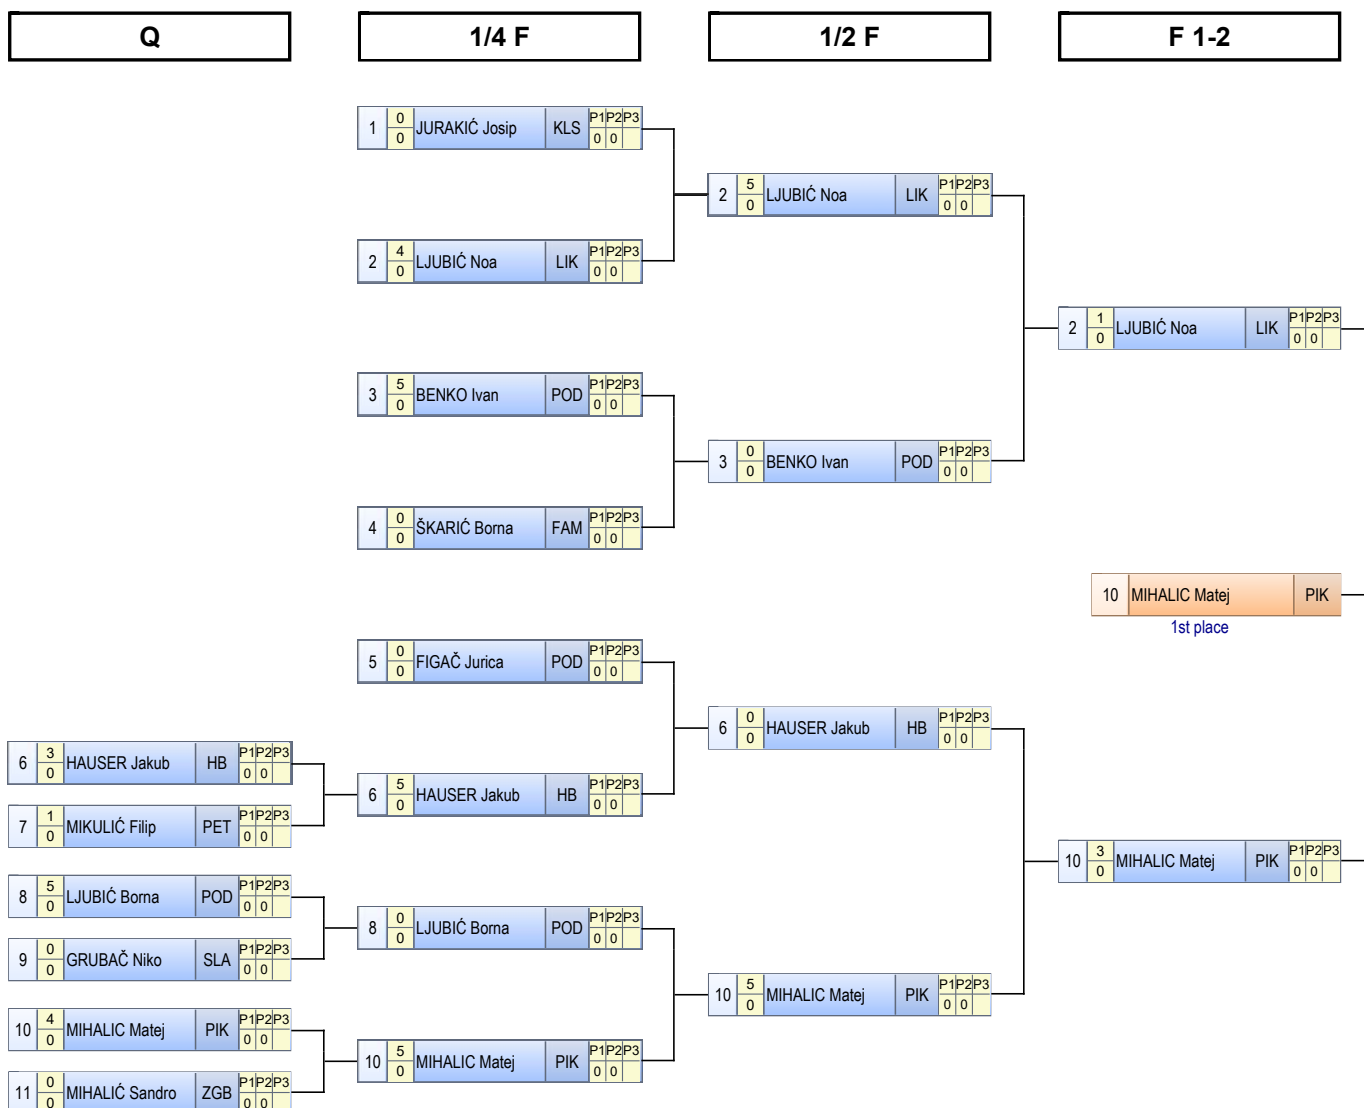

Repechage A

Repechage B

KONAČNI POREDAK

Plasman	Hrvač	Ekipa
1	MIHALIĆ Matej	PIKV
2	LJUBIĆ Noa	LIKA
3	BENKO Ivan	PODR
3	HAUSER Jakub	HB
5	JURAKIĆ Josip	KLS
5	LJUBIĆ Borna	PODR
7	MIKULIĆ Filip	PET
8	ŠKARIĆ Borna	FAMI
8	FIGAČ Jurica	PODR
8	GRUBAČ Niko	SLAT
8	MIHALIĆ Sandro	ZGB