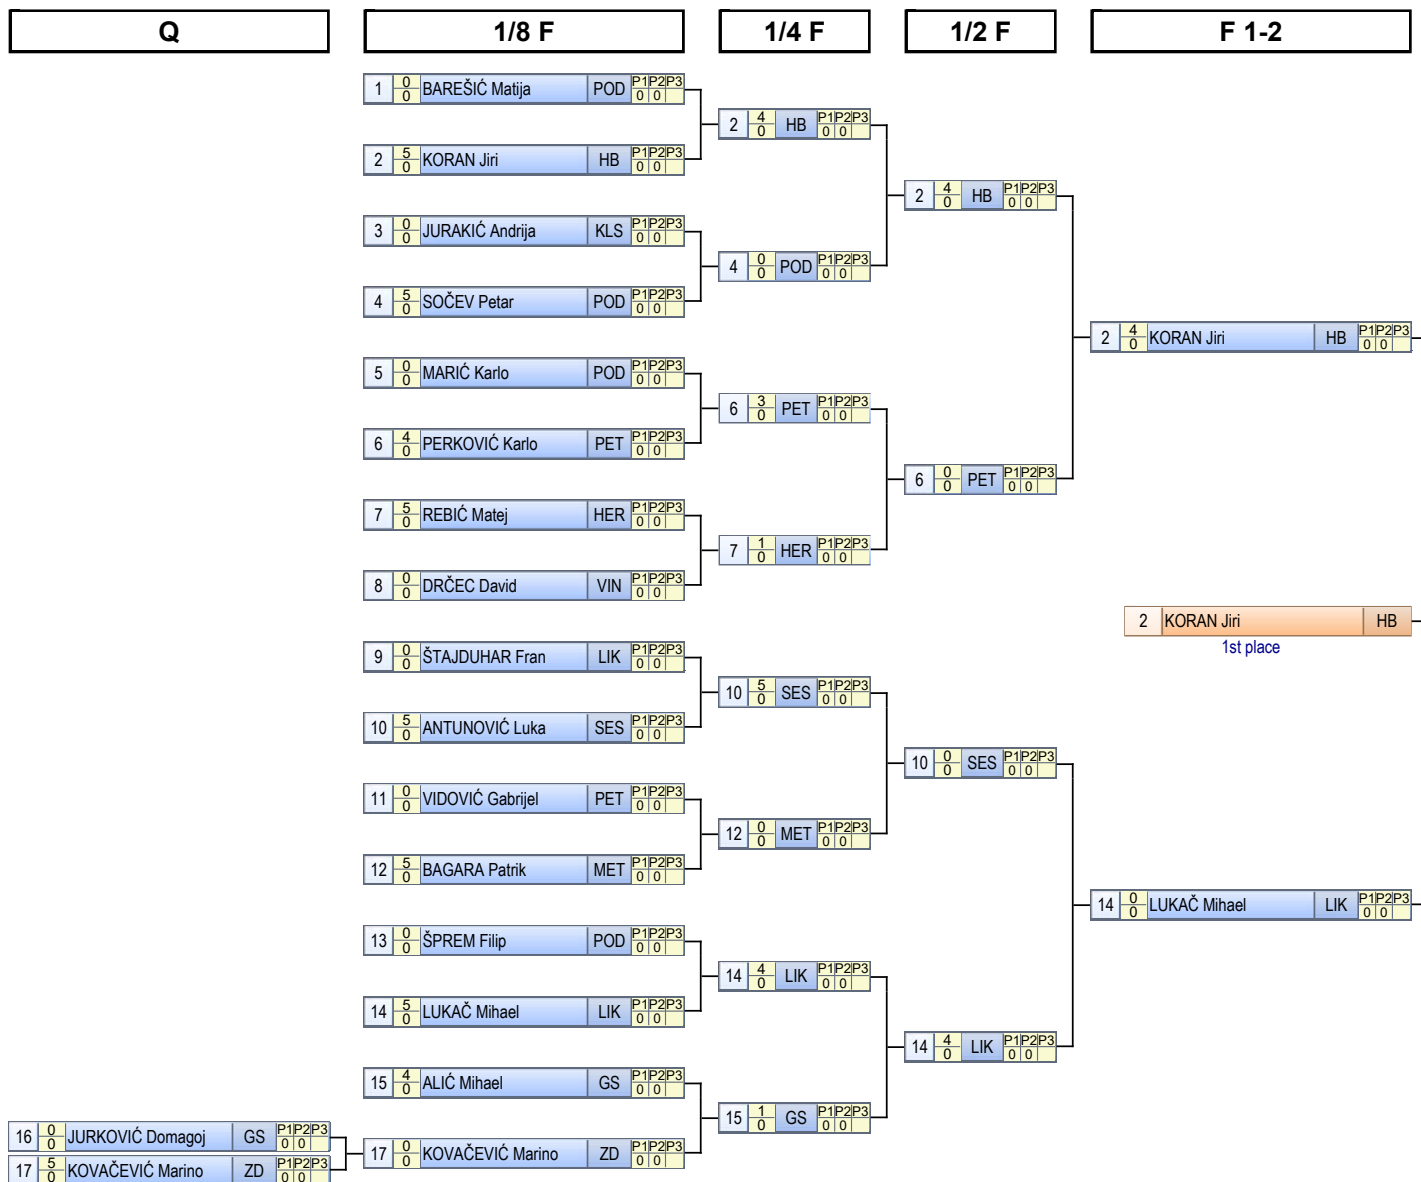

Repechage A

Repechage B

KONAČNI POREDAK

Plasman	Hrvač	Ekipa
1	KORAN Jiri	HB
2	LUKAČ Mihael	LIKA
3	PERKOVIĆ Karlo	PET
3	ALIĆ Mihael	GS
5	SOČEV Petar	PODR
5	ANTUNOVIĆ Luka	SES
7	REBIĆ Matej	HER
8	BAGARA Patrik	MET
8	KOVAČEVIĆ Marino	ZD
10	BAREŠIĆ Matija	PODR
11	JURAKIĆ Andrija	KLS
11	MARIĆ Karlo	PODR
11	DRČEČ David	VIND
11	ŠTAJDUHAR Fran	LIKA
11	VIDOVIĆ Gabrijel	PET
11	ŠPREM Filip	PODR
11	JURKOVIĆ Domagoj	GS