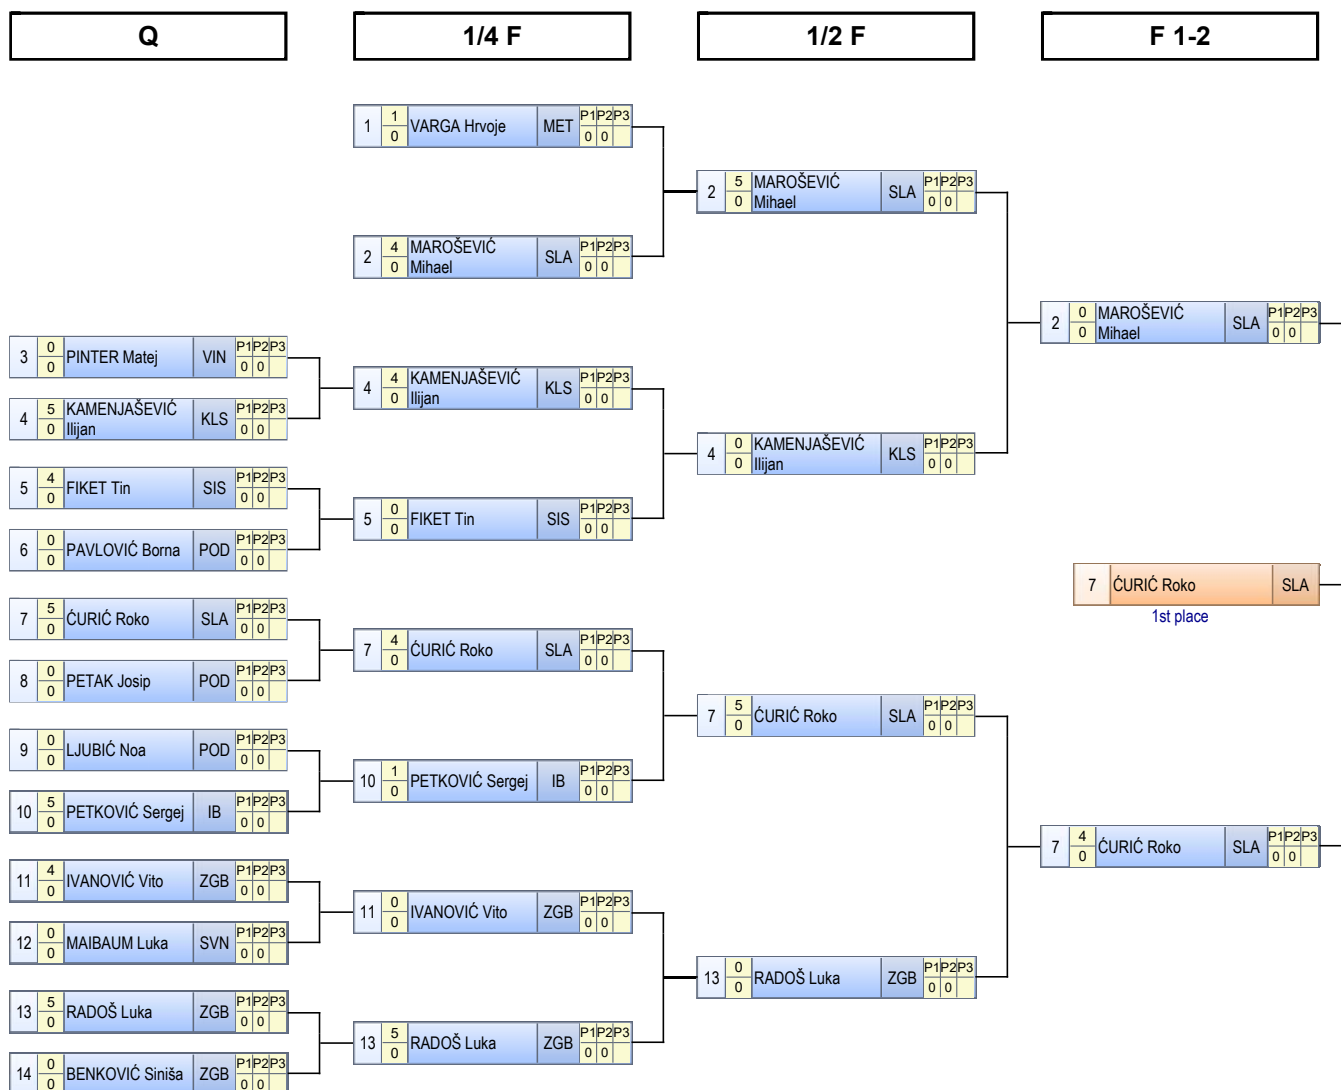

# PREGLED SUDJELOVANJA

Zlatni pijetao 2017

Mldjpoč FS

R.br.	EKIPA	MJESTO	25 kg	28 kg	30 kg	33 kg	36 kg	40 kg	44 kg	49 kg	54 kg	Ukupno
1	FAMI	D. MIHOLJAC			1	1		1				3
2	HRVATSKI DRAGOVOLJAC	ZAGREB		1								1
3	ISTARSKI BORAC	PULA	1		1	3	2				1	8
4	KLINČA SELA	KLINČA SELA	1									1
5	LIKA	ZAGREB		1								1
6	LUDBREG	LUDBREG		1	1	1						3
7	METALAC	ZAGREB	1		1	3						5
8	PIK VRBOVEC	VRBOVEC			1	1		1	1			4
9	PODRAVKA	KOPRIVNICA	3	2		4	1	2	3	3	4	22
10	SISAK	SISAK	1	3	1		2		1	1		9
11	SLATINA	SLATINA	2	2	2	1	1					8
12	SVETA NEDELJA	SVETA NEDJELJA	1	1					1	1		4
13	VINDIJA	VARAŽDIN	1			1	1		3			6
14	ZADAR	ZADAR			1	2	1			1		5
15	ZAGREB	ZAGREB	3				1	1				5
<b>UKUPNO NATJECATELJA</b>			<b>14</b>	<b>11</b>	<b>9</b>	<b>17</b>	<b>9</b>	<b>5</b>	<b>9</b>	<b>6</b>	<b>5</b>	<b>85</b>