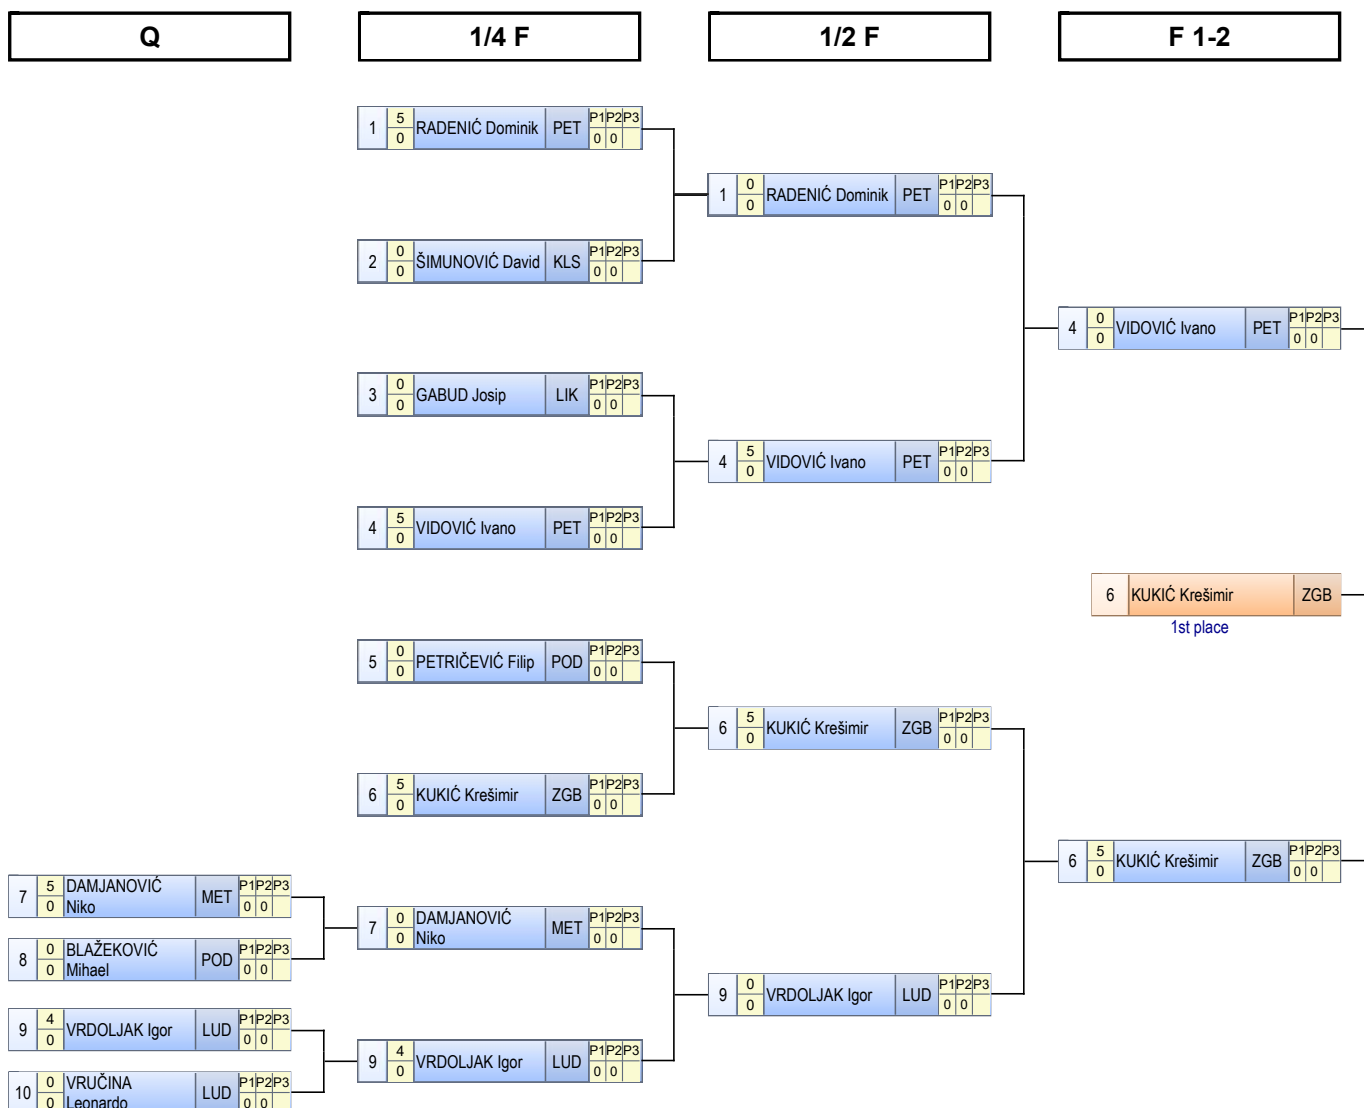

6 KUKIĆ Krešimir | ZGB
1st place

KONAČNI POREDAK

Plasman	Hrvač	Ekpa
1	KUKIĆ Krešimir	ZGB
2	VIDOVIĆ Ivano	PET
3	GABUD Josip	LIKA
3	VRDOLJAK Igor	LUDB
5	RADENIĆ Dominik	PET
5	PETRIČEVIĆ Filip	PODR
7	DAMJANOVIĆ Niko	MET
8	ŠIMUNOVIĆ David	KLS
8	BLAŽEKOVIĆ Mihael	PODR
8	VRUČINA Leonardo	LUDB

Repechage A

Repechage B