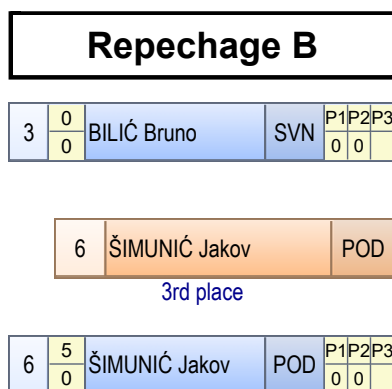

Plasman	Hrvač	Ekipa
1	MIJATOVIĆ Gabriel	PODR
2	TURKEŠ Karlo	ZD
3	GAL Patrik	PODR
3	ŠIMUNIĆ Jakov	PODR
5	BILIĆ Bruno	SVN
6	DRVODELIĆ Moreno	SIS