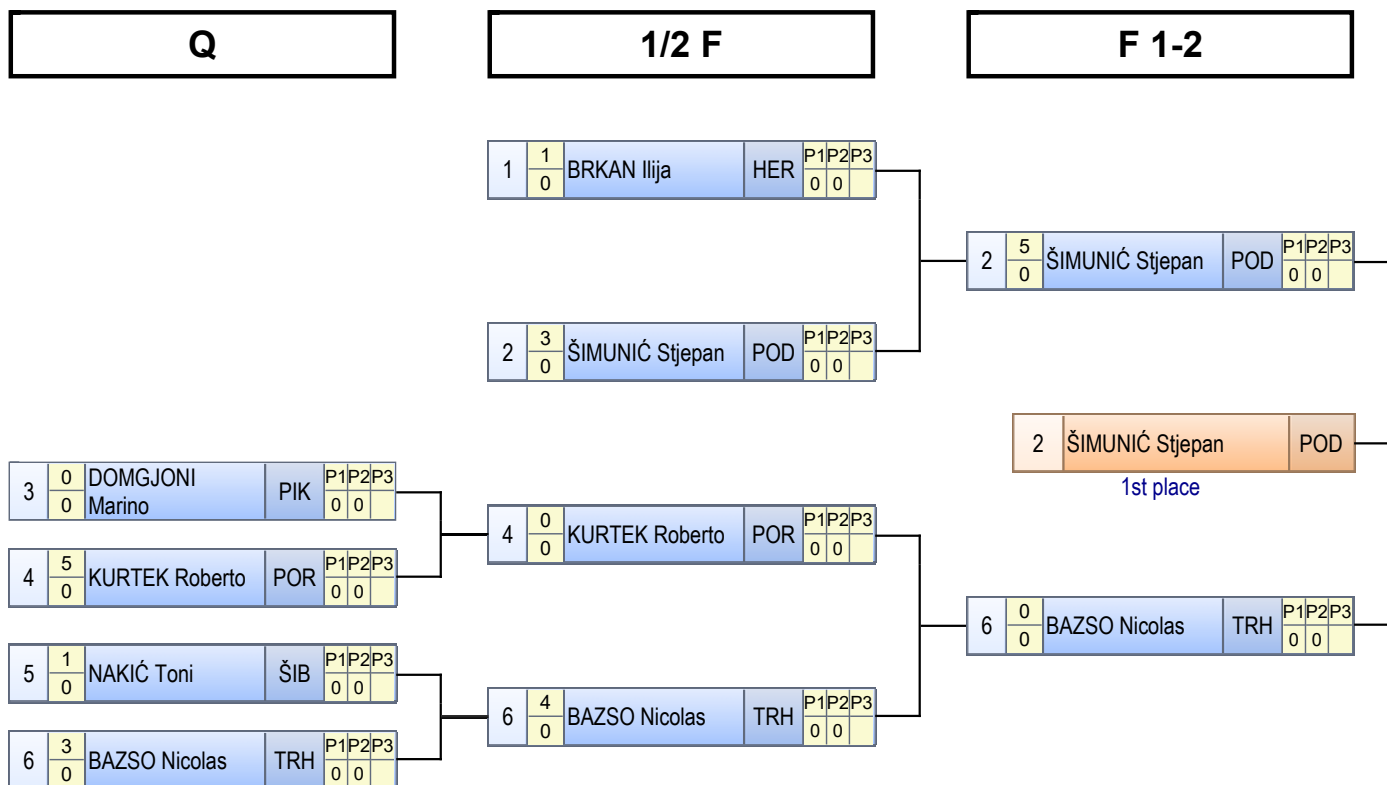

KONAČNI POREDAK