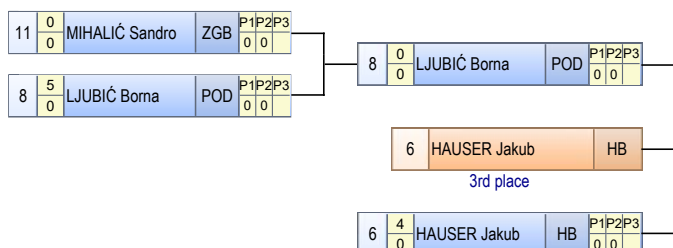

Repechage B

KONAČNI POREDAK

Plasman	Hrvač	Ekipa
1	MIHALIĆ Matej	PIKV
2	LJUBIĆ Noa	LIKA
3	BENKO Ivan	PODR
3	HAUSER Jakub	HB
5	JURAKIĆ Josip	KLS
5	LJUBIĆ Borna	PODR
7	MIKULIĆ Filip	PET
8	ŠKARIĆ Borna	FAMI
8	FIGAČ Jurica	PODR
8	GRUBAČ Niko	SLAT
8	MIHALIĆ Sandro	ZGB