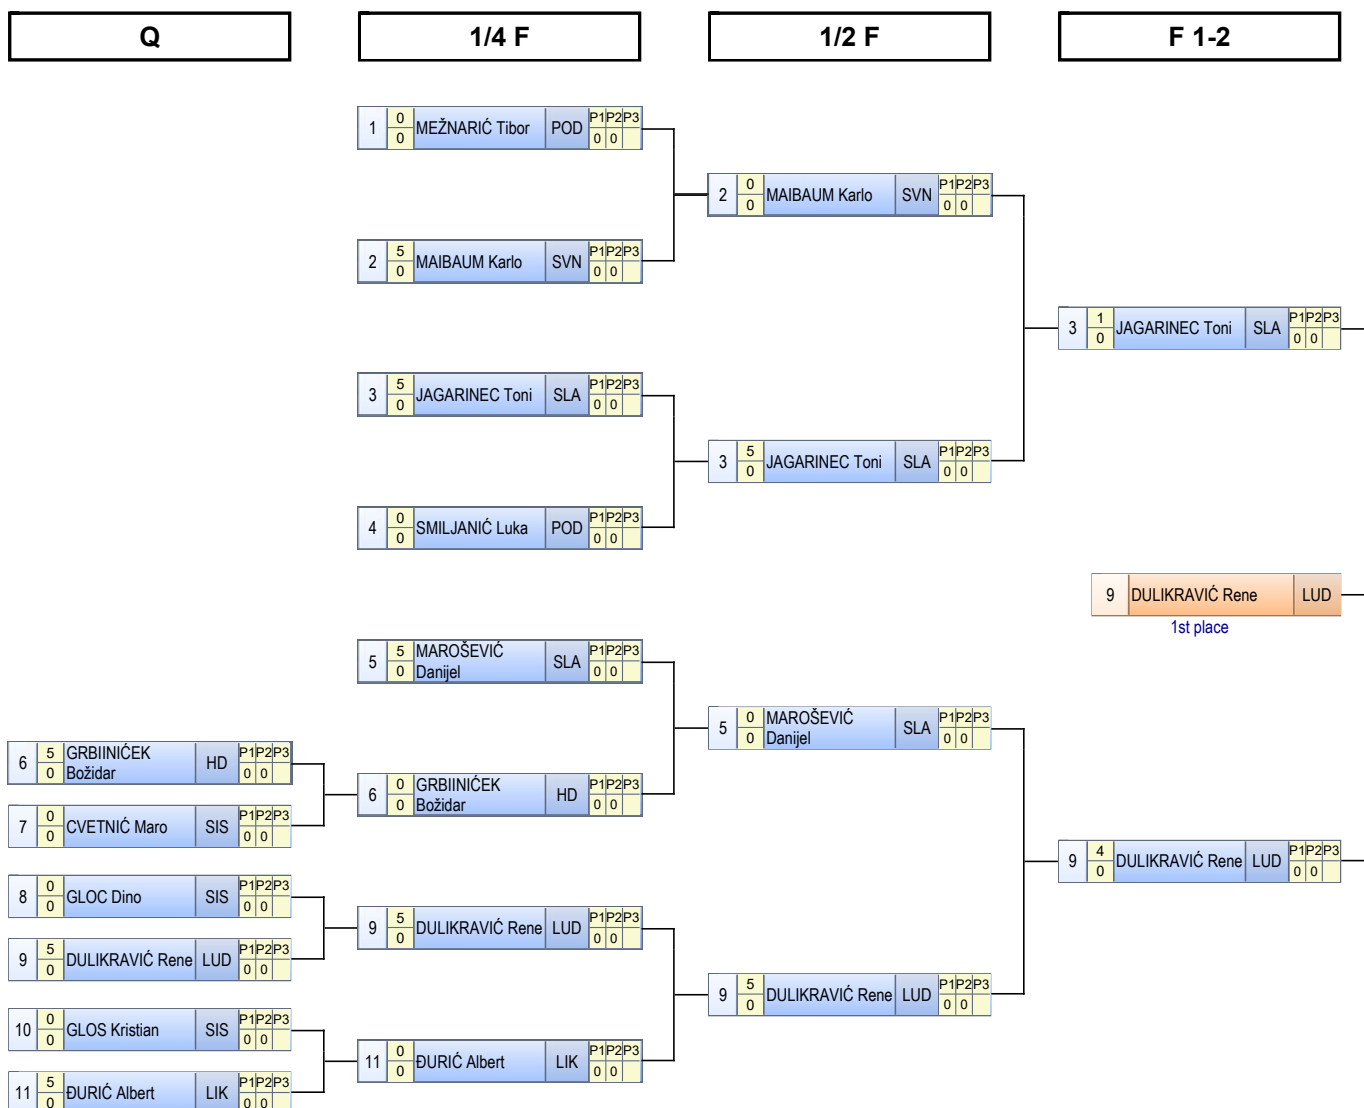

Repechage A

Repechage B

KONAČNI POREDAK

Plasman	Hrvač	Ekipa
1	DULIKRAVIĆ Rene	LUDB
2	JAGARINEC Toni	SLAT
3	MAIBAUM Karlo	SVN
3	ĐURIĆ Albert	LIKA
5	SMILJANIĆ Luka	PODR
5	MAROŠEVIĆ Danijel	SLAT
7	GRBIINIČEK Božidar	HD
8	MEŽNARIĆ Tibor	PODR
8	CVETNIĆ Maro	SIS
8	GLOC Dino	SIS
8	GLOS Kristian	SIS