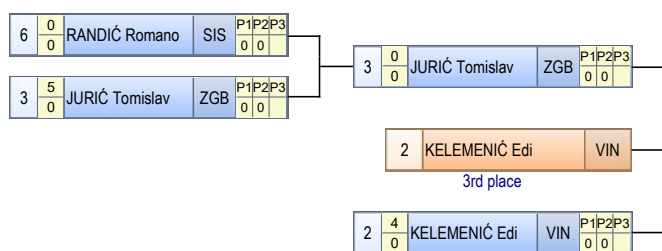

Repechage A