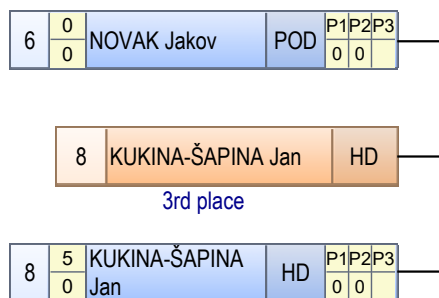

Repechage B

Plasman	Hrvač	Ekipa
1	MIKETEK Marko	ZGB
2	ŠARANČIĆ Damjan	HD
3	KLEPEC Ivan	PIKV
3	KUKINA-ŠAPINA Jan	HD
5	JAMBREK Andre	PODR
5	NOVAK Jakov	PODR
7	RADIČEVIĆ Antonio	HD
7	TURKEŠ Luka	ZD