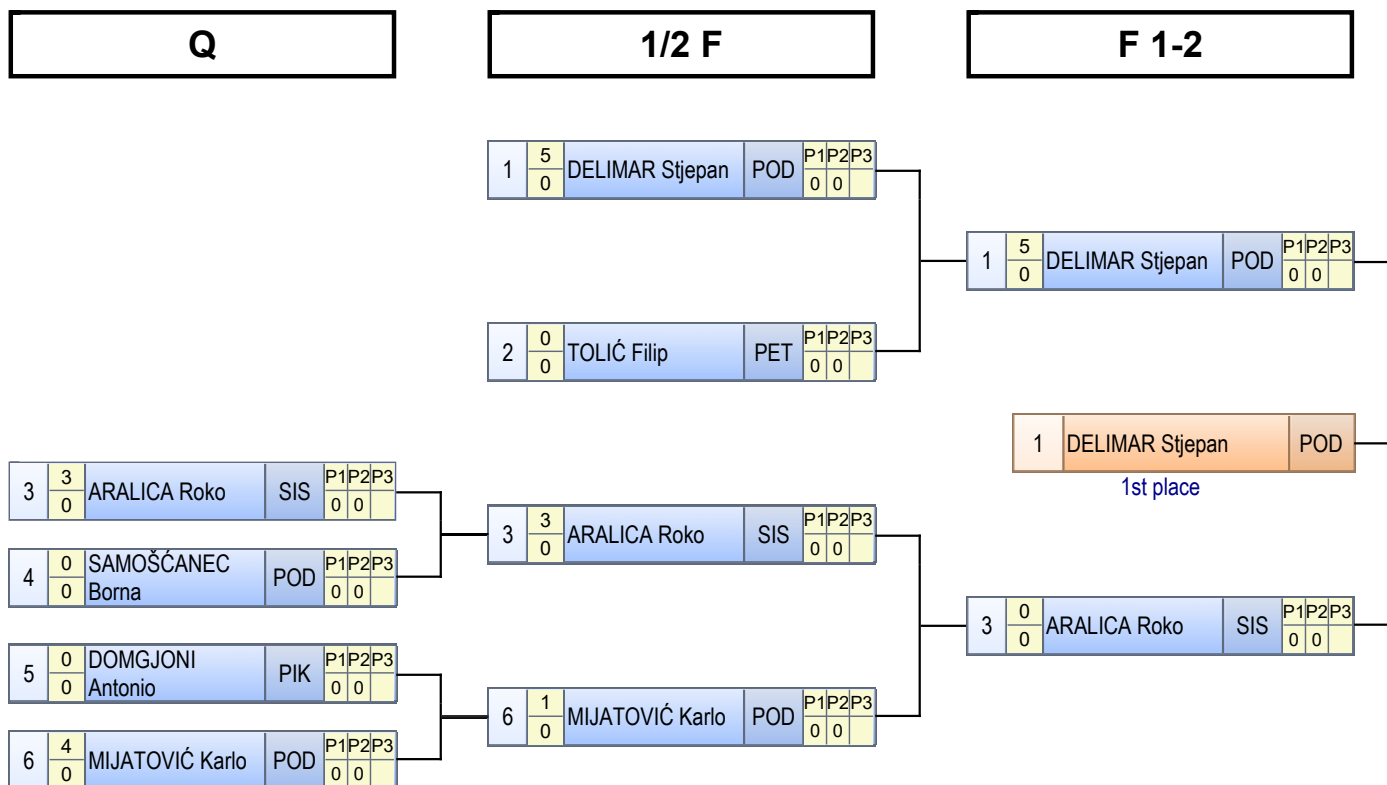

KONAČNI POREDAK