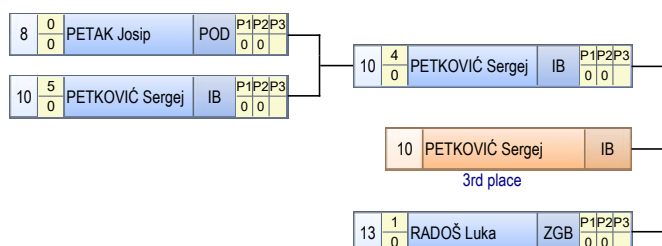

Repechage B