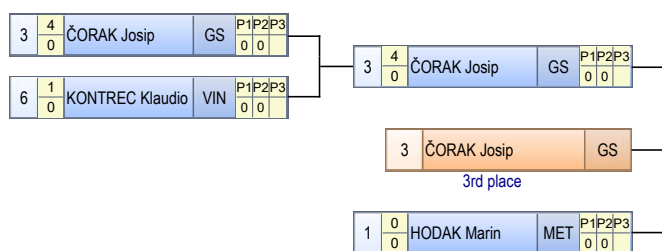

Repechage A