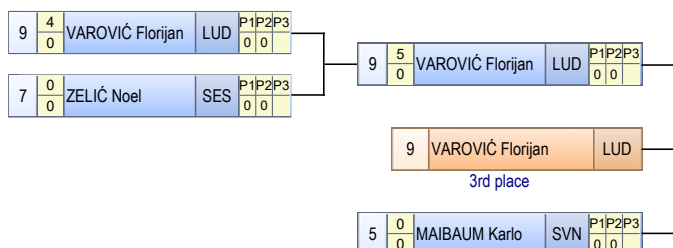

R.br.	Hrvač	Ekipa	1	PP	PL.
1	GARDILO Patrik	SLATINA		0	1.

KONAČNI POREDAK

Plasman	Hrvač	Ekipa
1	GARDILO Patrik	SLAT

R.br.	Hrvač	Ekipa	1	PP	PL.
1	BARIČEVIĆ Dominik	SESVETE		0	1.

KONAČNI POREDAK

Plasman	Hrvač	Ekipa
1	BARIČEVIĆ Dominik	SES

Repechage A

Repechage B

KONAČNI POREDAK

Plasman	Hrvač	Ekipa
1	BENKO Ivan	PODR
2	PAVIĆ Ino	SLAT
3	MIKULIĆ Filip	PET
3	VAROVIĆ Florijan	LUDB
5	DRAGIĆ Roman	SLAT
5	MAIBAUM Karlo	SVN
7	ALIĆ Dorian	GS
8	HORINEK Filip	PET
8	ZELIĆ Noel	SES