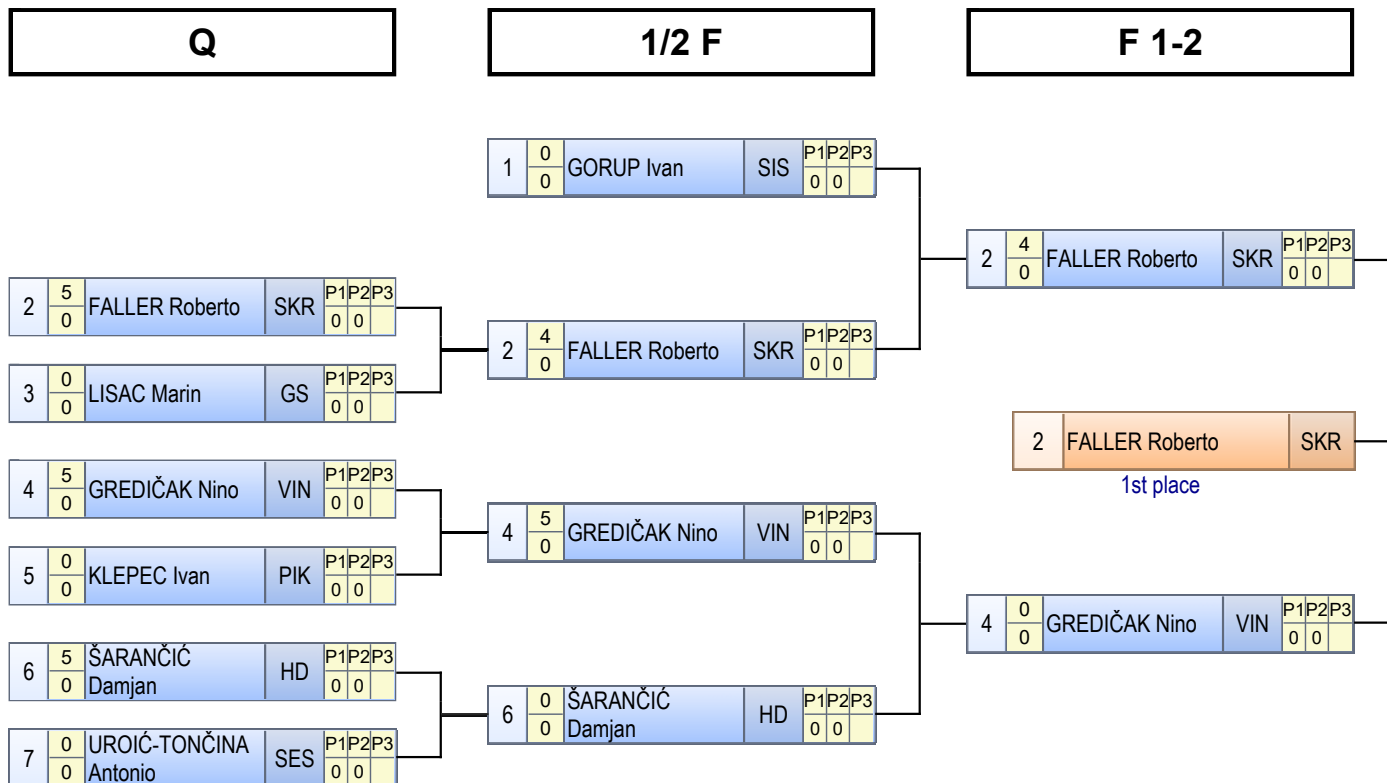

Repechage A

Repechage B

Repechage A

Repechage B

KONAČNI POREDAK

Plasman	Hrvač	Ekipa
1	ZADRAVEC Filip	PODR
2	MENJAK Leon	HER
3	KUKINA-ŠAPINA Jan	HD
3	MIKETEK Marko	ZGB
5	KOLEGA Moreno	ZD
5	FRANCETIĆ Leon	HD
7	JERKOVIĆ Nikola	GS
7	DOMGJONI Antonio	PIKV
9	RADIČEVIĆ Antonio	HD
9	TURKEŠ Luka	ZD
9	ARALICA Roko	SIS
9	TRAGER Petar	LIKA