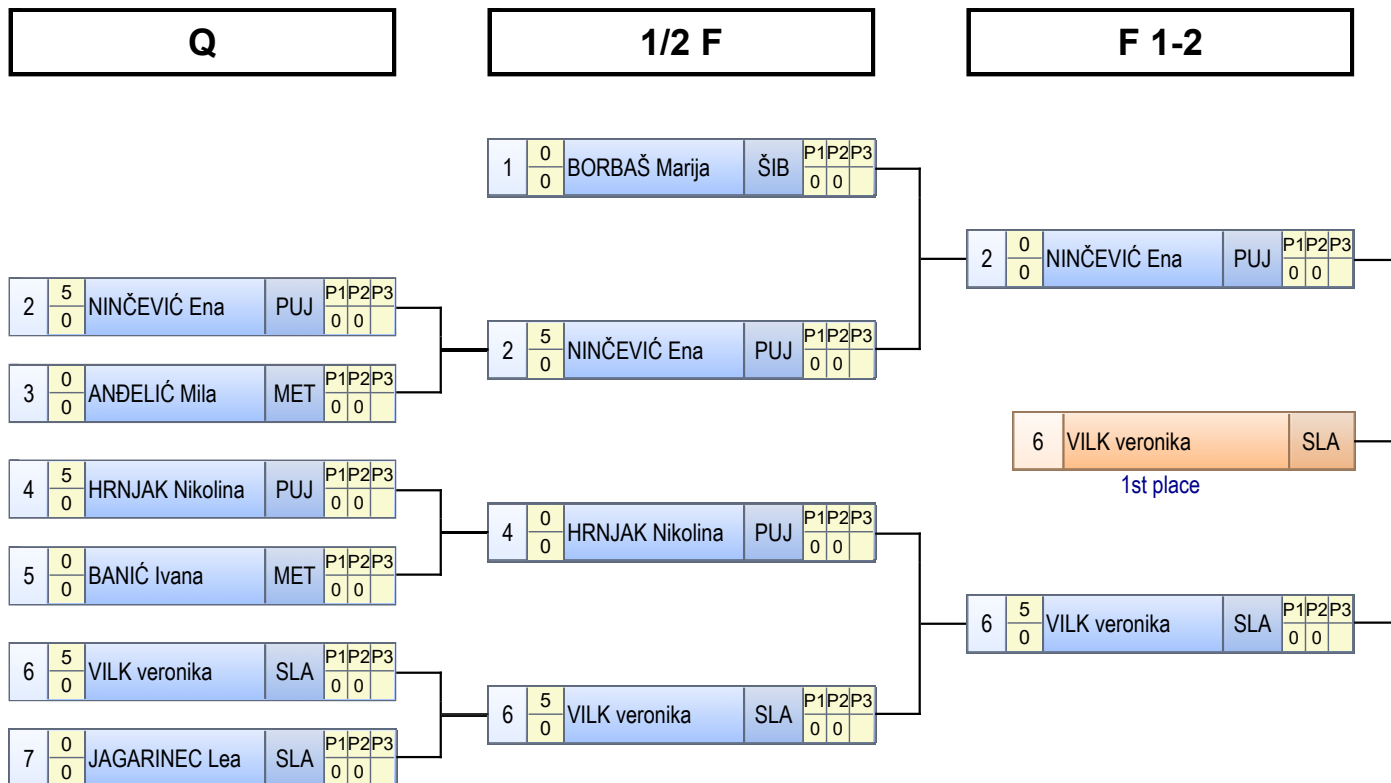

KONAČNI POREDAK

Plasman	Hrvač	Ekipa
1	STOPONJA Katja	SLAT
2	CECIĆ Nikolina	PUJ
3	BRKIĆ Erna	FAMI
4	NEKIĆ Mare	ZD
5	IVOŠ Gabrijela	SLAT

KONAČNI POREDAK

Repechage A

Repechage B

Plasman	Hrvač	Ekipa
1	SIMIĆ Nina	PUJ
2	MARINOVIĆ Iris	PUJ
3	NOGIĆ Lana	PODR
3	VANCAŠ Bruna	KLS
5	ŠIMUNOVIĆ Ines	KLS
5	SLUNJSKI Lara	VIND
7	BIŠČAN Teuta	SLAT
7	GLASNOVIĆ Marija	MET

KONAČNI POREDAK

Repechage A

Repechage B

Plasman	Hrvač	Ekipa
1	VILK veronika	SLAT
2	NINČEVIĆ Ena	PUJ
3	ANĐELIĆ Mila	MET
3	HRNJAK Nikolina	PUJ
5	BORBAŠ Marija	ŠIB
5	JAGARINEC Lea	SLAT
7	BANIĆ Ivana	MET

R.br.	Hrvač	Ekipa	1	2	PP	PL.
1	PIRŠA Petra	KLINČA SELA		5	5	1.
2	ANDRIJAŠEVIĆ Kate	PUJANKE	0		0	2.