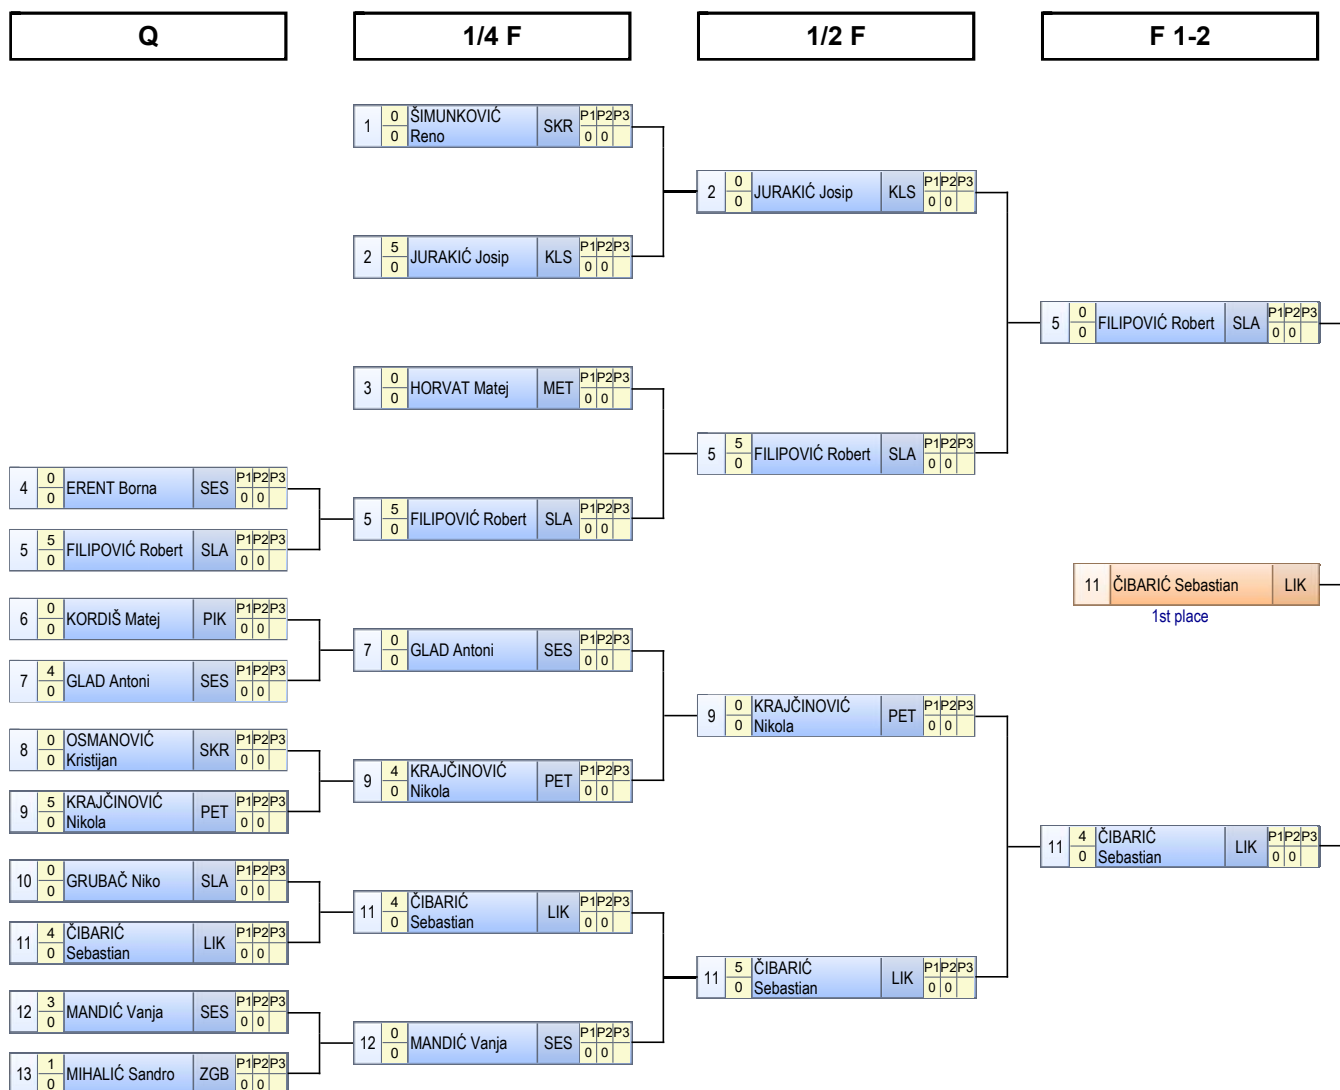

Repechage A

Repechage B

KONAČNI POREDAK

Plasman	Hrvač	Ekipa
1	BENKO Ivan	PODR
2	PAVIĆ Ino	SLAT
3	MIKULIĆ Filip	PET
3	VAROVIĆ Florijan	LUDB
5	DRAGIĆ Roman	SLAT
5	MAIBAUM Karlo	SVN
7	ALIĆ Dorian	GS
8	HORINEK Filip	PET
8	ZELIĆ Noel	SES