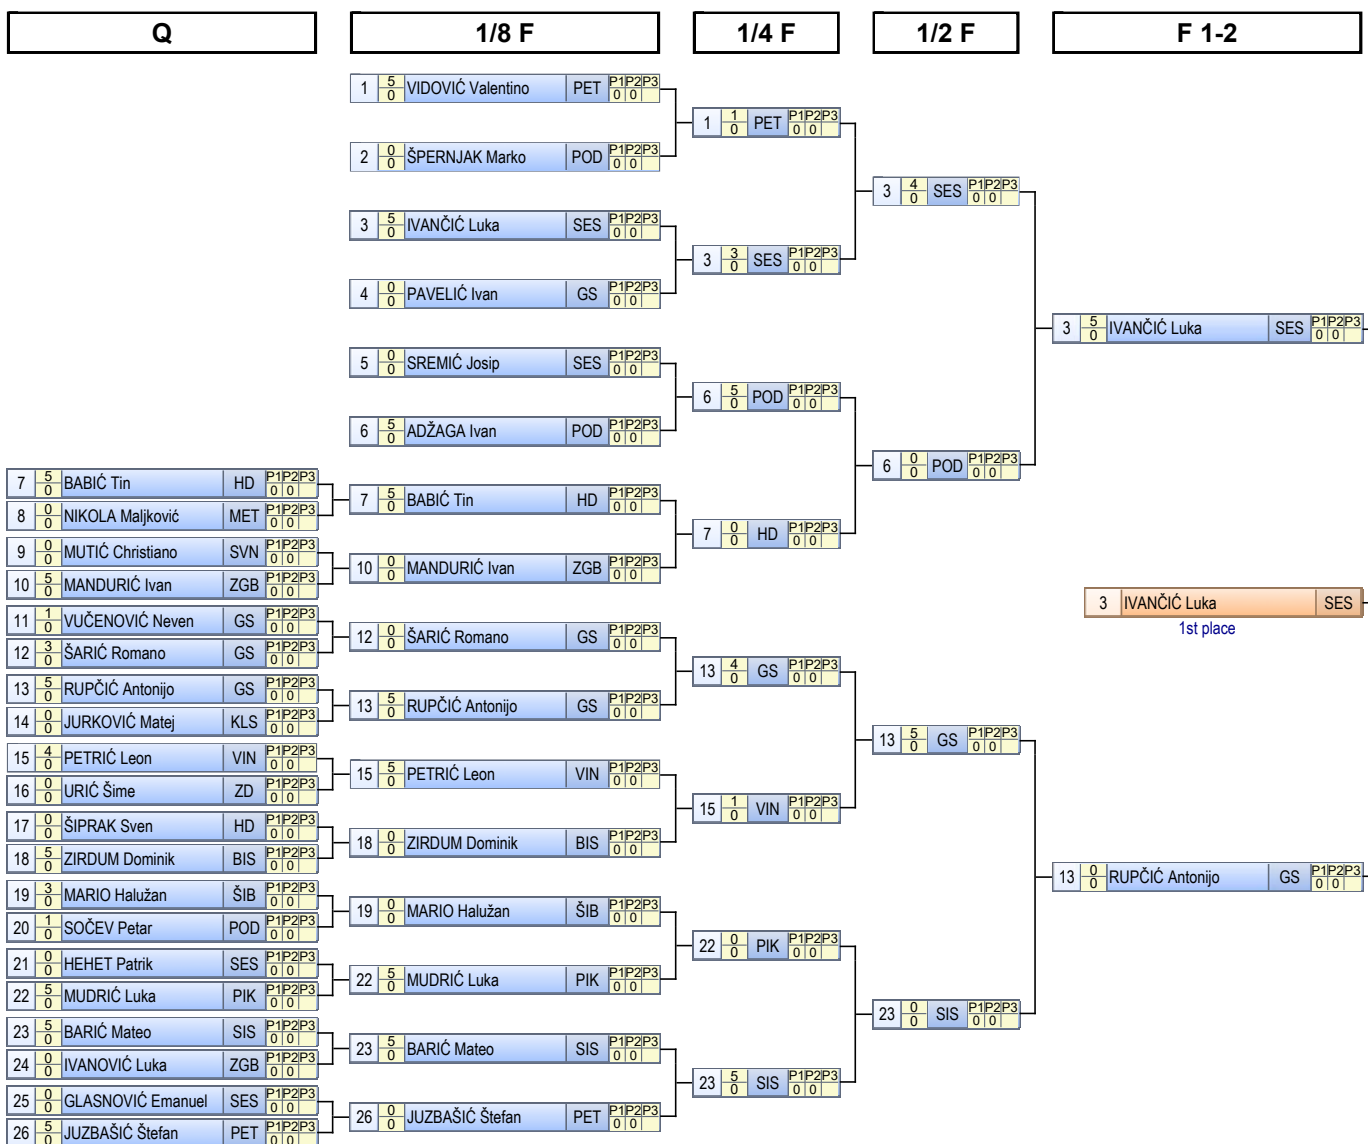

KONAČNI POREDAK

Plasman	Hrvač	Ekipa
1	IVANČIĆ Luka	SES
2	RUPČIĆ Antonijo	GS
3	VIDOVIĆ Valentino	PET
3	BARIĆ Mateo	SIS
5	ADŽAGA Ivan	PODR
5	PETRIĆ Leon	VIND
7	BABIĆ Tin	HD
7	MUDRIĆ Luka	PIKV
9	ŠARIĆ Romano	GS
10	MANDURIĆ Ivan	ZGB
10	ZIRDUM Dominik	BIS
10	JUZBAŠIĆ Štefan	PET
13	MARIO Halužan	ŠIB
14	VUČENOVIĆ Neven	GS
14	JURKOVIĆ Matej	KLS
14	SOČEV Petar	PODR
17	ŠPERNJAK Marko	PODR
17	PAVELIĆ Ivan	GS
17	SREMIĆ Josip	SES
17	NIKOLA Maljković	MET
17	MUTIĆ Christiano	SVN
17	URIĆ Šime	ZD
17	ŠIPRAK Sven	HD
17	HEHET Patrik	SES
17	IVANOVIĆ Luka	ZGB
17	GLASNOVIĆ Emanuel	SES

Repechage A

Repechage B