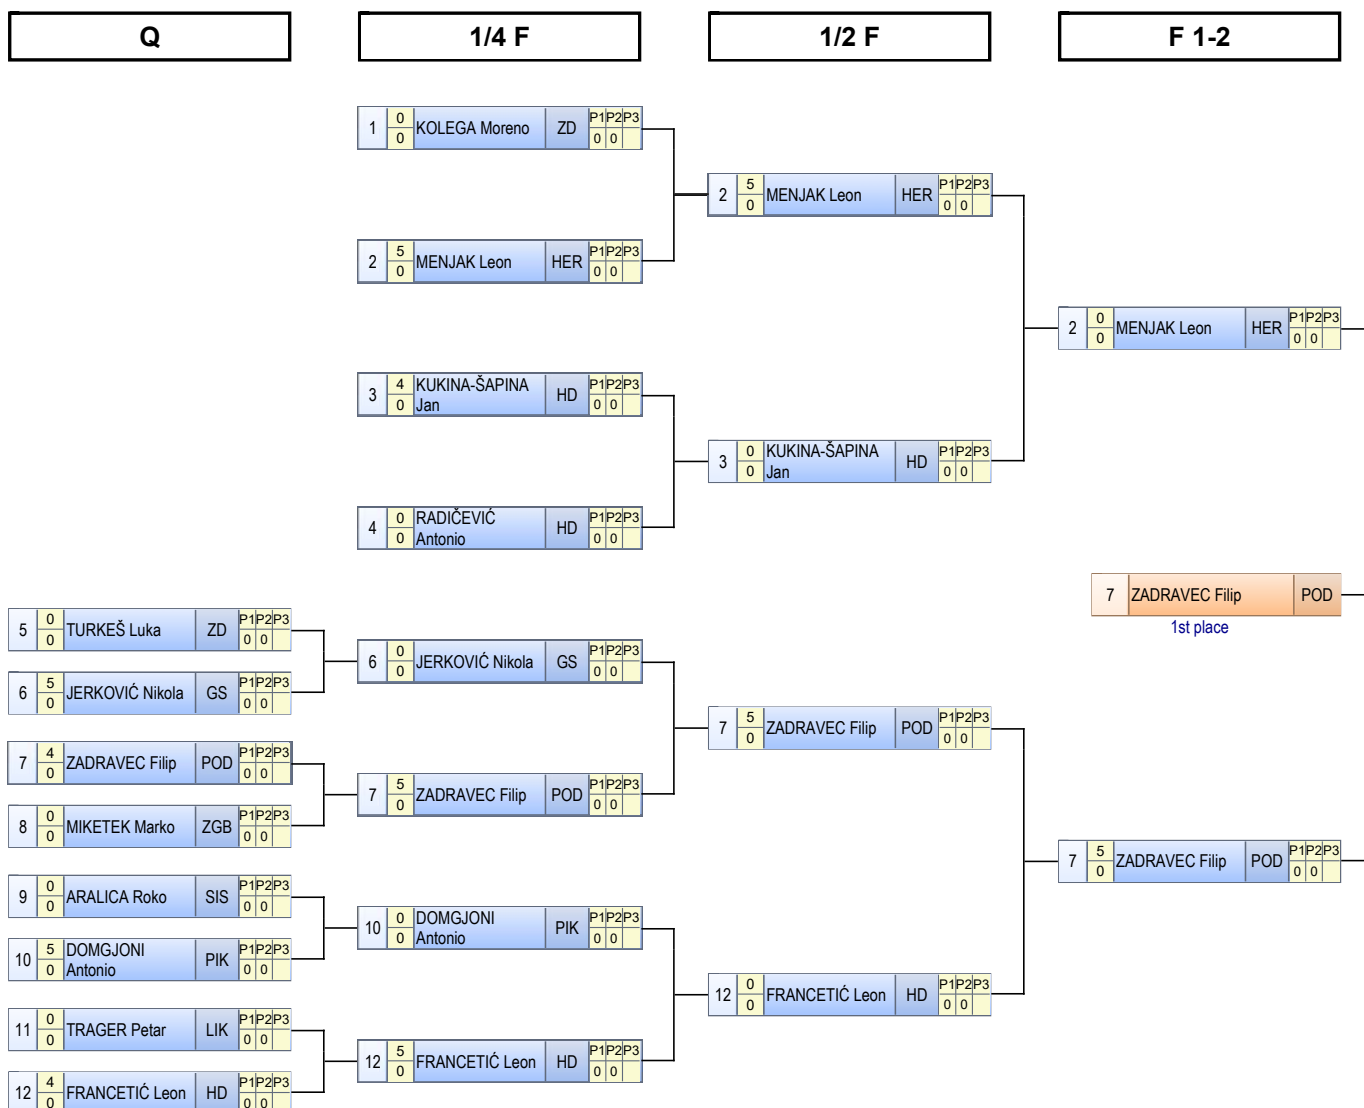

Repechage A

Repechage B

KONAČNI POREDAK

Plasman	Hrvač	Ekipa
1	ZADRAVEC Filip	PODR
2	MENJAK Leon	HER
3	KUKINA-ŠAPINA Jan	HD
3	MIKETEK Marko	ZGB
5	KOLEGA Moreno	ZD
5	FRANCETIĆ Leon	HD
7	JERKOVIĆ Nikola	GS
7	DOMGJONI Antonio	PIKV
9	RADIČEVIĆ Antonio	HD
9	TURKEŠ Luka	ZD
9	ARALICA Roko	SIS
9	TRAGER Petar	LIKA