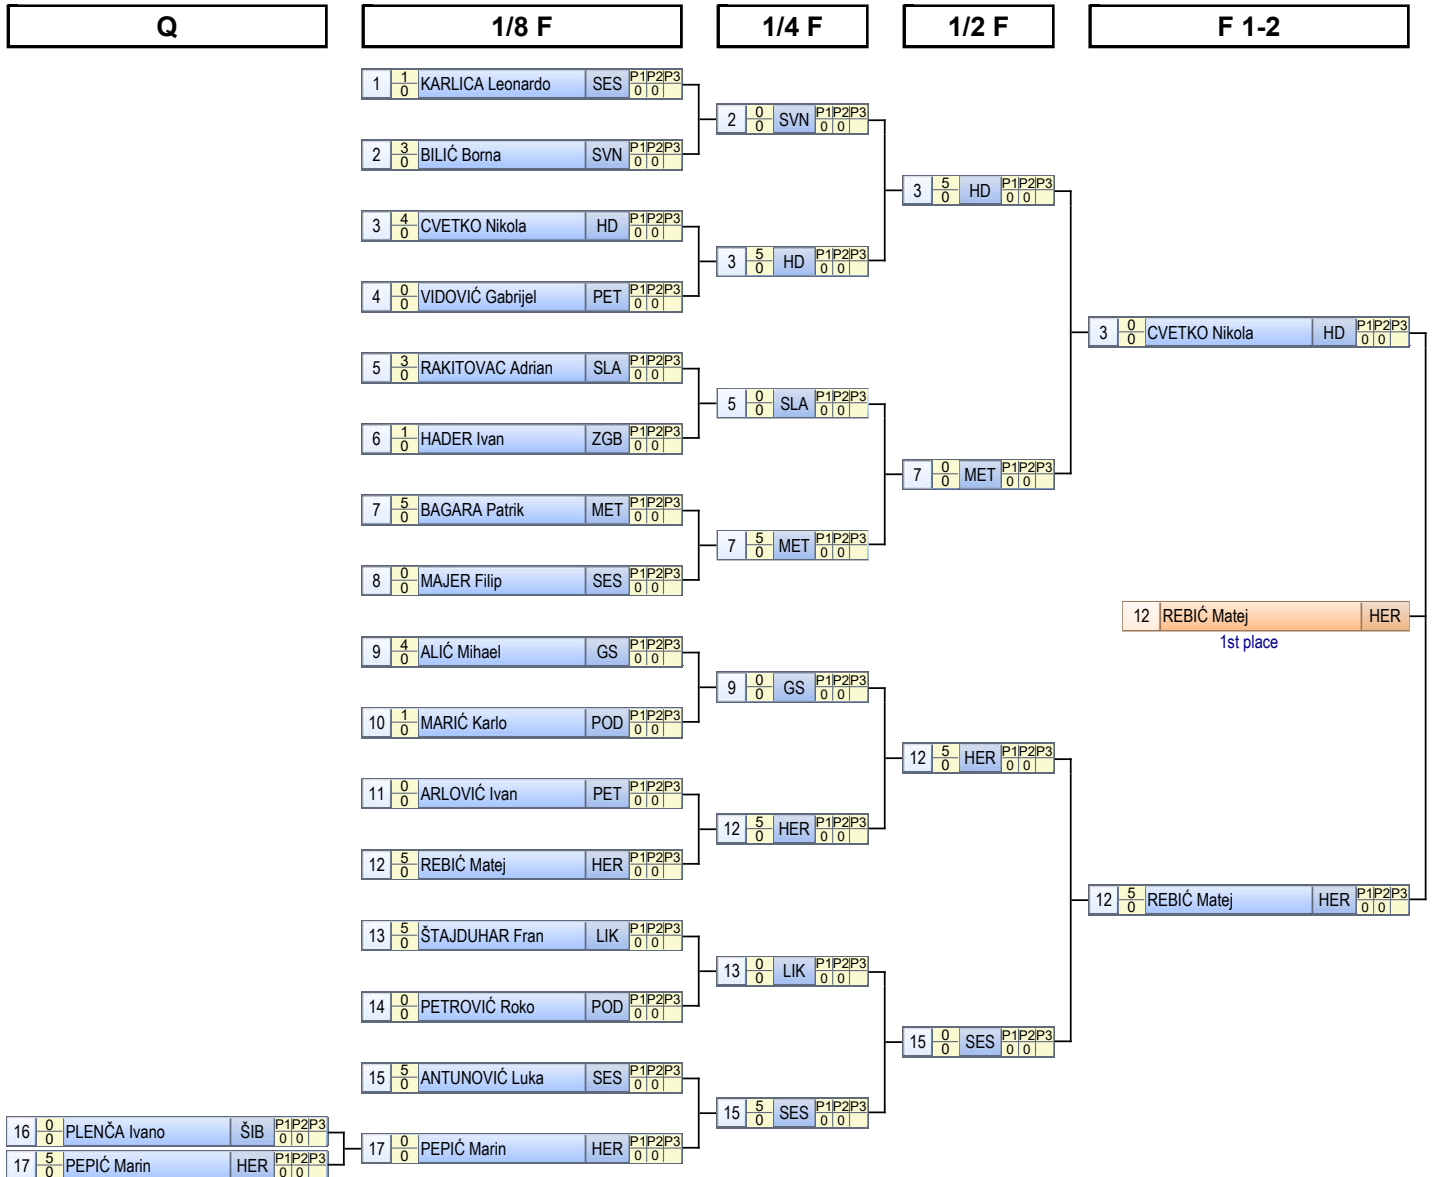

Repechage A

Repechage B

Repechage A

Repechage B

KONAČNI POREDAK

Plasman	Hrvač	Ekipa
1	OSMANOVIĆ Renato	SKR
2	RAKNIĆ Patrik	PODR
3	BIŠKUPIĆ Luka	GS
3	IVIĆ Tomislav	SKR
5	SRPAK Viktor	PODR
5	PETROVIĆ Borna Dudaš	SES
7	CERJAK Stipe	SIS
8	LJUBIĆ Borna	PODR
9	BENČEK Cris	VIND
10	LJUBIĆ Noa	LIKA
11	BALEN Marko	LIKA
11	KOVAČEVIĆ Marino	ZD
13	MARIČIĆ Niko	LIKA
13	BABIĆ Petar	SES
13	DJURIĆ Nikola	LOK
13	ŠPREM Filip	PODR
13	HRŠAK Leon	PIKV
13	GLAVAŠ Lovro	PET
13	RUPČIĆ Ivan	GS