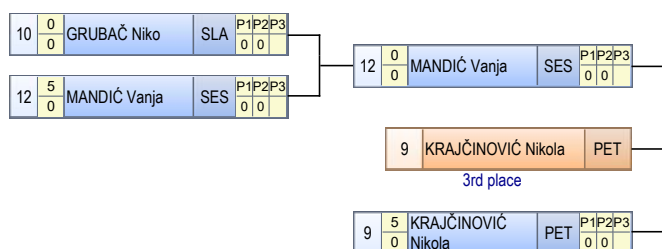

Repechage B