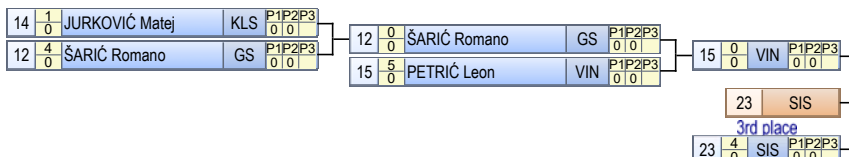

Repechage B