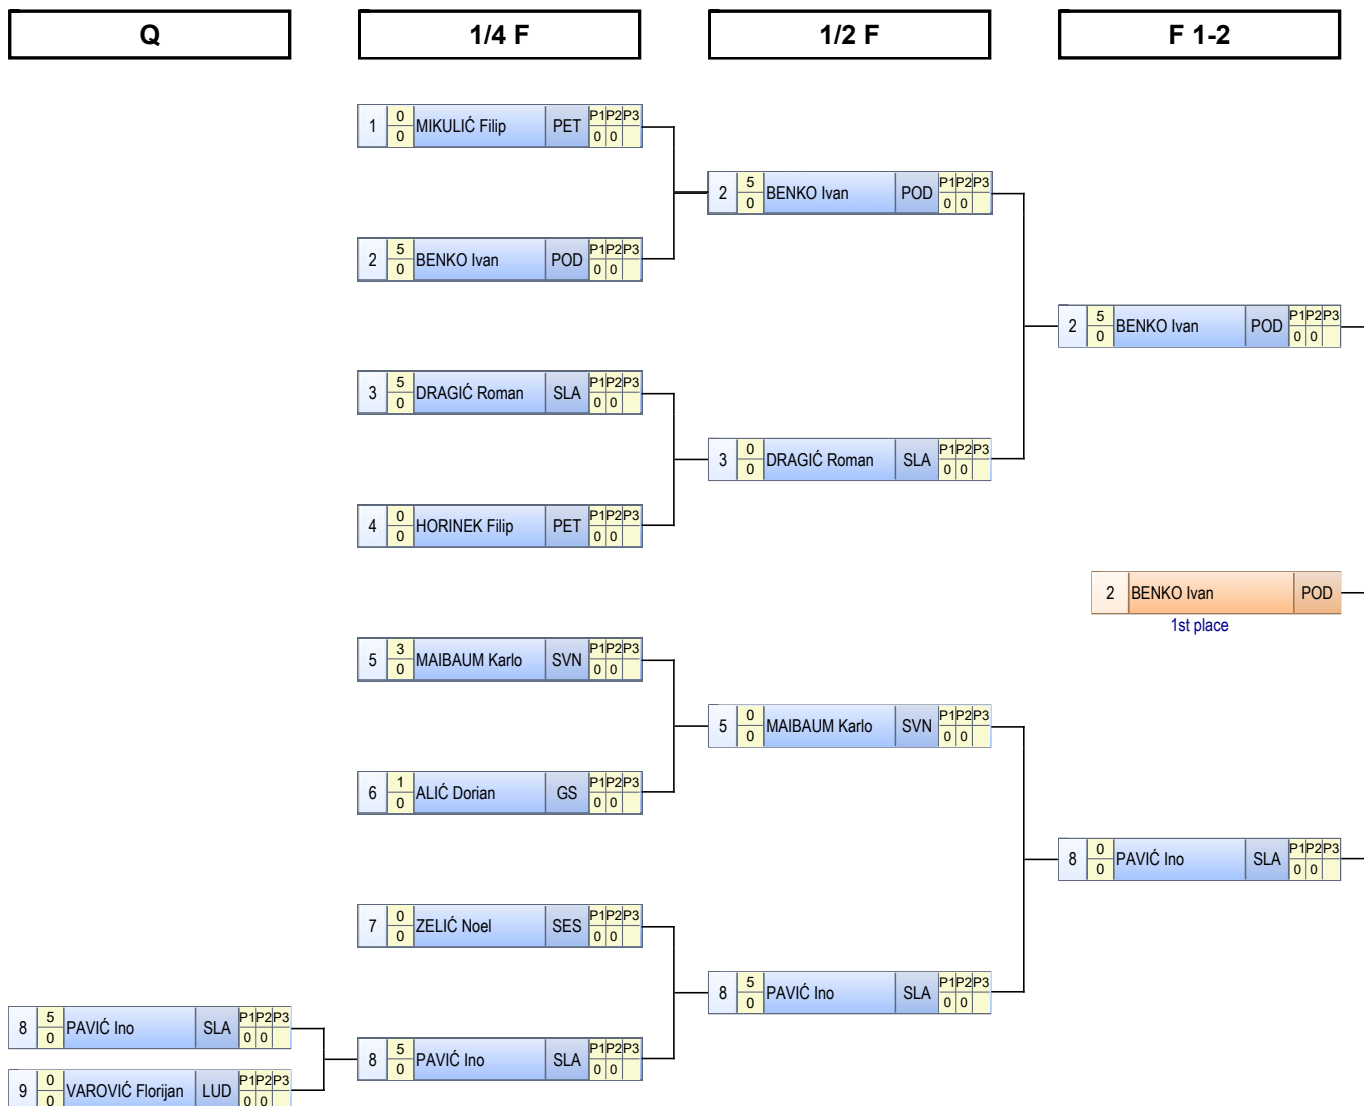

R.br.	Hrvač	Ekipa	1	PP	PL.
1	GARDILO Patrik	SLATINA		0	1.

KONAČNI POREDAK

Plasman	Hrvač	Ekipa
1	GARDILO Patrik	SLAT

R.br.	Hrvač	Ekipa	1	PP	PL.
1	BARIČEVIĆ Dominik	SESVETE		0	1.

KONAČNI POREDAK

Plasman	Hrvač	Ekipa
1	BARIČEVIĆ Dominik	SES