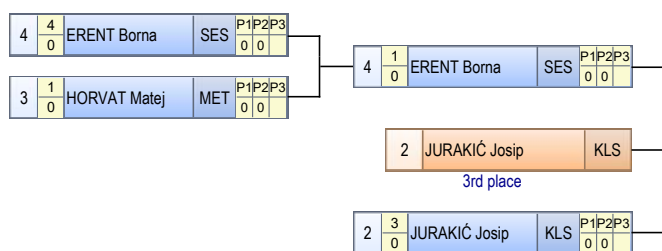

Repechage A