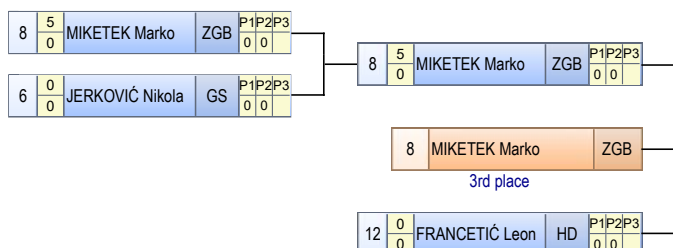

Repechage A

Repechage B

KONAČNI POREDAK

Plasman	Hrvač	Ekipa
1	SALAJEC Mihael	HD
2	MILANOVIĆ Marko	MET
3	KURTANJEK-JAKUPIĆ Vili	VIND
3	DELIMAR Stjepan	PODR
5	MATOŠ Gabrijel	HD
5	ŠKRLIN BATINA Mihael	BIS
7	ANTE Ilin	MET
7	BALIJA Patrik	LUDB
7	FUGAJ Noa	PIKV
7	MIJATOVIĆ Karlo	PODR
7	GRGETIĆ Josip	LIKA

Repechage A

Repechage B

Repechage A

Repechage B

KONAČNI POREDAK

Plasman	Hrvač	Ekipa
1	ZADRAVEC Filip	PODR
2	MENJAK Leon	HER
3	KUKINA-ŠAPINA Jan	HD
3	MIKETEK Marko	ZGB
5	KOLEGA Moreno	ZD
5	FRANCETIĆ Leon	HD
7	JERKOVIĆ Nikola	GS
7	DOMGJONI Antonio	PIKV
9	RADIČEVIĆ Antonio	HD
9	TURKEŠ Luka	ZD
9	ARALICA Roko	SIS
9	TRAGER Petar	LIKA

KONAČNI POREDAK

Repechage A

Repechage B

Plasman	Hrvač	Ekipa
1	FALLER Roberto	SKR
2	GREDIČAK Nino	VIND
3	GORUP Ivan	SIS
3	KLEPEC Ivan	PIKV
5	LISAC Marin	GS
5	ŠARANČIĆ Damjan	HD
7	UROIĆ-TONČINA Antonio	SES