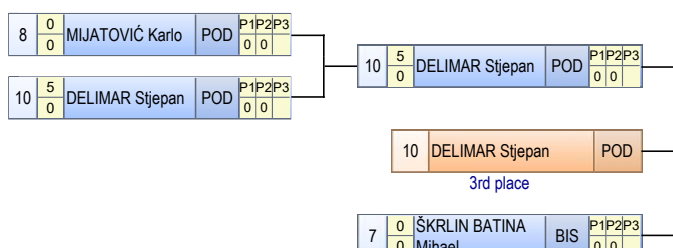

KONAČNI POREDAK

Plasman	Hrvač	Ekipa
1	BENKO Josip	PODR
2	STRIKA Roko	ZD
3	ČORAK Josip	GS
3	KADEČKA Jakov	PET
5	HODAK Marin	MET
5	ŠIMUNOVIĆ David	KLS
7	KONTREC Klaudio	VIND
8	STJEPANOVIĆ Emanuel	SES
9	FURKO Juraj	LIKA
10	FILIPOVIĆ Matija	KLS
10	KEVRIĆ Luka	ZD
10	CVJETKOVIĆ Marko	LIKA
10	KNEŽEVIĆ Ivan	SLAT
10	GABUD Josip	LIKA

Repechage A

Repechage B

KONAČNI POREDAK

Plasman	Hrvač	Ekipa
1	SALAJEC Mihael	HD
2	MILANOVIĆ Marko	MET
3	KURTANJEK-JAKUPIĆ Vili	VIND
3	DELIMAR Stjepan	PODR
5	MATOŠ Gabrijel	HD
5	ŠKRLIN BATINA Mihael	BIS
7	ANTE Ilin	MET
7	BALIJA Patrik	LUDB
7	FUGAJ Noa	PIKV
7	MIJATOVIĆ Karlo	PODR
7	GRGETIĆ Josip	LIKA

Repechage A

Repechage B

Repechage A

Repechage B

KONAČNI POREDAK

Plasman	Hrvač	Ekipa
1	ZADRAVEC Filip	PODR
2	MENJAK Leon	HER
3	KUKINA-ŠAPINA Jan	HD
3	MIKETEK Marko	ZGB
5	KOLEGA Moreno	ZD
5	FRANCETIĆ Leon	HD
7	JERKOVIĆ Nikola	GS
7	DOMGJONI Antonio	PIKV
9	RADIČEVIĆ Antonio	HD
9	TURKEŠ Luka	ZD
9	ARALICA Roko	SIS
9	TRAGER Petar	LIKA