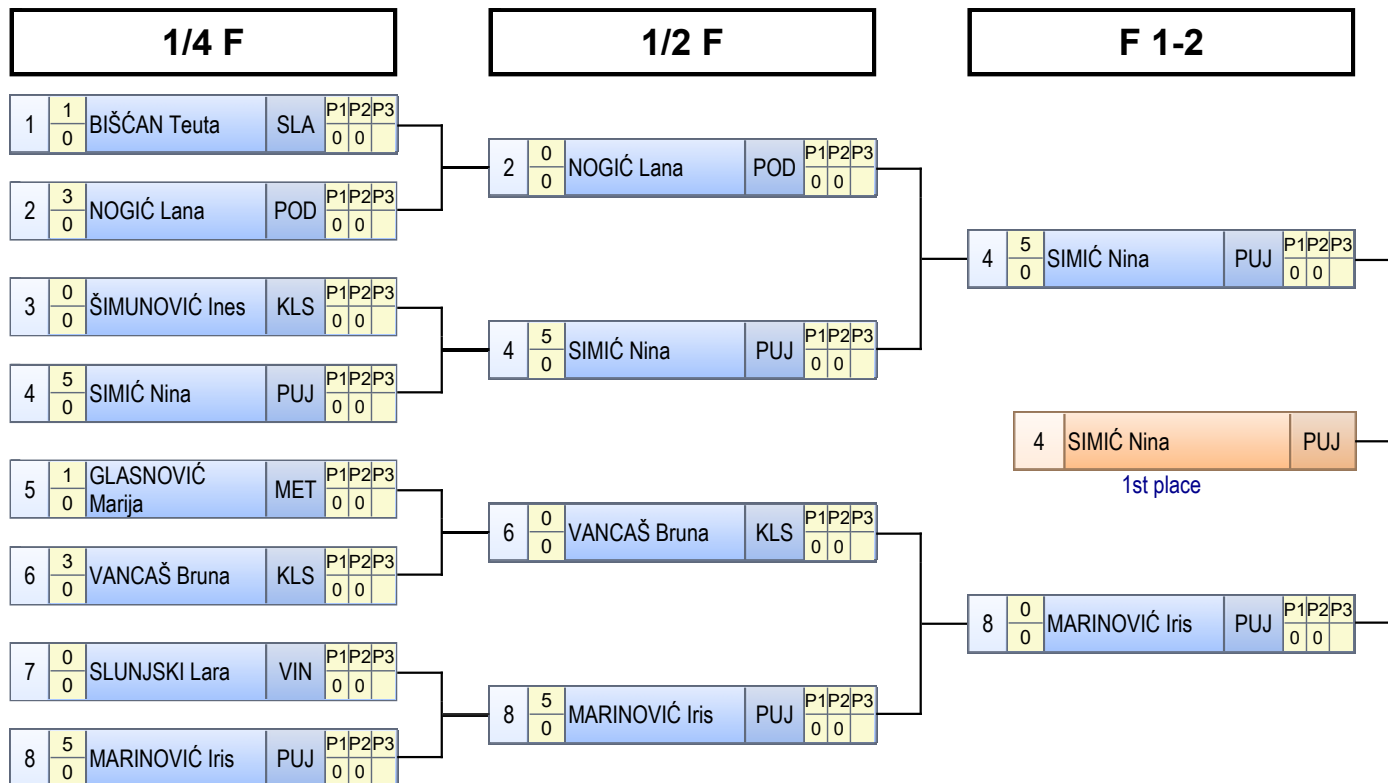

N4

3	$\frac{5}{0}$	STOPONJA Katja	SLA	$\frac{P1P2P3}{00}$
1	$\frac{0}{0}$	NEKIĆ Mare	ZD	$\frac{P1P2P3}{00}$

4	$\frac{0}{0}$	IVOŠ Gabrijela	SLA	$\frac{P1P2P3}{00}$
5	$\frac{5}{0}$	CECIĆ Nikolina	PUJ	$\frac{P1P2P3}{00}$

N5

2	$\frac{5}{0}$	BRKIĆ Erna	FAM	$\frac{P1P2P3}{00}$
4	$\frac{0}{0}$	IVOŠ Gabrijela	SLA	$\frac{P1P2P3}{00}$

3	$\frac{5}{0}$	STOPONJA Katja	SLA	$\frac{P1P2P3}{00}$
5	$\frac{0}{0}$	CECIĆ Nikolina	PUJ	$\frac{P1P2P3}{00}$

KONAČNI POREDAK

Plasman	Hrvač	Ekipa
1	STOPONJA Katja	SLAT
2	CECIĆ Nikolina	PUJ
3	BRKIĆ Erna	FAMI
4	NEKIĆ Mare	ZD
5	IVOŠ Gabrijela	SLAT

KONAČNI POREDAK

Repechage A

Repechage B

Plasman	Hrvač	Ekipa
1	SIMIĆ Nina	PUJ
2	MARINOVIĆ Iris	PUJ
3	NOGIĆ Lana	PODR
3	VANCAŠ Bruna	KLS
5	ŠIMUNOVIĆ Ines	KLS
5	SLUNJSKI Lara	VIND
7	BIŠČAN Teuta	SLAT
7	GLASNOVIĆ Marija	MET