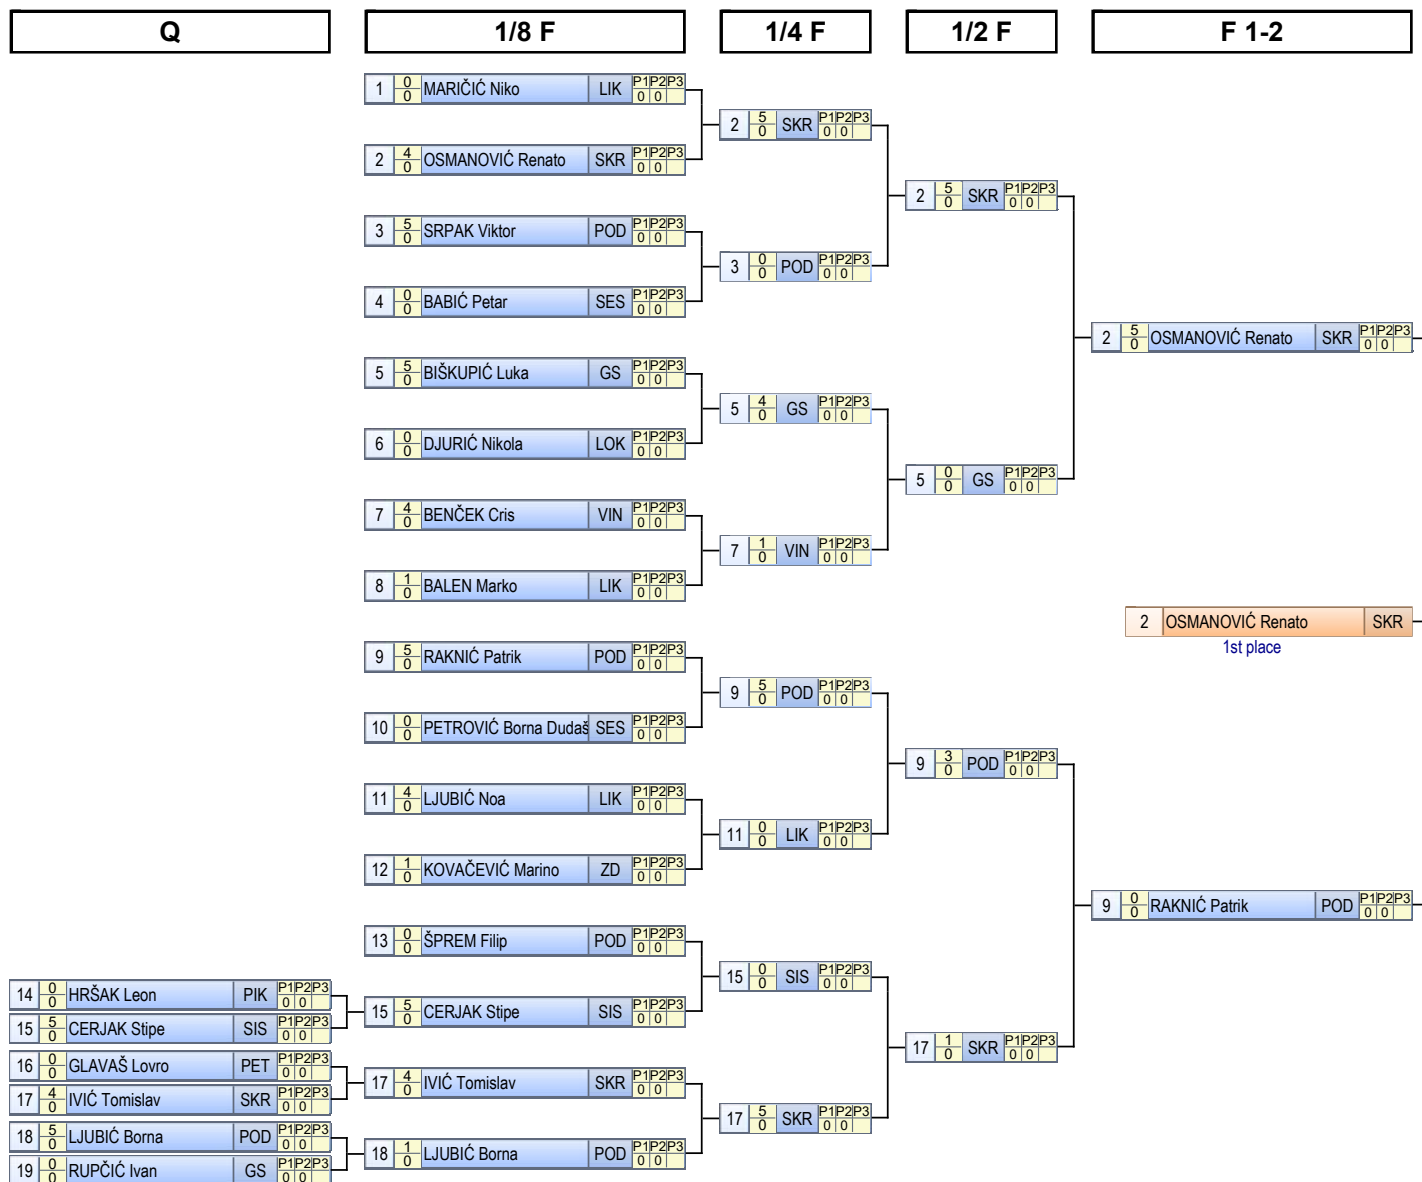

Repechage A

Repechage B

KONAČNI POREDAK

Plasman	Hrvač	Ekipa
1	OSMANOVIĆ Renato	SKR
2	RAKNIĆ Patrik	PODR
3	BIŠKUPIĆ Luka	GS
3	IVIĆ Tomislav	SKR
5	SRPAK Viktor	PODR
5	PETROVIĆ Borna Dudaš	SES
7	CERJAK Stipe	SIS
8	LJUBIĆ Borna	PODR
9	BENČEK Cris	VIND
10	LJUBIĆ Noa	LIKA
11	BALEN Marko	LIKA
11	KOVAČEVIĆ Marino	ZD
13	MARIČIĆ Niko	LIKA
13	BABIĆ Petar	SES
13	DJURIĆ Nikola	LOK
13	ŠPREM Filip	PODR
13	HRŠAK Leon	PIKV
13	GLAVAŠ Lovro	PET
13	RUPČIĆ Ivan	GS