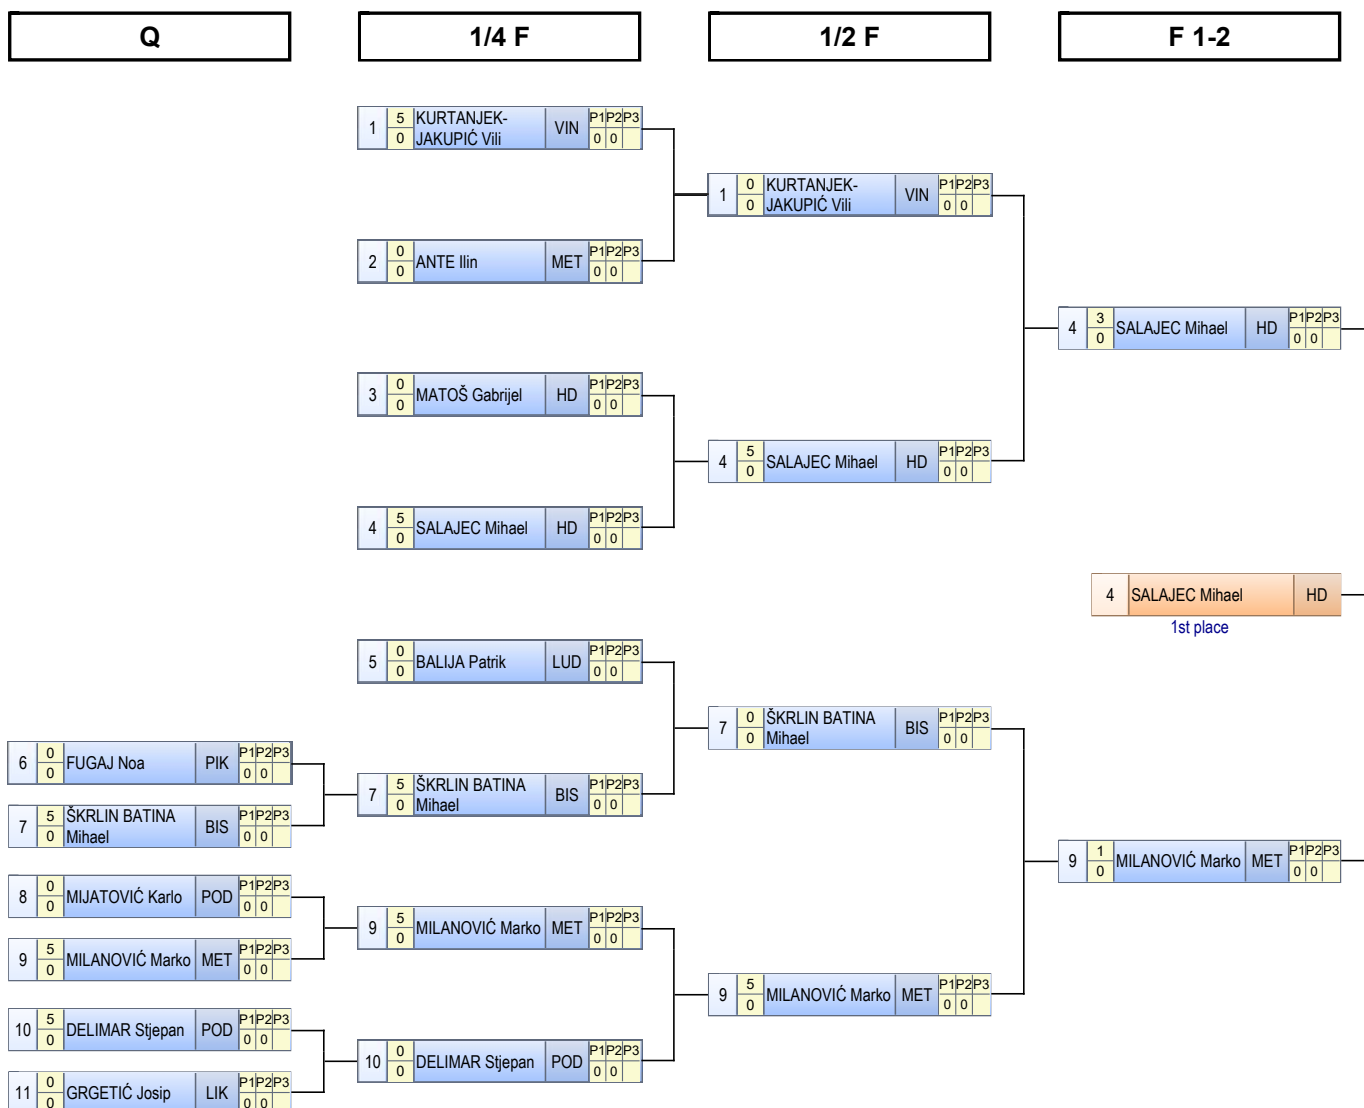

KONAČNI POREDAK

Plasman	Hrvač	Ekipa
1	SALAJEC Mihael	HD
2	MILANOVIĆ Marko	MET
3	KURTANJEK-JAKUPIĆ Vili	VIND
3	DELIMAR Stjepan	PODR
5	MATOŠ Gabrijel	HD
5	ŠKRLIN BATINA Mihael	BIS
7	ANTE Ilin	MET
7	BALIJA Patrik	LUDB
7	FUGAJ Noa	PIKV
7	MIJATOVIĆ Karlo	PODR
7	GRGETIĆ Josip	LIKA

Repechage A

Repechage B