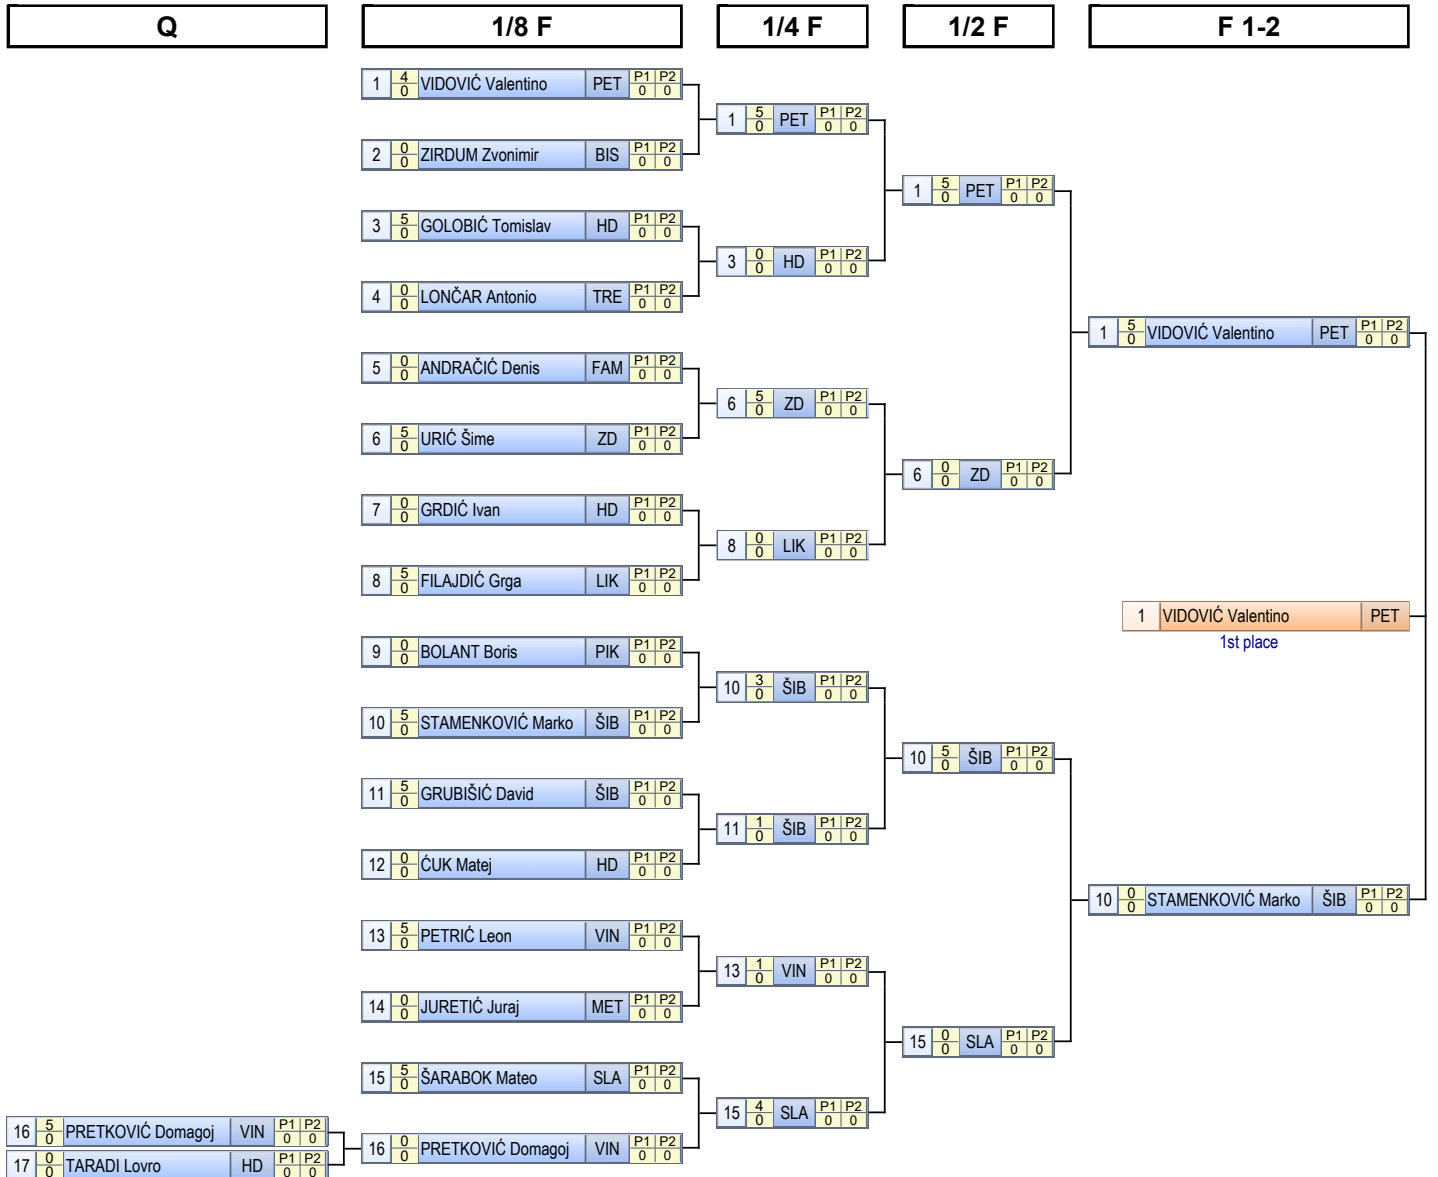

Repechage A

Repechage B

TABLICA ELIMINACIJE

Prvenstvo Hrvatske za mlađe dječake i djevojčice SL načinom MLDJ FS 59 kg

Repechage A

Repechage B

KONAČNI POREDAK

Plasman	Hrvač	Ekipa
1	VIDOVIĆ Valentino	PETR
2	STAMENKOVIĆ Marko	ŠIB
3	ZIRDUM Zvonimir	BIS
3	ŠARABOK Mateo	SLAT
5	URIĆ Šime	ZD
5	GRUBIŠIĆ David	ŠIB
7	PETRIĆ Leon	VIND
8	GOLOBIĆ Tomislav	HD
8	FILAJDIĆ Grga	LIKA
8	PRETKOVIĆ Domagoj	VIND
11	LONČAR Antonio	TREŠ
11	ANDRAČIĆ Denis	FAMI
11	GRDIĆ Ivan	HD
11	BOLANT Boris	PIKV
11	ČUK Matej	HD
11	JURETIĆ Juraj	MET
11	TARADI Lovro	HD