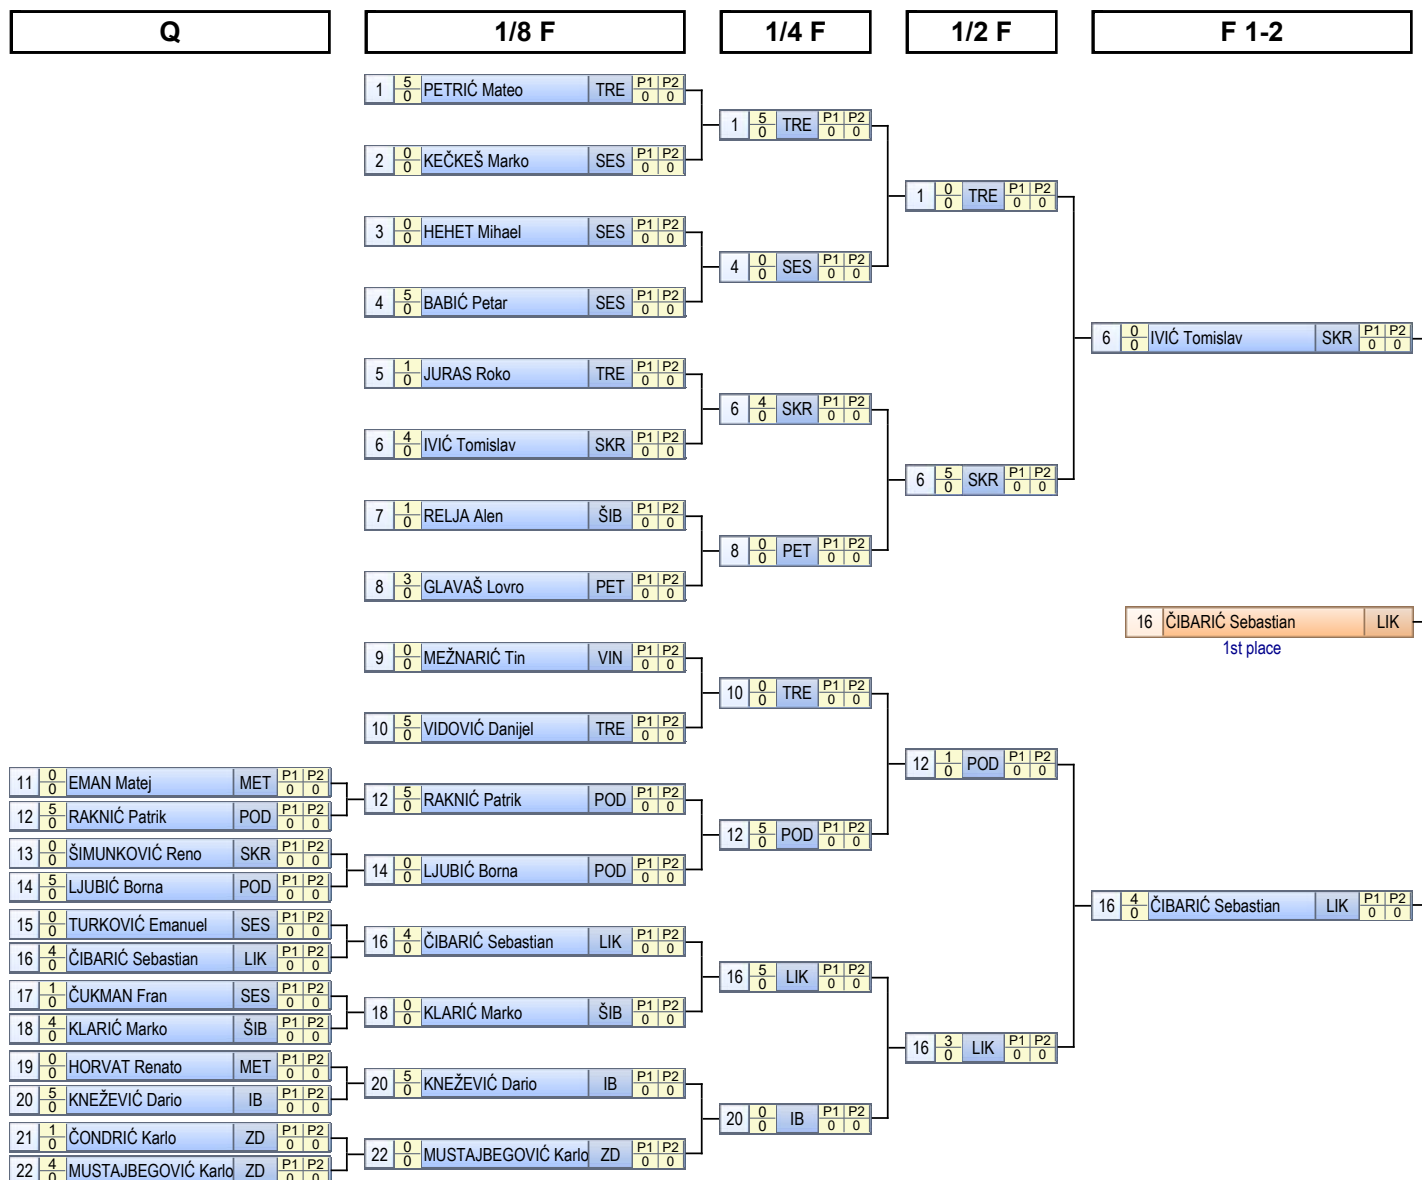

Repechage A

Repechage B

TABLICA ELIMINACIJE

Prvenstvo Hrvatske za mlađe dječake i djevojčice SL načinom MLDJ FS 44 kg

KONAČNI POREDAK

Plasman	Hrvač	Ekipa
1	ČIBARIĆ Sebastian	LIKA
2	IVIĆ Tomislav	SKR
3	GLAVAŠ Lovro	PETR
3	RAKNIĆ Patrik	PODR
5	PETRIĆ Mateo	TREŠ
5	KLARIĆ Marko	ŠIB
7	KNEŽEVIĆ Dario	IB
8	BABIĆ Petar	SES
8	VIDOVIĆ Danijel	TREŠ
8	LJUBIĆ Borna	PODR
11	MUSTAJBEGOVIĆ Karlo	ZD
12	JURAS Roko	TREŠ
12	RELJA Alen	ŠIB
12	ČUKMAN Fran	SES
12	ČONDRIĆ Karlo	ZD
16	KEČKEŠ Marko	SES
16	HEHET Mihael	SES
16	MEŽNARIĆ Tin	VIND
16	EMAN Matej	MET
16	ŠIMUNKOVIĆ Reno	SKR
16	TURKOVIĆ Emanuel	SES
16	HORVAT Renato	MET