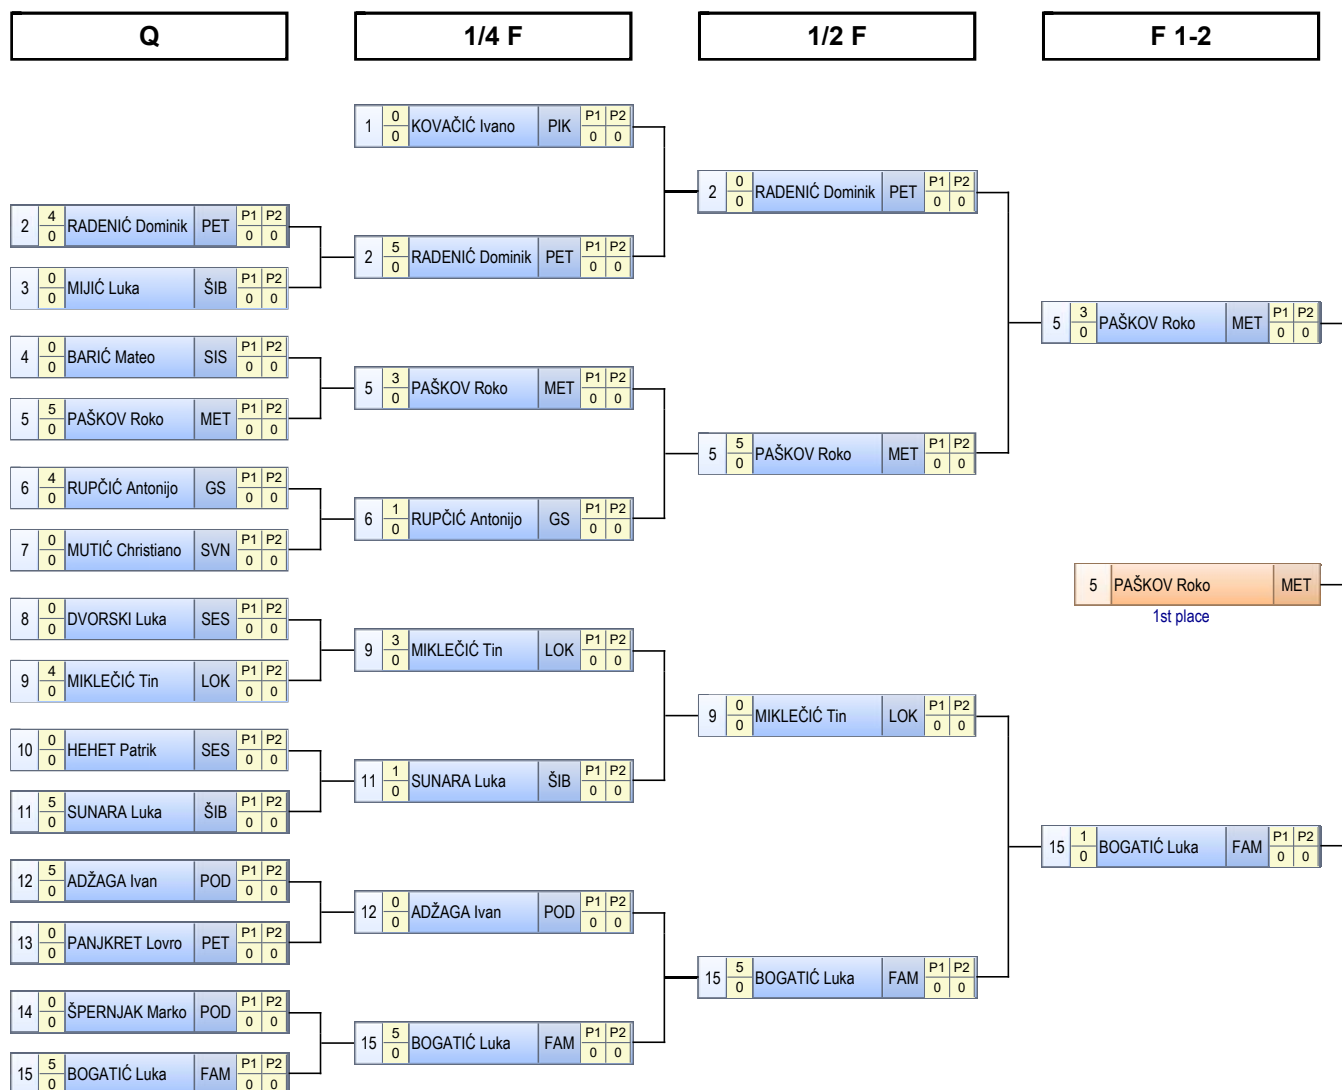

Repechage A

Repechage B

TABLICA ELIMINACIJE

Prvenstvo Hrvatske za mlađe dječake i djevojčice SL načinom MLDJ FS 54 kg

KONAČNI POREDAK

Plasman	Hrvač	Ekipa
1	PAŠKOV Roko	MET
2	BOGATIĆ Luka	FAMI
3	RUPČIĆ Antonijo	GS
3	MIKLEČIĆ Tin	LOK
5	RADENIĆ Dominik	PETR
5	ADŽAGA Ivan	PODR
7	SUNARA Luka	ŠIB
8	KOVAČIĆ Ivano	PIKV
8	MIJIĆ Luka	ŠIB
8	BARIĆ Mateo	SIS
8	MUTIĆ Christiano	SVN
8	DVORSKI Luka	SES
8	HEHET Patrik	SES
8	PANJKRET Lovro	PETR
8	ŠPERNJAK Marko	PODR