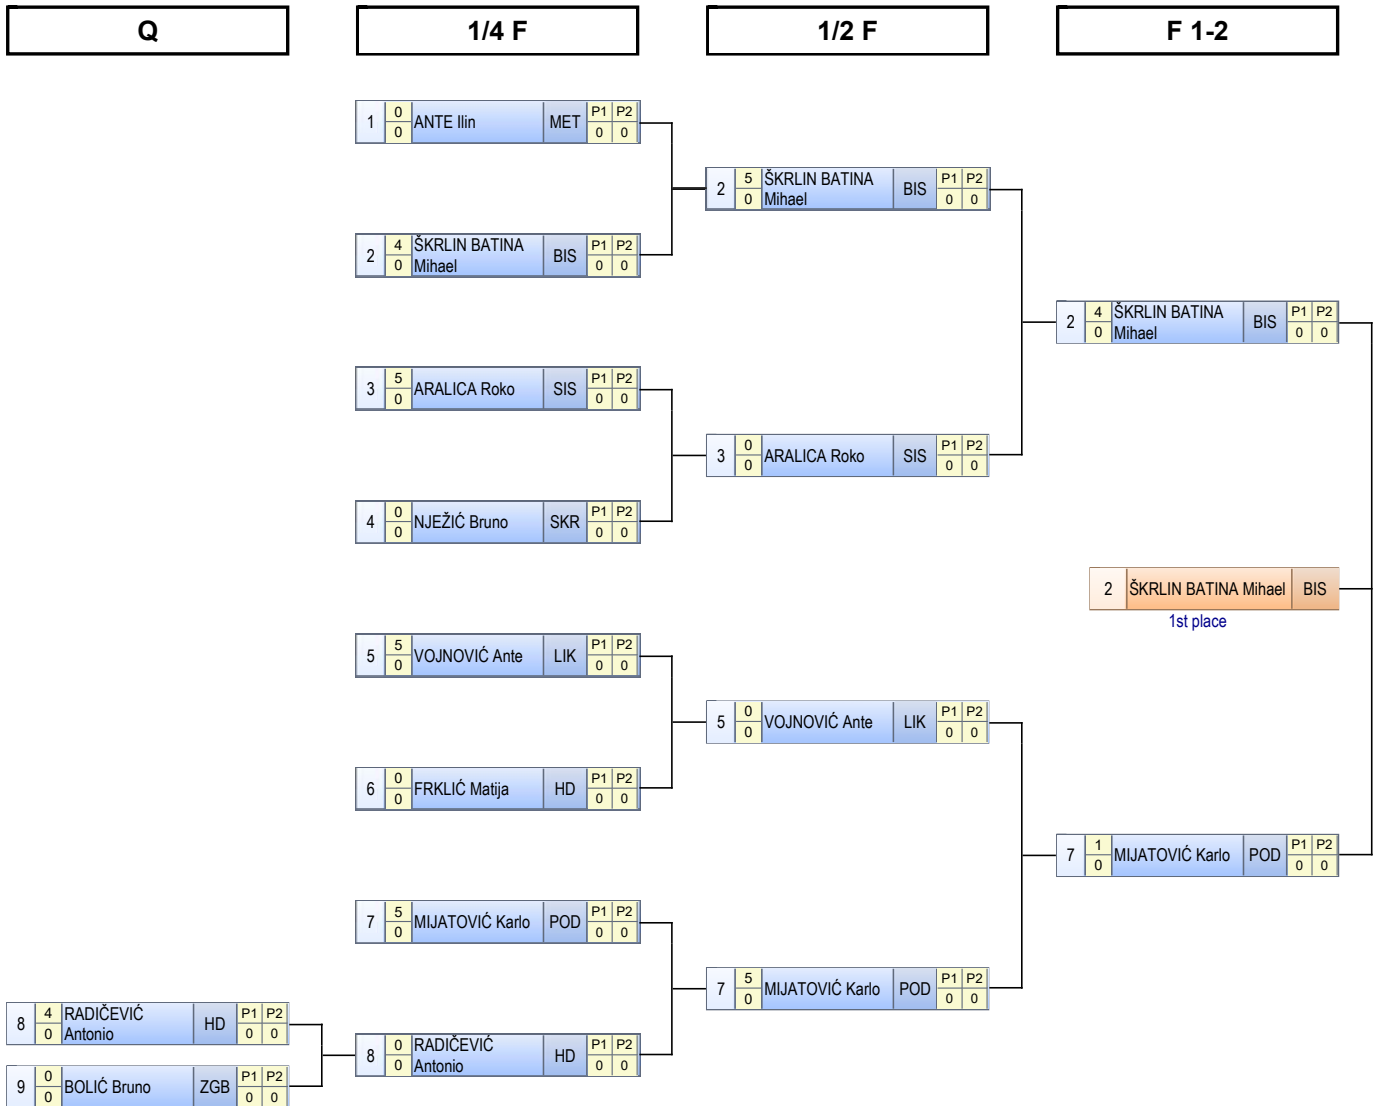

Repechage A

Repechage B

TABLICA ELIMINACIJE

Prvenstvo Hrvatske za mlađe dječake i djevojčice SL načinom MLDJ FS 75 kg

KONAČNI POREDAK

Plasman	Hrvač	Ekipa
1	ŠKRLIN BATINA Mihael	BIS
2	MIJATOVIĆ Karlo	PODR
3	ARALICA Roko	SIS
3	RADIČEVIĆ Antonio	HD
5	ANTE Ilin	MET
5	VOJNOVIĆ Ante	LIKA
7	NJEŽIĆ Bruno	SKR
7	FRKLIĆ Matija	HD
7	BOLIĆ Bruno	ZGB