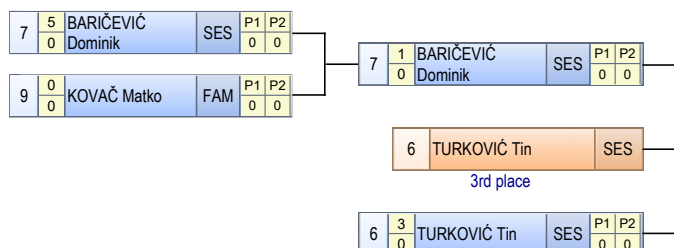

Repechage B

KONAČNI POREDAK

Plasman	Hrvač	Ekipa
1	BENKO Ivan	PODR
2	VAROVIĆ Florijan	LUDB
3	DULIKRAVIĆ Rene	LUDB
3	TURKOVIĆ Tin	SES
5	MARČIN Antonio.	MET
5	BARIČEVIĆ Dominik	SES
7	KOVAČ Matko	FAMI
8	DASOVIĆ Bartul	ŠIB
8	GRUBAČ Niko	SLAT
10	HORINEK Filip	PETR