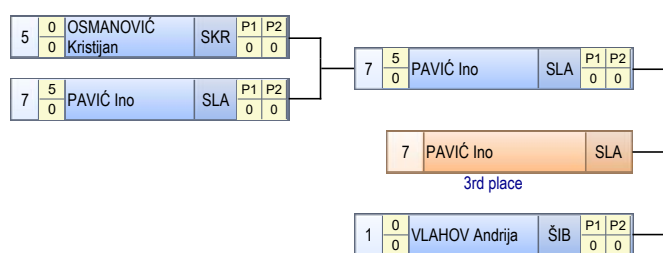

Repechage A