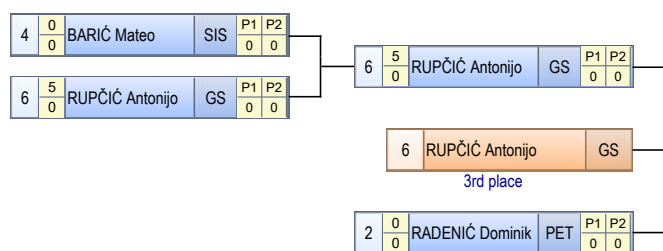

Repechage A

Repechage B

TABLICA ELIMINACIJE

Prvenstvo Hrvatske za mlađe dječake i djevojčice SL načinom MLDJ FS 44 kg

KONAČNI POREDAK

Plasman	Hrvač	Ekipa
1	ČIBARIĆ Sebastian	LIKA
2	IVIĆ Tomislav	SKR
3	GLAVAŠ Lovro	PETR
3	RAKNIĆ Patrik	PODR
5	PETRIĆ Mateo	TREŠ
5	KLARIĆ Marko	ŠIB
7	KNEŽEVIĆ Dario	IB
8	BABIĆ Petar	SES
8	VIDOVIĆ Danijel	TREŠ
8	LJUBIĆ Borna	PODR
11	MUSTAJBEGOVIĆ Karlo	ZD
12	JURAS Roko	TREŠ
12	RELJA Alen	ŠIB
12	ČUKMAN Fran	SES
12	ČONDRIĆ Karlo	ZD
16	KEČKEŠ Marko	SES
16	HEHET Mihael	SES
16	MEŽNARIĆ Tin	VIND
16	EMAN Matej	MET
16	ŠIMUNKOVIĆ Reno	SKR
16	TURKOVIĆ Emanuel	SES
16	HORVAT Renato	MET

Repechage A

Repechage B

TABLICA ELIMINACIJE

Prvenstvo Hrvatske za mlađe dječake i djevojčice SL načinom MLDJ FS 54 kg

KONAČNI POREDAK

Plasman	Hrvač	Ekipa
1	PAŠKOV Roko	MET
2	BOGATIĆ Luka	FAMI
3	RUPČIĆ Antonijo	GS
3	MIKLEČIĆ Tin	LOK
5	RADENIĆ Dominik	PETR
5	ADŽAGA Ivan	PODR
7	SUNARA Luka	ŠIB
8	KOVAČIĆ Ivano	PIKV
8	MIJIĆ Luka	ŠIB
8	BARIĆ Mateo	SIS
8	MUTIĆ Christiano	SVN
8	DVORSKI Luka	SES
8	HEHET Patrik	SES
8	PANJKRET Lovro	PETR
8	ŠPERNJAK Marko	PODR

Repechage A

Repechage B

TABLICA ELIMINACIJE

Prvenstvo Hrvatske za mlađe dječake i djevojčice SL načinom MLDJ FS 59 kg

Repechage A

Repechage B

KONAČNI POREDAK

Plasman	Hrvač	Ekipa
1	VIDOVIĆ Valentino	PETR
2	STAMENKOVIĆ Marko	ŠIB
3	ZIRDUM Zvonimir	BIS
3	ŠARABOK Mateo	SLAT
5	URIĆ Šime	ZD
5	GRUBIŠIĆ David	ŠIB
7	PETRIĆ Leon	VIND
8	GOLOBIĆ Tomislav	HD
8	FILAJDIĆ Grga	LIKA
8	PRETKOVIĆ Domagoj	VIND
11	LONČAR Antonio	TREŠ
11	ANDRAČIĆ Denis	FAMI
11	GRDIĆ Ivan	HD
11	BOLANT Boris	PIKV
11	ČUK Matej	HD
11	JURETIĆ Juraj	MET
11	TARADI Lovro	HD