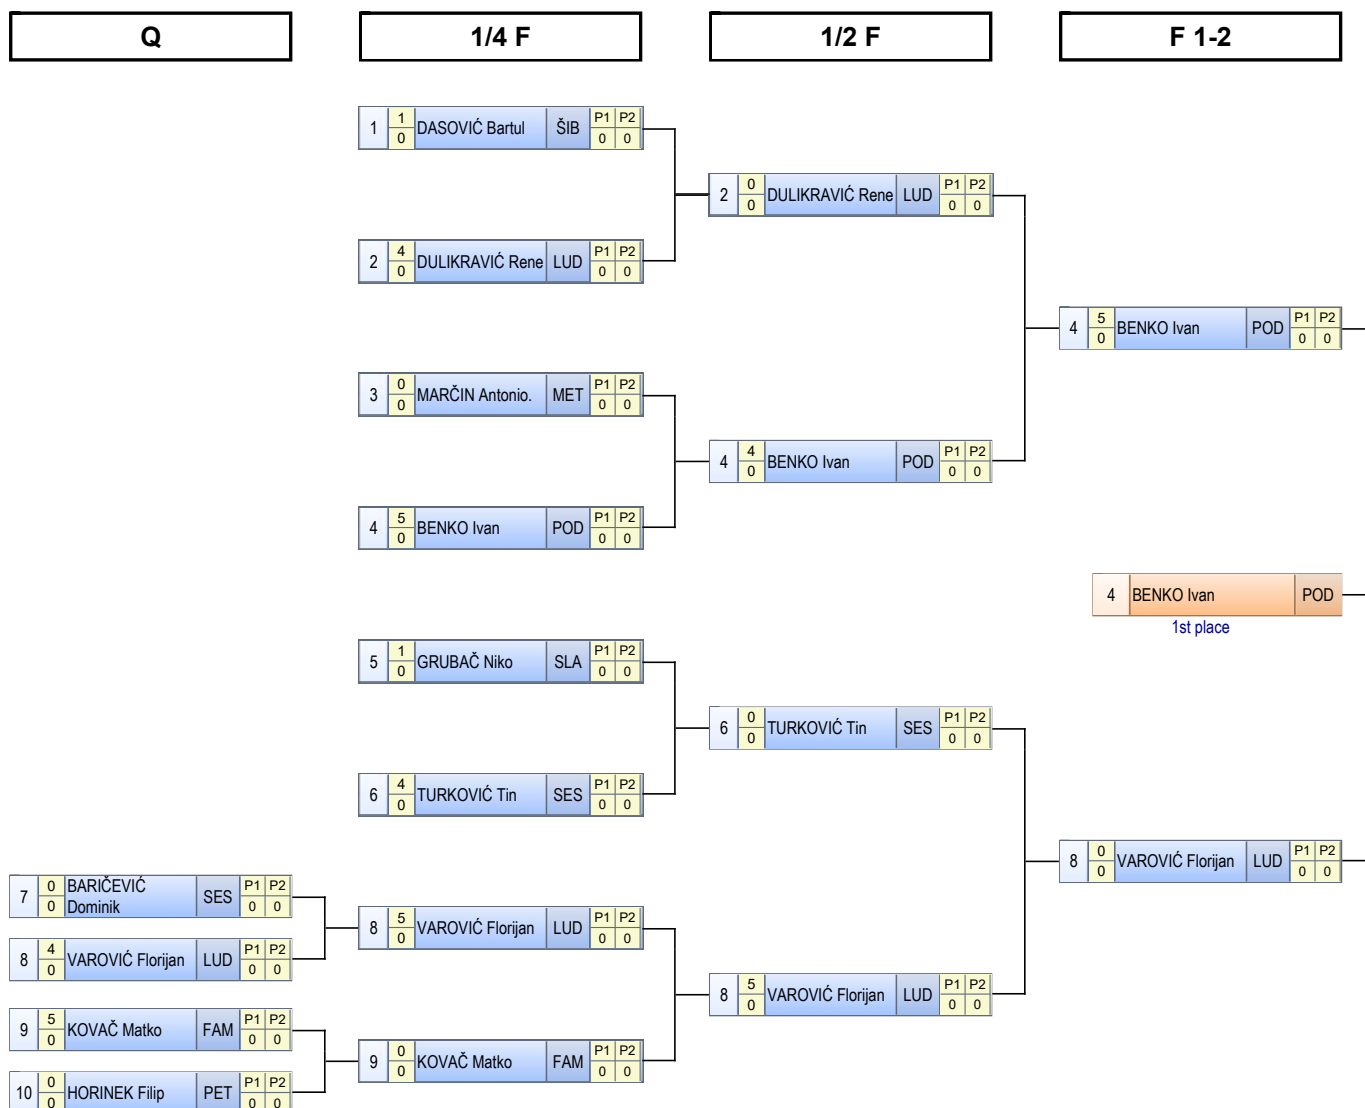

N1						
1	4 0	ŽEGMAN Dorian	SKR	P1 0	P2 0	}
2	0 0	KAMENJAŠEVIĆ Teo	SVN	P1 0	P2 0	

KONAČNI POREDAK

Plasman	Hrvač	Ekipa
1	ŽEGMAN Dorian	SKR
2	KAMENJAŠEVIĆ Teo	SVN

TABLICA ELIMINACIJE

Prvenstvo Hrvatske za mlađe dječake i djevojčice SL načinom MLDJ FS 36 kg