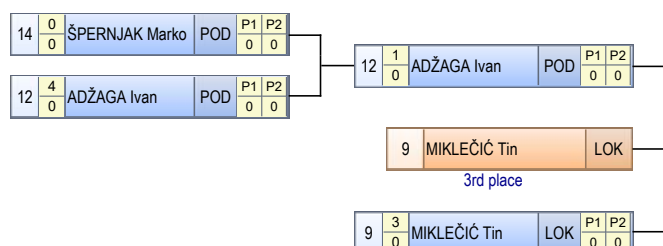

Repechage A

Repechage B

TABLICA ELIMINACIJE

Prvenstvo Hrvatske za mlađe dječake i djevojčice SL načinom MLDJ FS 54 kg

KONAČNI POREDAK

Plasman	Hrvač	Ekipa
1	PAŠKOV Roko	MET
2	BOGATIĆ Luka	FAMI
3	RUPČIĆ Antonijo	GS
3	MIKLEČIĆ Tin	LOK
5	RADENIĆ Dominik	PETR
5	ADŽAGA Ivan	PODR
7	SUNARA Luka	ŠIB
8	KOVAČIĆ Ivano	PIKV
8	MIJIĆ Luka	ŠIB
8	BARIĆ Mateo	SIS
8	MUTIĆ Christiano	SVN
8	DVORSKI Luka	SES
8	HEHET Patrik	SES
8	PANJKRET Lovro	PETR
8	ŠPERNJAK Marko	PODR

Repechage A

Repechage B

TABLICA ELIMINACIJE

Prvenstvo Hrvatske za mlađe dječake i djevojčice SL načinom MLDJ FS 59 kg

Repechage A

Repechage B

KONAČNI POREDAK

Plasman	Hrvač	Ekipa
1	VIDOVIĆ Valentino	PETR
2	STAMENKOVIĆ Marko	ŠIB
3	ZIRDUM Zvonimir	BIS
3	ŠARABOK Mateo	SLAT
5	URIĆ Šime	ZD
5	GRUBIŠIĆ David	ŠIB
7	PETRIĆ Leon	VIND
8	GOLOBIĆ Tomislav	HD
8	FILAJDIĆ Grga	LIKA
8	PRETKOVIĆ Domagoj	VIND
11	LONČAR Antonio	TREŠ
11	ANDRAČIĆ Denis	FAMI
11	GRDIĆ Ivan	HD
11	BOLANT Boris	PIKV
11	ČUK Matej	HD
11	JURETIĆ Juraj	MET
11	TARADI Lovro	HD