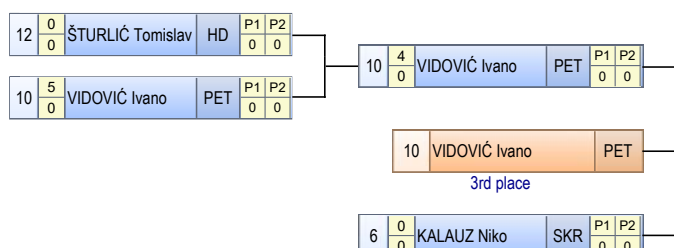

TABLICA ELIMINACIJE

Prvenstvo Hrvatske za mlađe dječake i djevojčice SL načinom MLDJ FS 65 kg

KONAČNI POREDAK

Plasman	Hrvač	Ekipa
1	BENKO Josip	PODR
2	KNEŽEVIĆ Ivan	SLAT
3	FILIPOVIĆ Matija	KLS
3	VIDOVIĆ Ivano	PETR
5	ŠABALJ Ivan	BIS
5	KALAUZ Niko	SKR
7	GRGIĆ Dominik	HD
8	GORIČKI Dominik	MET
9	KEVRIĆ Luka	ZD
9	ČORDAŠ Ivan	PODR
9	GABUD Josip	LIKA
9	ŠTURLIĆ Tomislav	HD

Repechage A

Repechage B

TABLICA ELIMINACIJE

Prvenstvo Hrvatske za mlađe dječake i djevojčice SL načinom MLDJ FS 75 kg

KONAČNI POREDAK

Plasman	Hrvač	Ekipa
1	ŠKRLIN BATINA Mihael	BIS
2	MIJATOVIĆ Karlo	PODR
3	ARALICA Roko	SIS
3	RADIČEVIĆ Antonio	HD
5	ANTE Ilin	MET
5	VOJNOVIĆ Ante	LIKA
7	NJEŽIĆ Bruno	SKR
7	FRKLIĆ Matija	HD
7	BOLIĆ Bruno	ZGB