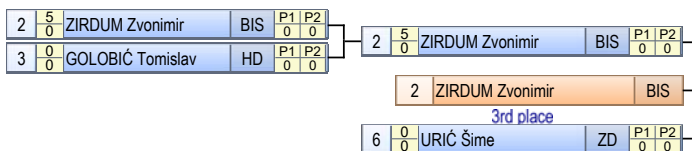

Repechage A

Repechage B

TABLICA ELIMINACIJE

Prvenstvo Hrvatske za mlađe dječake i djevojčice SL načinom MLDJ FS 59 kg

Repechage A

Repechage B

KONAČNI POREDAK

Plasman	Hrvač	Ekipa
1	VIDOVIĆ Valentino	PETR
2	STAMENKOVIĆ Marko	ŠIB
3	ZIRDUM Zvonimir	BIS
3	ŠARABOK Mateo	SLAT
5	URIĆ Šime	ZD
5	GRUBIŠIĆ David	ŠIB
7	PETRIĆ Leon	VIND
8	GOLOBIĆ Tomislav	HD
8	FILAJDIĆ Grga	LIKA
8	PRETKOVIĆ Domagoj	VIND
11	LONČAR Antonio	TREŠ
11	ANDRAČIĆ Denis	FAMI
11	GRDIĆ Ivan	HD
11	BOLANT Boris	PIKV
11	ČUK Matej	HD
11	JURETIĆ Juraj	MET
11	TARADI Lovro	HD