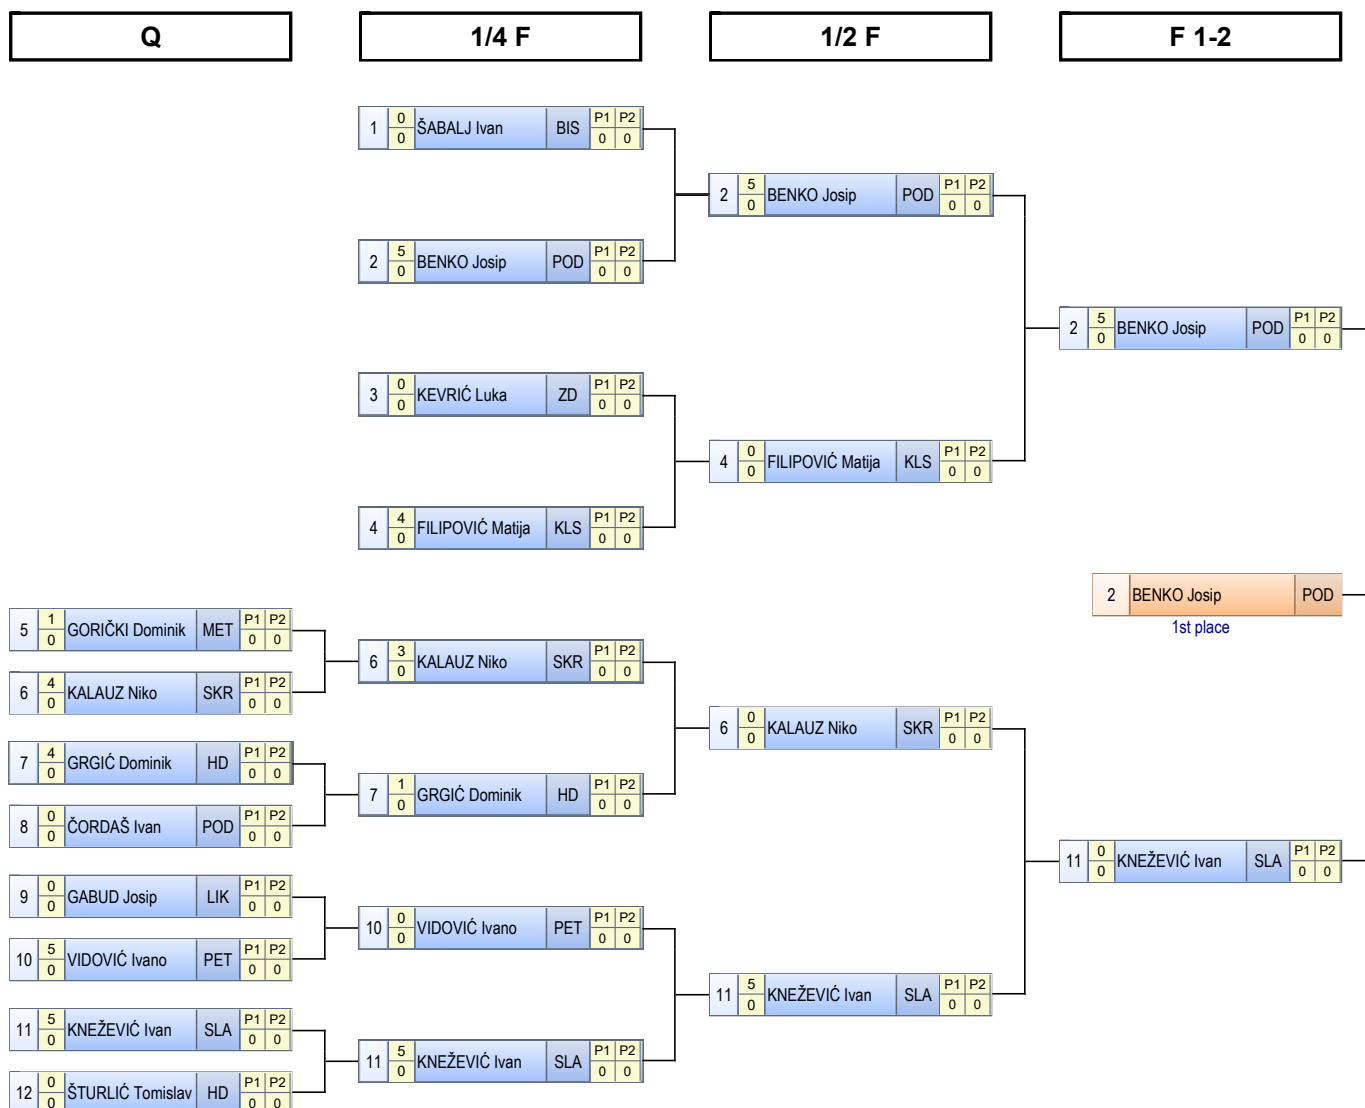

TABLICA ELIMINACIJE

Prvenstvo Hrvatske za mlađe dječake i djevojčice SL načinom MLDJ FS 65 kg