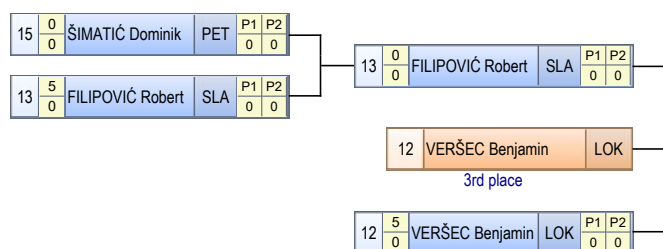

Repechage B