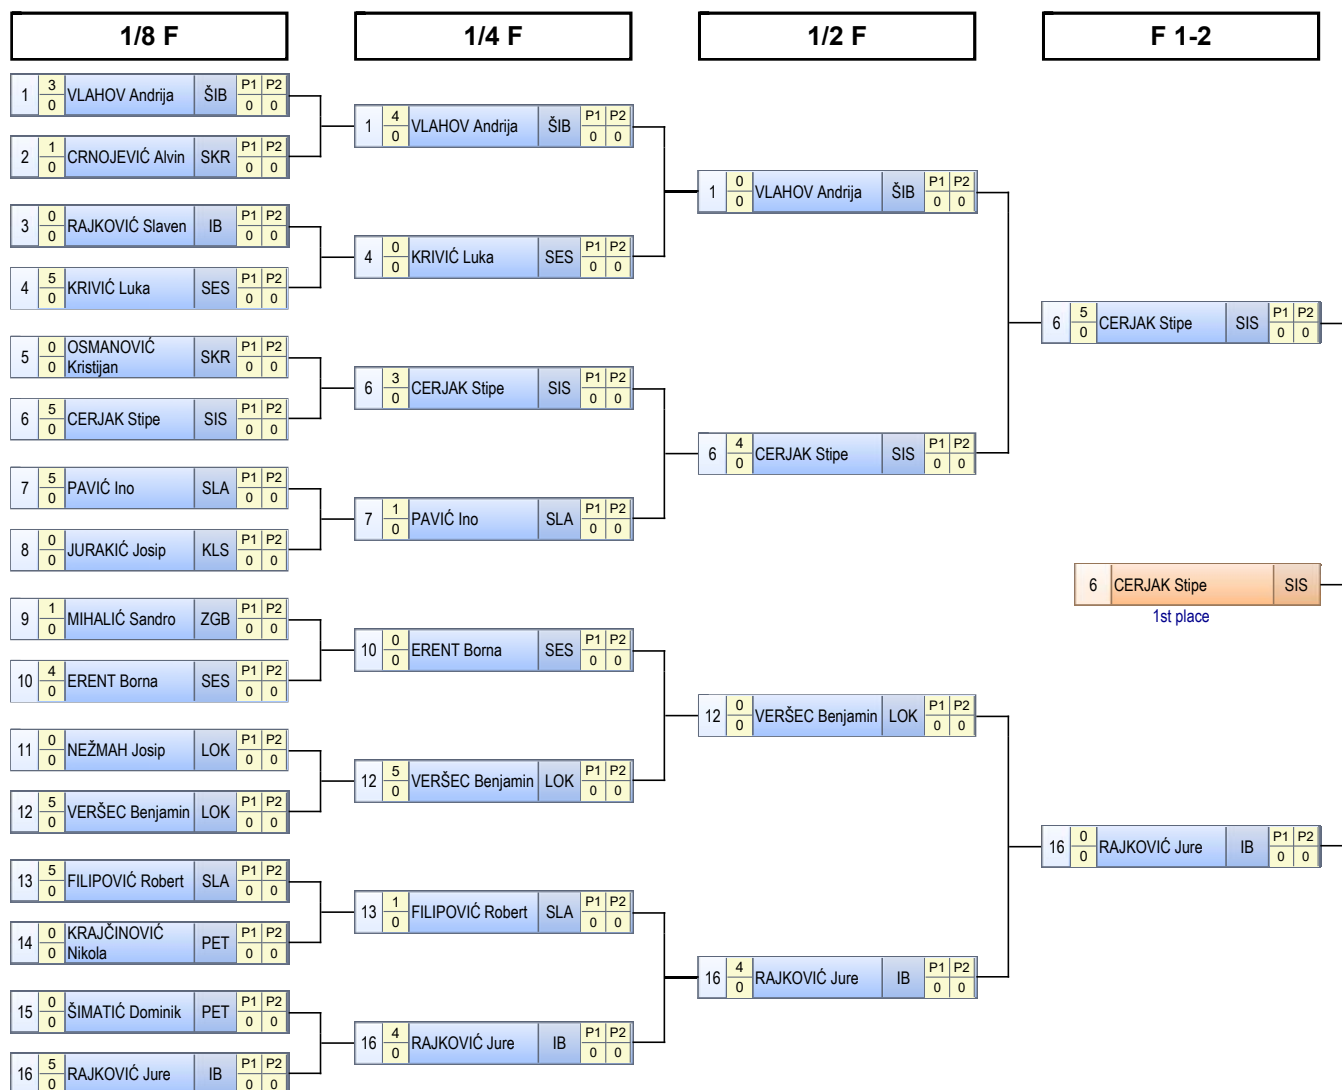

TABLICA ELIMINACIJE

Prvenstvo Hrvatske za mlađe dječake i djevojčice SL načinom MLDJ FS 40 kg