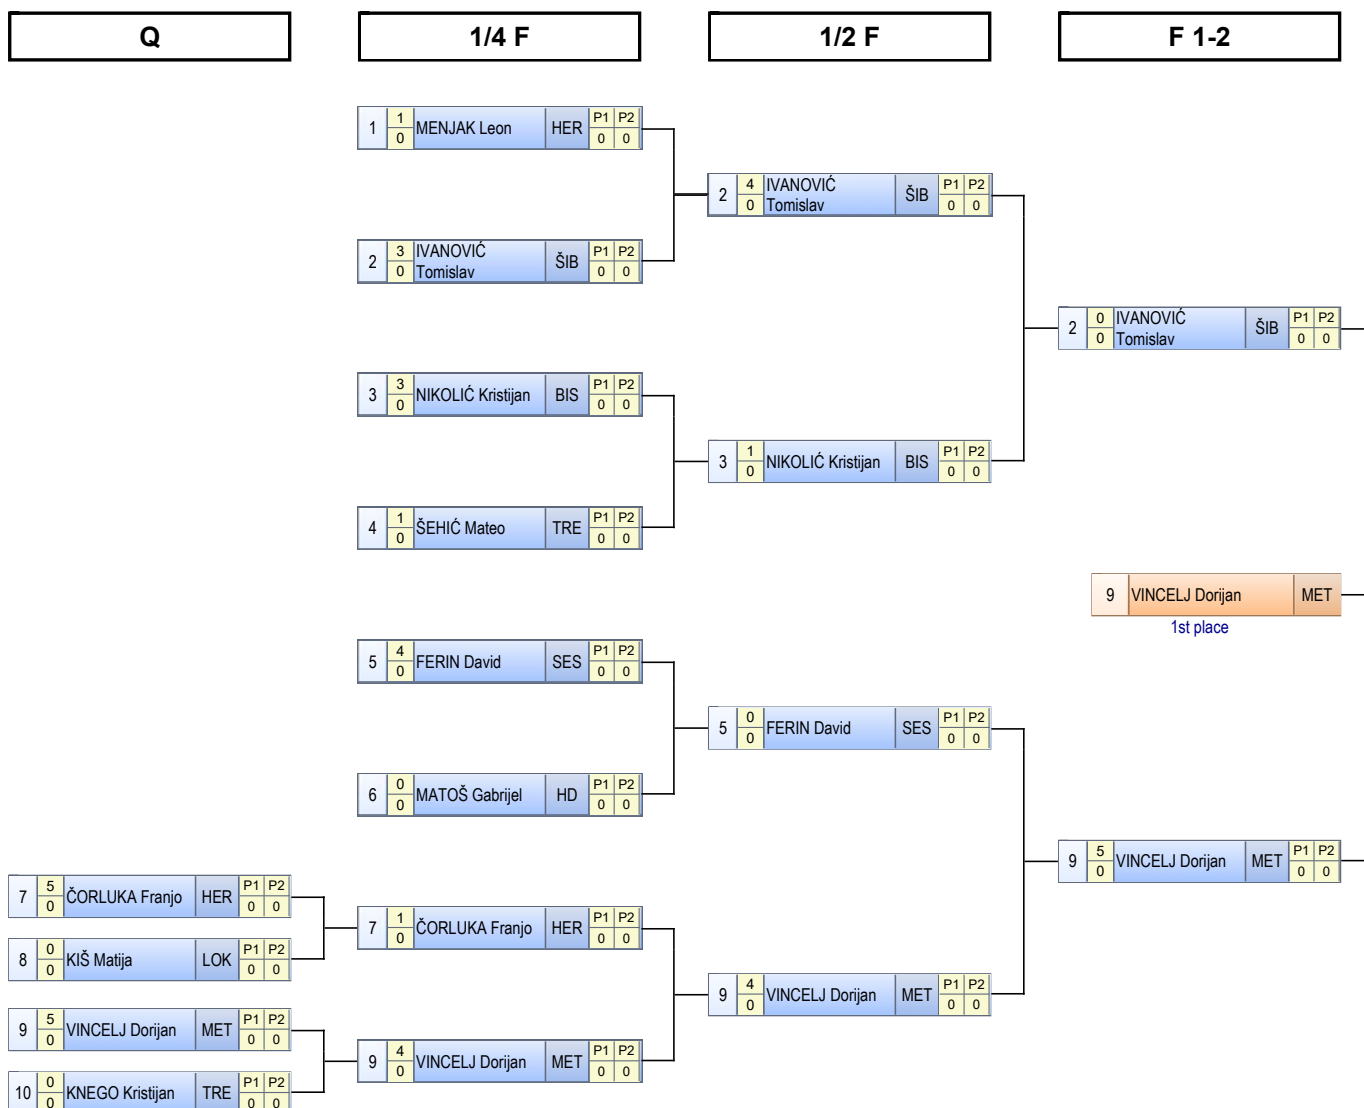

Repechage A

Repechage B

TABLICA ELIMINACIJE

PH za st.dj. i jun, st.djevoj. i juniorke

STDJ FS 68 kg

1st place

KONAČNI POREDAK

Repechage A