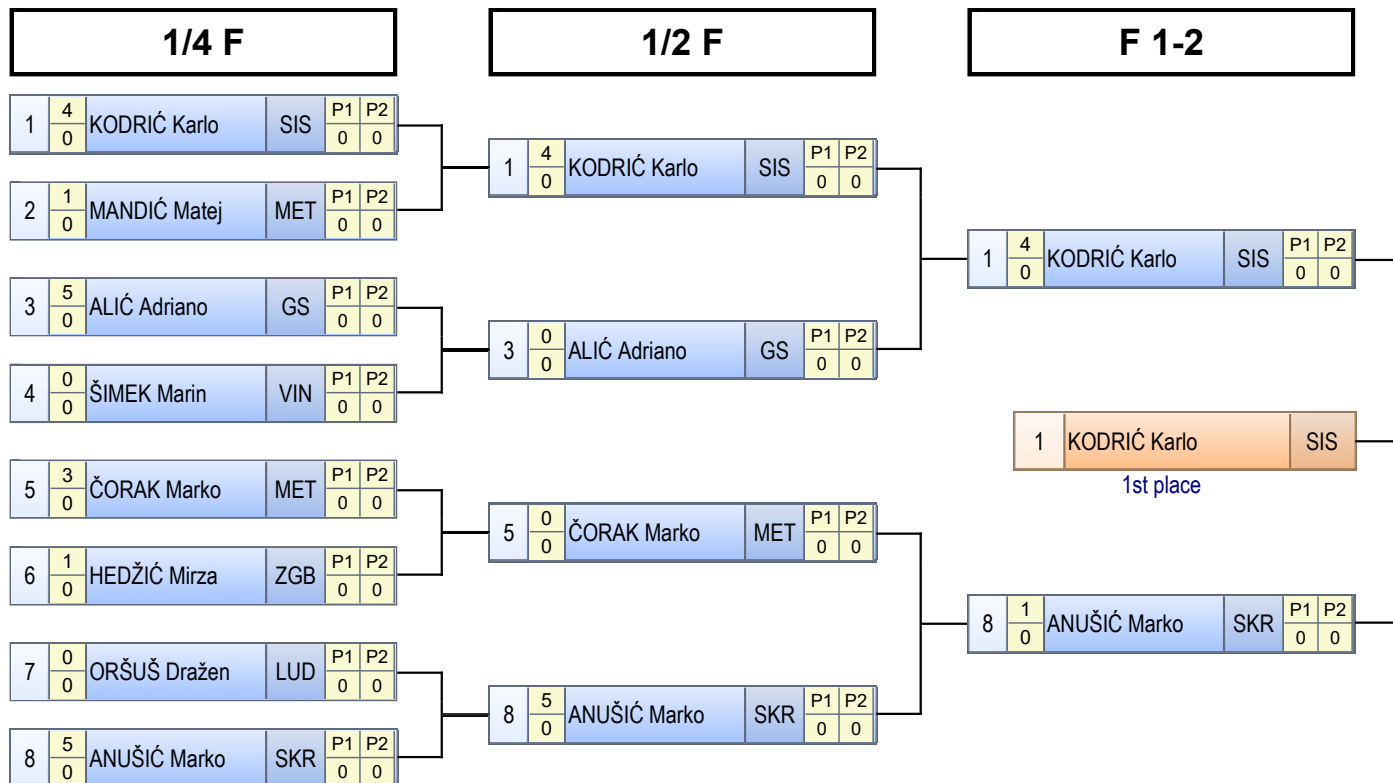

TABLICA ELIMINACIJE

PH za st.dj. i jun, st.djevoj. i juniorke

JUN FS 79 kg

KONAČNI POREDAK

Repechage A