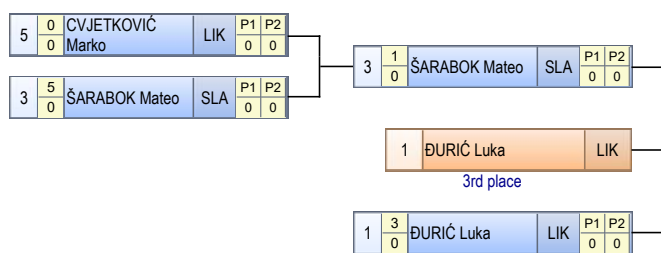

TABLICA ELIMINACIJE

PH za st.dj. i jun, st.djevoj. i juniorke

STDJ FS 62 kg

8

0	DJOK Dominik	LIK	P1	P2
0			0	0

1st place

KONAČNI POREDAK

Plasman	Hrvač	Ekipa
1	DJOK Dominik	LIKA
2	KAMENJAŠEVIĆ Niko	HER
3	ĐURIĆ Luka	LIKA
3	CELIČEK Domagoj	HD
5	ŠARABOK Mateo	SLAT
5	OREŠKOVIĆ Borna	HER
7	ILIĆ Daniel	HD
8	UMRLIĆ Ivan	MET
8	BOROVIĆ david	VIND
10	PUĐAK Matej	MET
10	CVJETKOVIĆ Marko	LIKA
10	PRESTER Leonard	HD
10	ZIRDUM Hrvoje	BIS

Repechage A

Repechage B

TABLICA ELIMINACIJE

PH za st.dj. i jun, st.djevoj. i juniorke

STDJ FS 68 kg

1st place

KONAČNI POREDAK

Repechage A