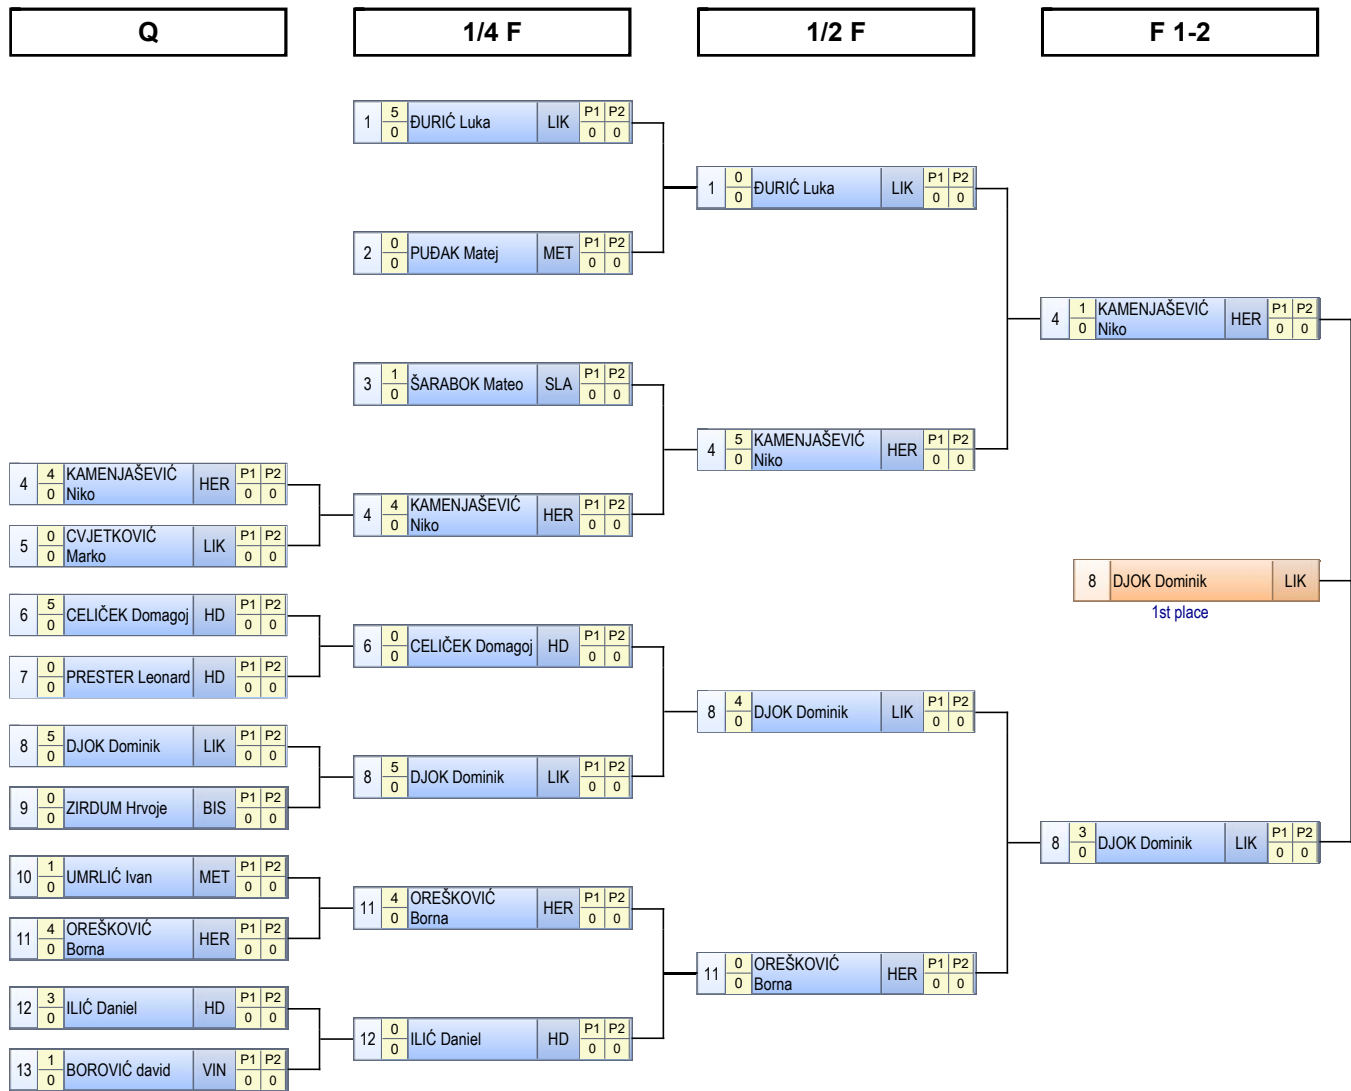

TABLICA ELIMINACIJE

PH za st.dj. i jun, st.djevoj. i juniorke

STDJ FS 62 kg