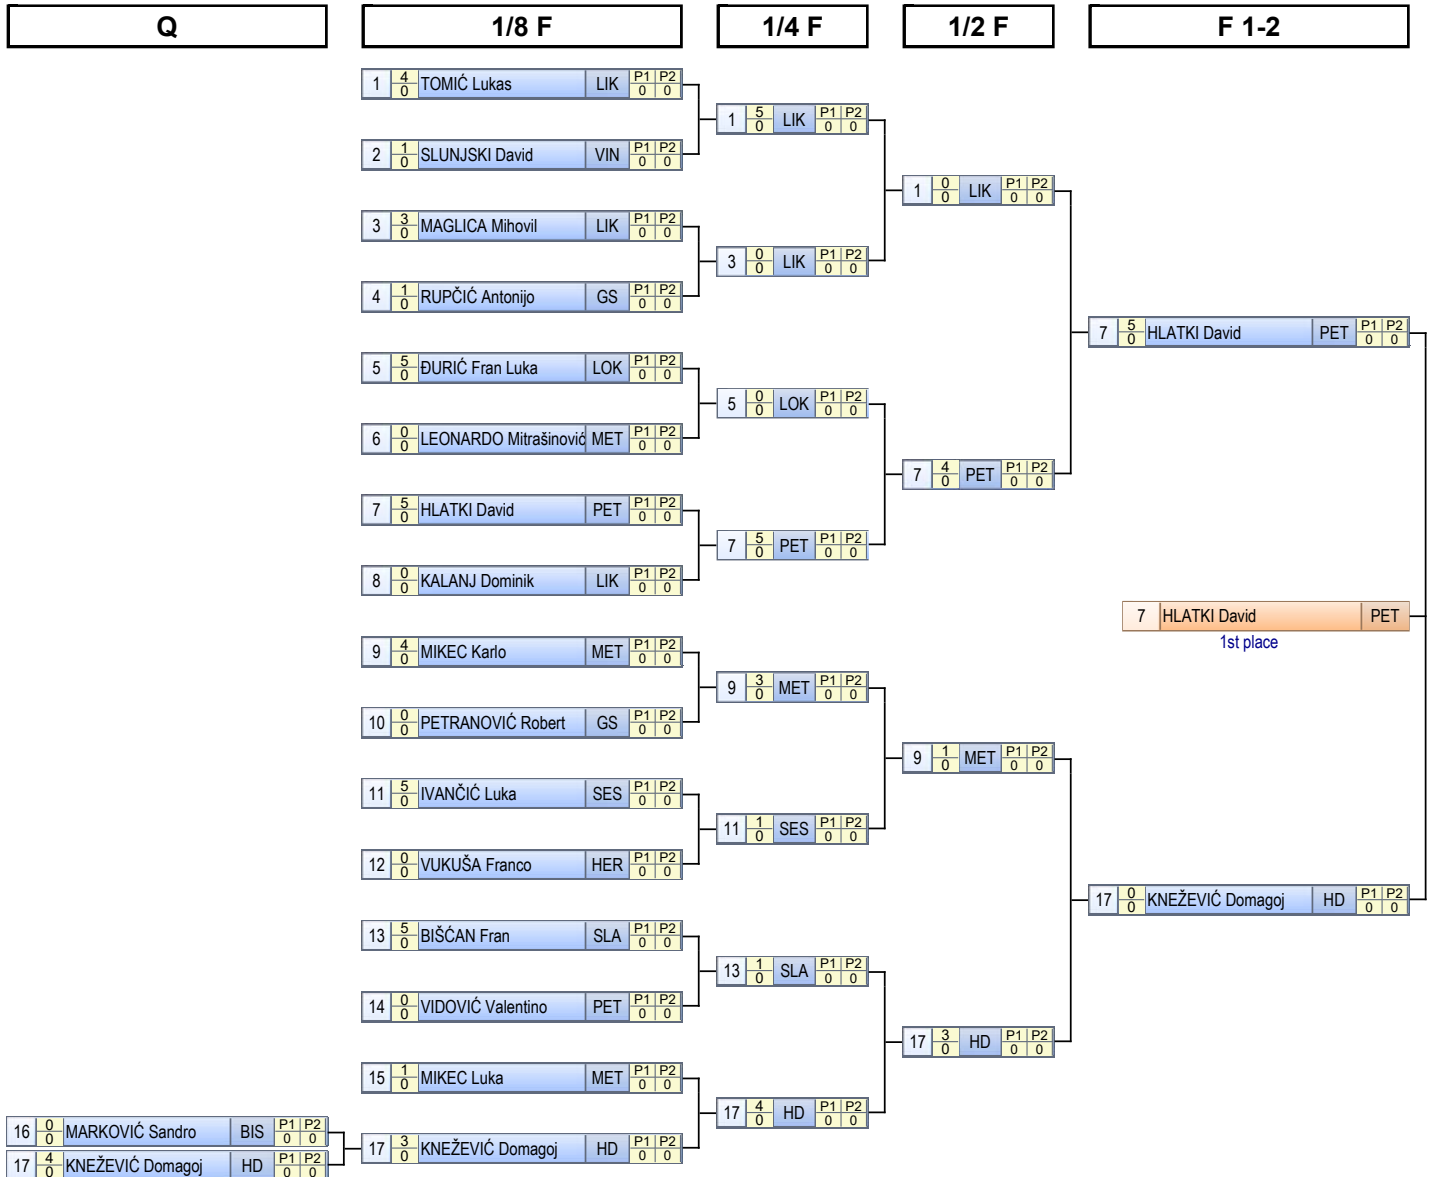

KONAČNI POREDAK

Plasman	Hrvač	Ekipa
1	ČABULA Bruno	HER
2	ANTUNOVIĆ Luka	SES
3	ANDABAKA Marko	VG
4	PAVIŠIĆ Martin	BIS
5	KARLICA Leonardo	SES

TABLICA ELIMINACIJE

PH za st.dj. i jun, st.djevoj. i juniorke

STDJ FS 57 kg