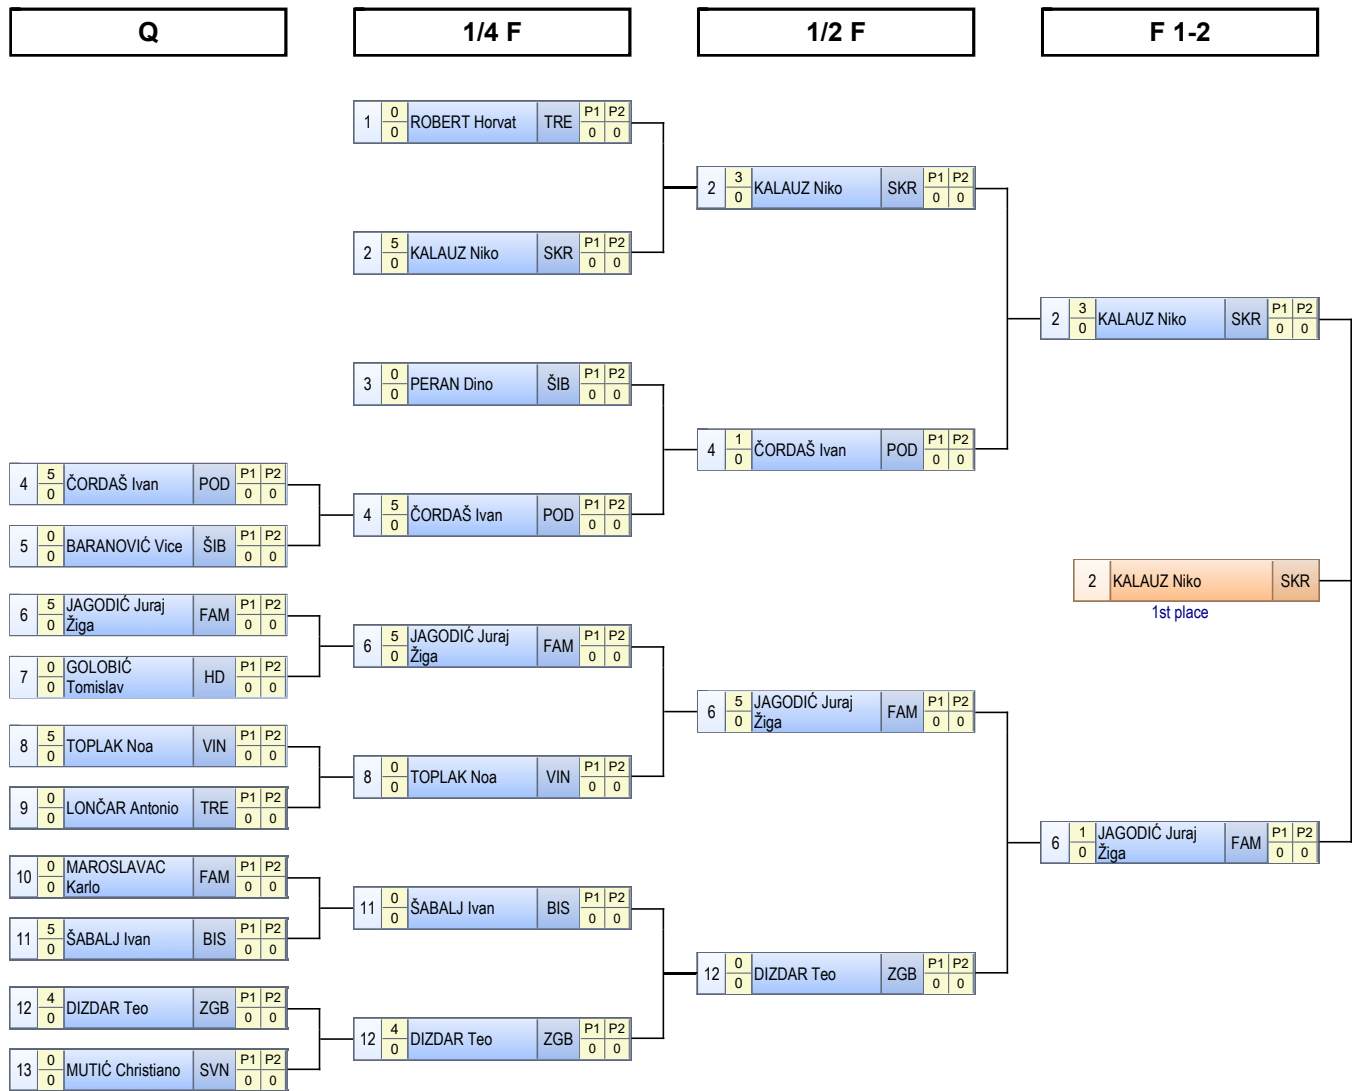

Repechage A

Repechage B

TABLICA ELIMINACIJE

PH za mlađe dječake GR načinom

MLDJ GR 65 kg

KONAČNI POREDAK

Plasman	Hrvač	Ekipa
1	KALAUZ Niko	SKR
2	JAGODIĆ Juraj Žiga	FAMI
3	ČORDAŠ Ivan	PODR
3	DIZDAR Teo	ZGB
5	ROBERT Horvat	TREŠ
5	GOLOBIĆ Tomislav	HD
7	TOPLAK Noa	VIND
7	ŠABALJ Ivan	BIS
9	PERAN Dino	ŠIB
9	BARANOVIĆ Vice	ŠIB
9	LONČAR Antonio	TREŠ
9	MAROSLAVAC Karlo	FAMI
9	MUTIĆ Christiano	SVN