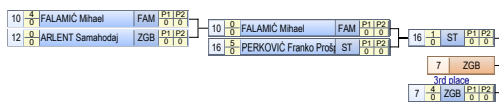

Repechage A

Repechage B

TABLICA ELIMINACIJE

PH za mlađe dječake GR načinom

MLDJ GR 44 kg

KONAČNI POREDAK

Plasman	Hrvač	Ekipa
1	PAVIĆ Ino	SLAT
2	BENČEK Cris	VIND
3	KELEBUH Karlo	SKR
3	PETRIĆ Mateo	TREŠ
5	OSMANOVIĆ Kristijan	SKR
5	MIHALIĆ Sandro	ZGB
7	MAIBAUM Karlo	SVN
8	ZUBIĆ Filip	MET
8	LADOVIĆ Nikola	SLAT
10	EMAN Matej	MET
11	IVANČEVIĆ Bartol	SKR
12	PINJUH Lovro	LOK
12	PATRICK Jurčević	MET
12	ŠIPRAK Tomislav	ŠIB
12	KELEBUH Andrija	SKR
12	ŠKRABEC Filip	SKR
12	TOPOLKO Matej	IB
12	ČONDRIĆ Karlo	ZD
12	RAJKOVIĆ Slaven	IB
12	HOČKO Edin	SES
12	VLAHOV Andrija	ŠIB

Repechage A

Repechage B

TABLICA ELIMINACIJE

PH za mlađe dječake GR načinom

MLDJ GR 49 kg

KONAČNI POREDAK

Plasman	Hrvat	Ekipa
1	IVIĆ Tomislav	SKR
2	GLAVAS Lovro	PETR
3	HADER Ivan	ZGB
3	KLARIĆ Marko	ŠIB
5	PERKOVIĆ Franko Prošper	ST
5	DUKA Noah	ZGB
7	MAROŠEVIĆ Gabriel	SLA
7	RADOČAJ Matej	MET
9	ČUKMAN Fran	SES
10	ARLENT Samahodaj	ZGB
10	MATIĆ Lucijano	ZD
10	KOVAČEVIĆ Marino	ZD
10	ŠPREM Filip	PODR
14	BILALOVIĆ Vito	SKR
15	KIPA Fran	VIND
15	FALAMIĆ Mihael	FAMI
15	CINDORI Vilim	LUDB
18	CVTIĆ Filip	MET
19	MILJEVIĆ David	IB
19	MUSTAJBEGOVIĆ Karlo	ZD
19	VITASOVIĆ Karlo	IB
19	ZORIĆ Tomislav	ZD
19	ŠTAJDUHAR Fran	LIKA
24	HORVAT Mislav	HD
24	FILAJDIĆ Martin	LIKA
24	PARADŽIK Luka	ZD
24	MIHAEL Martić	SES
24	ILIĆ Ivano	MET
24	ČOLAKIĆ Paško	SVN
24	PAVELIĆ Nikša	MET
24	PAVELIĆ Nikša	MET
24	MEŽNARIĆ Tin	VIND
24	ČILAS Stipe	ŠIB
24	SVEN Basara	ZGB

Repechage A

Repechage B

TABLICA ELIMINACIJE

PH za mlađe dječake GR načinom

MLDJ GR 54 kg

KONAČNI POREDAK

Repechage A

Repechage B