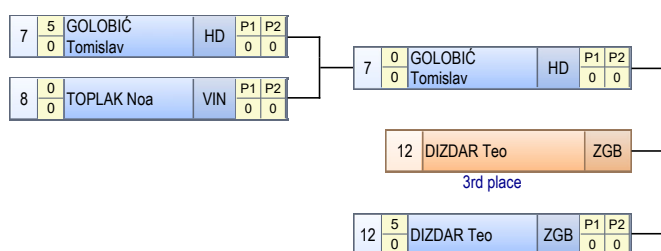

TABLICA ELIMINACIJE

PH za mlađe dječake GR načinom

MLDJ GR 59 kg

KONAČNI POREDAK

Plasman	Hrvač	Ekipa
1	PAŠKOV Roko	MET
2	BAGARA Patrik	MET
3	GRDIĆ Ivan	HD
3	DIZDAR Vito	SKR
5	PERKO Borna	ST
5	ŠULJ Luka	PODR
7	BILIĆ Bruno	SVN
7	VUKOMAN Boris	SES
9	BUIĆ Sebastijan	IB
10	ČUK Matej	HD
10	RACI Toni	ŠIB
12	LEON Vučković	TREŠ
12	BEĆIROVIĆ Ivano	SVN
12	VIDOVIĆ Gabrijel	PETR
12	BEŠIREVIĆ Daniel	PETR
12	PAVIĆ David	VIND

Repechage A

Repechage B

TABLICA ELIMINACIJE

PH za mlađe dječake GR načinom

MLDJ GR 65 kg

KONAČNI POREDAK

Plasman	Hrvač	Ekipa
1	KALAUZ Niko	SKR
2	JAGODIĆ Juraj Žiga	FAMI
3	ČORDAŠ Ivan	PODR
3	DIZDAR Teo	ZGB
5	ROBERT Horvat	TREŠ
5	GOLOBIĆ Tomislav	HD
7	TOPLAK Noa	VIND
7	ŠABALJ Ivan	BIS
9	PERAN Dino	ŠIB
9	BARANOVIĆ Vice	ŠIB
9	LONČAR Antonio	TREŠ
9	MAROSLAVAC Karlo	FAMI
9	MUTIĆ Christiano	SVN

Repechage A

Repechage B

TABLICA ELIMINACIJE

PH za mlađe dječake GR načinom

MLDJ GR 75 kg

KONAČNI POREDAK

Plasman	Hrvač	Ekipa
1	KEVRIĆ Luka	ZD
2	NJEŽIĆ Bruno	SKR
3	RODIN Andrej	HER
3	MARENDIĆ Vid	MET
5	BOSILJ Borna	VIND
5	TRAGER Petar	LIKA
7	STIPANOV Marino	ZD
8	BOLIĆ Bruno	ZGB
8	LEON Šučur	HER
8	ANTE Ivanišević	HER
8	FRKLIĆ Matija	HD
8	KUTLEŠA Milan	SES