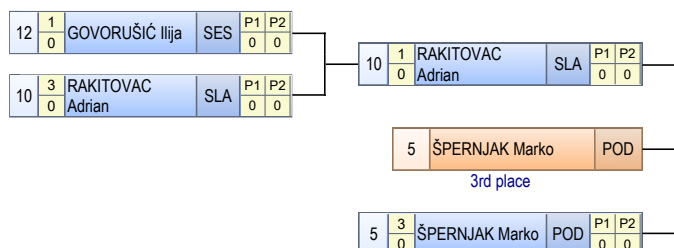

Repechage A

Repechage B

TABLICA ELIMINACIJE

PH za mlađe dječake GR načinom

MLDJ GR 54 kg

KONAČNI POREDAK

Repechage A

Repechage B

Plasman	Hrvač	Ekipa
1	ZOVKO Marin	ZGB
2	BILIĆ Borna	SVN
3	KOVAČIĆ Ivano	PIKV
3	ŠPERNJAK Marko	PODR
5	VRANKOVIĆ Roko	ŠIB
5	RAKITOVAC Adrian	SLAT
7	CVETKO Nikola	HD
8	VIDOVIĆ Danijel	TREŠ
8	GOVORUŠIĆ Ilija	SES
10	ZUBANOVIĆ Kristian	LOK
10	JURJEC Jakov	SKR
10	NAGLIĆ Hrvoje	GS