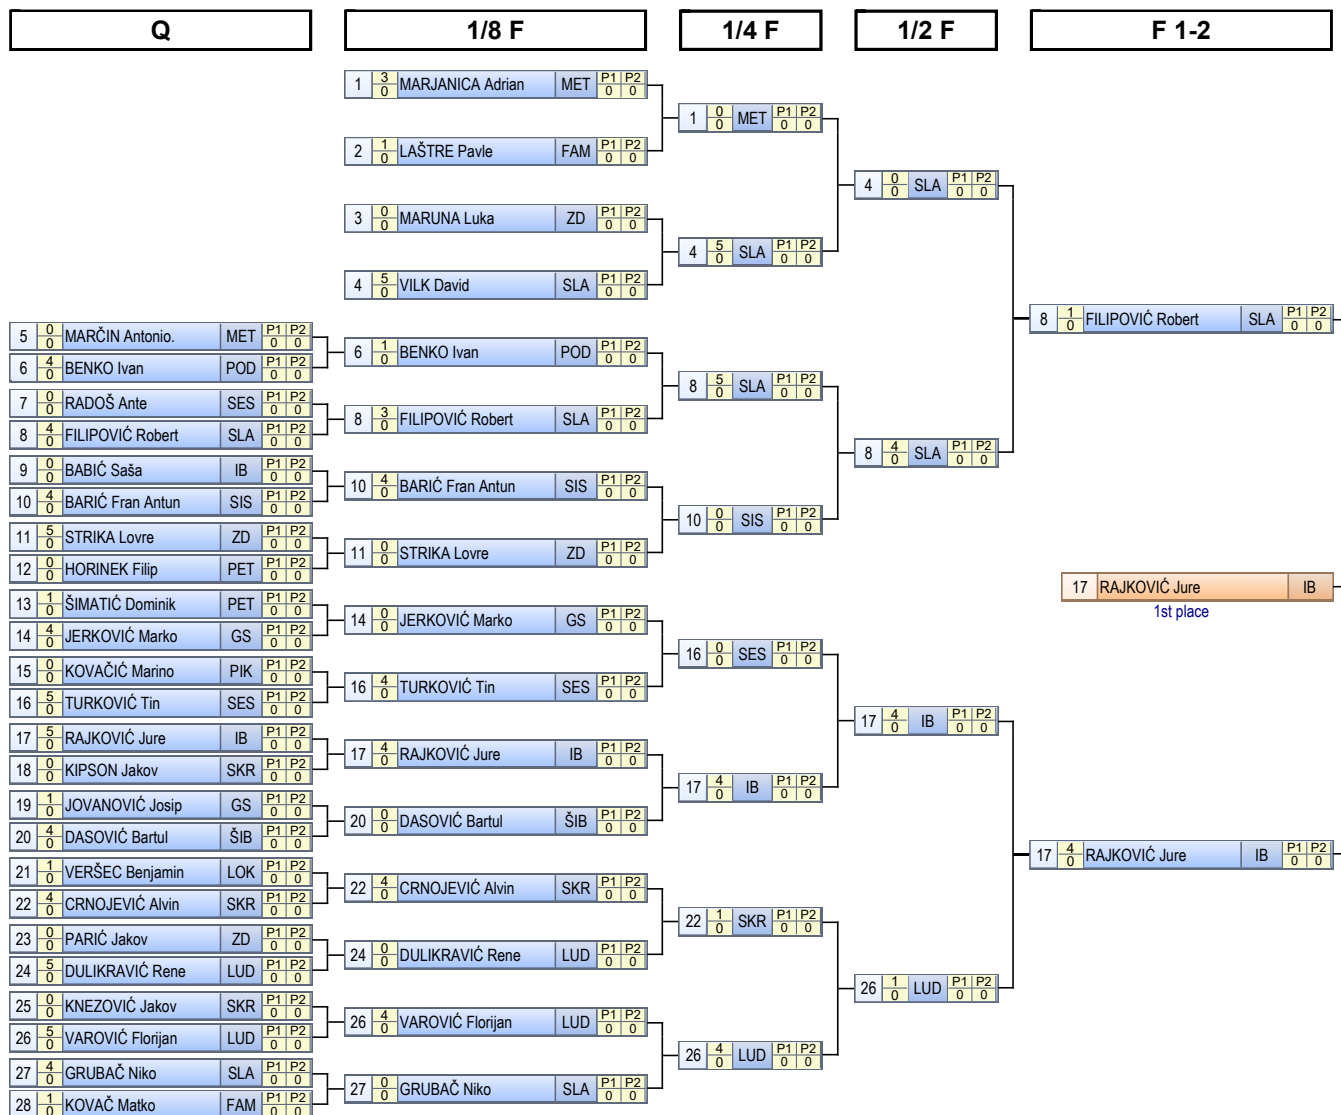

TABLICA ELIMINACIJE

PH za mlađe dječake GR načinom

MLDJ GR 40 kg