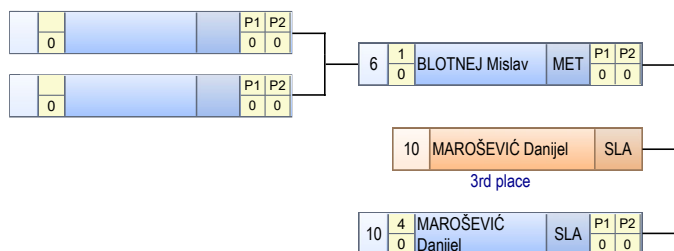

2	0 0	ERDEŠ Leon	IB	P1 0	P2 0
4	5 0	ŠEKELJA Roko	SES	P1 0	P2 0

N3

1	0 0	DEKOVIĆ Kristijan	ŠIB	P1 0	P2 0
4	5 0	ŠEKELJA Roko	SES	P1 0	P2 0

2	0 0	ERDEŠ Leon	IB	P1 0	P2 0
3	5 0	ŠOP Mihael	GS	P1 0	P2 0

KONAČNI POREDAK

Plasman	Hrvač	Ekipa
1	ŠOP Mihael	GS
2	ŠEKELJA Roko	SES
3	DEKOVIĆ Kristijan	ŠIB
4	ERDEŠ Leon	IB

TABLICA ELIMINACIJE

PH za mlađe dječake GR načinom

MLDJ GR 33 kg

KONAČNI POREDAK

Repechage A

Repechage B

Plasman	Hrvač	Ekipa
1	GARDILO Patrik	SLAT
2	GRBIINIČEK Božidar	HD
3	VUKELIĆ Josip	ZGB
3	MAROŠEVIĆ Danijel	SLAT
5	ŽAGROVIĆ Matej	GS
5	BLOTNEJ Mislav	MET
7	HOČKO Dino	SES
8	TUPKOVIĆ Dario	GS
9	LIBERTTO Bajrić	ZGB
9	DEKOVIĆ Ivano	ŠIB
9	BARTOLEC Matija	ŠIB

TABLICA ELIMINACIJE

PH za mlađe dječake GR načinom

MLDJ GR 36 kg

Repechage A

Repechage B

KONAČNI POREDAK

Plasman	Hrvač	Ekipa
1	ŽEGMAN Dorian	SKR
2	PETAR Miličević	SES
3	GRGURIĆ Dario	GS
3	JAGARINEC Toni	SLAT
5	ŠPIŠIĆ Ivo	GLAD
5	JOSIĆ Josip	HD
7	MATIJAŠEVIĆ kirtan	MET
8	LUKA Miličević	MET
8	JAGATIĆ Matko	SKR
8	HAVRILUK Hrvoje	SES
8	DRAŠKOVIĆ Mateo	GS