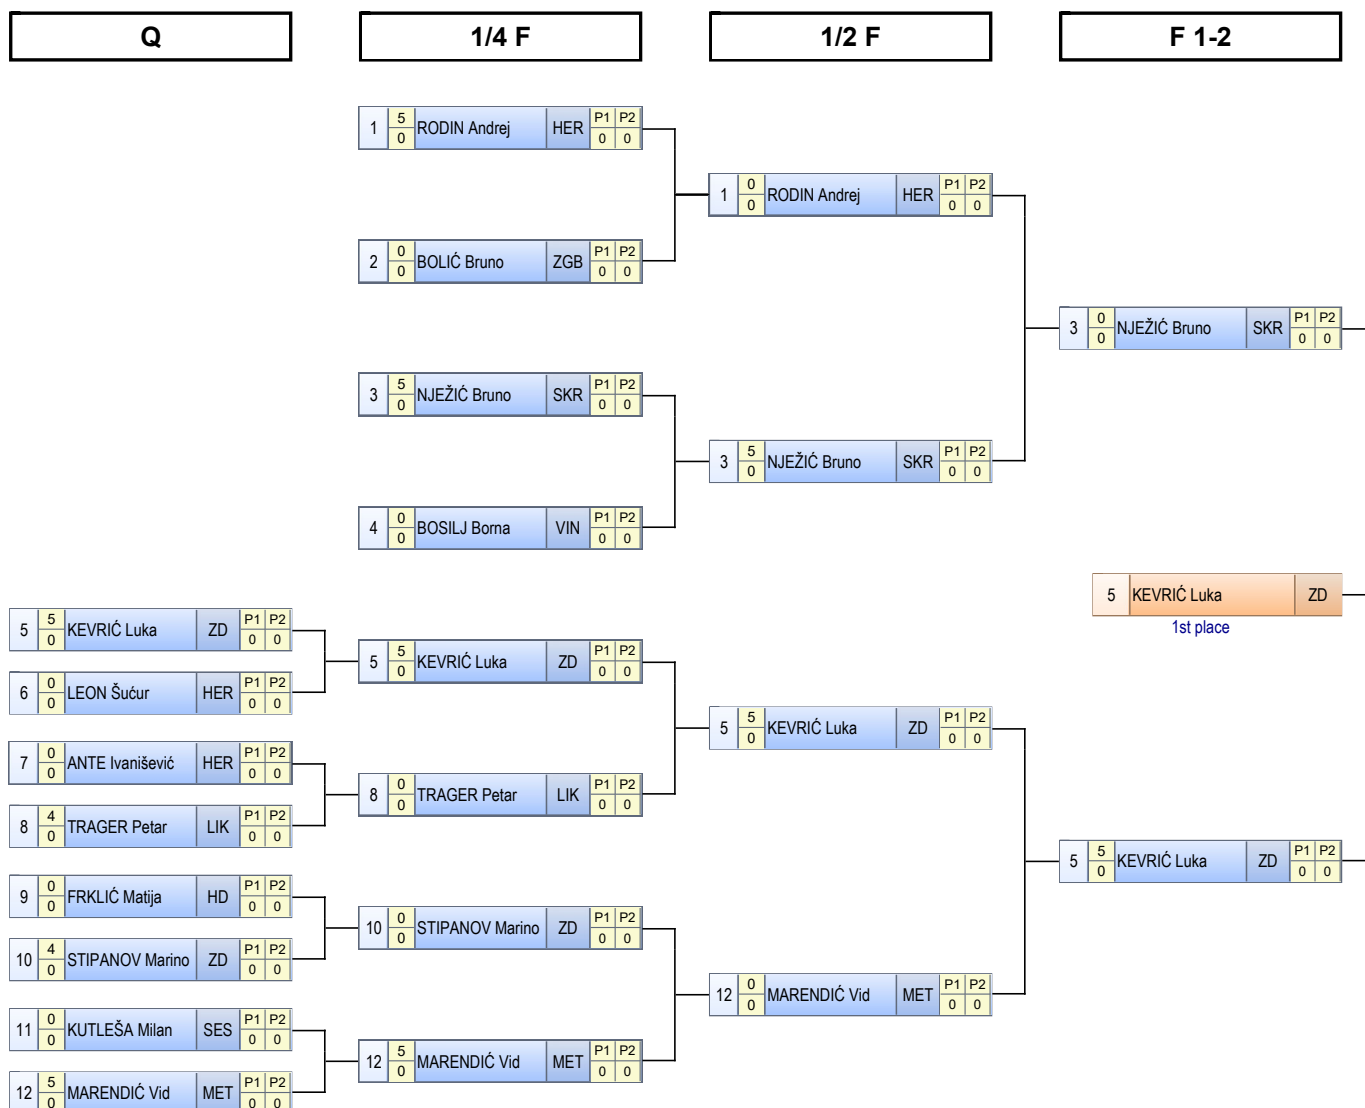

Repechage A

Repechage B

TABLICA ELIMINACIJE

PH za mlađe dječake GR načinom

MLDJ GR 75 kg

KONAČNI POREDAK

Plasman	Hrvač	Ekipa
1	KEVRIĆ Luka	ZD
2	NJEŽIĆ Bruno	SKR
3	RODIN Andrej	HER
3	MARENDIĆ Vid	MET
5	BOSILJ Borna	VIND
5	TRAGER Petar	LIKA
7	STIPANOV Marino	ZD
8	BOLIĆ Bruno	ZGB
8	LEON Šučur	HER
8	ANTE Ivanišević	HER
8	FRKLIĆ Matija	HD
8	KUTLEŠA Milan	SES