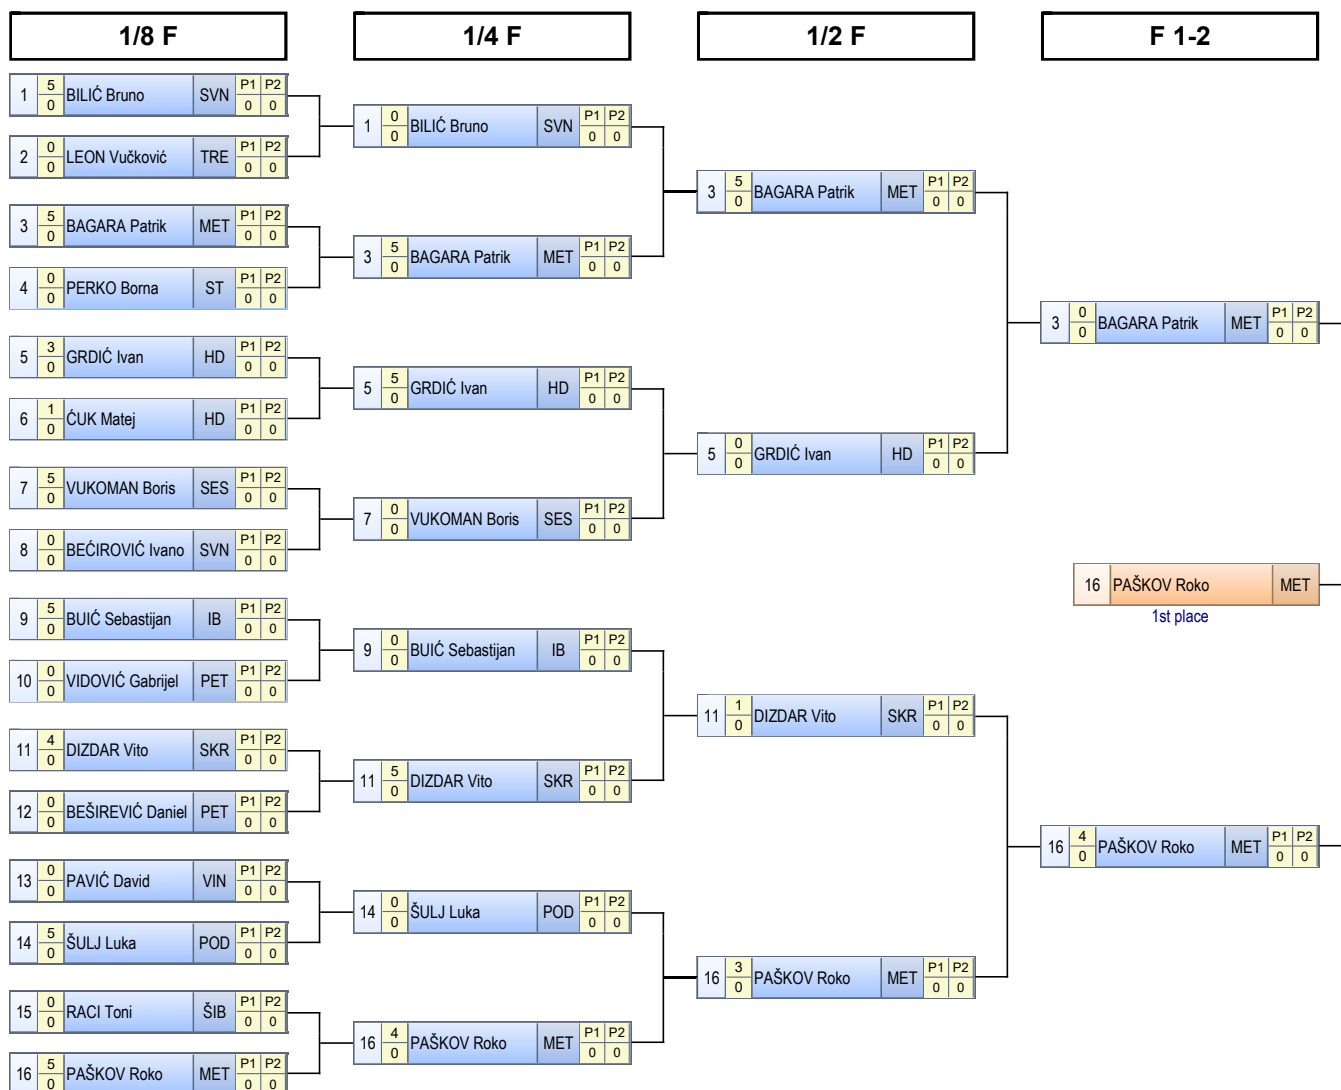

TABLICA ELIMINACIJE

PH za mlađe dječake GR načinom

MLDJ GR 59 kg