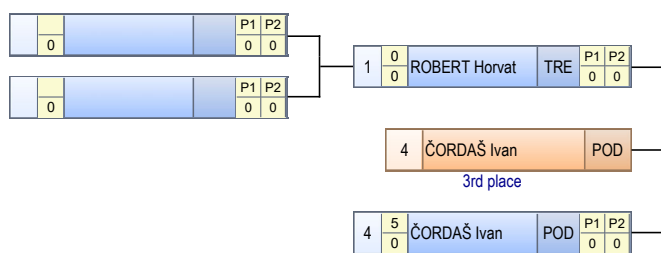

Repechage A