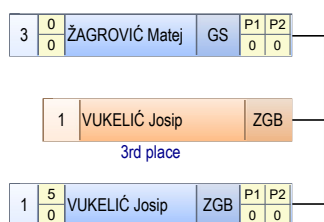

2	0 0	ERDEŠ Leon	IB	P1 0	P2 0
4	5 0	ŠEKELJA Roko	SES	P1 0	P2 0

N3

1	0 0	DEKOVIĆ Kristijan	ŠIB	P1 0	P2 0
4	5 0	ŠEKELJA Roko	SES	P1 0	P2 0

2	0 0	ERDEŠ Leon	IB	P1 0	P2 0
3	5 0	ŠOP Mihael	GS	P1 0	P2 0

KONAČNI POREDAK

Plasman	Hrvač	Ekipa
1	ŠOP Mihael	GS
2	ŠEKELJA Roko	SES
3	DEKOVIĆ Kristijan	ŠIB
4	ERDEŠ Leon	IB

TABLICA ELIMINACIJE

PH za mlađe dječake GR načinom

MLDJ GR 33 kg

KONAČNI POREDAK

Repechage A

Repechage B

Plasman	Hrvač	Ekipa
1	GARDILO Patrik	SLAT
2	GRBIINIČEK Božidar	HD
3	VUKELIĆ Josip	ZGB
3	MAROŠEVIĆ Danijel	SLAT
5	ŽAGROVIĆ Matej	GS
5	BLOTNEJ Mislav	MET
7	HOČKO Dino	SES
8	TUPKOVIĆ Dario	GS
9	LIBERTTO Bajrić	ZGB
9	DEKOVIĆ Ivano	ŠIB
9	BARTOLEC Matija	ŠIB

TABLICA ELIMINACIJE

PH za mlađe dječake GR načinom

MLDJ GR 36 kg

Repechage A

Repechage B

KONAČNI POREDAK

Plasman	Hrvač	Ekipa
1	ŽEGMAN Dorian	SKR
2	PETAR Miličević	SES
3	GRGURIĆ Dario	GS
3	JAGARINEC Toni	SLAT
5	ŠPIŠIĆ Ivo	GLAD
5	JOSIĆ Josip	HD
7	MATIJAŠEVIĆ kirtan	MET
8	LUKA Miličević	MET
8	JAGATIĆ Matko	SKR
8	HAVRILUK Hrvoje	SES
8	DRAŠKOVIĆ Mateo	GS