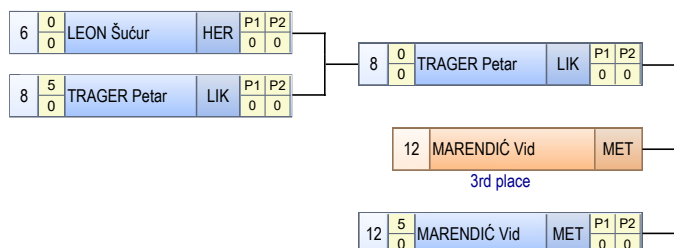

Repechage B