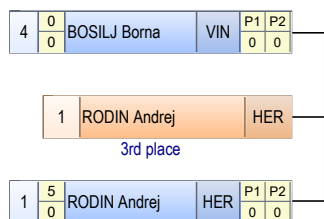

Repechage A

Repechage B

TABLICA ELIMINACIJE

PH za mlađe dječake GR načinom

MLDJ GR 65 kg

KONAČNI POREDAK

Plasman	Hrvač	Ekipa
1	KALAUZ Niko	SKR
2	JAGODIĆ Juraj Žiga	FAMI
3	ČORDAŠ Ivan	PODR
3	DIZDAR Teo	ZGB
5	ROBERT Horvat	TREŠ
5	GOLOBIĆ Tomislav	HD
7	TOPLAK Noa	VIND
7	ŠABALJ Ivan	BIS
9	PERAN Dino	ŠIB
9	BARANOVIĆ Vice	ŠIB
9	LONČAR Antonio	TREŠ
9	MAROSLAVAC Karlo	FAMI
9	MUTIĆ Christiano	SVN

Repechage A

Repechage B

TABLICA ELIMINACIJE

PH za mlađe dječake GR načinom

MLDJ GR 75 kg

KONAČNI POREDAK

Plasman	Hrvač	Ekipa
1	KEVRIĆ Luka	ZD
2	NJEŽIĆ Bruno	SKR
3	RODIN Andrej	HER
3	MARENDIĆ Vid	MET
5	BOSILJ Borna	VIND
5	TRAGER Petar	LIKA
7	STIPANOV Marino	ZD
8	BOLIĆ Bruno	ZGB
8	LEON Šučur	HER
8	ANTE Ivanišević	HER
8	FRKLIĆ Matija	HD
8	KUTLEŠA Milan	SES

Repechage A

Repechage B

R.br.	Hrvač	Ekipa	1	2	PP	PL.
1	KAŠNAR Patrik	SESVETSKI KRALJ		0	0	2.
2	ARALICA Roko	SISAK	5		5	1.

N1						
1	0 0	KAŠNAR Patrik	SKR	P1 0	P2 0	}
2	5 0	ARALICA Roko	SIS	P1 0	P2 0	

KONAČNI POREDAK