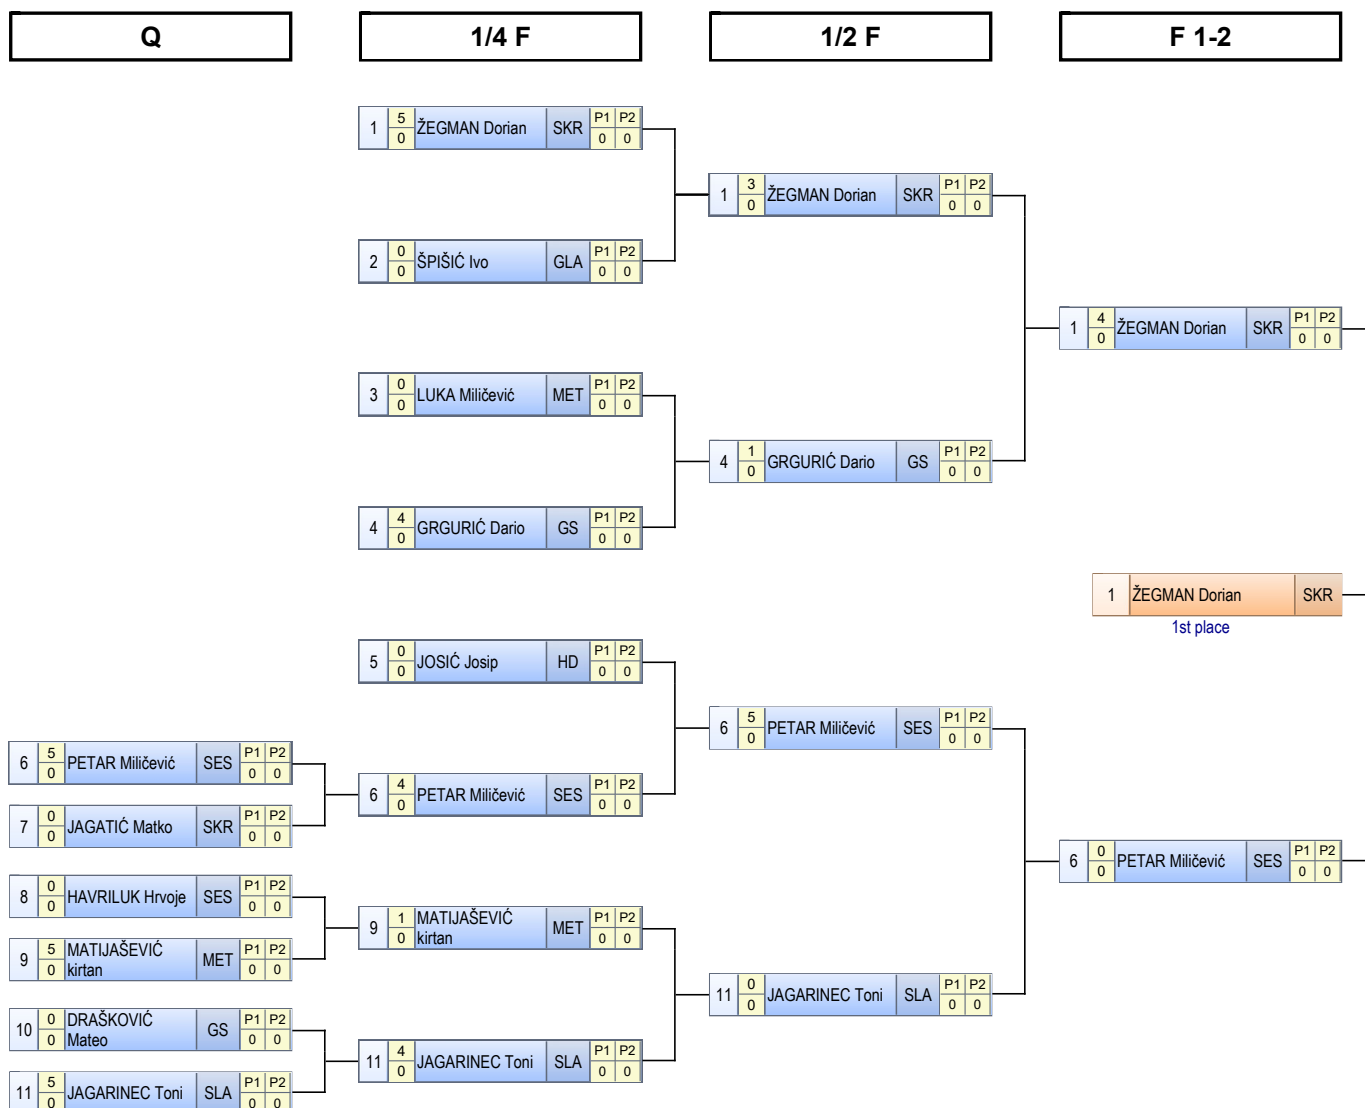

TABLICA ELIMINACIJE

PH za mlađe dječake GR načinom

MLDJ GR 36 kg