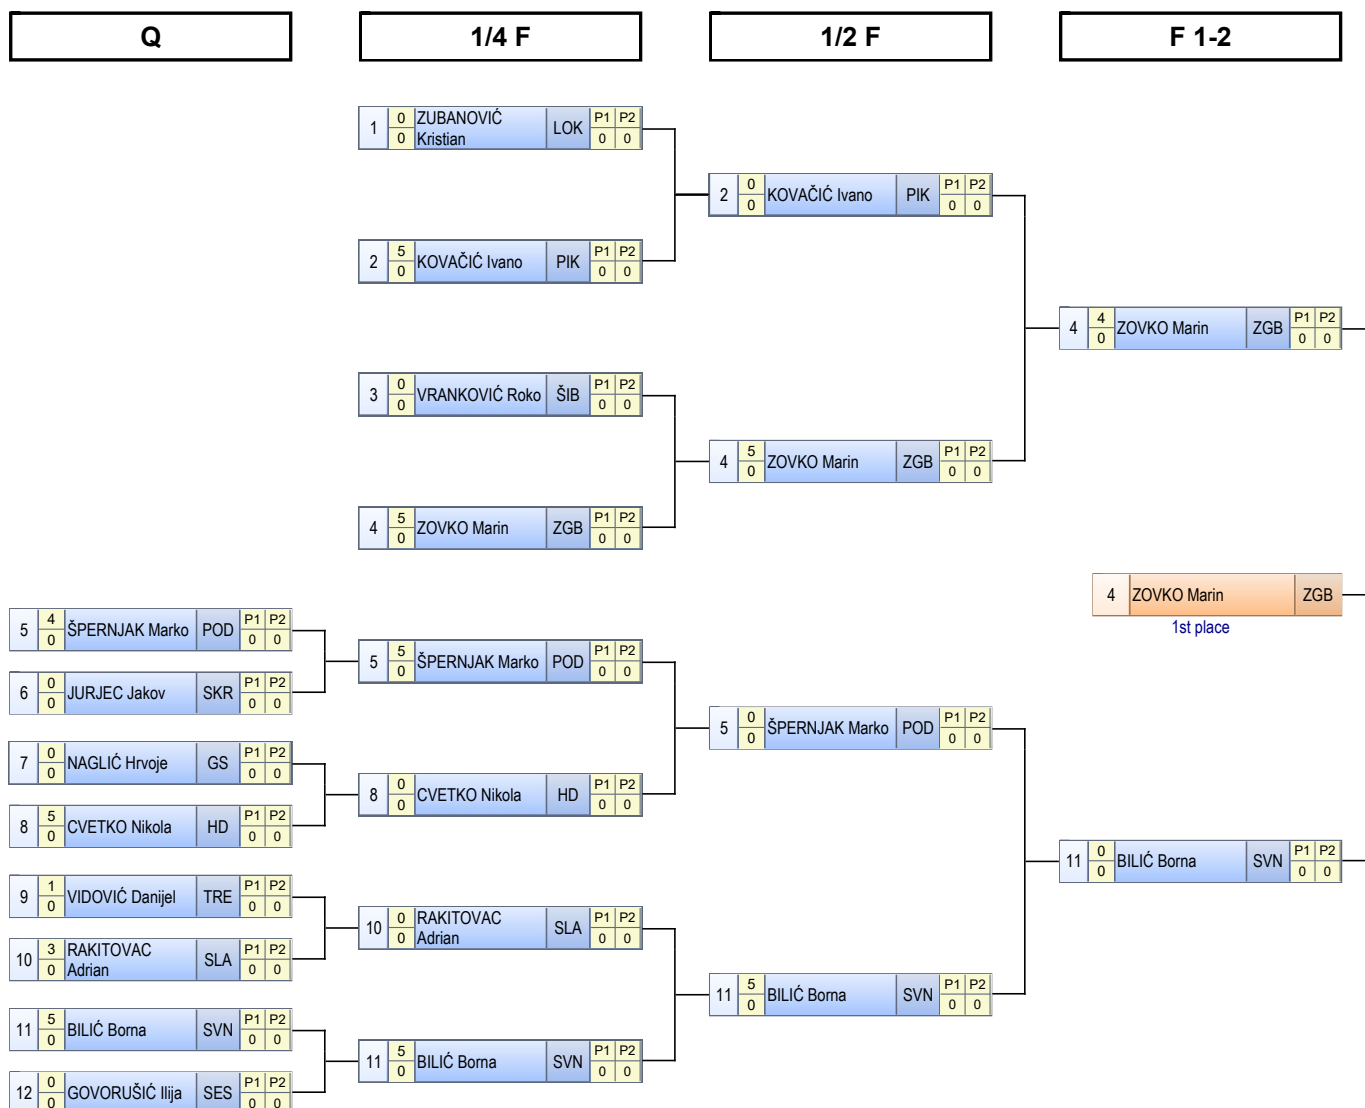

Repechage A

Repechage B

TABLICA ELIMINACIJE

PH za mlađe dječake GR načinom

MLDJ GR 54 kg

KONAČNI POREDAK

Repechage A

Repechage B