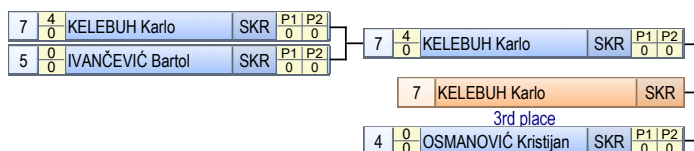

Repechage A