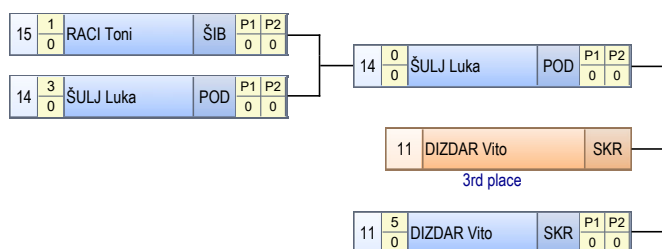

Plasman	Hrvač	Ekipa
1	ZOVKO Marin	ZGB
2	BILIĆ Borna	SVN
3	KOVAČIĆ Ivano	PIKV
3	ŠPERNJAK Marko	PODR
5	VRANKOVIĆ Roko	ŠIB
5	RAKITOVAC Adrian	SLAT
7	CVETKO Nikola	HD
8	VIDOVIĆ Danijel	TREŠ
8	GOVORUŠIĆ Ilija	SES
10	ZUBANOVIĆ Kristian	LOK
10	JURJEC Jakov	SKR
10	NAGLIĆ Hrvoje	GS

TABLICA ELIMINACIJE

PH za mlađe dječake GR načinom

MLDJ GR 59 kg

KONAČNI POREDAK

Plasman	Hrvač	Ekipa
1	PAŠKOV Roko	MET
2	BAGARA Patrik	MET
3	GRDIĆ Ivan	HD
3	DIZDAR Vito	SKR
5	PERKO Borna	ST
5	ŠULJ Luka	PODR
7	BILIĆ Bruno	SVN
7	VUKOMAN Boris	SES
9	BUIĆ Sebastijan	IB
10	ČUK Matej	HD
10	RACI Toni	ŠIB
12	LEON Vučković	TREŠ
12	BEĆIROVIĆ Ivano	SVN
12	VIDOVIĆ Gabrijel	PETR
12	BEŠIREVIĆ Daniel	PETR
12	PAVIĆ David	VIND

Repechage A

Repechage B

TABLICA ELIMINACIJE

PH za mlađe dječake GR načinom

MLDJ GR 65 kg

KONAČNI POREDAK

Plasman	Hrvač	Ekipa
1	KALAUZ Niko	SKR
2	JAGODIĆ Juraj Žiga	FAMI
3	ČORDAŠ Ivan	PODR
3	DIZDAR Teo	ZGB
5	ROBERT Horvat	TREŠ
5	GOLOBIĆ Tomislav	HD
7	TOPLAK Noa	VIND
7	ŠABALJ Ivan	BIS
9	PERAN Dino	ŠIB
9	BARANOVIĆ Vice	ŠIB
9	LONČAR Antonio	TREŠ
9	MAROSLAVAC Karlo	FAMI
9	MUTIĆ Christiano	SVN