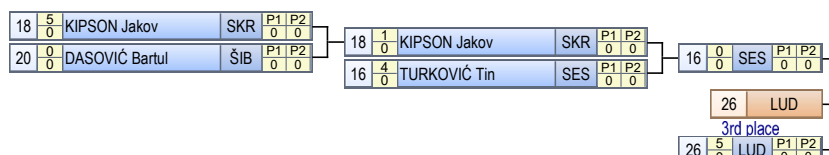

TABLICA ELIMINACIJE

PH za mlađe dječake GR načinom

MLDJ GR 40 kg

KONAČNI POREDAK

Plasman	Hrvač	Ekpa
1	RAJKOVIĆ Jure	IB
2	FILIPOVIĆ Robert	SLAT
3	BENKO Ivan	PODR
3	VAROVIĆ Florijan	LUDB
5	VILK David	SLAT
5	TURKOVIĆ Tin	SES
7	BARIĆ Fran Antun	SIS
7	CRNOJEVIĆ Alvin	SKR
9	KIPSON Jakov	SKR
10	STRIKA Lovre	ZD
10	DULIKRAVIĆ Rene	LUDB
12	JERKOVIĆ Marko	GS
12	DASOVIĆ Bartul	ŠIB
12	GRUBAČ Niko	SLAT
15	MARJANICA Adrian	MET
16	LASTRE Pavle	FAMI
16	ŠMATIĆ Dominik	PETR
16	JOVANOVIĆ Josip	GS
16	VERŠEC Benjamin	LOK
16	KOVAČ Matko	FAMI
21	MARUNA Luka	ZD
21	MARČIN Antonio.	MET
21	RADOŠ Ante	SES
21	BABIĆ Saša	IB
21	HORINEK Filip	PETR
21	KOVAČIĆ Marino	PIKV
21	PARIĆ Jakov	ZD
21	KNEZOVIĆ Jakov	SKR

Repechage A

Repechage B

TABLICA ELIMINACIJE

PH za mlađe dječake GR načinom

MLDJ GR 44 kg

KONAČNI POREDAK

Plasman	Hrvač	Ekipa
1	PAVIĆ Ino	SLAT
2	BENČEK Cris	VIND
3	KELEBUH Karlo	SKR
3	PETRIĆ Mateo	TREŠ
5	OSMANOVIĆ Kristijan	SKR
5	MIHALIĆ Sandro	ZGB
7	MAIBAUM Karlo	SVN
8	ZUBIĆ Filip	MET
8	LADOVIĆ Nikola	SLAT
10	EMAN Matej	MET
11	IVANČEVIĆ Bartol	SKR
12	PINJUH Lovro	LOK
12	PATRICK Jurčević	MET
12	ŠIPRAK Tomislav	ŠIB
12	KELEBUH Andrija	SKR
12	ŠKRABEC Filip	SKR
12	TOPOLKO Matej	IB
12	ČONDRIĆ Karlo	ZD
12	RAJKOVIĆ Slaven	IB
12	HOČKO Edin	SES
12	VLAHOV Andrija	ŠIB