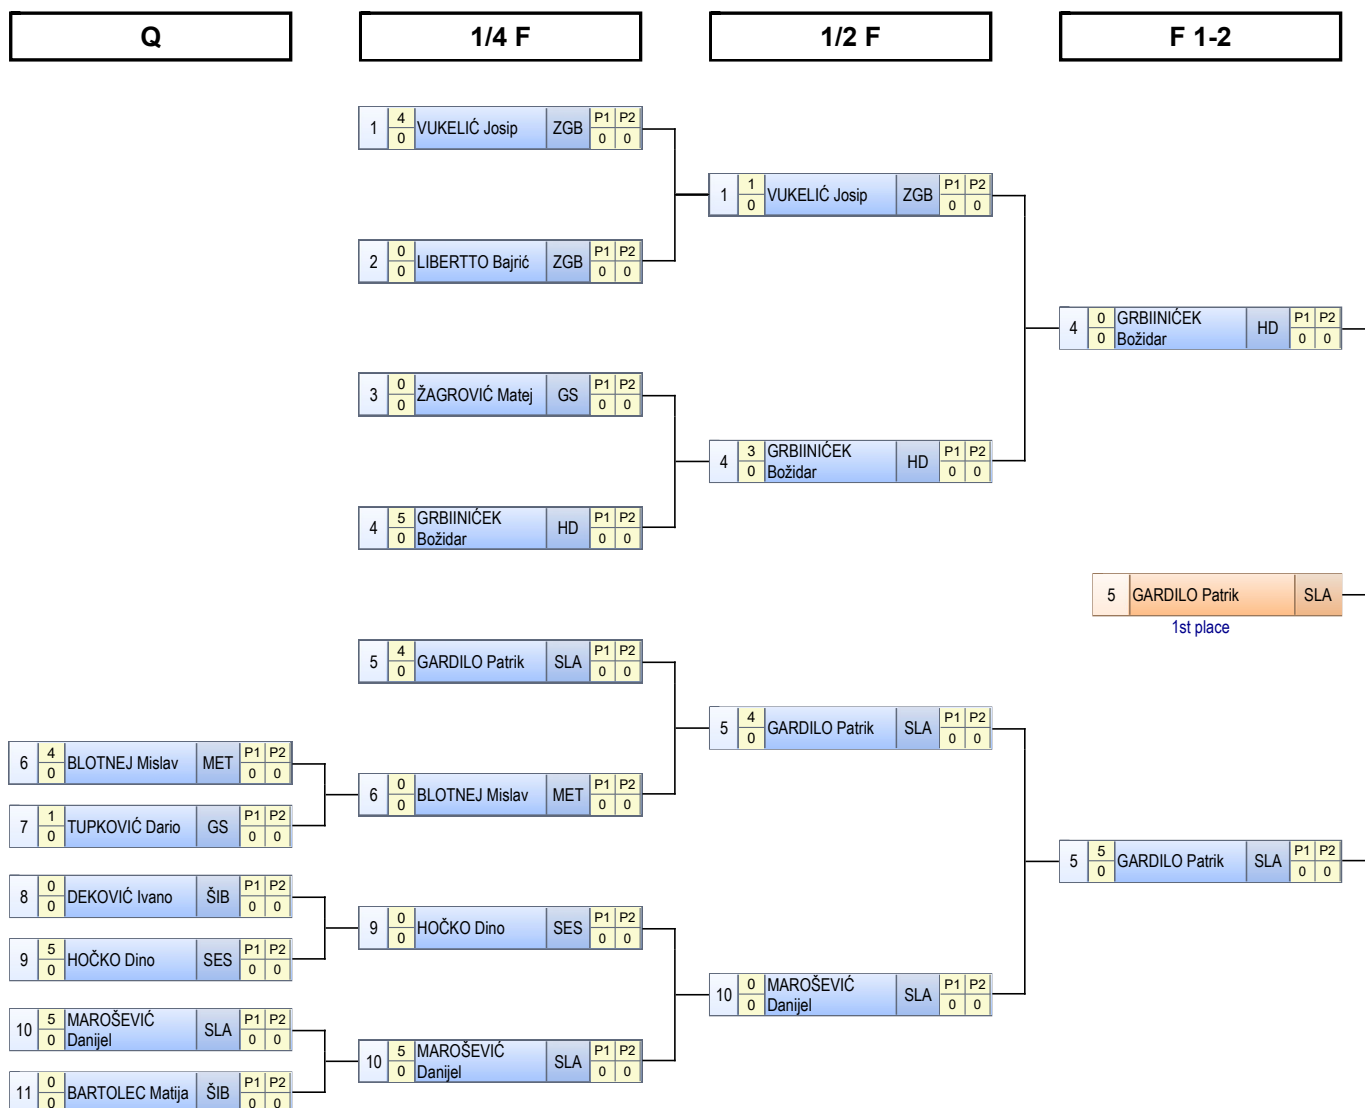

TABLICA ELIMINACIJE

PH za mlađe dječake GR načinom

MLDJ GR 33 kg

KONAČNI POREDAK

Repechage A