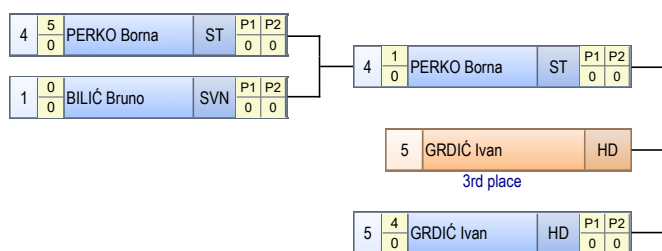

Plasman	Hrvač	Ekipa
1	ZOVKO Marin	ZGB
2	BILIĆ Borna	SVN
3	KOVAČIĆ Ivano	PIKV
3	ŠPERNJAK Marko	PODR
5	VRANKOVIĆ Roko	ŠIB
5	RAKITOVAC Adrian	SLAT
7	CVETKO Nikola	HD
8	VIDOVIĆ Danijel	TREŠ
8	GOVORUŠIĆ Ilija	SES
10	ZUBANOVIĆ Kristian	LOK
10	JURJEC Jakov	SKR
10	NAGLIĆ Hrvoje	GS

TABLICA ELIMINACIJE

PH za mlađe dječake GR načinom

MLDJ GR 59 kg

KONAČNI POREDAK

Plasman	Hrvač	Ekipa
1	PAŠKOV Roko	MET
2	BAGARA Patrik	MET
3	GRDIĆ Ivan	HD
3	DIZDAR Vito	SKR
5	PERKO Borna	ST
5	ŠULJ Luka	PODR
7	BILIĆ Bruno	SVN
7	VUKOMAN Boris	SES
9	BUIĆ Sebastijan	IB
10	ČUK Matej	HD
10	RACI Toni	ŠIB
12	LEON Vučković	TREŠ
12	BEĆIROVIĆ Ivano	SVN
12	VIDOVIĆ Gabrijel	PETR
12	BEŠIREVIĆ Daniel	PETR
12	PAVIĆ David	VIND

Repechage A

Repechage B

TABLICA ELIMINACIJE

PH za mlađe dječake GR načinom

MLDJ GR 65 kg

KONAČNI POREDAK

Plasman	Hrvač	Ekipa
1	KALAUZ Niko	SKR
2	JAGODIĆ Juraj Žiga	FAMI
3	ČORDAŠ Ivan	PODR
3	DIZDAR Teo	ZGB
5	ROBERT Horvat	TREŠ
5	GOLOBIĆ Tomislav	HD
7	TOPLAK Noa	VIND
7	ŠABALJ Ivan	BIS
9	PERAN Dino	ŠIB
9	BARANOVIĆ Vice	ŠIB
9	LONČAR Antonio	TREŠ
9	MAROSLAVAC Karlo	FAMI
9	MUTIĆ Christiano	SVN