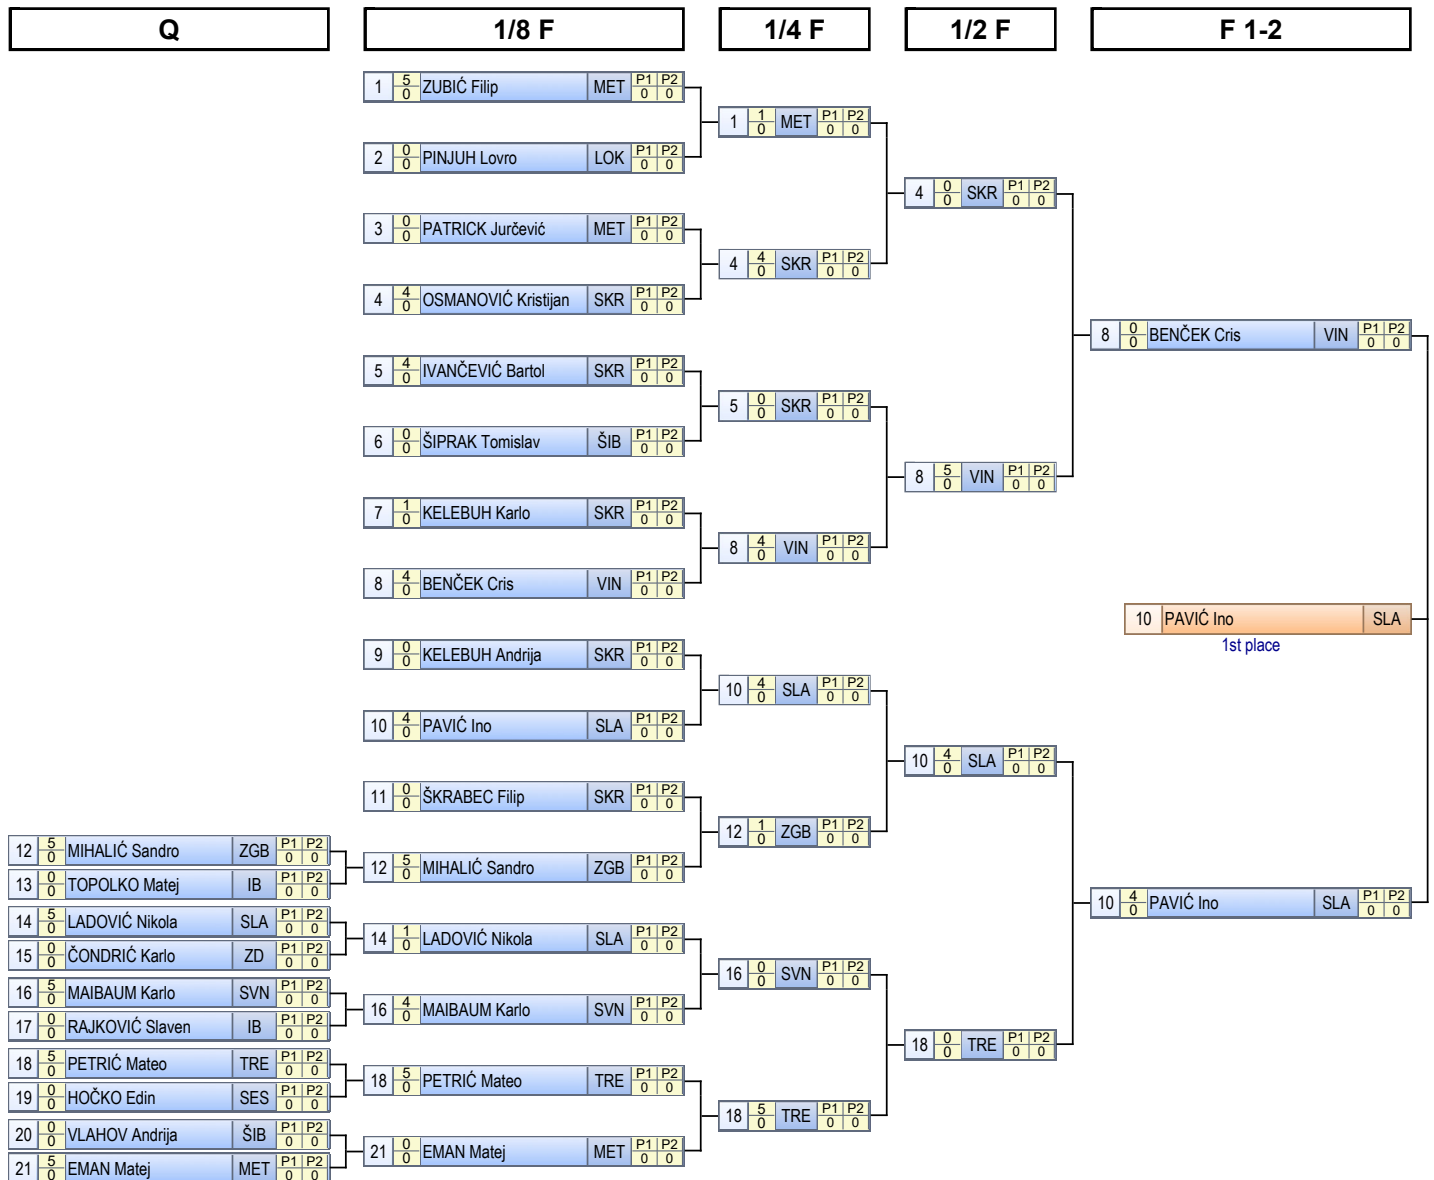

Repechage A

Repechage B

TABLICA ELIMINACIJE

PH za mlađe dječake GR načinom

MLDJ GR 44 kg

KONAČNI POREDAK

Plasman	Hrvač	Ekipa
1	PAVIĆ Ino	SLAT
2	BENČEK Cris	VIND
3	KELEBUH Karlo	SKR
3	PETRIĆ Mateo	TREŠ
5	OSMANOVIĆ Kristijan	SKR
5	MIHALIĆ Sandro	ZGB
7	MAIBAUM Karlo	SVN
8	ZUBIĆ Filip	MET
8	LADOVIĆ Nikola	SLAT
10	EMAN Matej	MET
11	IVANČEVIĆ Bartol	SKR
12	PINJUH Lovro	LOK
12	PATRICK Jurčević	MET
12	ŠIPRAK Tomislav	ŠIB
12	KELEBUH Andrija	SKR
12	ŠKRABEC Filip	SKR
12	TOPOLKO Matej	IB
12	ČONDRIĆ Karlo	ZD
12	RAJKOVIĆ Slaven	IB
12	HOČKO Edin	SES
12	VLAHOV Andrija	ŠIB