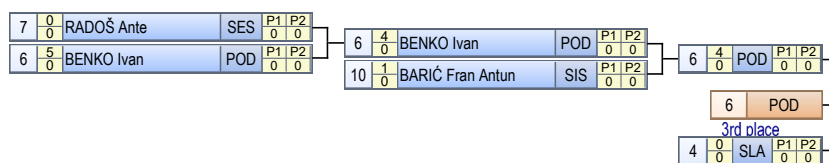

TABLICA ELIMINACIJE

PH za mlađe dječake GR načinom

MLDJ GR 36 kg

Repechage A

Repechage B

KONAČNI POREDAK

Plasman	Hrvač	Ekipa
1	ŽEGMAN Dorian	SKR
2	PETAR Miličević	SES
3	GRGURIĆ Dario	GS
3	JAGARINEC Toni	SLAT
5	ŠPIŠIĆ Ivo	GLAD
5	JOSIĆ Josip	HD
7	MATIJAŠEVIĆ kirtan	MET
8	LUKA Miličević	MET
8	JAGATIĆ Matko	SKR
8	HAVRILUK Hrvoje	SES
8	DRAŠKOVIĆ Mateo	GS

TABLICA ELIMINACIJE

PH za mlađe dječake GR načinom

MLDJ GR 40 kg

KONAČNI POREDAK

Plasman	Hrvač	Ekpa
1	RAJKOVIĆ Jure	IB
2	FILIPOVIĆ Robert	SLAT
3	BENKO Ivan	PODR
3	VAROVIĆ Florijan	LUDB
5	VILK David	SLAT
5	TURKOVIĆ Tin	SES
7	BARIĆ Fran Antun	SIS
7	CRNOJEVIĆ Alvin	SKR
9	KIPSON Jakov	SKR
10	STRIKA Lovre	ZD
10	DULIKRAVIĆ Rene	LUDB
12	JERKOVIĆ Marko	GS
12	DASOVIĆ Bartul	ŠIB
12	GRUBAČ Niko	SLAT
15	MARJANICA Adrian	MET
16	LASTRE Pavle	FAMI
16	ŠMATIĆ Dominik	PETR
16	JOVANOVIĆ Josip	GS
16	VERŠEC Benjamin	LOK
16	KOVAČ Matko	FAMI
21	MARUNA Luka	ZD
21	MARČIN Antonio.	MET
21	RADOŠ Ante	SES
21	BABIĆ Saša	IB
21	HORINEK Filip	PETR
21	KOVAČIĆ Marino	PIKV
21	PARIĆ Jakov	ZD
21	KNEZOVIĆ Jakov	SKR

Repechage A

Repechage B

TABLICA ELIMINACIJE

PH za mlađe dječake GR načinom

MLDJ GR 44 kg

KONAČNI POREDAK

Plasman	Hrvač	Ekipa
1	PAVIĆ Ino	SLAT
2	BENČEK Cris	VIND
3	KELEBUH Karlo	SKR
3	PETRIĆ Mateo	TREŠ
5	OSMANOVIĆ Kristijan	SKR
5	MIHALIĆ Sandro	ZGB
7	MAIBAUM Karlo	SVN
8	ZUBIĆ Filip	MET
8	LADOVIĆ Nikola	SLAT
10	EMAN Matej	MET
11	IVANČEVIĆ Bartol	SKR
12	PINJUH Lovro	LOK
12	PATRICK Jurčević	MET
12	ŠIPRAK Tomislav	ŠIB
12	KELEBUH Andrija	SKR
12	ŠKRABEC Filip	SKR
12	TOPOLKO Matej	IB
12	ČONDRIĆ Karlo	ZD
12	RAJKOVIĆ Slaven	IB
12	HOČKO Edin	SES
12	VLAHOV Andrija	ŠIB