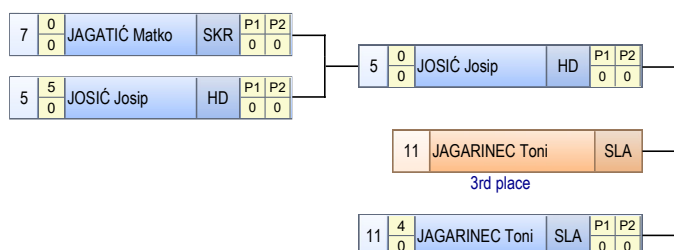

Plasman	Hrvač	Ekipa
1	ŠOP Mihael	GS
2	ŠEKELJA Roko	SES
3	DEKOVIĆ Kristijan	ŠIB
4	ERDEŠ Leon	IB

TABLICA ELIMINACIJE

PH za mlađe dječake GR načinom

MLDJ GR 33 kg

KONAČNI POREDAK

Repechage A

Repechage B

Plasman	Hrvač	Ekipa
1	GARDILO Patrik	SLAT
2	GRBIINIČEK Božidar	HD
3	VUKELIĆ Josip	ZGB
3	MAROŠEVIĆ Danijel	SLAT
5	ŽAGROVIĆ Matej	GS
5	BLOTNEJ Mislav	MET
7	HOČKO Dino	SES
8	TUPKOVIĆ Dario	GS
9	LIBERTTO Bajrić	ZGB
9	DEKOVIĆ Ivano	ŠIB
9	BARTOLEC Matija	ŠIB

TABLICA ELIMINACIJE

PH za mlađe dječake GR načinom

MLDJ GR 36 kg

Repechage A

Repechage B

KONAČNI POREDAK

Plasman	Hrvač	Ekipa
1	ŽEGMAN Dorian	SKR
2	PETAR Miličević	SES
3	GRGURIĆ Dario	GS
3	JAGARINEC Toni	SLAT
5	ŠPIŠIĆ Ivo	GLAD
5	JOSIĆ Josip	HD
7	MATIJAŠEVIĆ kirtan	MET
8	LUKA Miličević	MET
8	JAGATIĆ Matko	SKR
8	HAVRILUK Hrvoje	SES
8	DRAŠKOVIĆ Mateo	GS

TABLICA ELIMINACIJE

PH za mlađe dječake GR načinom

MLDJ GR 40 kg

KONAČNI POREDAK

Plasman	Hrvač	Ekpa
1	RAJKOVIĆ Jure	IB
2	FILIPOVIĆ Robert	SLAT
3	BENKO Ivan	PODR
3	VAROVIĆ Florijan	LUDB
5	VILK David	SLAT
5	TURKOVIĆ Tin	SES
7	BARIĆ Fran Antun	SIS
7	CRNOJEVIĆ Alvin	SKR
9	KIPSON Jakov	SKR
10	STRIKA Lovre	ZD
10	DULIKRAVIĆ Rene	LUDB
12	JERKOVIĆ Marko	GS
12	DASOVIĆ Bartul	ŠIB
12	GRUBAČ Niko	SLAT
15	MARJANICA Adrian	MET
16	LASTRE Pavle	FAMI
16	ŠMATIĆ Dominik	PETR
16	JOVANOVIĆ Josip	GS
16	VERŠEC Benjamin	LOK
16	KOVAČ Matko	FAMI
21	MARUNA Luka	ZD
21	MARČIN Antonio.	MET
21	RADOŠ Ante	SES
21	BABIĆ Saša	IB
21	HORINEK Filip	PETR
21	KOVAČIĆ Marino	PIKV
21	PARIĆ Jakov	ZD
21	KNEZOVIĆ Jakov	SKR